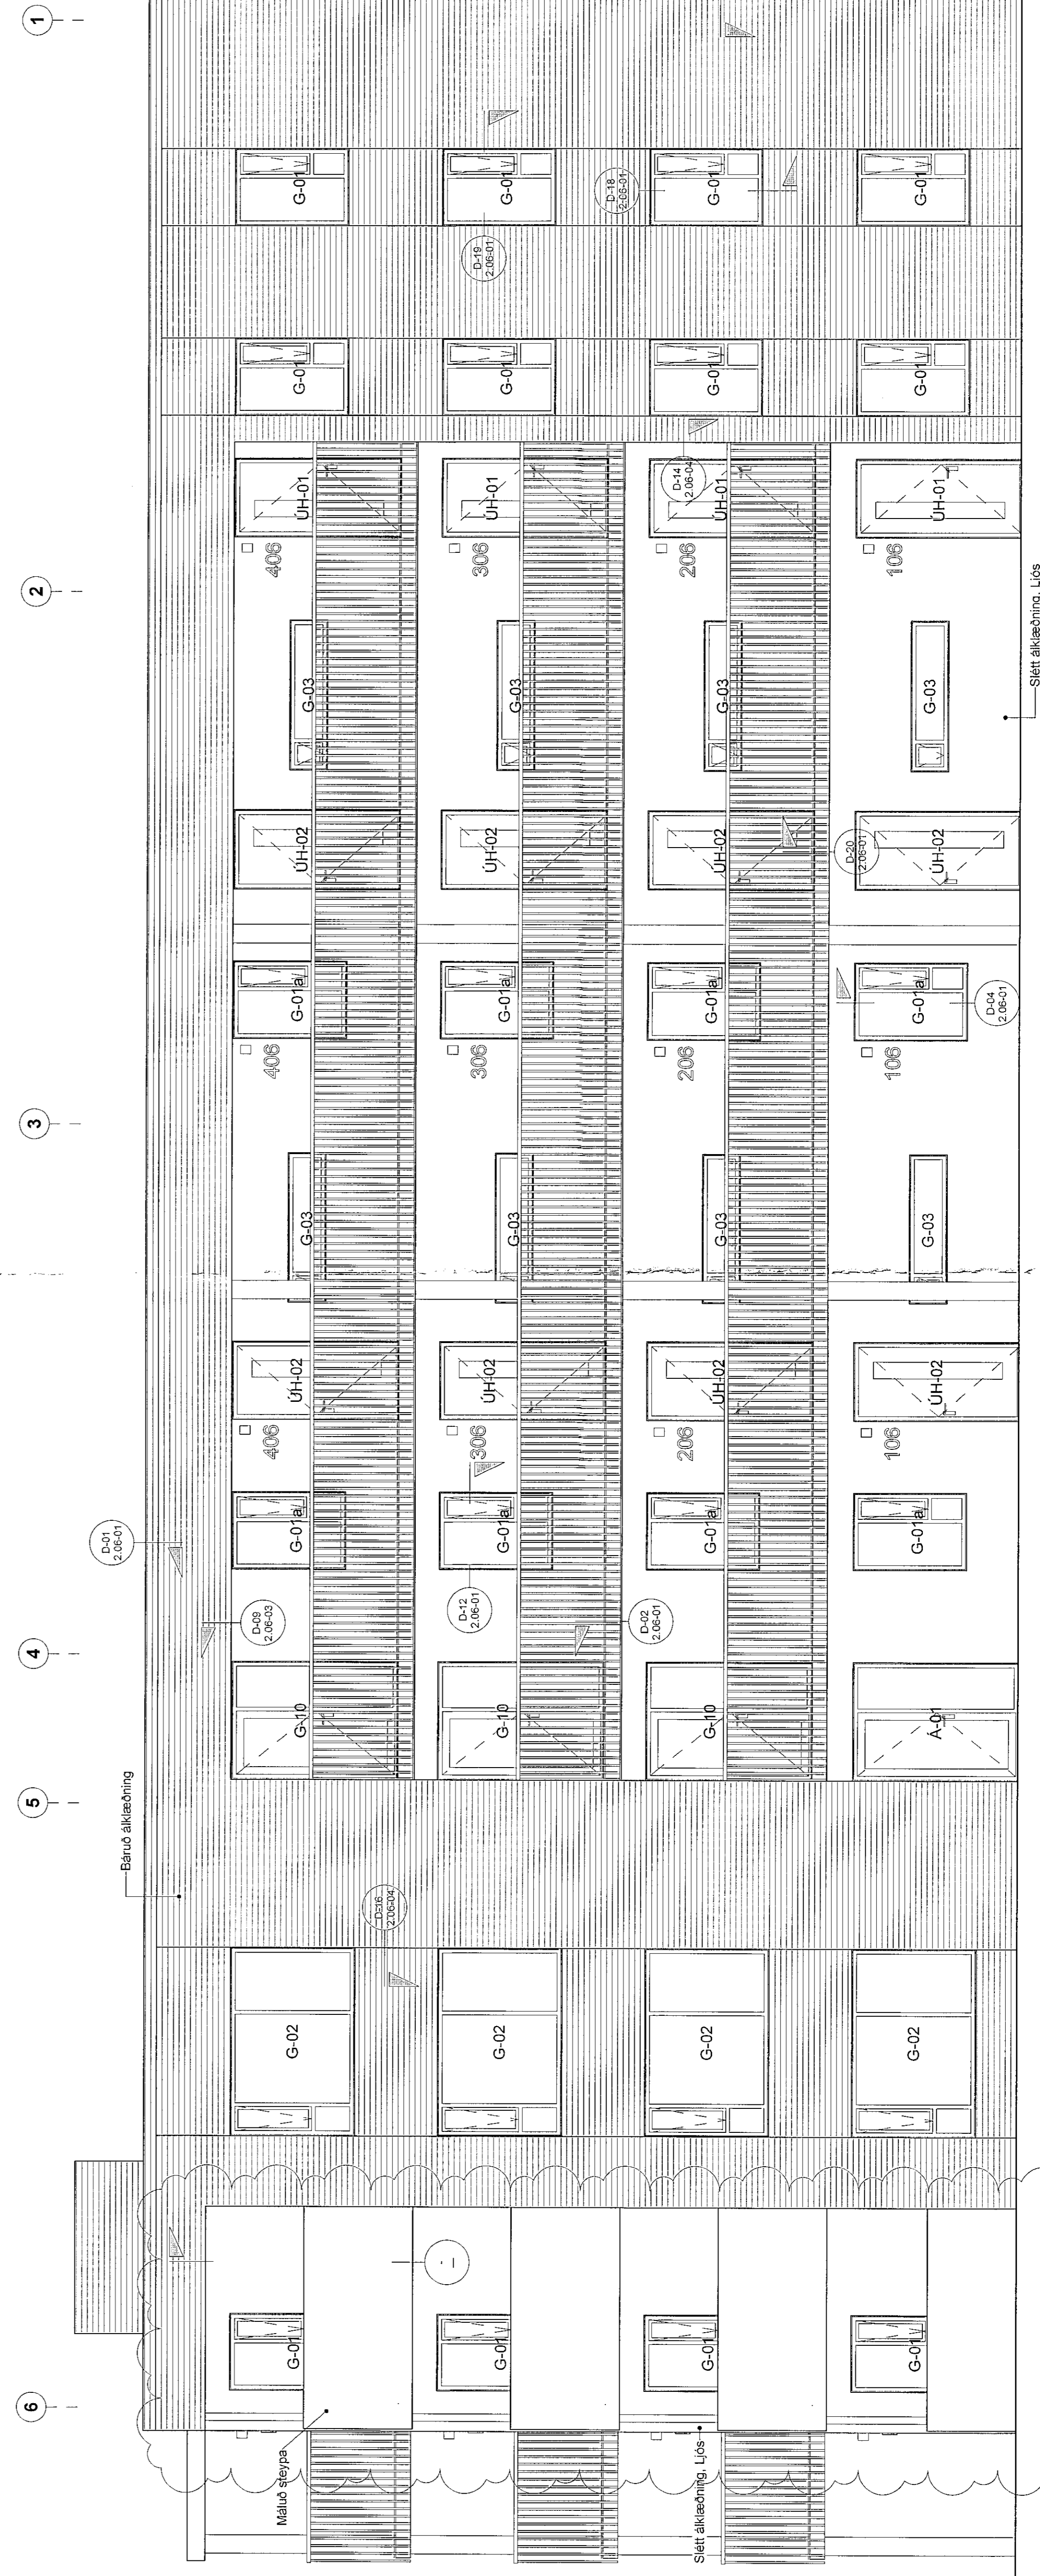

Útflit - Austur 50 hl  
 m.k.v. 1 : 50

Útflit - Norður 50 hl  
 m.k.v. 1 : 50