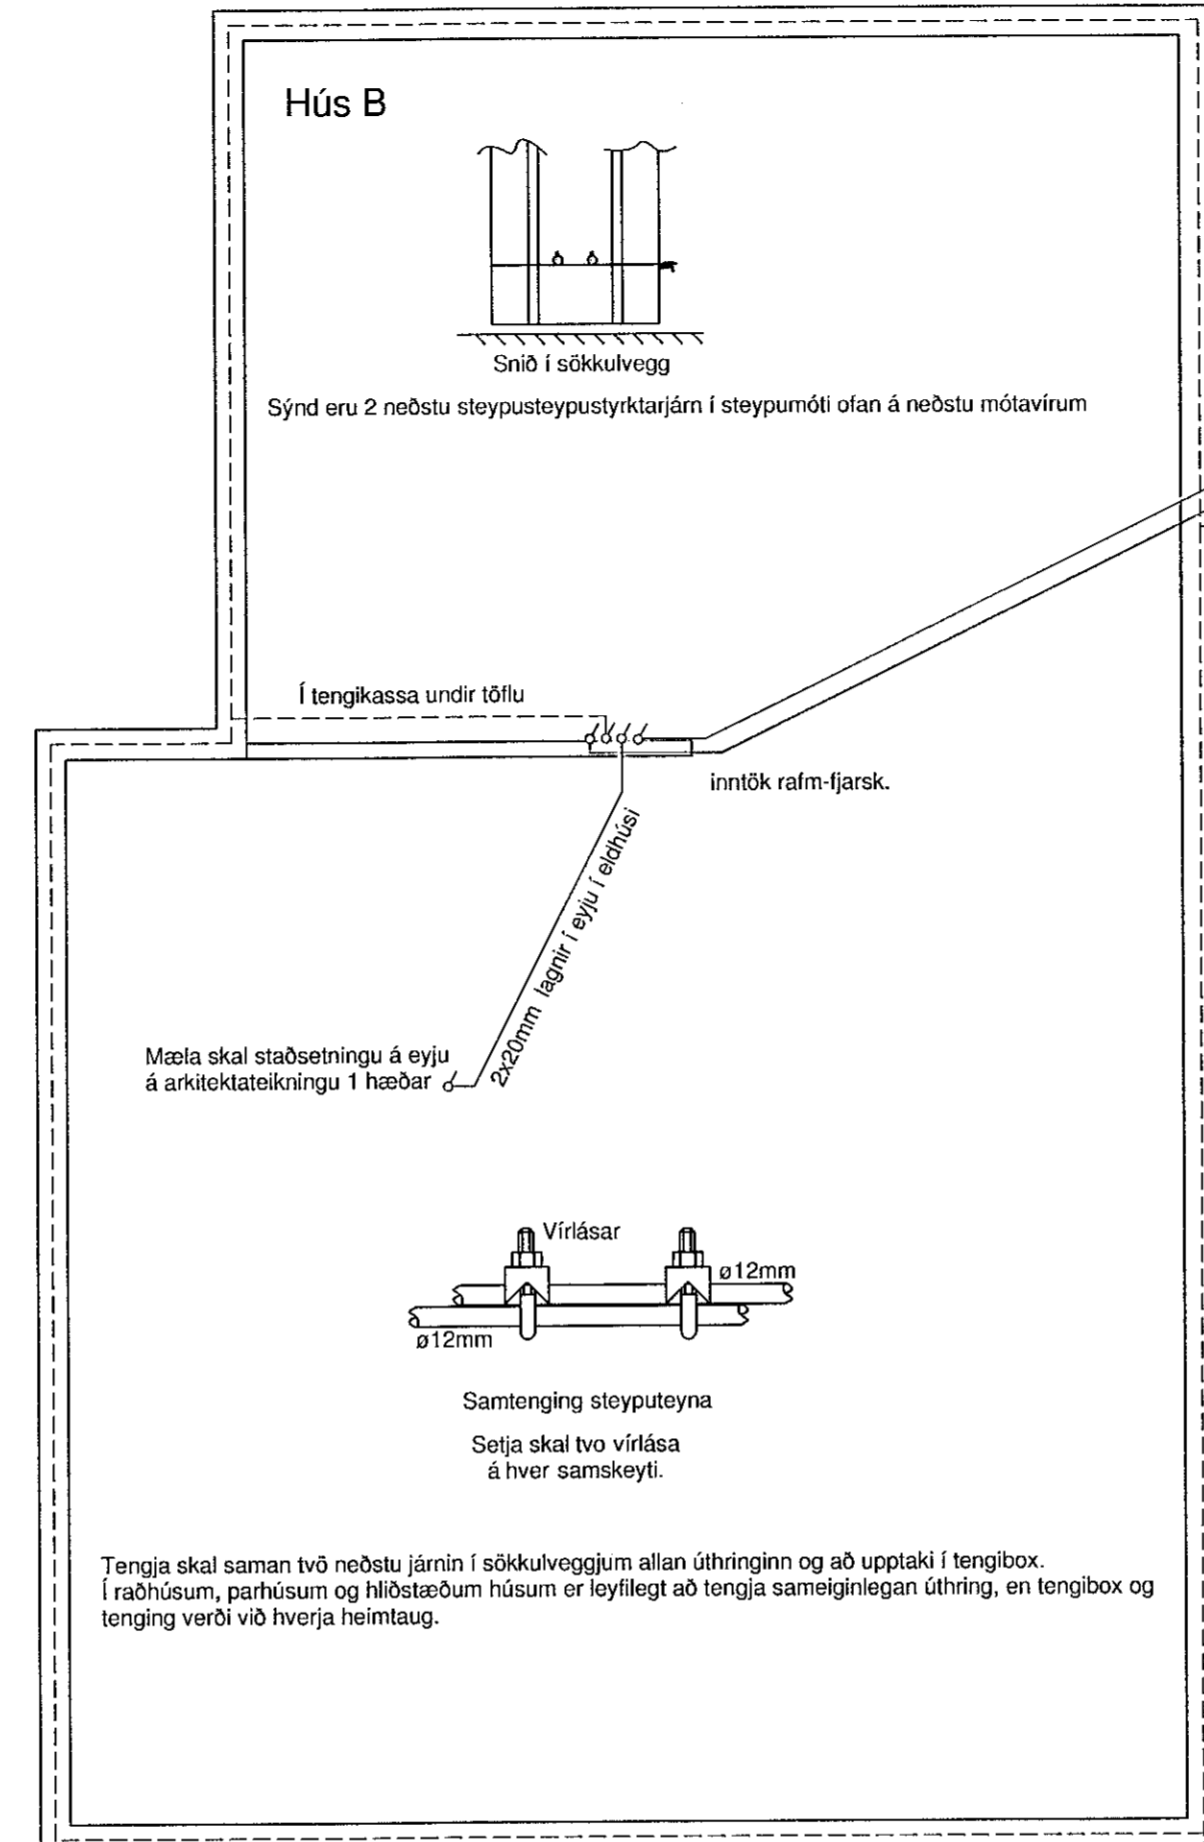

Mkv. 1:100

Sökkilskauf - lagmr í sökkl 1:50

Afstöðumynd 1:500

Sturla Snorrason rafvt. Syðri-Hamarar 1 851 Hella S:6909060		Hrauntunga 5C-5D Hafnarfirði
H: St.Sn.	Kt. 270140-4409	
Dags. maí 2020	stullisnorra@gmail.com	Raflögn Afstöðumynd - Snið - Sökkilskauf Lagmr í sökkl og botnplötu
Mál 1.50 -1.100 -1.250	Fullnaðarteikning	
Blað 2 af 5		Verk 03-21-29
Blaðstærð A2	<i>St. Sn</i>	