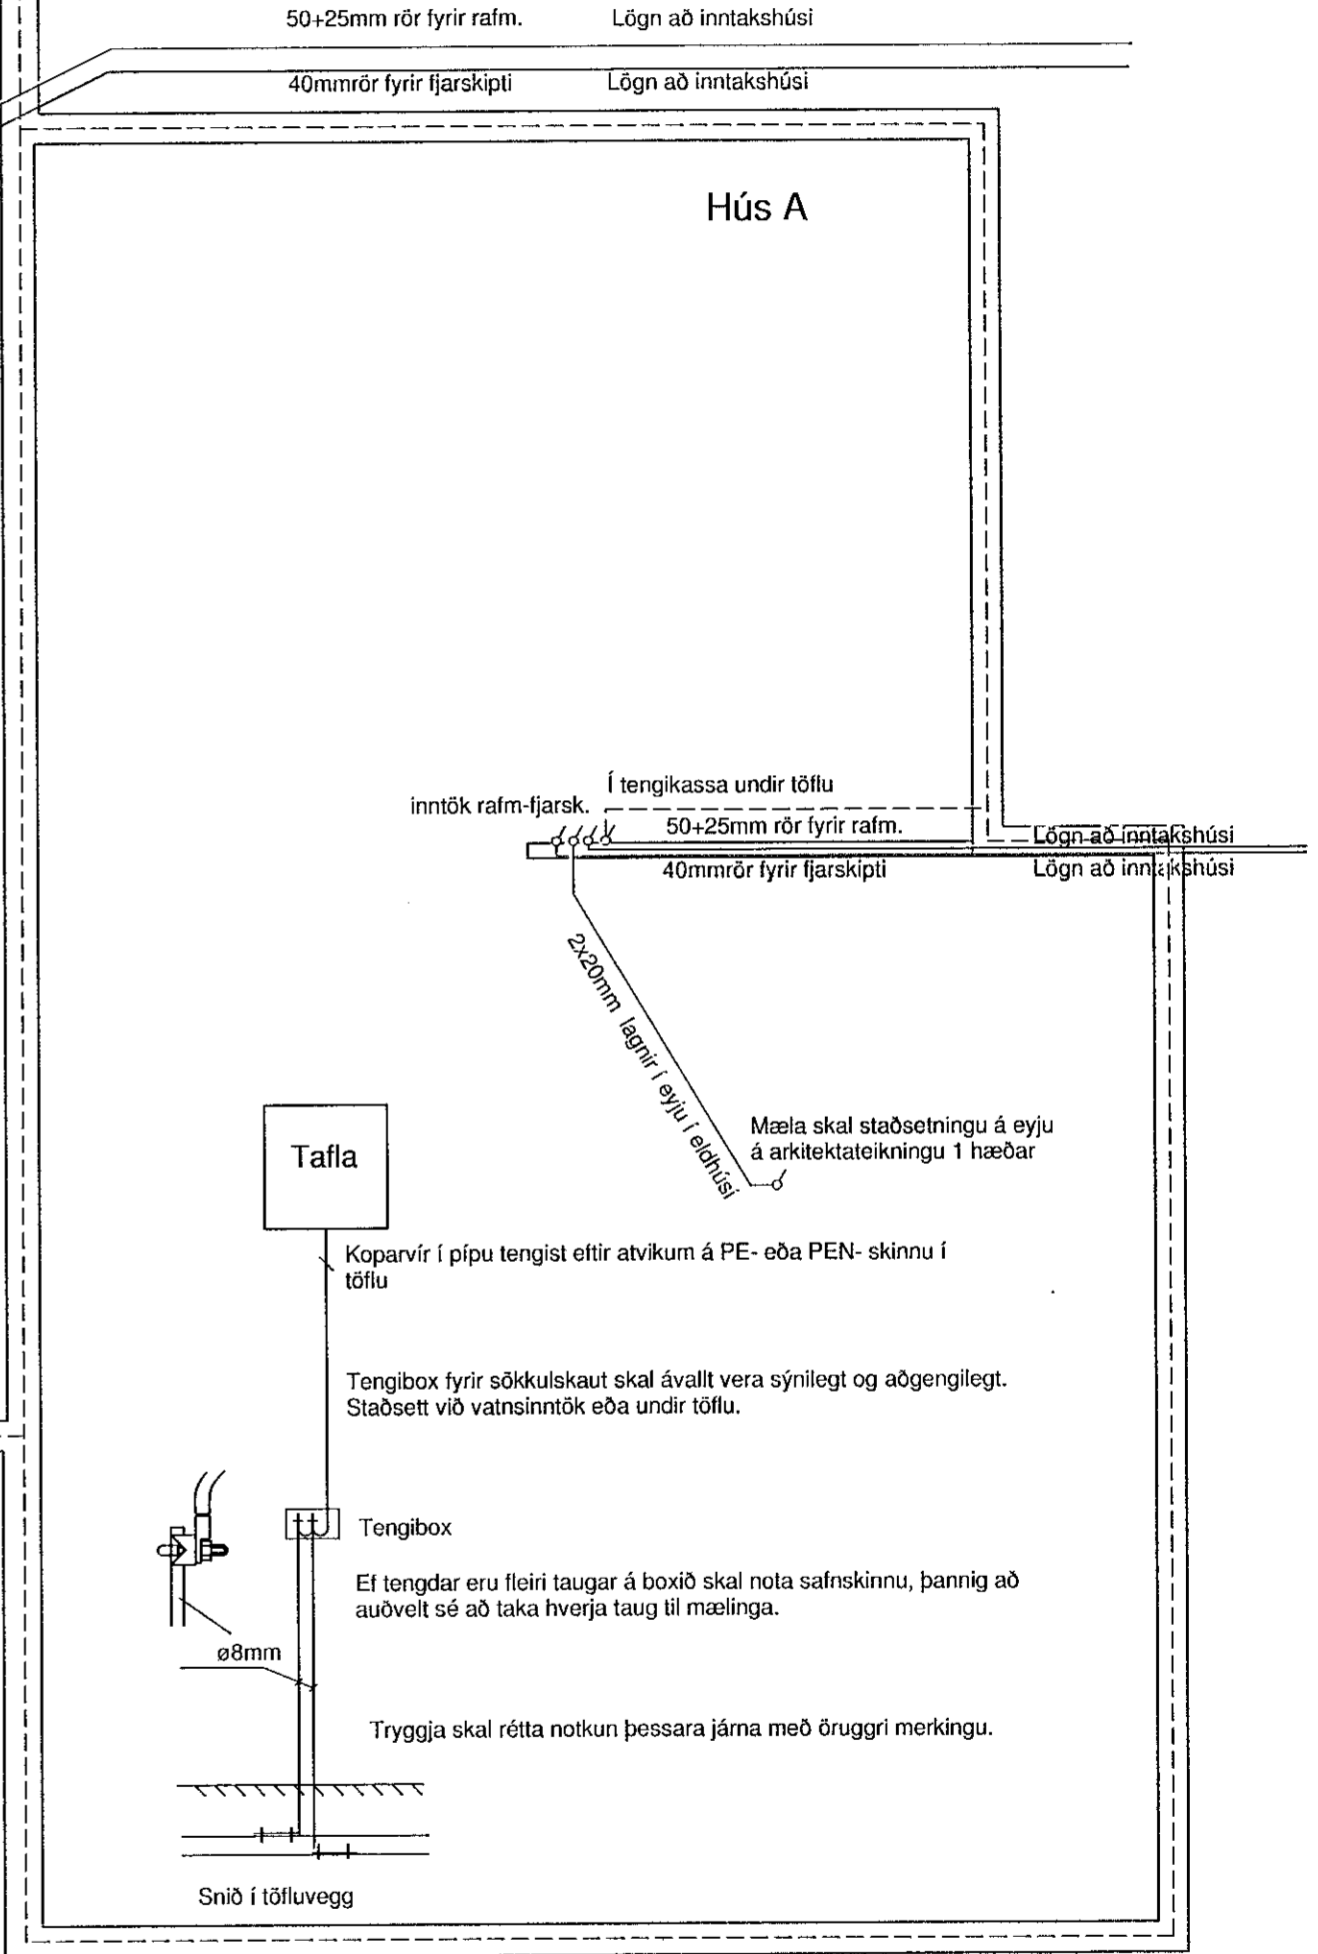

Mkv. 1:100

Sökkilskauf - lagmr í sökkl 1:50

Afstöðumynd 1:500

Sturla Snorrason rafvt. Syðri-Hamarar 1 851 Hella S:6909060		Hrauntunga 5C-5D Hafnarfirði
H: St.Sn.	Kt. 270140-4409	
Dags. maí 2020	stullisnorra@gmail.com	Raflögn Afstöðumynd - Snið - Sökkilskauf Lagmr í sökkl og botnplötu
Mál 1.50 -1.100 -1.250	Fullnaðarteikning	
Blað 2 af 5		Verk 03-21-29
Blaðstærð A2	<i>St. Sn</i>	