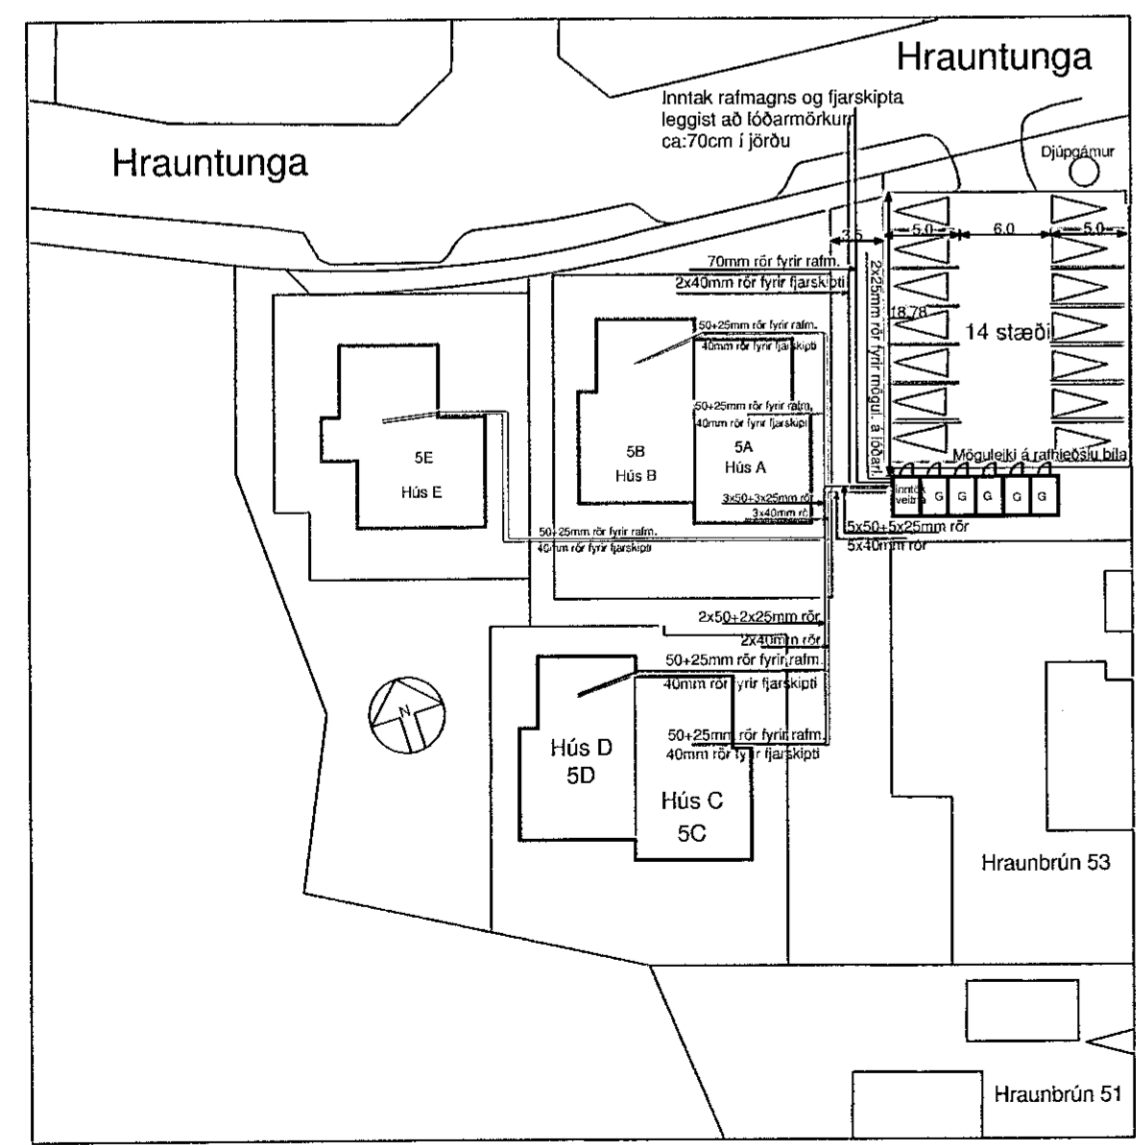

Mkv. 1:100

Sökkilskauf - lagmr í sökkl 1:50

Afstöðumynd 1:500

Sturla Snorrason rafvt. Syðri-Hamarar 1 851 Hella S:6909060		Hrauntunga 5C-5D Hafnarfirði
H: St.Sn.	Kt. 270140-4409	
Dags. maí 2020	stullisnorra@gmail.com	Raflögn Afstöðumynd - Snið - Sökkilskauf Lagmr í sökkl og botnplötu
Mál 1.50 -1.100 -1.250	Fullnaðarteikning	
Blað 2 af 5		Verk 03-21-29
Blaðstærð A2	<i>St. Sn</i>	