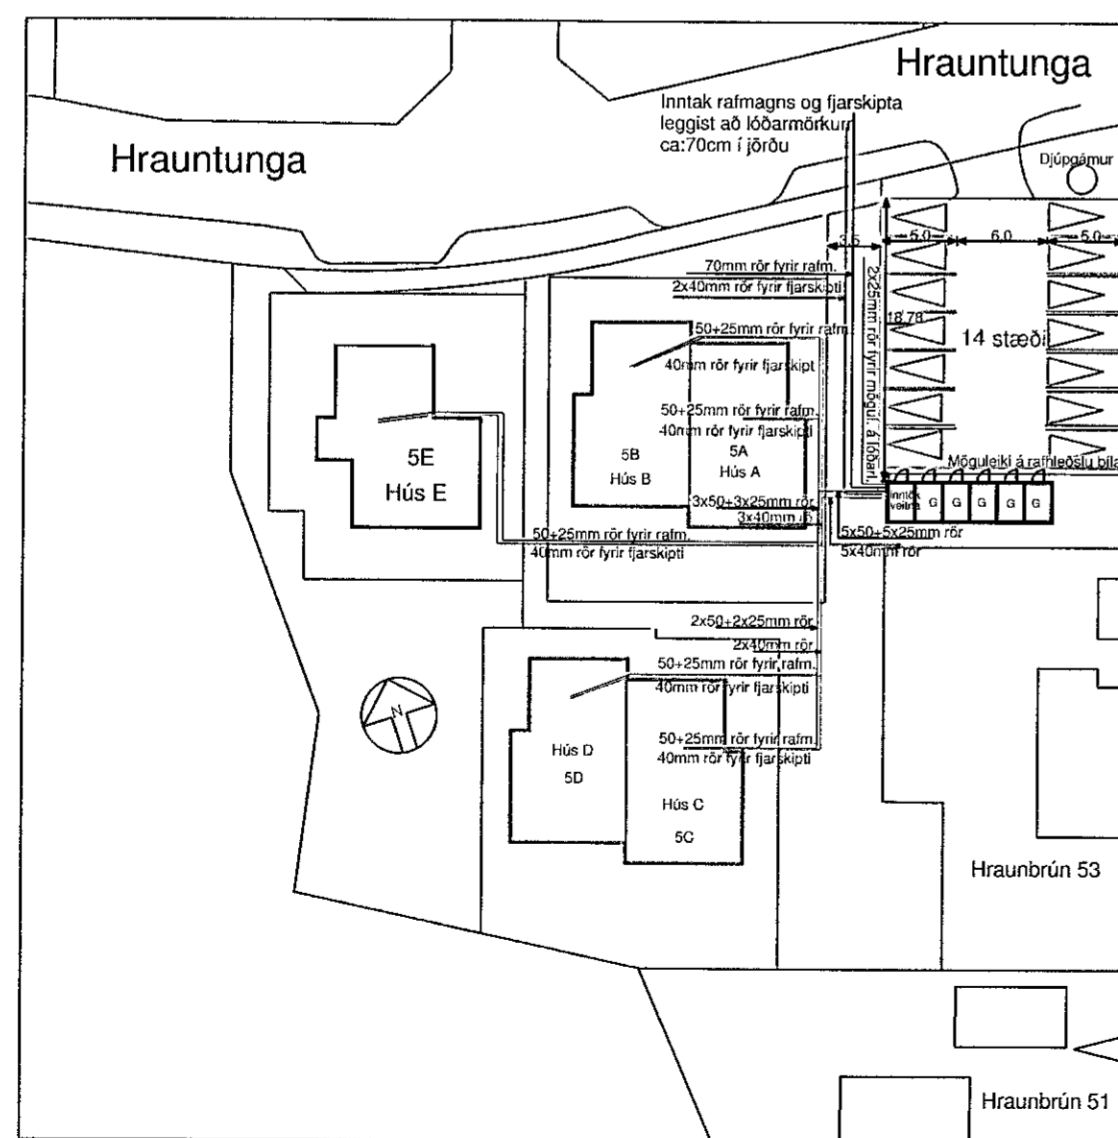

Hrauntunga 5E, einbýlishús, snið 1:100

Afstöðumynd 1:500

Sturla Snorrason rafvt. Syðri-Hamrar 1 851 Hella S:6909060	
H: St.Sn.	Kt. 270140-4409
Dags. maí 2020	stullisnorra@gmail.com
Mál 1.50 -1.100 -1.250	Fullnaðarteikning
Blað 2 af 4	S.S.
Blaðstærð A2	

Hrauntunga 5E  
Hafnarfirði

Raflögn

Afstöðumynd - Snið - Sökkulskaut  
Lagnir í sökkli og botnplötu

Verk 03-21-30