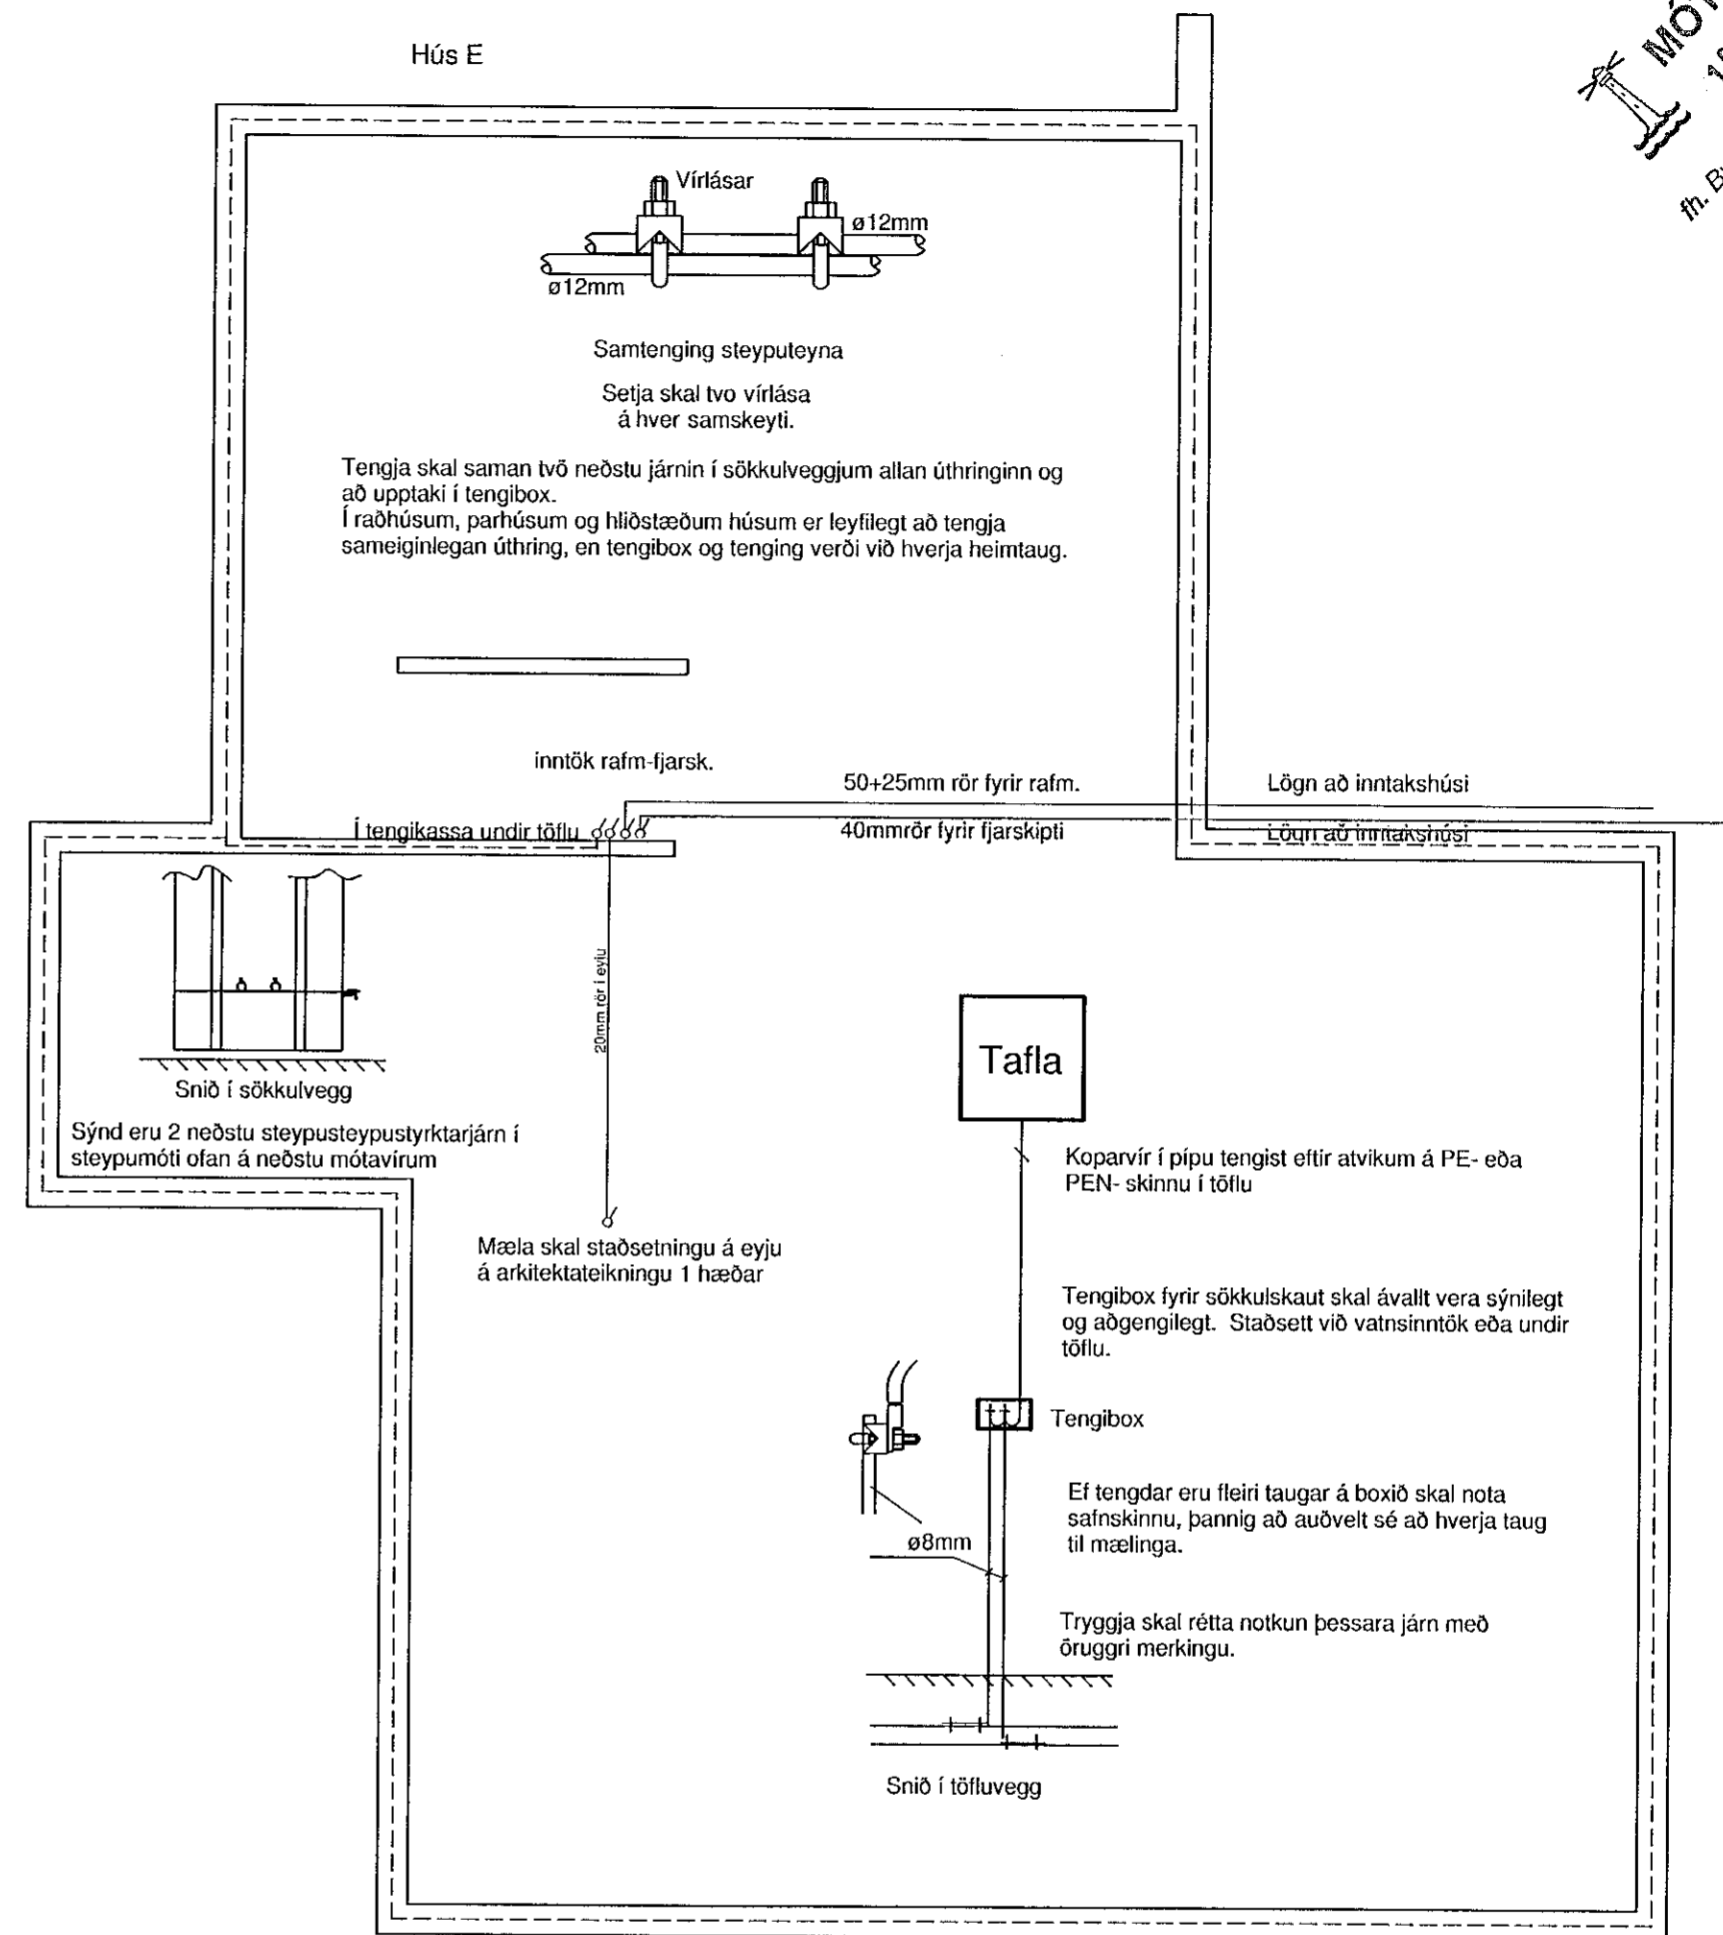

Hrauntunga 5E, einbýlishús, snið 1:100

Afstöðumynd 1:500

Sturla Snorrason rafvt. Syðri-Hamrar 1 851 Hella S:6909060	
H: St.Sn.	Kt. 270140-4409
Dags. maí 2020	stullisnorra@gmail.com
Mál 1.50 -1.100 -1.250	Fullnaðarteikning
Blað 2 af 4	S.S.
Blaðstærð A2	

Hrauntunga 5E  
Hafnarfirði

Raflögn

Afstöðumynd - Snið - Sökkulskaut  
Lagnir í sökkli og botnplötu

Verk 03-21-30