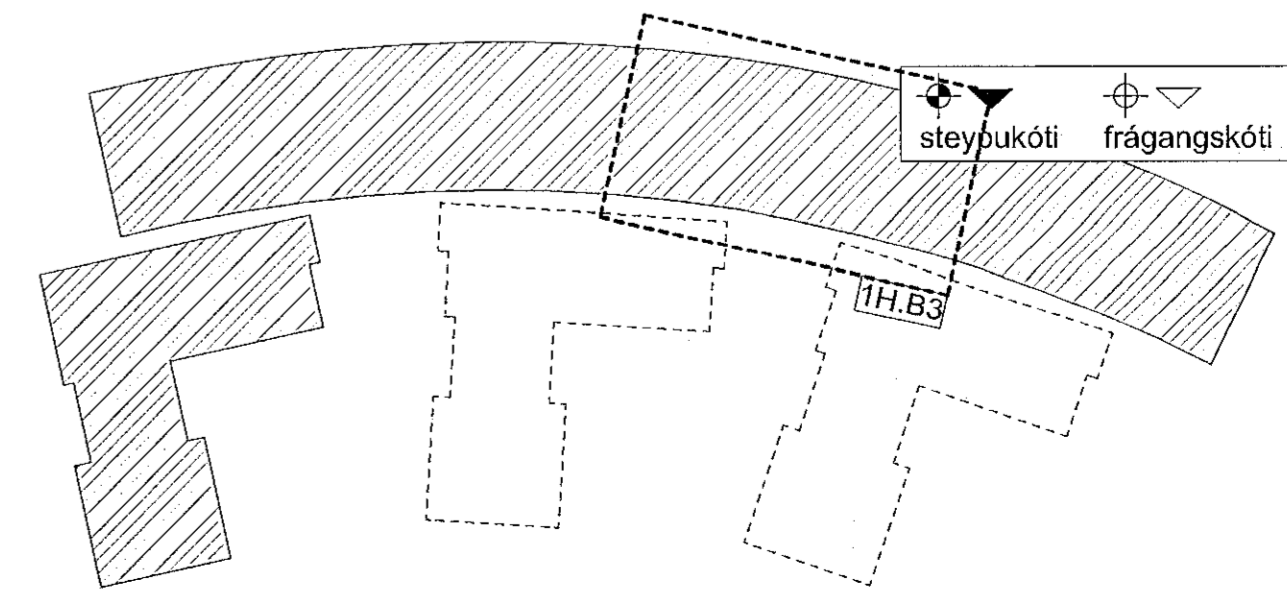

Hæð (Jarðhæð) // Bilakjallari B3

1:50

REV.	BREYTINGAR	dag.
1		

Arkitektar
Hringhamar 9-11
Hafnarfjörður
Grunnmynd // 1.HÆÐ Jarðhæð // 1111111111

dag. 22.7.2022
m.kv. 1:50
teikn. AB, AK, ÁK, AMK
verknr. 2201