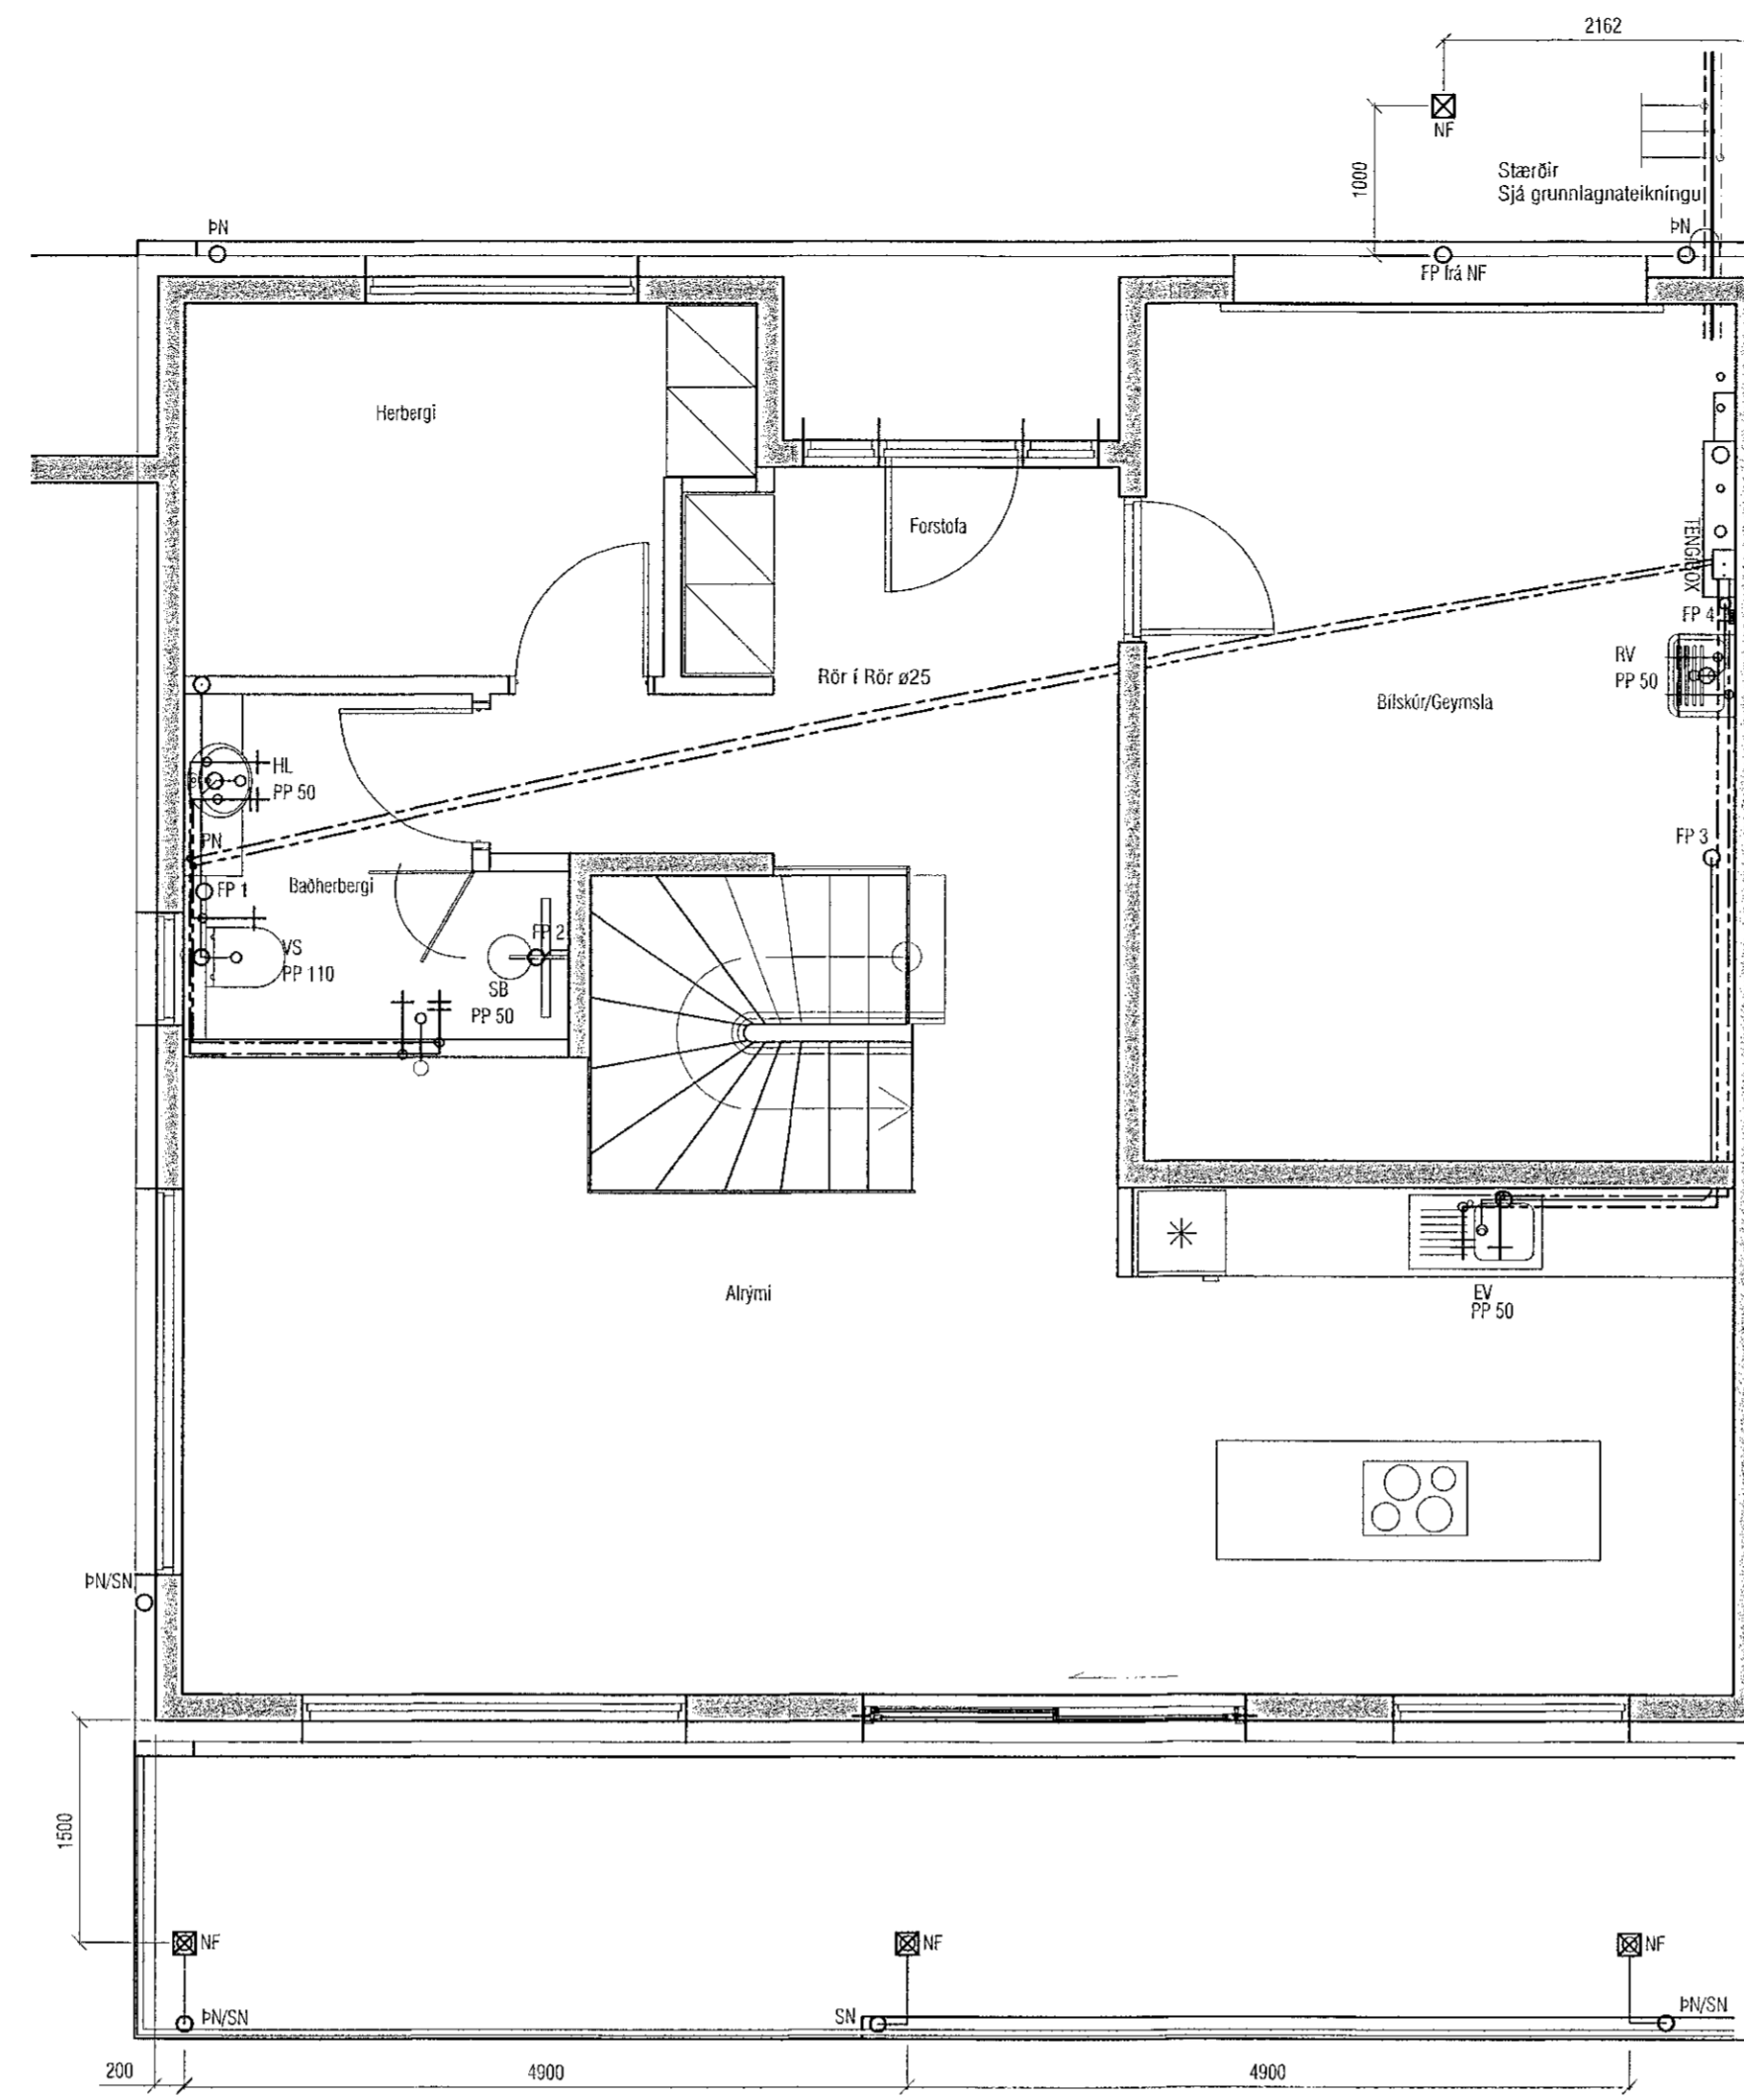

GRUNNMYND JARÐHÆÐ

GRUNNMYND 1. HÆÐ

Pakkhallaplan

Inntak veitna

RÚMMYND

Fallstammar Frérennsii

Útgáfa	Lýsing	Dags.
-		
-		
-		
-		

Samþykkt þann  
20. Júní 2021  
Byggingafræðingur / Hæðingur