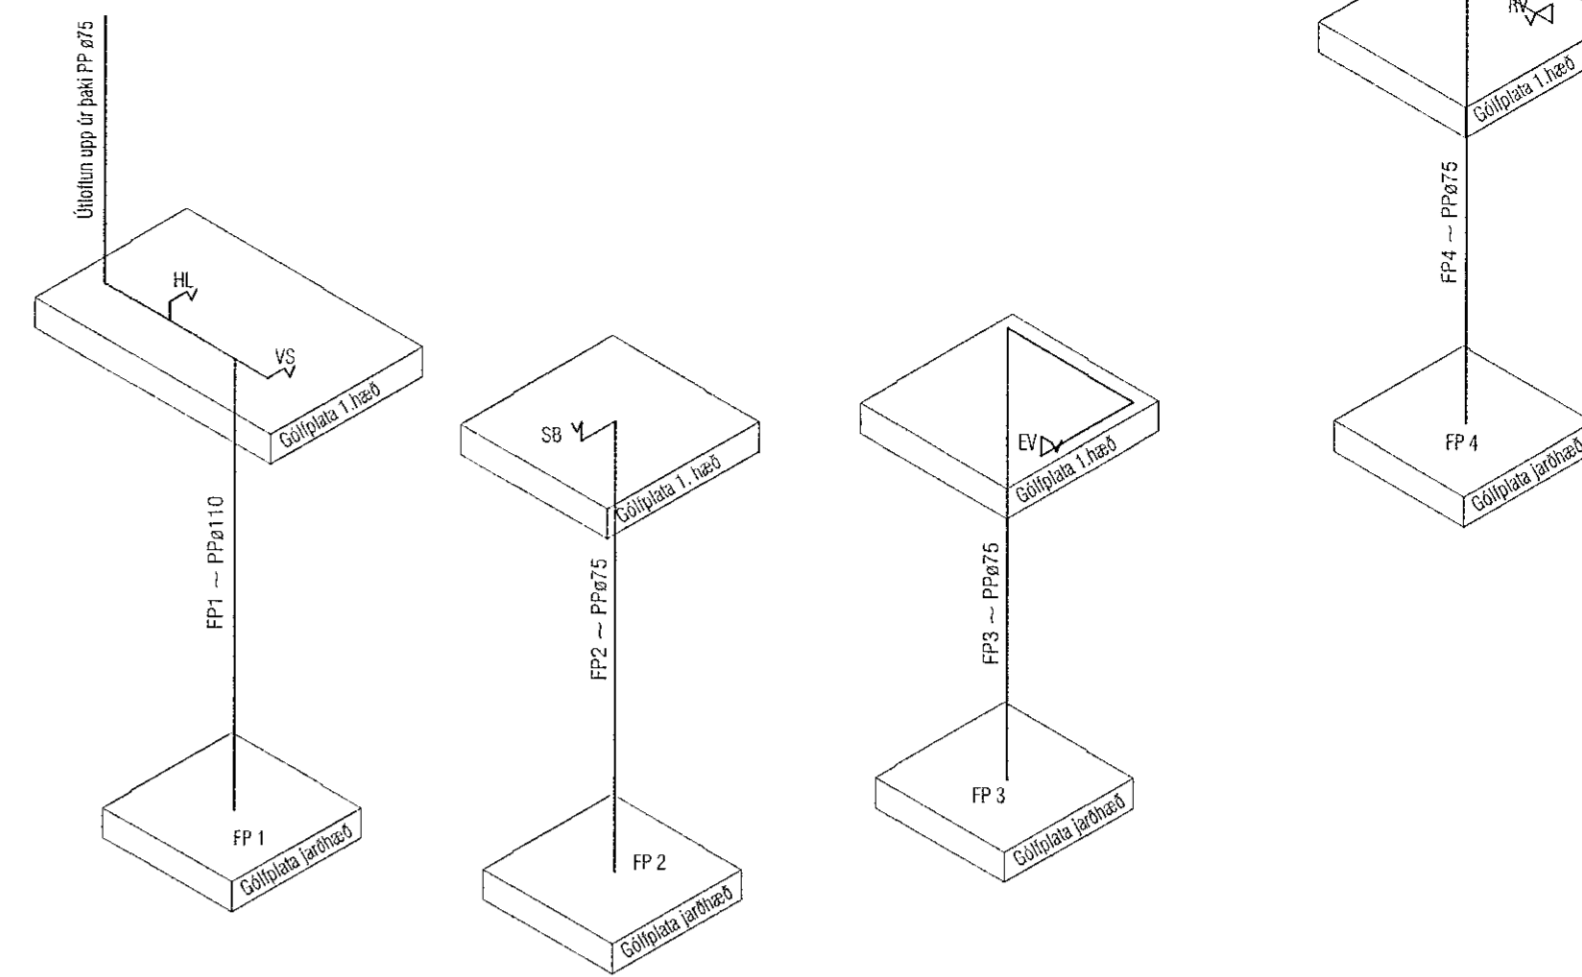

GRUNNMYND JARÐHÆÐ

GRUNNMYND 1. HÆÐ

Pakkhallaplan

Inntak veitna

RÚMMYND

Fallstammar Frérennsii

Útgáfa	Lýsing	Dags.
-		
-		
-		
-		

Samþykkt þann  
20. Júní 2021  
Byggingafræðingur / Hæðingur