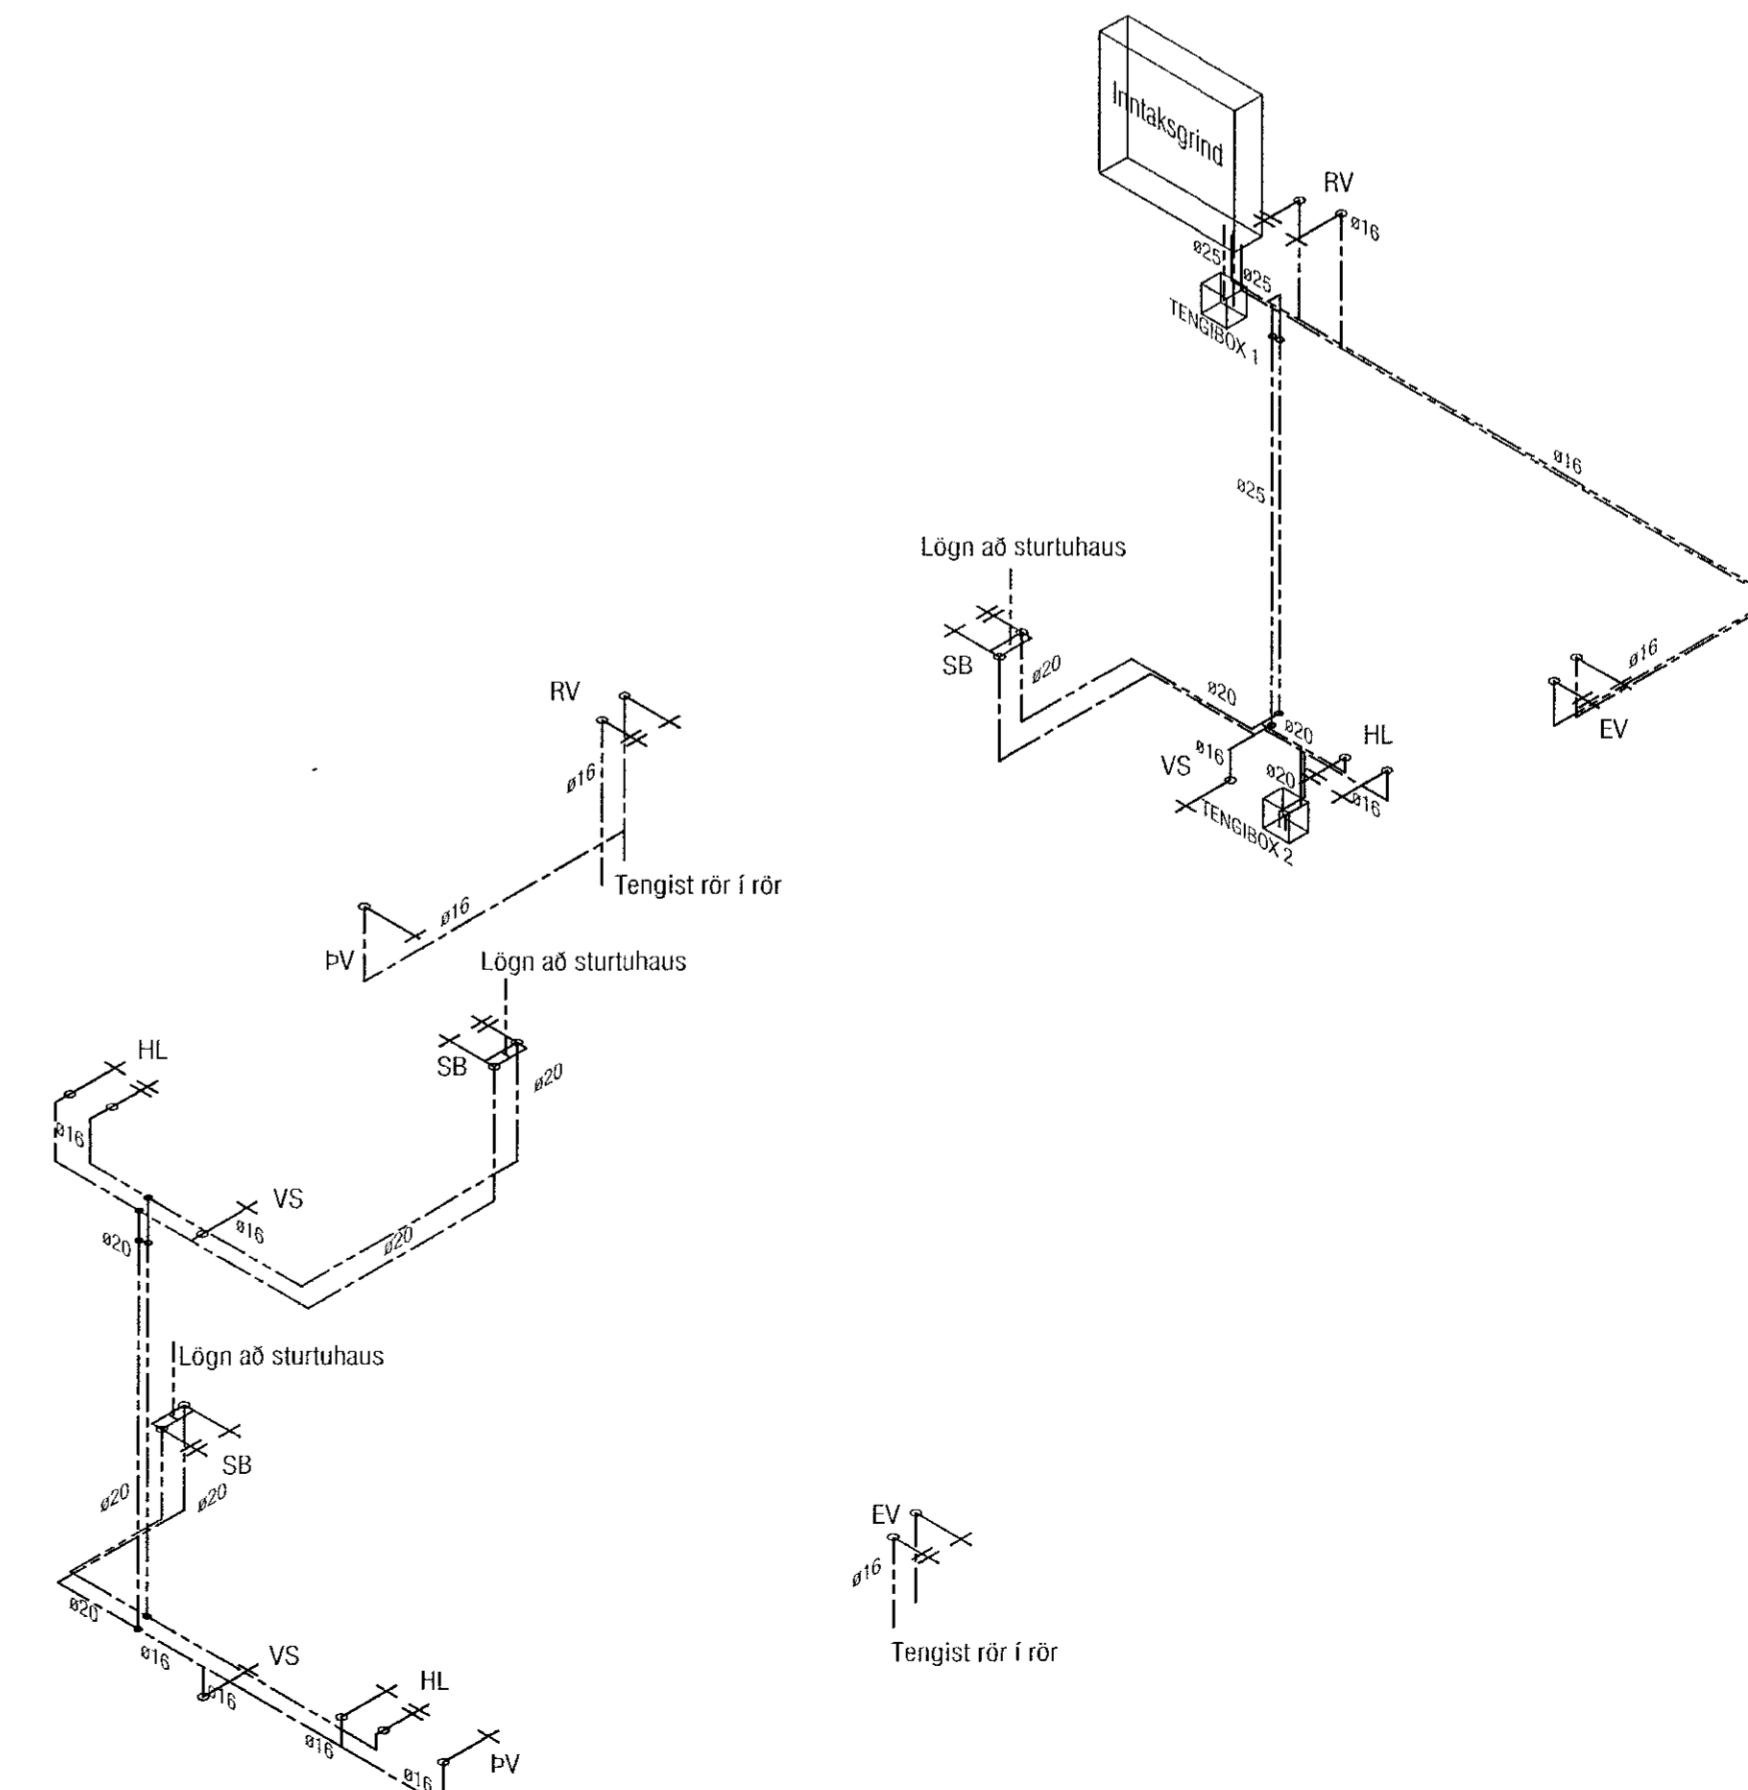

Pakkhallaplan

RÚMMYND

Útgáfa	Lýsing	Dags.
-		
-		
-		
-		

Samþykkt þann
20. Júní 2021
Byggingafræðingur / Hæðingur

VEKTOR
- hönnun og ráðgjöf -
Stúmsúla 3, 108 Rvk, sí: 554-6650 / 897-5363

MALARSKARD 8

Neysluvatnslagnir
Grunnmyndir og Rúmmynd

Húsnúmer	Teknaúmer	HSNB	Tel. nr.
Dagsetning	16.07.2021	Mix	1:50
Sigurður Halsteinnsson kt. 030659-7749			L-201
Byggingafræðingur / Hæðingur			

Sigurður Halsteinnsson / Samráðingur / Hæðingur