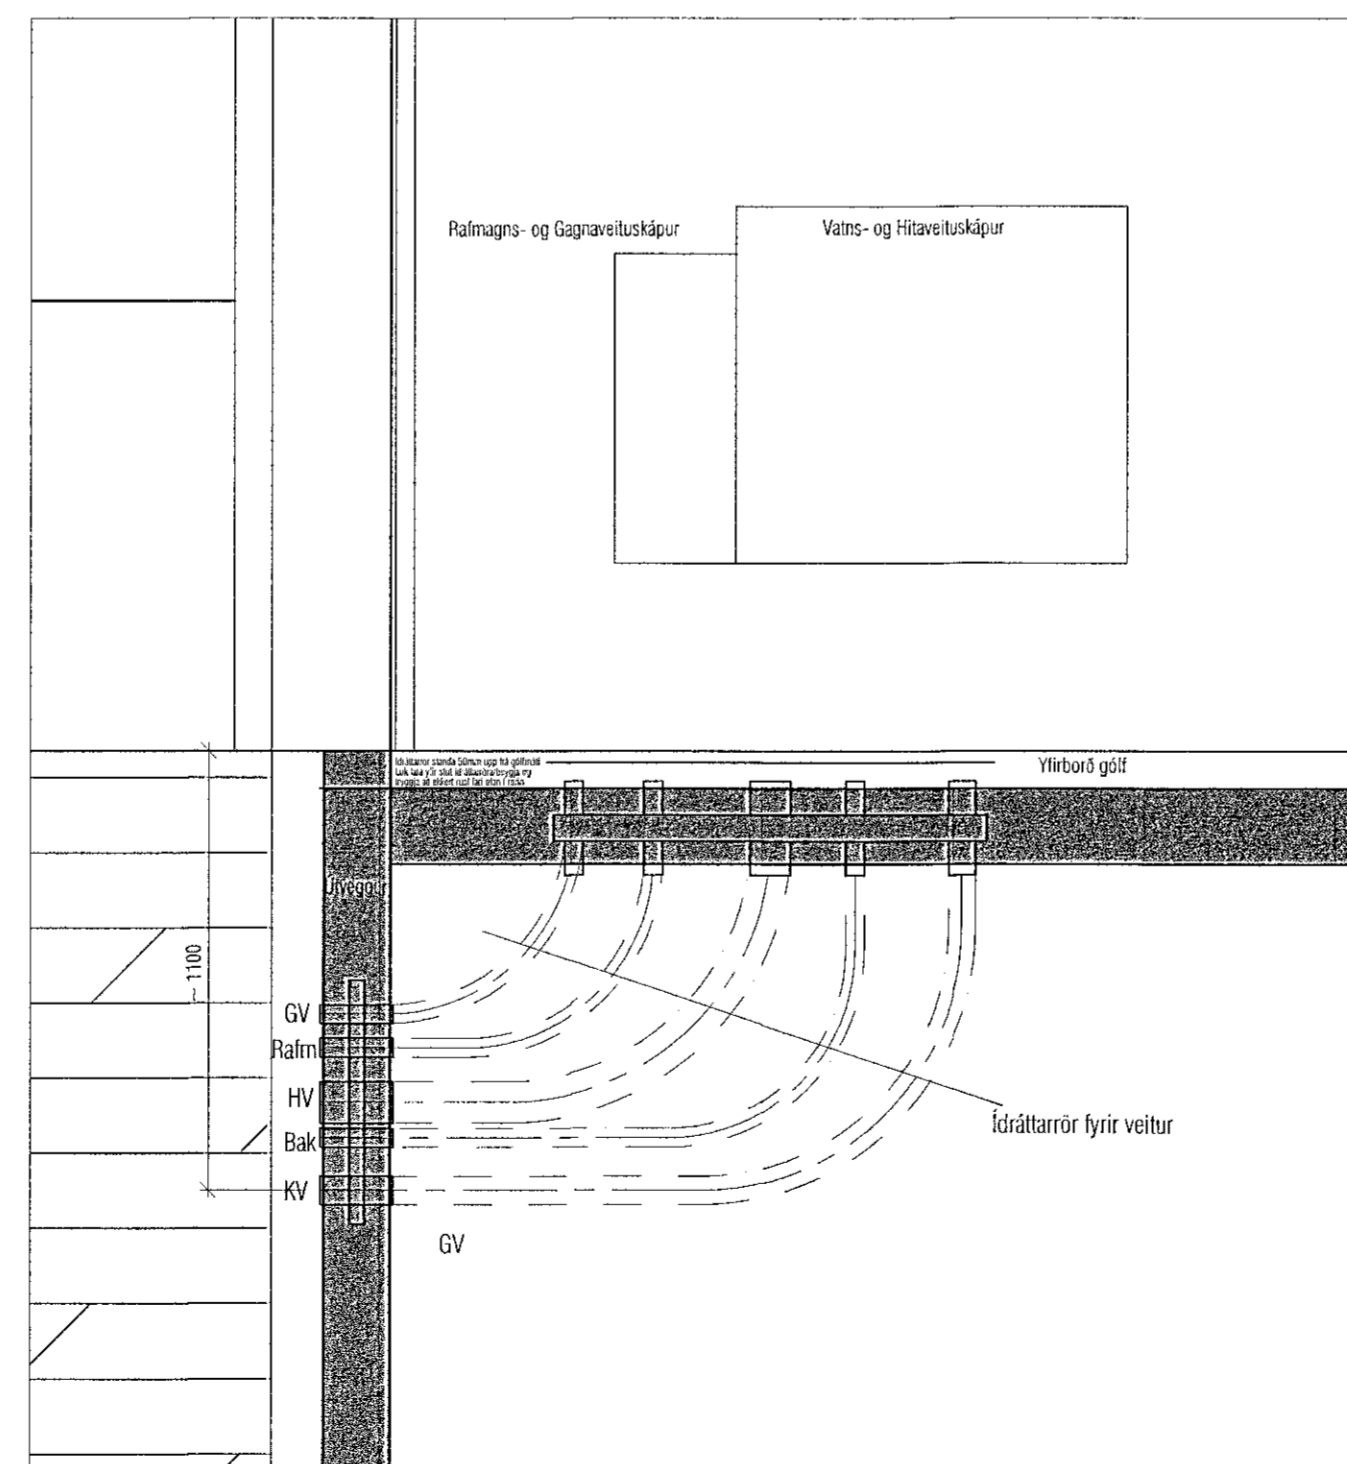

Inntak veitna