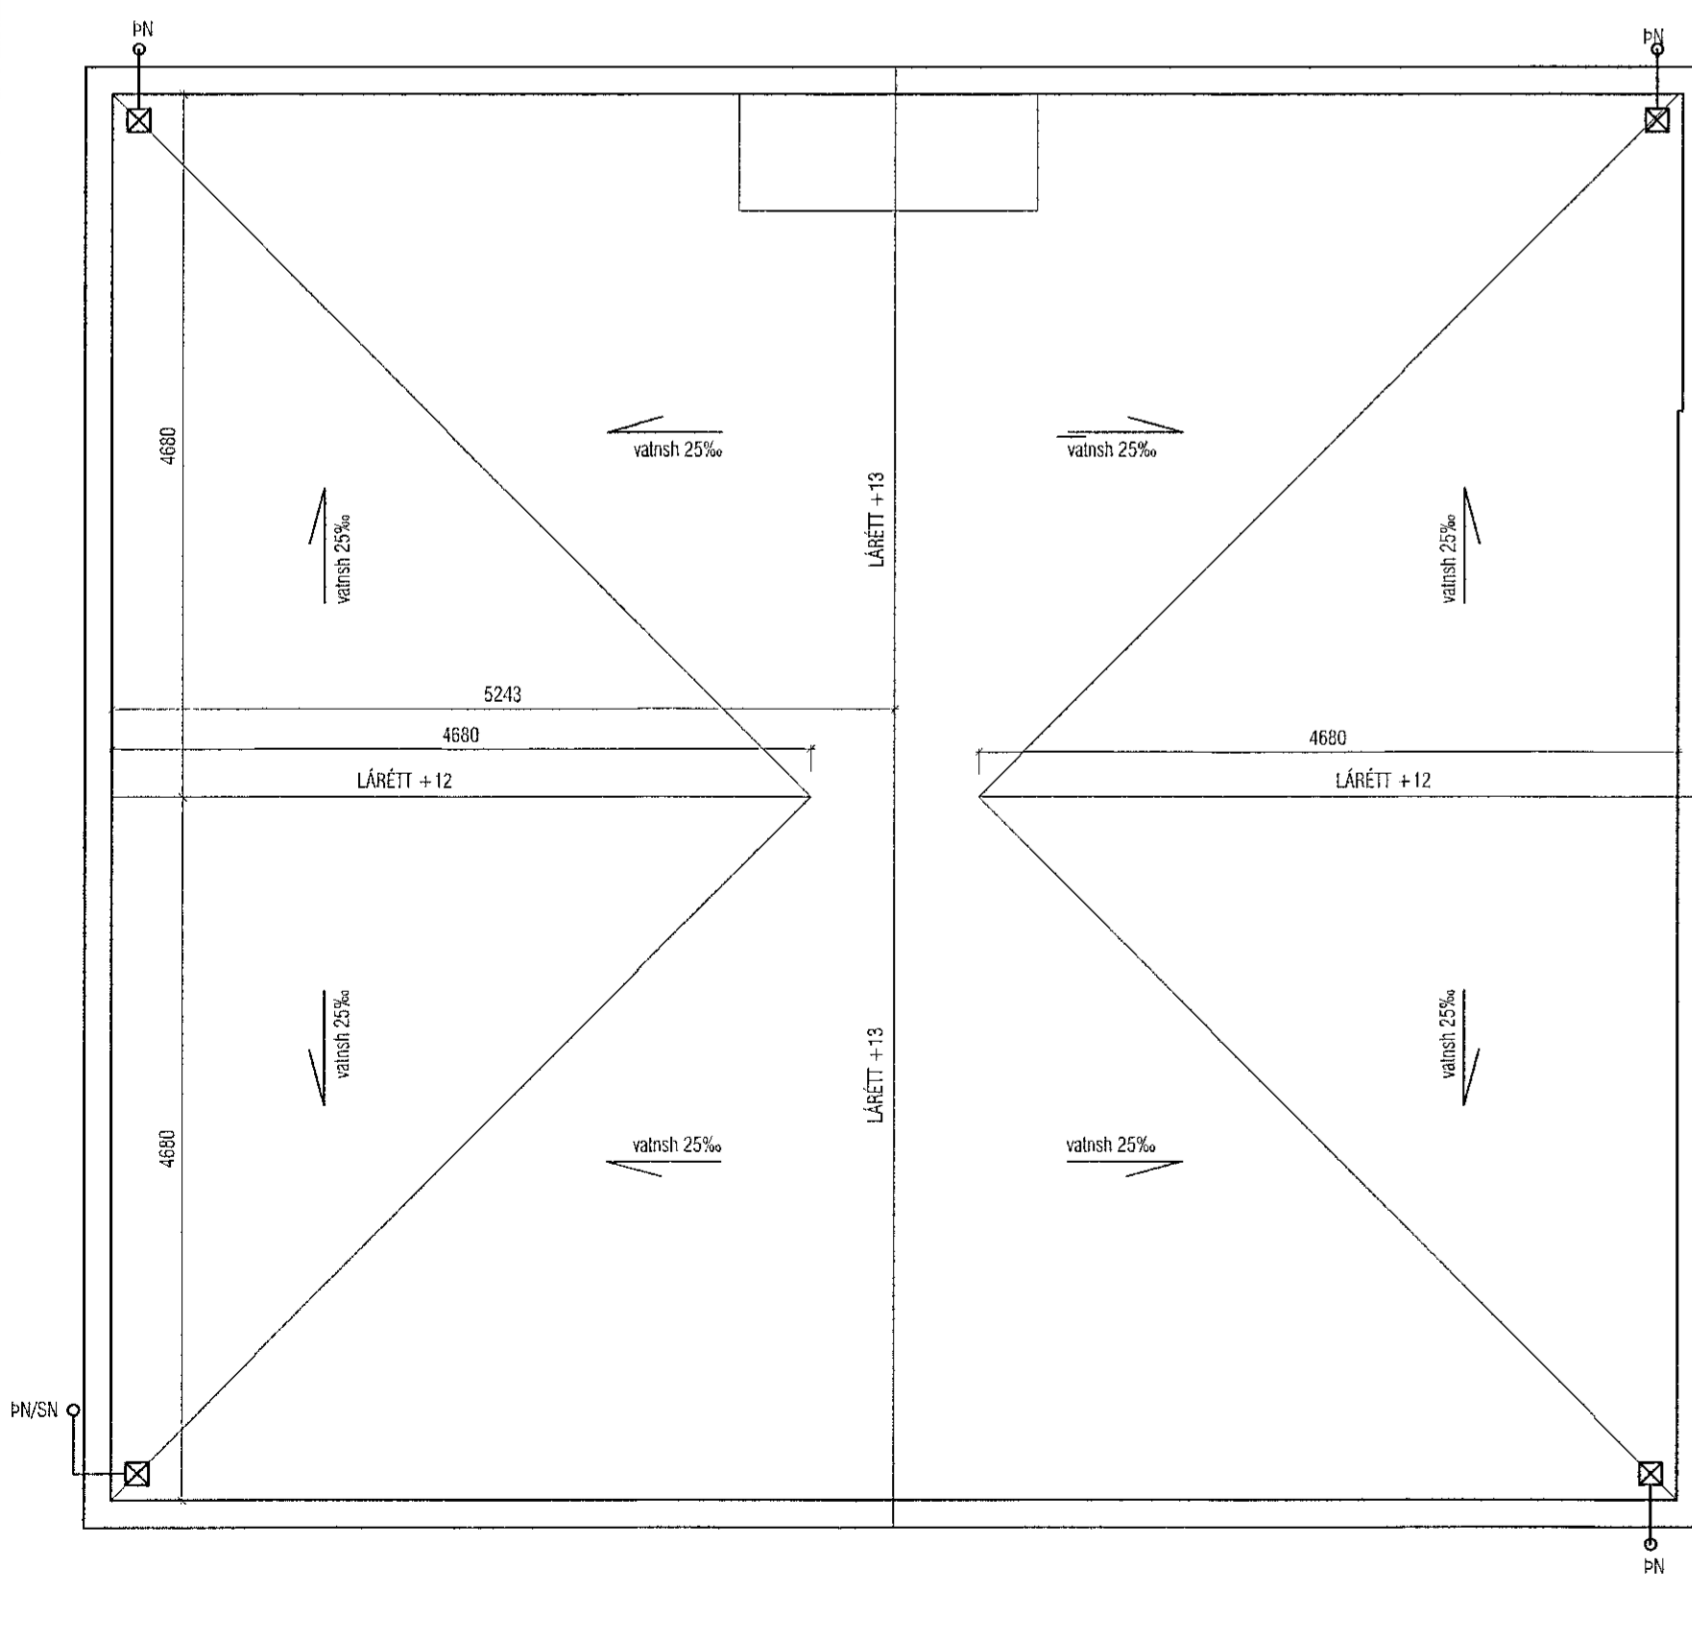

GRUNNMYND JARÐHÆÐ

GRUNNMYND 1. HÆÐ

Pakkhallaplan

Inntak veitna

RÚMMYND

Fallstammar Frérennsii

Útgáfa	Lýsing	Dags.
-		
-		
-		
-		

Samþykkt þann  
20. Júní 2021  
Byggingafræðingur / Hæðingur