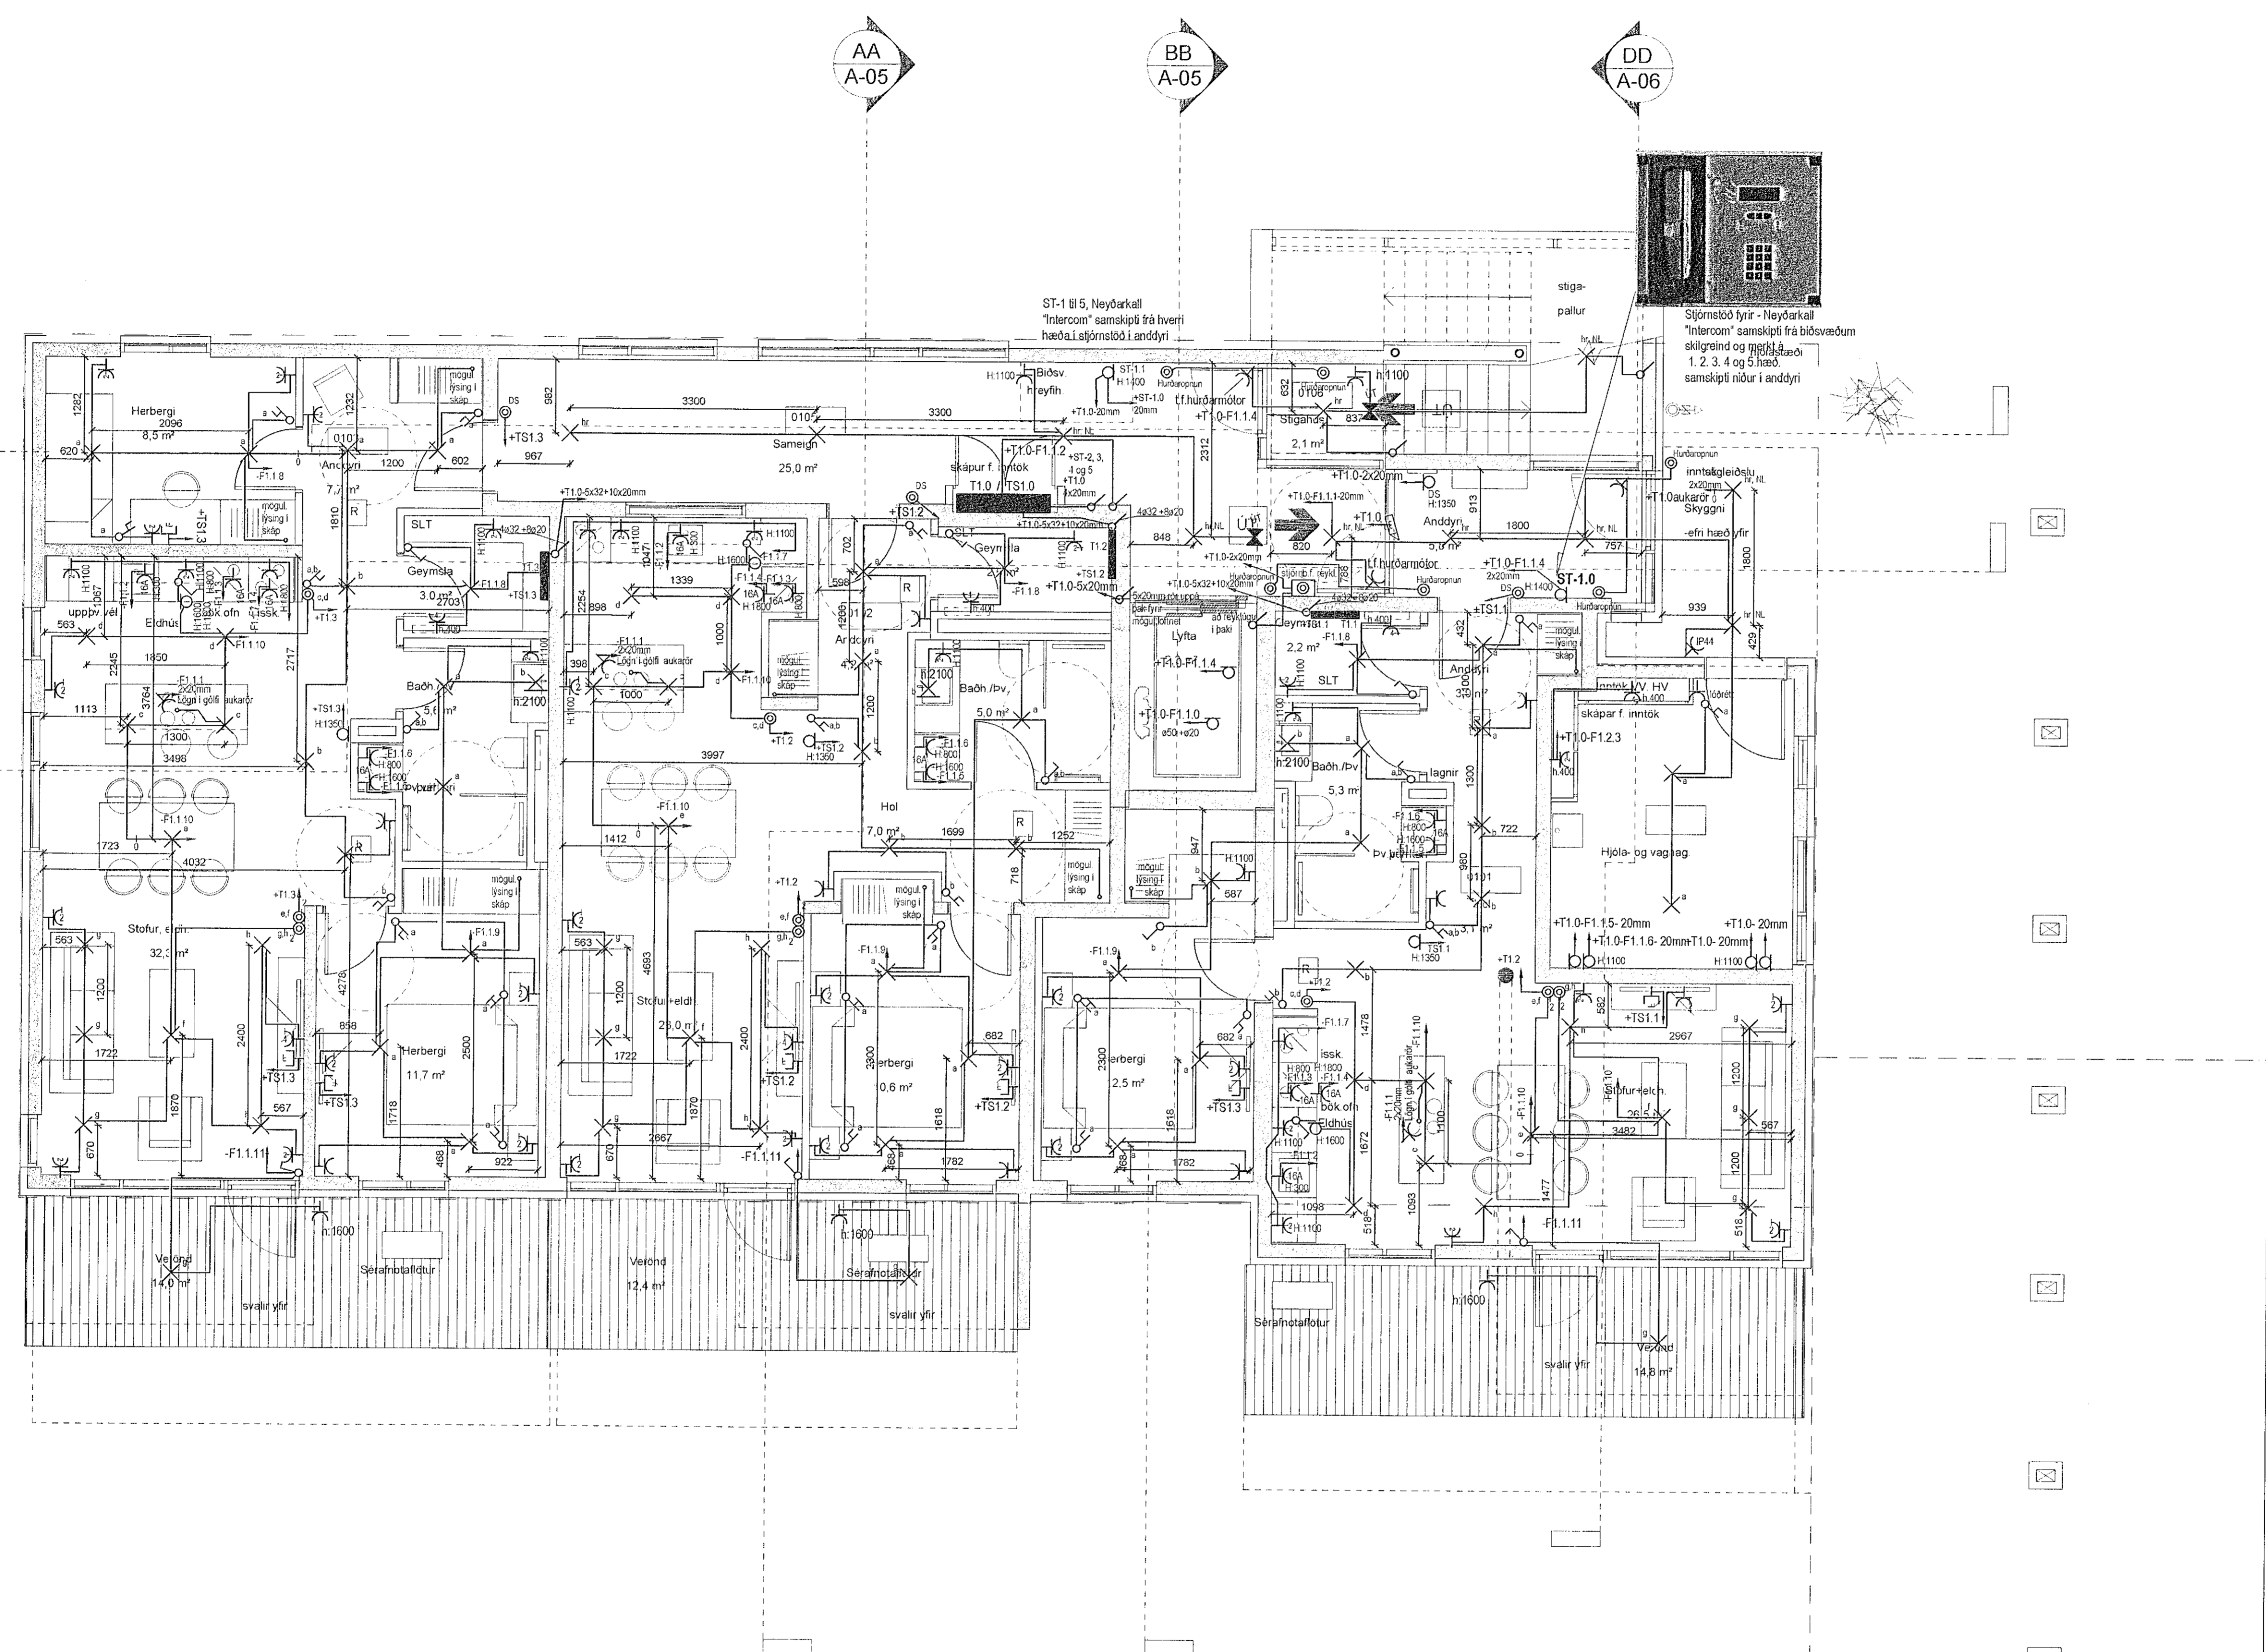

SKYRNINGAR

- Hreyfiskynjari
- Vöðruskynjari
- Tenglar og rofi - H:1100 mm
- Tvöföldur tengill H: alltaf 200 nema annað komi fram
- Einföldur tengill H: alltaf 200 nema annað komi fram
- Veggdós
- Tengidós inn/utaná.
- Loftljós með innb. hreyfiskynjara og neyðarljósi
- Loftdós
- Einföldur rofi
- Samrofi (rofi sem virkar með öðrum eins rofa á sömu ljós)
- Þryggtrofi t.d. dimma í toflu
- Dimmer í dós, þryggtimmer eða snúnings
- T1.0/T1.0 Rafmagnstalla/ smáspennutalla
- Dós fyrir loftnet (ekki dregið í)
- Dós fyrir síma (ekki dregið í)
- Dyrasími
- Símatengill
- Loftnetstengill
- Jarðtenging startu
- Rakapóttur tengill útf. innl. IP44
- Rör upp á næstu hæð
- Rör niður á næstu hæð
- Rör gegnum hæð
- Ad rafmagnstöflu eða tengikassa
- Ad rafmagnstöflu T1.4 fer á grain -F1.6

TEIKNÁMÉR	SLAÐSTÆÐ	HANNAÐ	SVE
20210203.1	A1	TEIKNAD	SVE
01_40_01		YFRIFRAD	SVE
DAGS	MELHYVARÐI	UTGAFA	
2021.05.09	1-50	A	

Deisningun á blaðstærð: 03.02.2021
Höfundur: Svanbjörn Einarsson kt.180265-3339
Höfundarstjóri: *[Signature]*