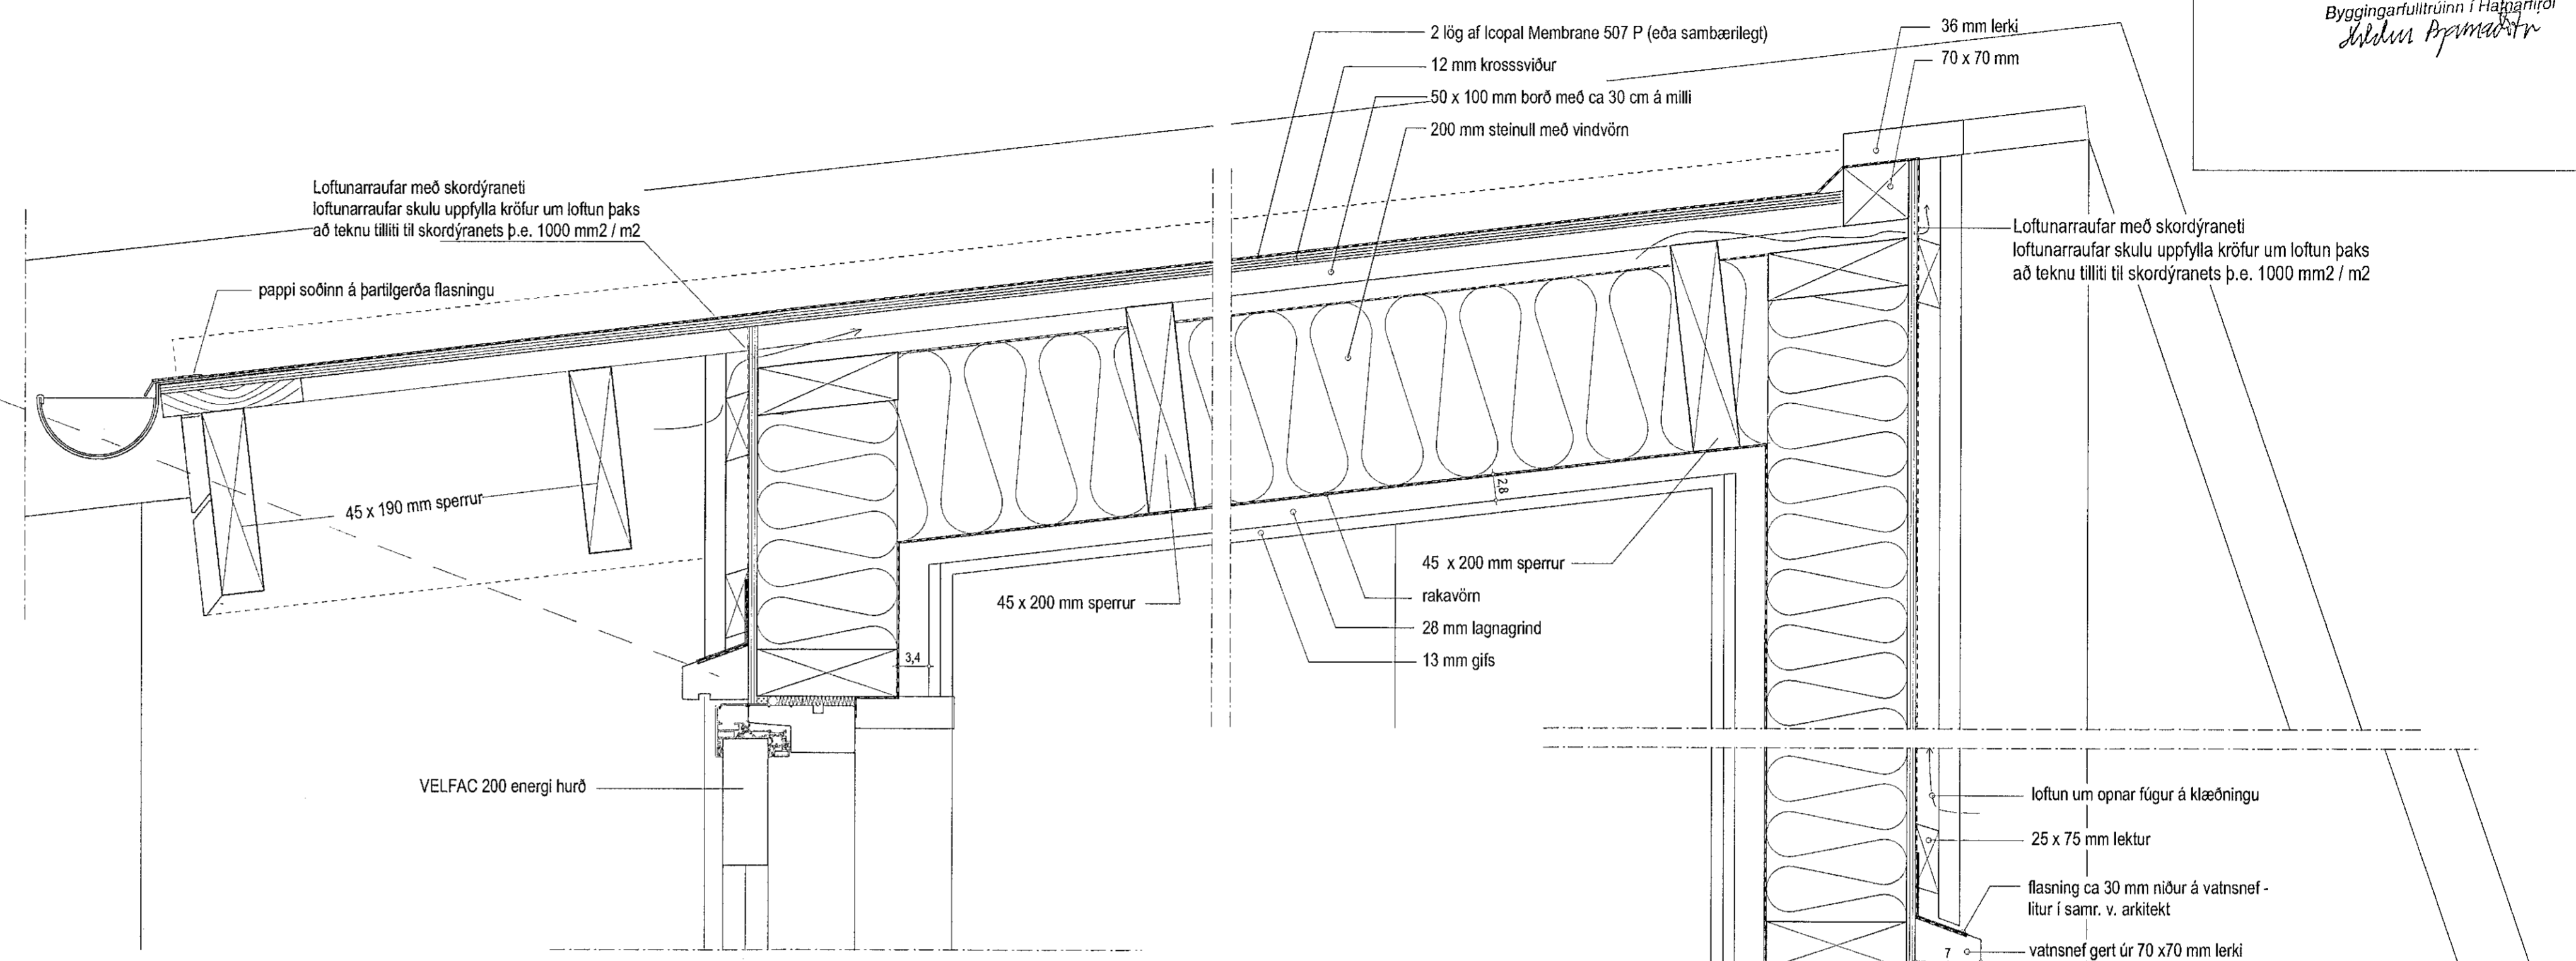

VATNSNEF
mkv. 1:2

GAFL

LÁRÉTT SNEIÐ

LERKILÆÐNING
mkv. 1:2

LÓÐRÉTT SNEIÐ

ATH. ÖLL MÁL TAKIST Á STAÐNUM. VERÐI VERKTAKI VAR VÍÐ MISRÆMI Í MÁLUM SKAL HAFA, EÐA VAFATRÍÐI KOMA UPP SKAL HAFA SAMBAND VÍÐ ARKITEKT

LJÓSAKLIF 4	
skilgreining	no 3.1
Delli	kvarði 1:5 1:2
dágs. 18.08.2022	breið
GINGI teiknistofa Múlin 1, 460 Táknaðóður gingi11@sinnet.is	
arkitektar feli Gunnlaugur Björn Jónsson Gunnlaugur Magnússon	kl. 110254-3349 símar: 6976984 kl. 238257-2619