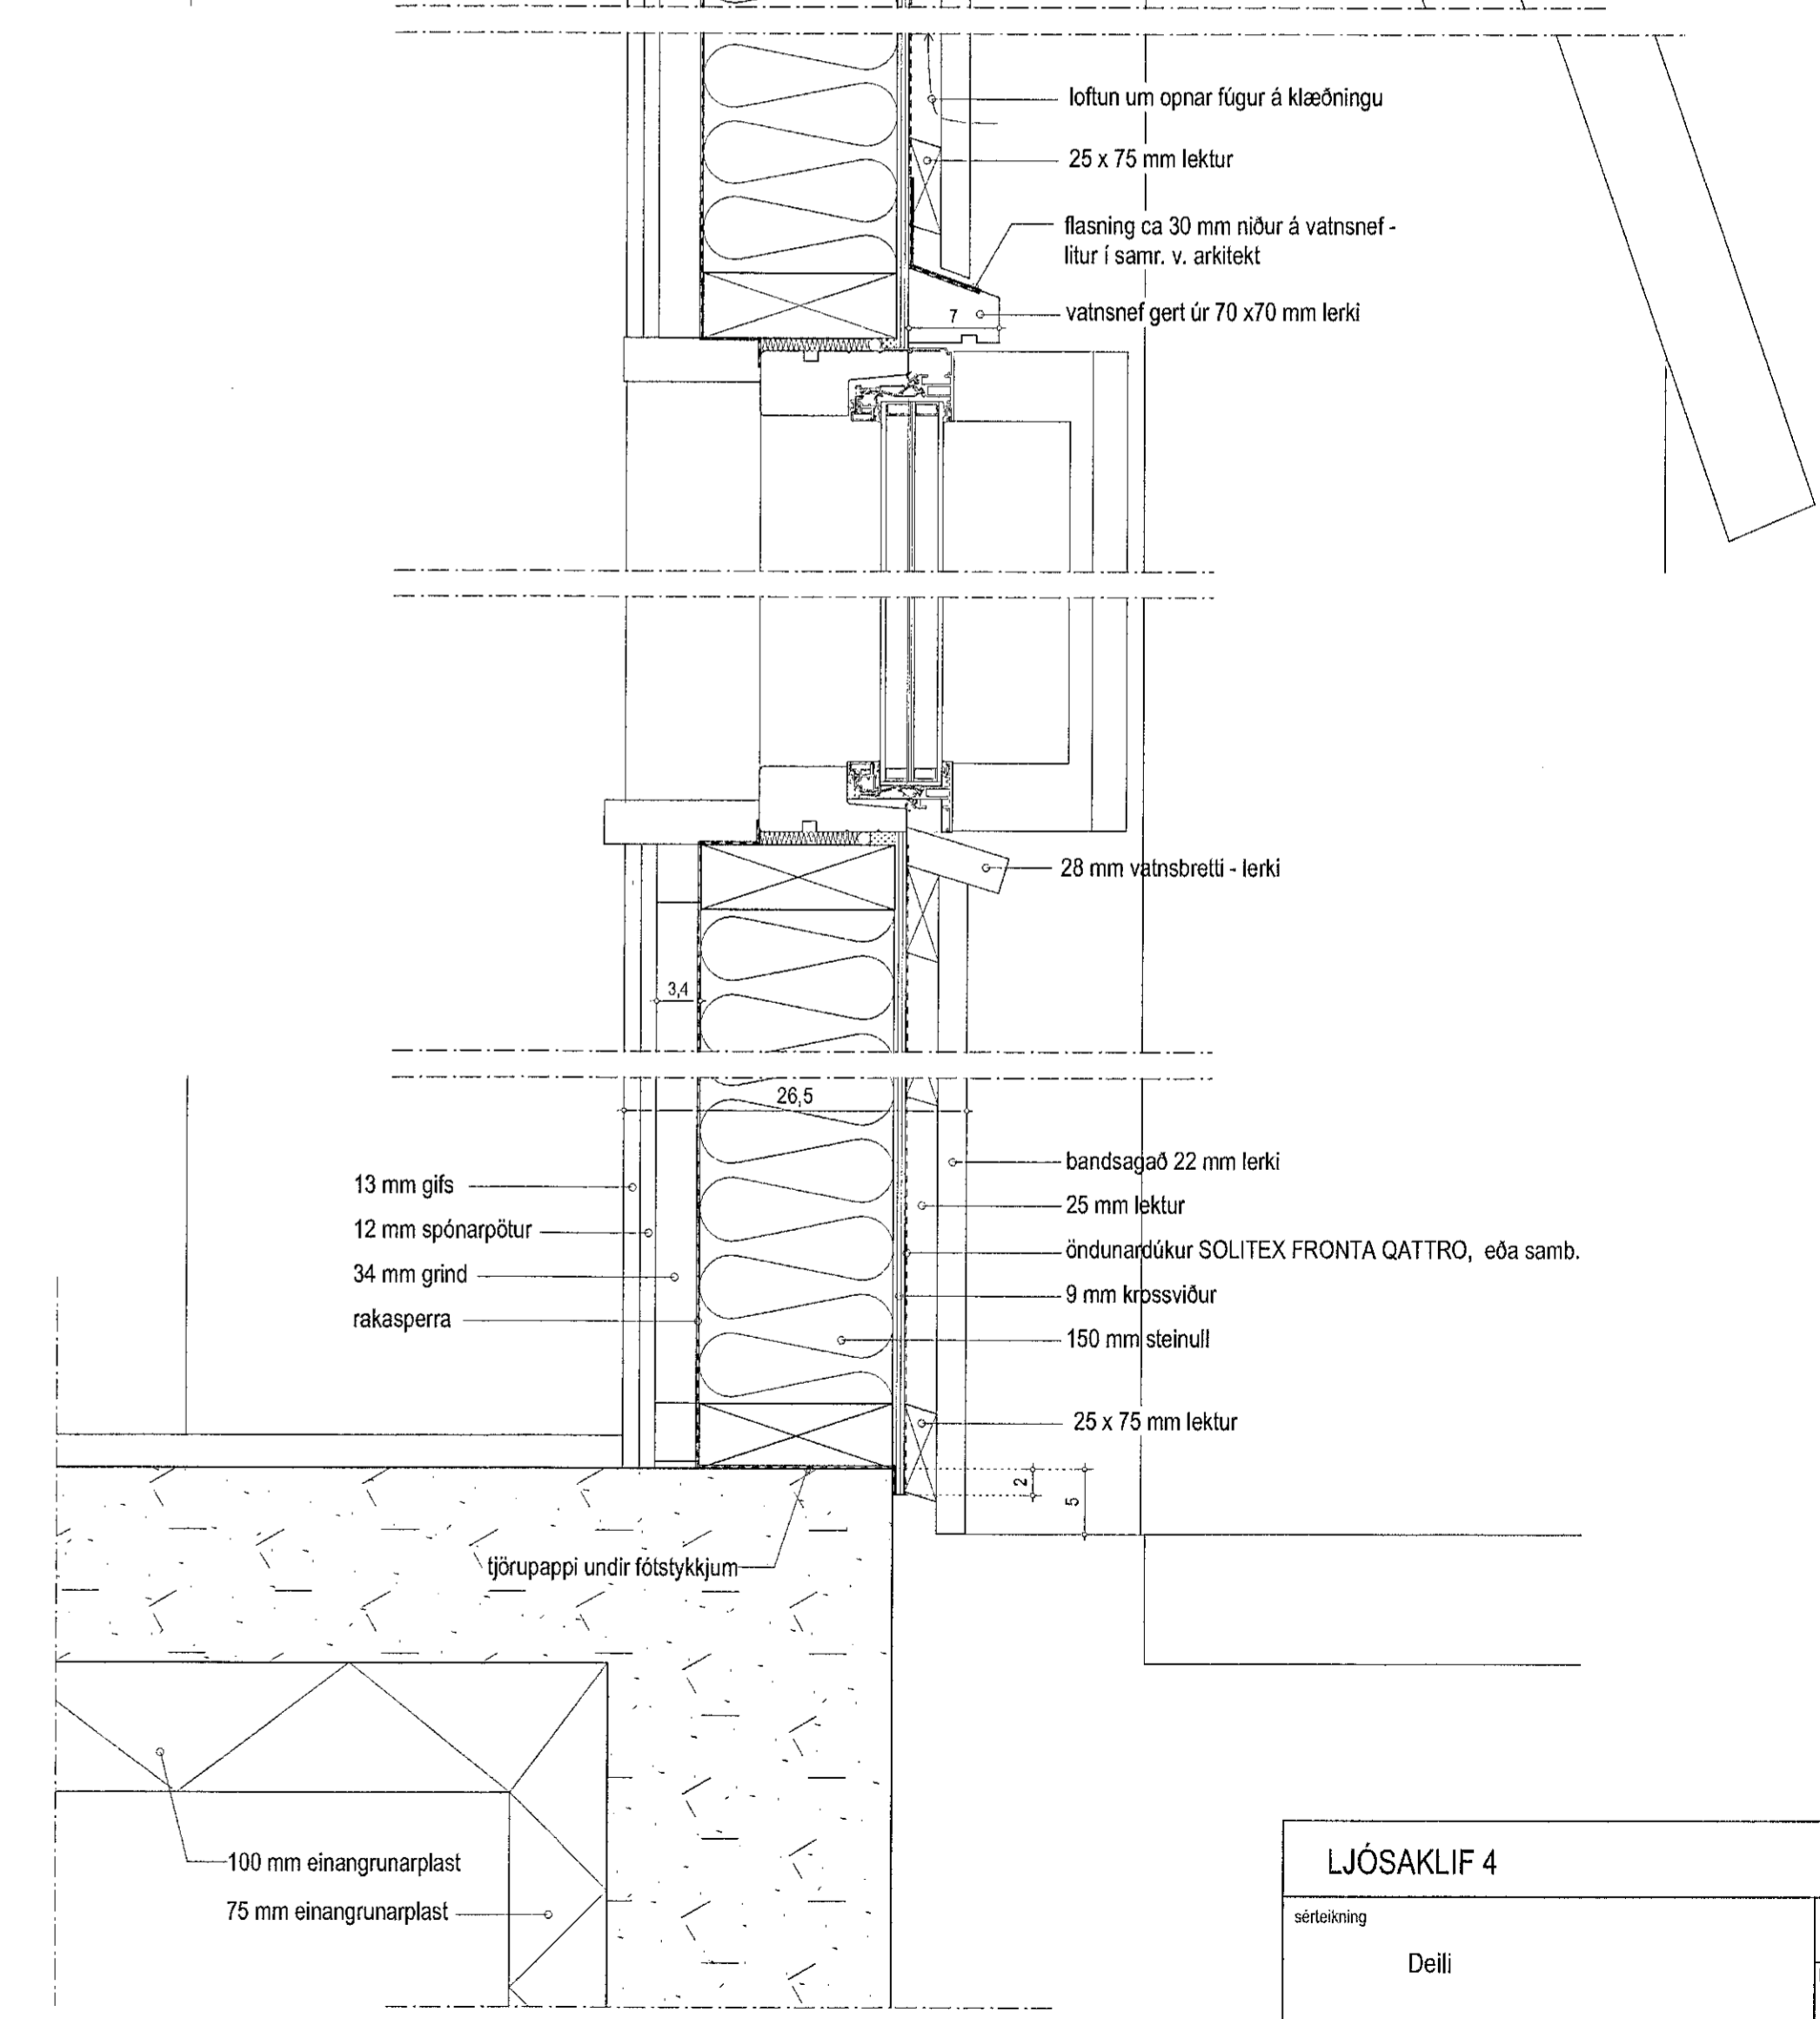

VATNSNEF
mkv. 1:2

GAFL

LÁRÉTT SNEIÐ

LERKILÆÐNING
mkv. 1:2

LÓÐRÉTT SNEIÐ

ATH. ÖLL MÁL TAKIST Á STAÐNUM. VERÐI VERKTAKI VAR VÍÐ MISRÆMI Í MÁLUM SKAL HAFA, EÐA VAFATRÍÐI KOMA UPP SKAL HAFA SAMBAND VÍÐ ARKITEKT

LJÓSAKLIF 4	
skilgreining	no 3.1
Delli	kvarði 1:5 1:2
dágs. 18.08.2022	breið
GINGI teiknistofa Múlin 1, 460 Táknaðóður gingi11@sinnet.is	
arkitektar feli Gunnlaugur Björn Jónsson Gunnlaugur Magnússon	kl. 110254-3349 símar: 6976984 kl. 238257-2619