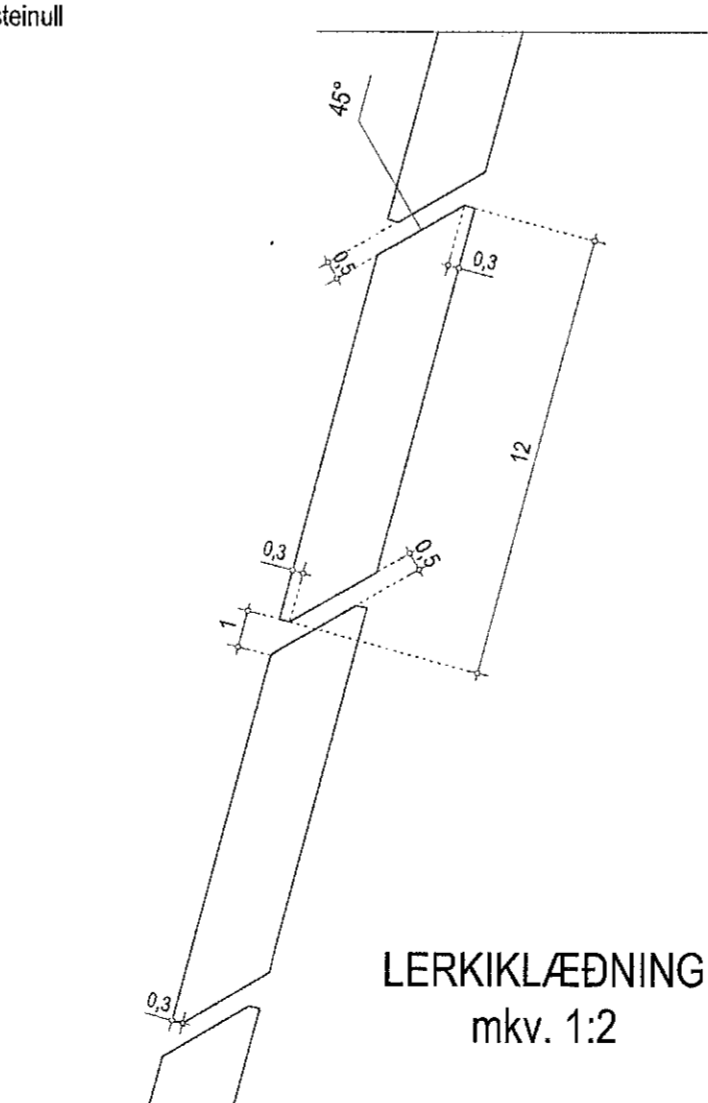

VATNSNEF
mkv. 1:2

GAFL

LÁRÉTT SNEIÐ

LERKILÆÐNING
mkv. 1:2

LÓÐRÉTT SNEIÐ

ATH. ÖLL MÁL TAKIST Á STAÐNUM. VERÐI VERKTAKI VAR VÍÐ MISRÆMI Í MÁLUM SKAL HAFA, EÐA VAFATRÍÐI KOMA UPP SKAL HAFA SAMBAND VÍÐ ARKITEKT

LJÓSAKLIF 4	
skilgreining	no 3.1
Delli	kvarði 1:5 1:2
dágs. 18.08.2022	breið
GINGI teiknistofa Múlin 1, 460 Táknaðóður gingi11@sinnet.is	
arkitektar feli Gunnlaugur Björn Jónsson Gunnlaugur Magnússon	kl. 110254-3349 símar: 6976984 kl. 238257-2619