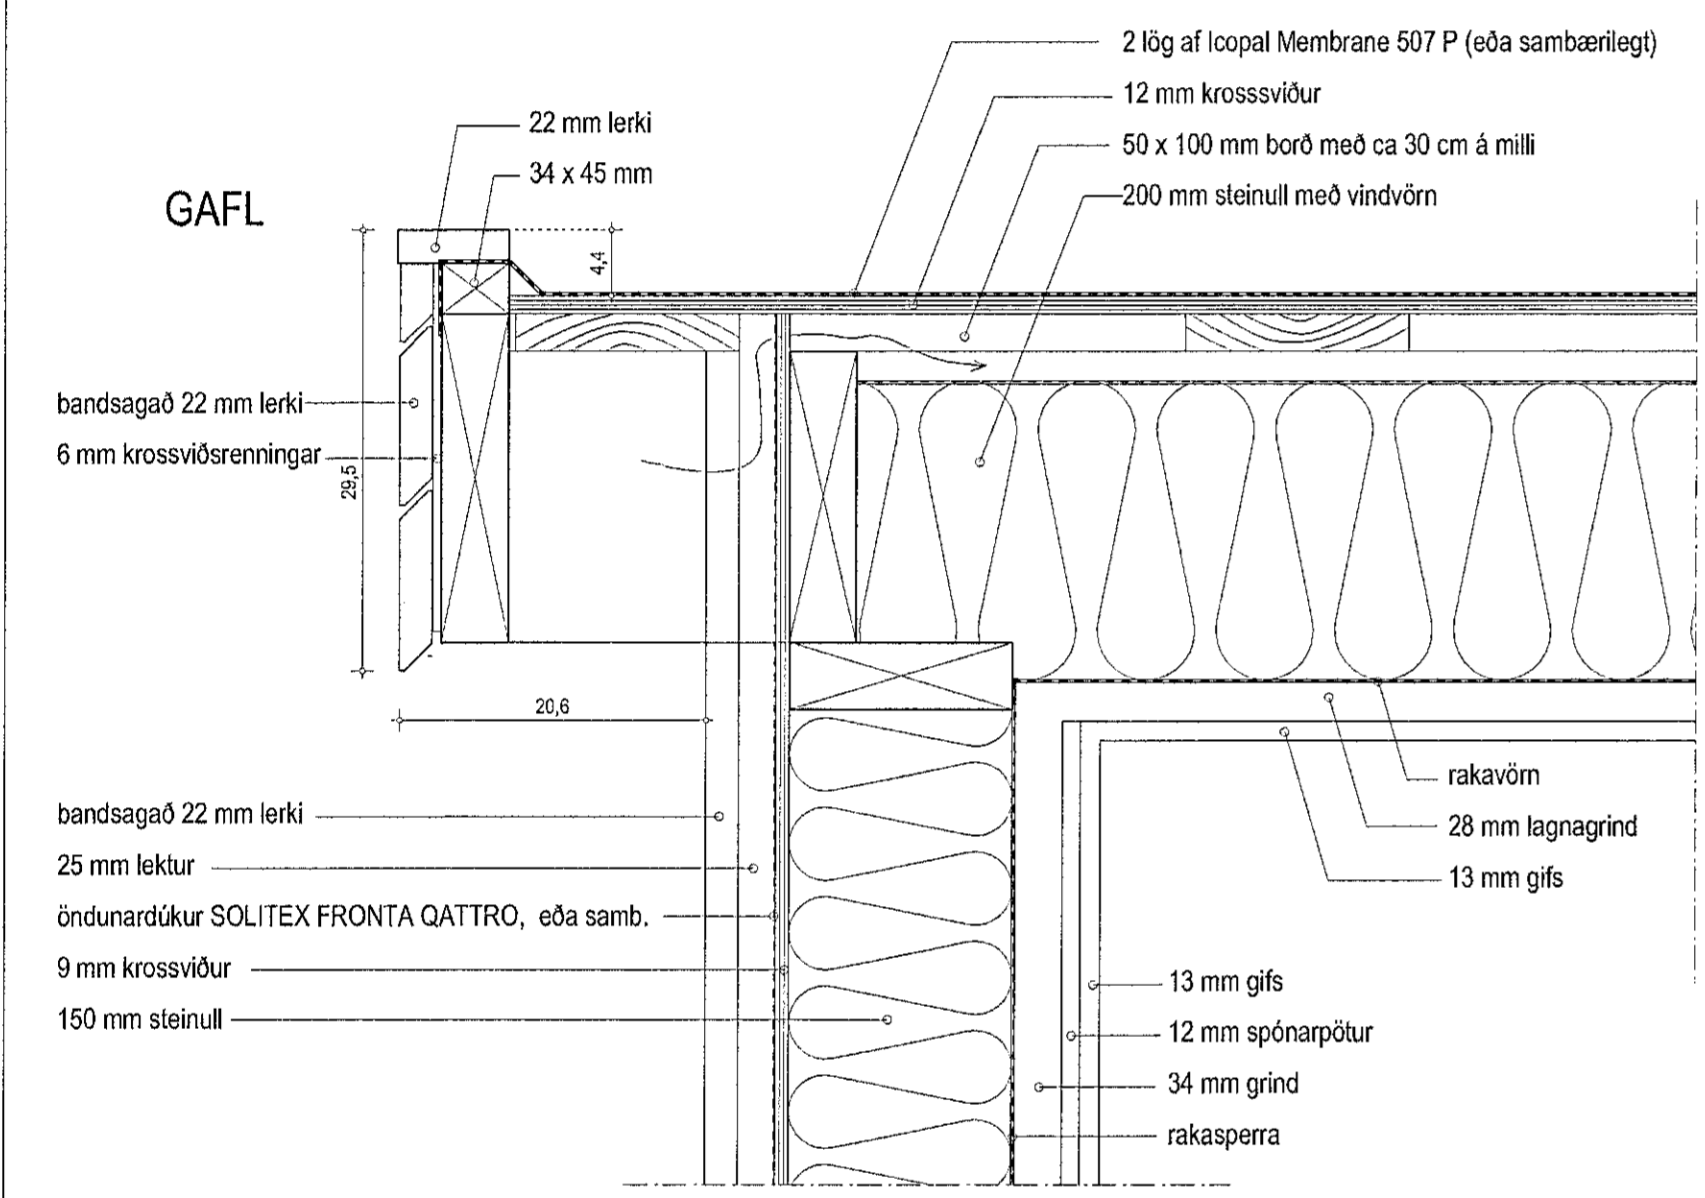

VATNSNEF
mkv. 1:2

GAFL

LÁRÉTT SNEIÐ

LERKILÆÐNING
mkv. 1:2

LÓÐRÉTT SNEIÐ

ATH. ÖLL MÁL TAKIST Á STAÐNUM. VERÐI VERKTAKI VAR VÍÐ MISRÆMI Í MÁLUM SKAL HAFA, EÐA VAFATRÍÐI KOMA UPP SKAL HAFA SAMBAND VÍÐ ARKITEKT