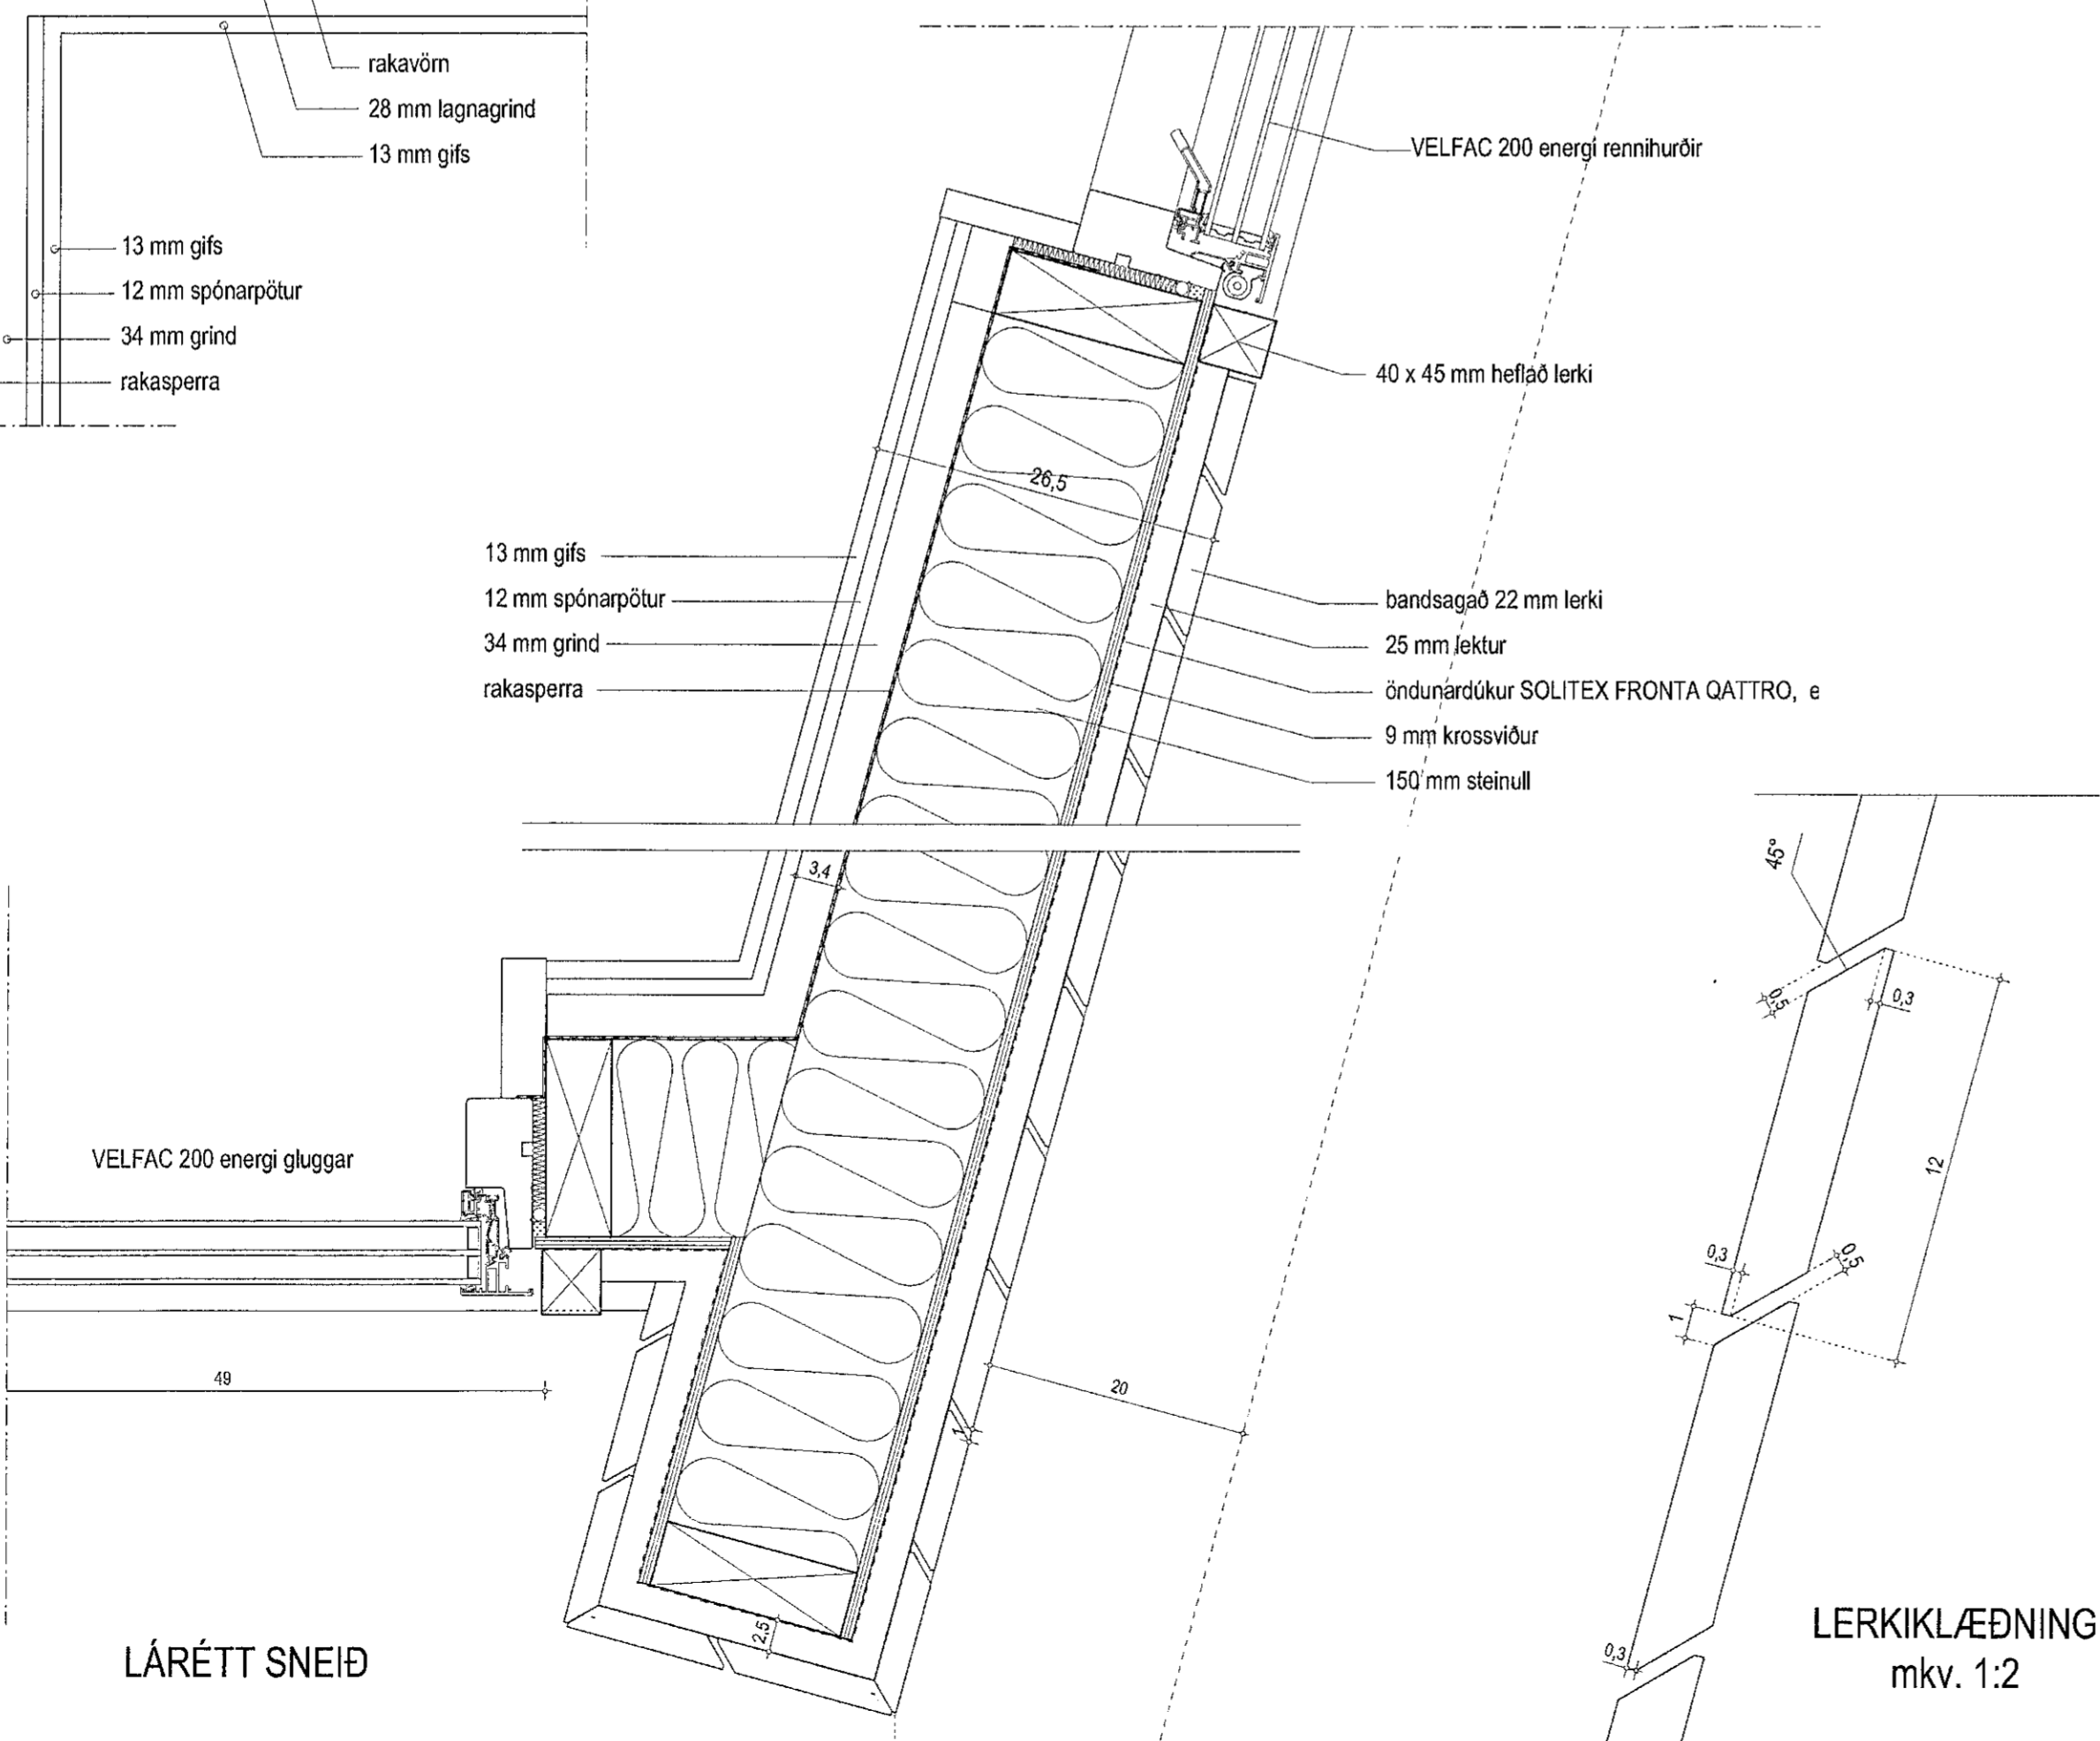

VATNSNEF
mkv. 1:2

GAFL

LÁRÉTT SNEIÐ

LERKILÆÐNING
mkv. 1:2

LÓÐRÉTT SNEIÐ

ATH. ÖLL MÁL TAKIST Á STAÐNUM. VERÐI VERKTAKI VAR VÍÐ MISRÆMI Í MÁLUM SKAL HAFA, EÐA VAFATRÍÐI KOMA UPP SKAL HAFA SAMBAND VÍÐ ARKITEKT

LJÓSAKLIF 4	
skilgreining	no 3.1
Delli	kvarði 1:5 1:2
dágs. 18.08.2022	breið
GINGI teiknistofa Múlin 1, 460 Táknaðóður gingi11@sinnet.is	
arkitektar feli Gunnlaugur Björn Jónsson Gunnlaugur Magnússon	kl. 110254-3349 símar: 6976984 kl. 238257-2619