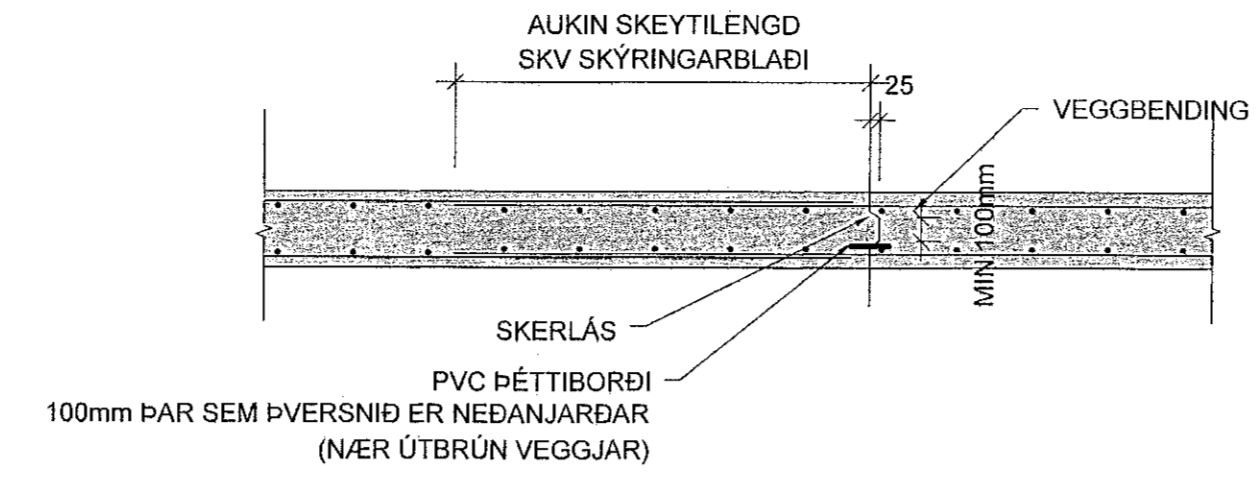

K1 LÁRÉTT KENNISNIÐ - SKERLÁS Í 200/250mm VEGG
Mkv. 2

K2 LÓÐRÉTT KENNISNIÐ - PLÖTUBRÚN
Mkv. 2

K3 LÁRÉTT KENNISNIÐ - VEGGHORN
Mkv. 2

SÉ EKKI ANNARS GETIÐ KOMI AUKALEGA JÁRN UMHVERFIS GLUGGA, HURÐIR OG OP Í PLÖTUM OG VEGGJUM ER SVARA TIL ÞEIRRA JÁRNA SEM KLIPPT ERU Í SUNDUR, ÞÓ ALDREI MINNA EN 2 K12.