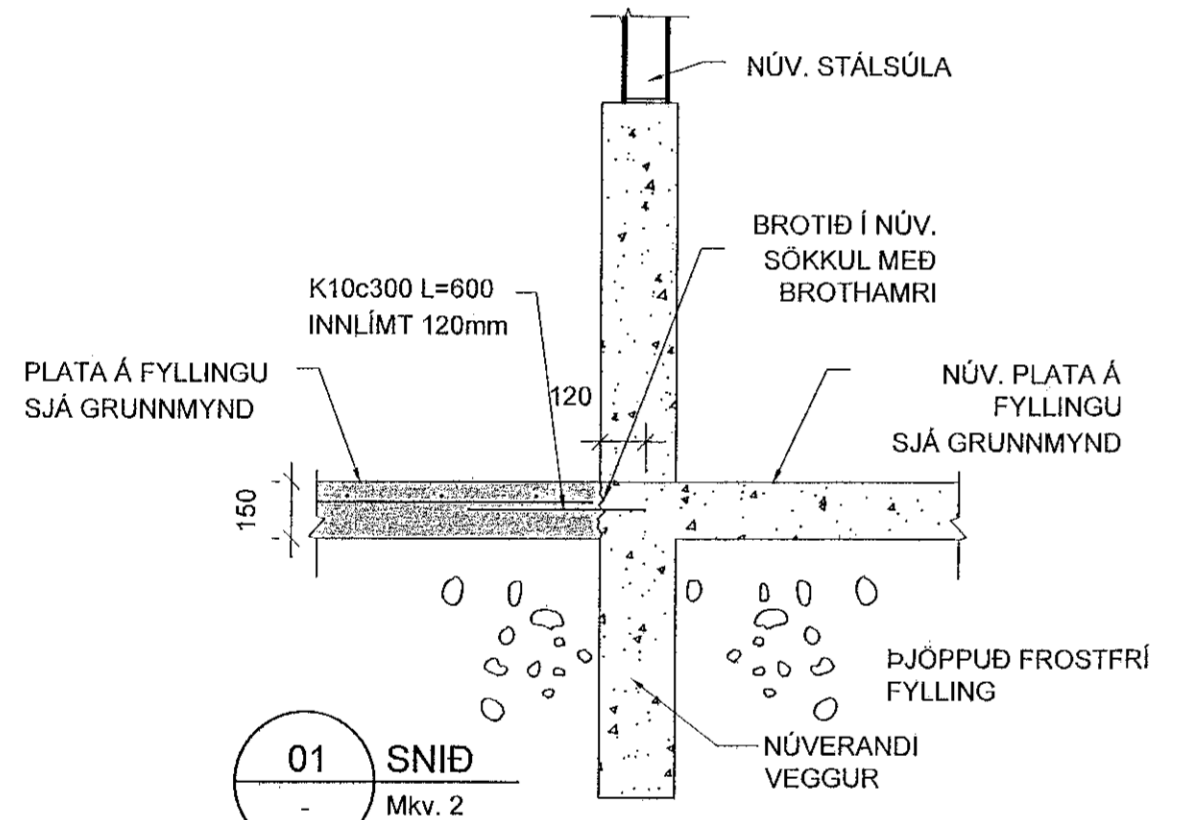

01 SNID
Mkv. 2