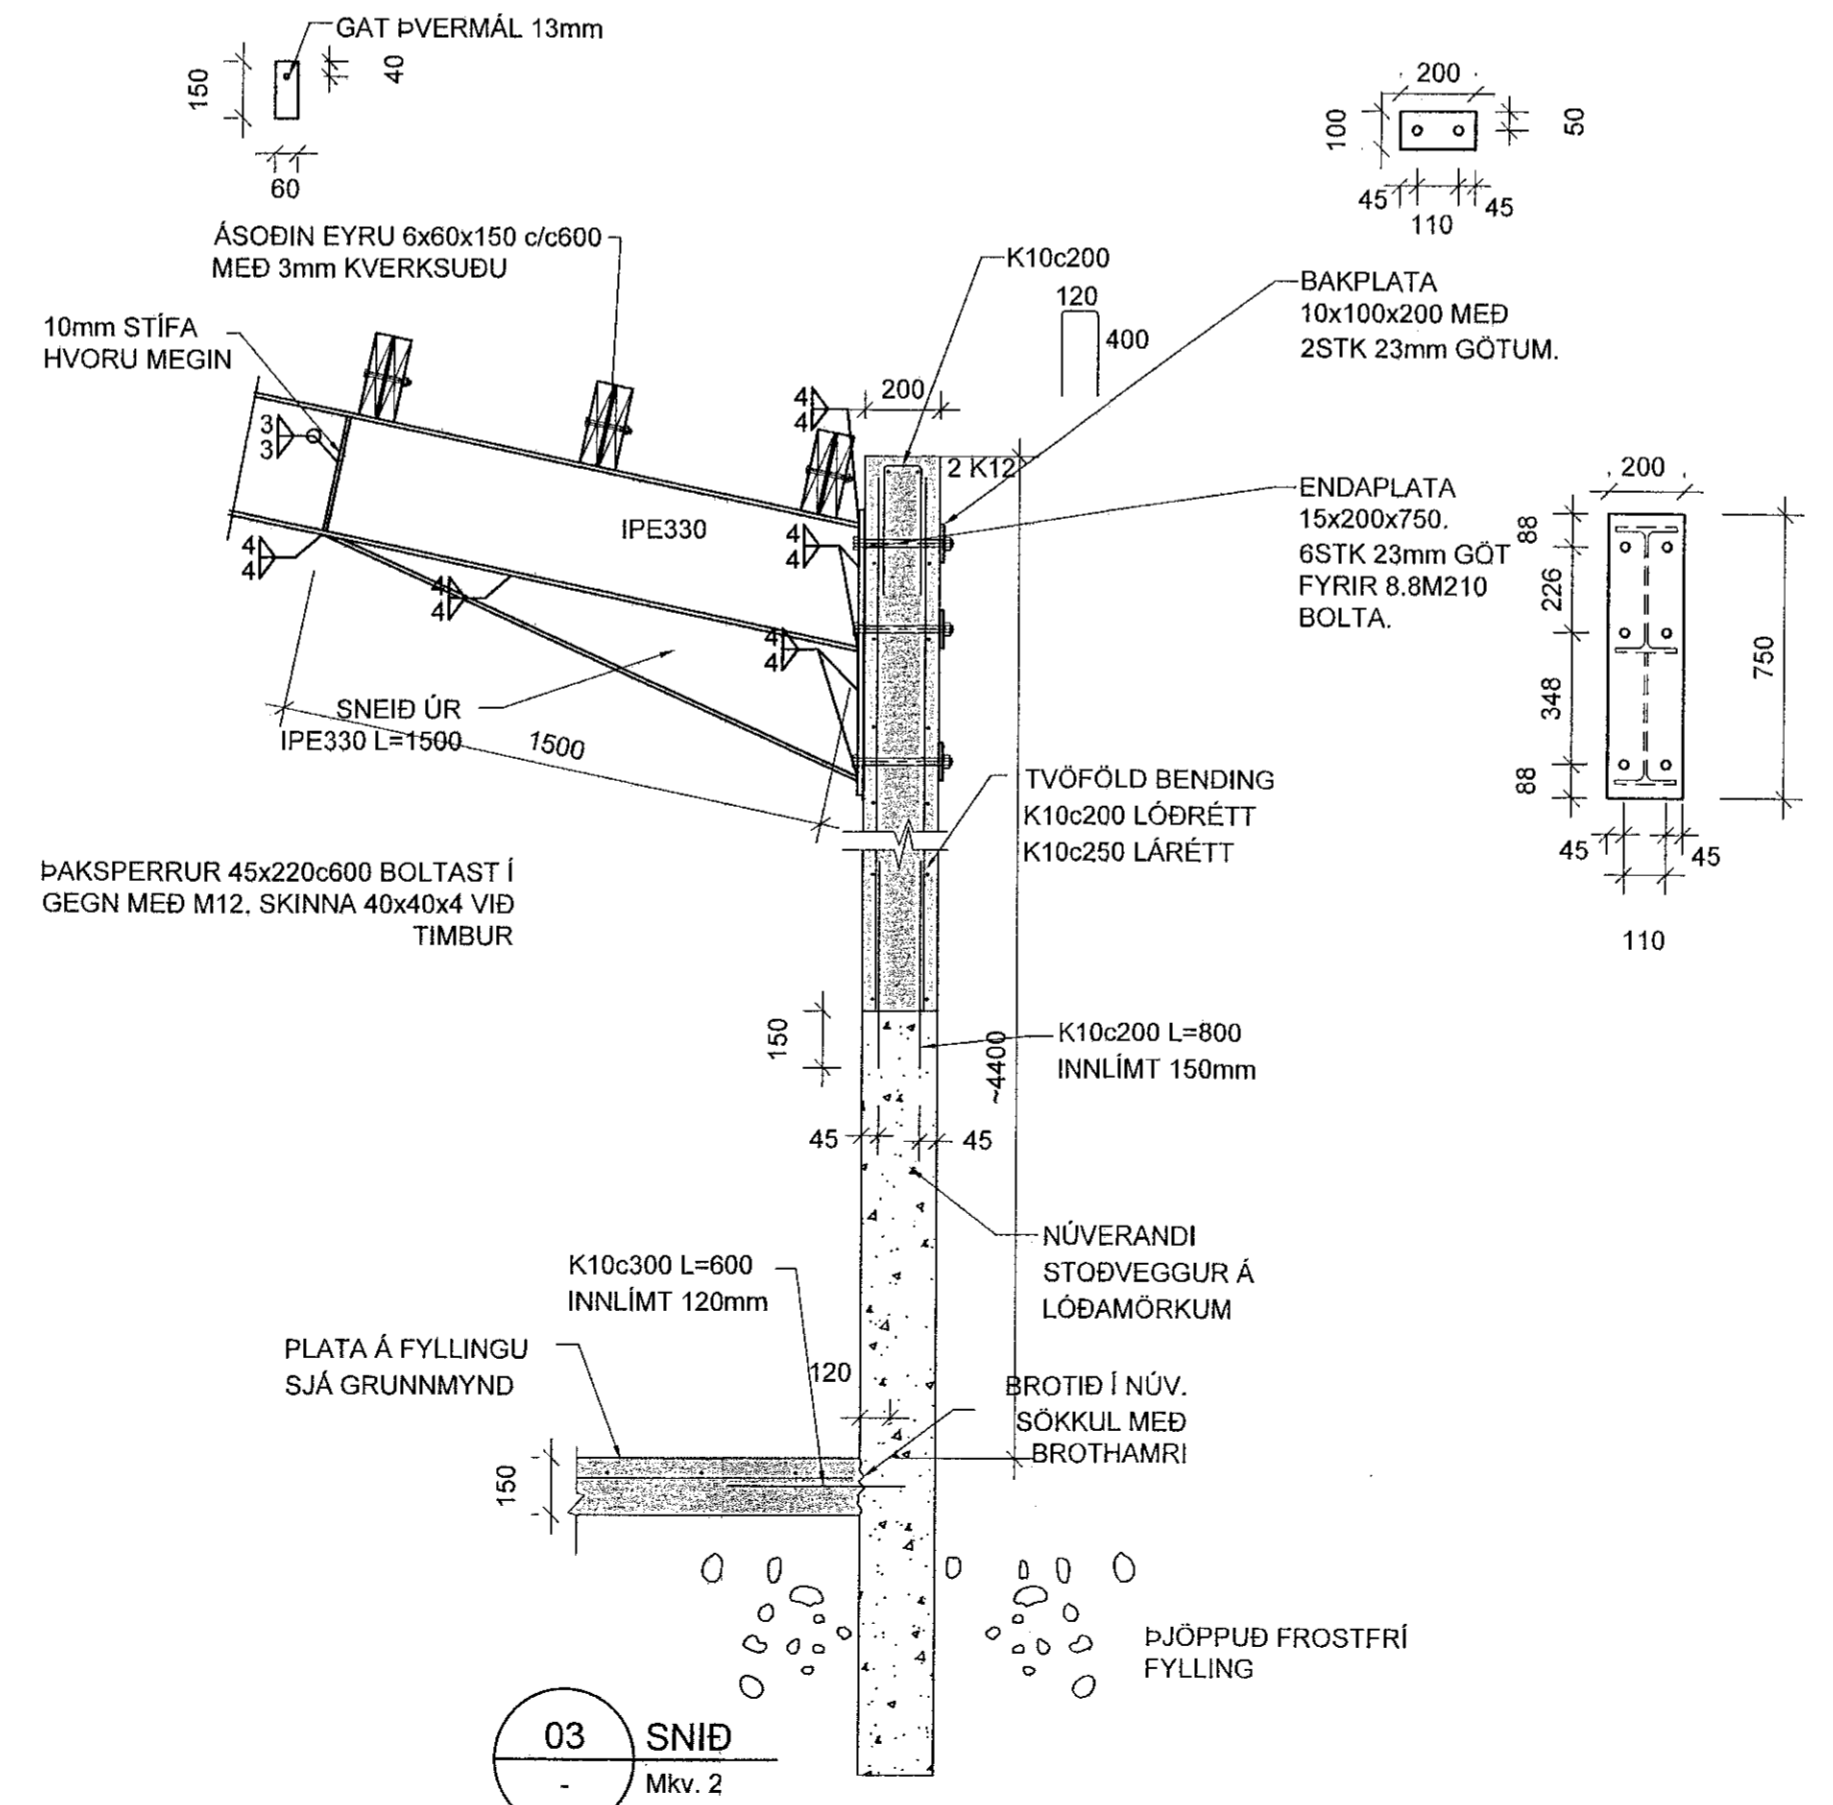

K4 LÁRÉTT KENNISNIÐ - VEGGMÓT
Mkv. 2

K5 LÁRÉTT KENNISNIÐ - VEGGENDI TVÖFÖLD BENDING OG EINFÖLD VEGGBENDING
Mkv. 2

K6 JÁRNUN KRINGUM OP
Mkv. 2

01 SNID
Mkv. 2

03 SNID
Mkv. 2

02 SNID
Mkv. 2

SAMPYKKT Í þann			
06. ágú. 2021			
Byggingafræðingur í Hafnarvíði			
1-193			
Breytingar			
NR.	DAGS.	BREYTING	Sp.
1	14.06.2021	Frumútgáfa	SAÓ
VERKFRÆÐISTOFA			
NEW NORDIC ENGINEERING ehf. kt. 520914-1450			
HÆÐASMÁRI 6, 201 KÓPAVOGUR			
sao@nne.is, Sí. 8993577(HÖC)/8993077(SAÓ)			
SAMPYKKT Sturlaugur Aracjónsdóttir 300577-2969			
VERK			
GRANDTRÖÐ 2 - STÆKKUN			
HAFNARFJÖRÐUR			
TEIKNING			
BURDARVIRKI			
SNID OG DEILI			
HANNAÐ	TEIKNAD	YFIRFARÐ	MEGLIÐVARDI
HÓÓ	SAÓ	HÓÓ	1:20
DAGS.	VERK.NR.	TEIKNING.NR.	UTGÁFA.NR.
14.06.2021	21015	BZ00	1