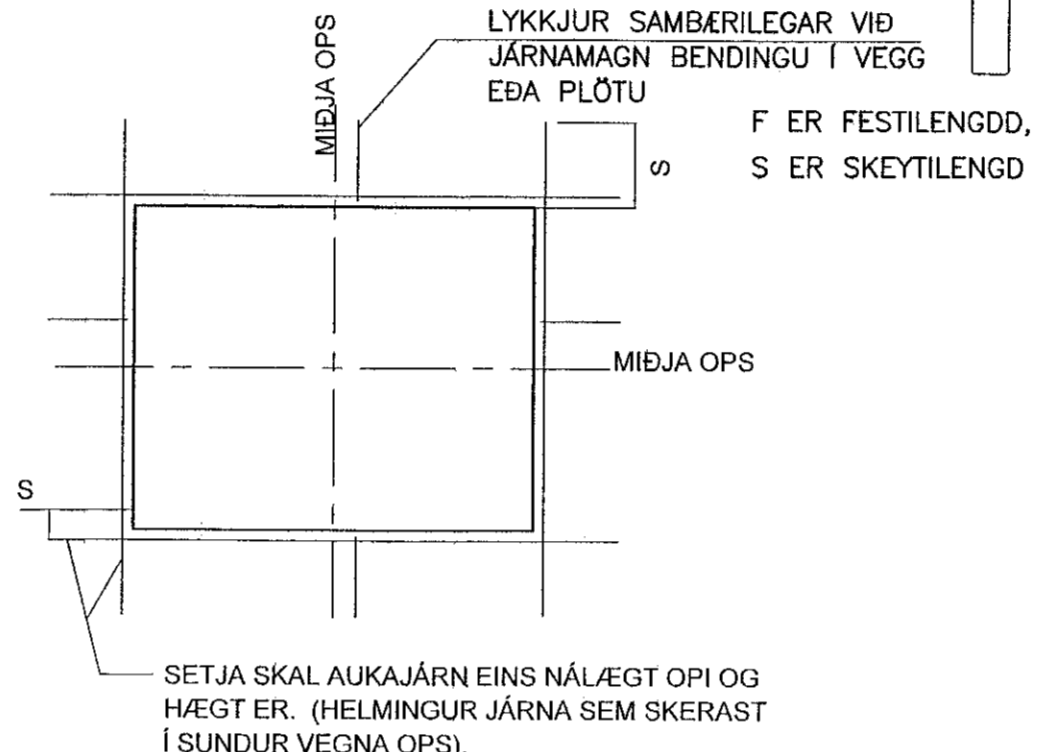

K6 JÁRNUN KRINGUM OP
Mkv. 2