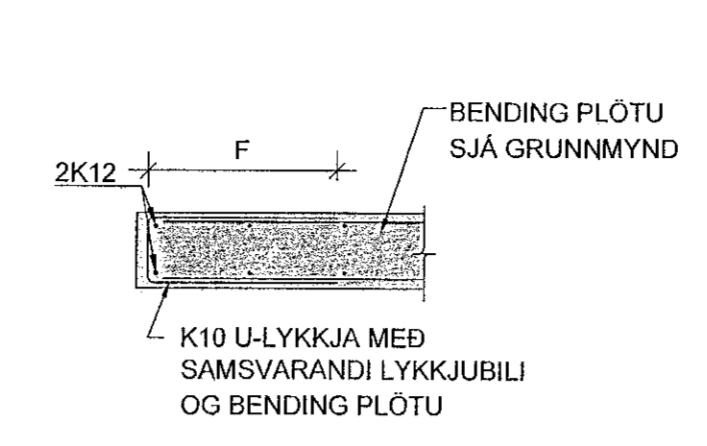

K1 LÁRÉTT KENNISNIÐ - SKERLÁS Í 200/250mm VEGG
Mkv. 2

K2 LÓÐRÉTT KENNISNIÐ - PLÖTUBRÚN
Mkv. 2

K3 LÁRÉTT KENNISNIÐ - VEGGHORN
Mkv. 2

SÉ EKKI ANNARS GETIÐ KOMI AUKALEGA JÁRN UMHVERFIS GLUGGA, HURÐIR OG OP Í PLÖTUM OG VEGGJUM ER SVARA TIL ÞEIRRA JÁRNA SEM KLIPPT ERU Í SUNDUR, ÞÓ ALDREI MINNA EN 2 K12.