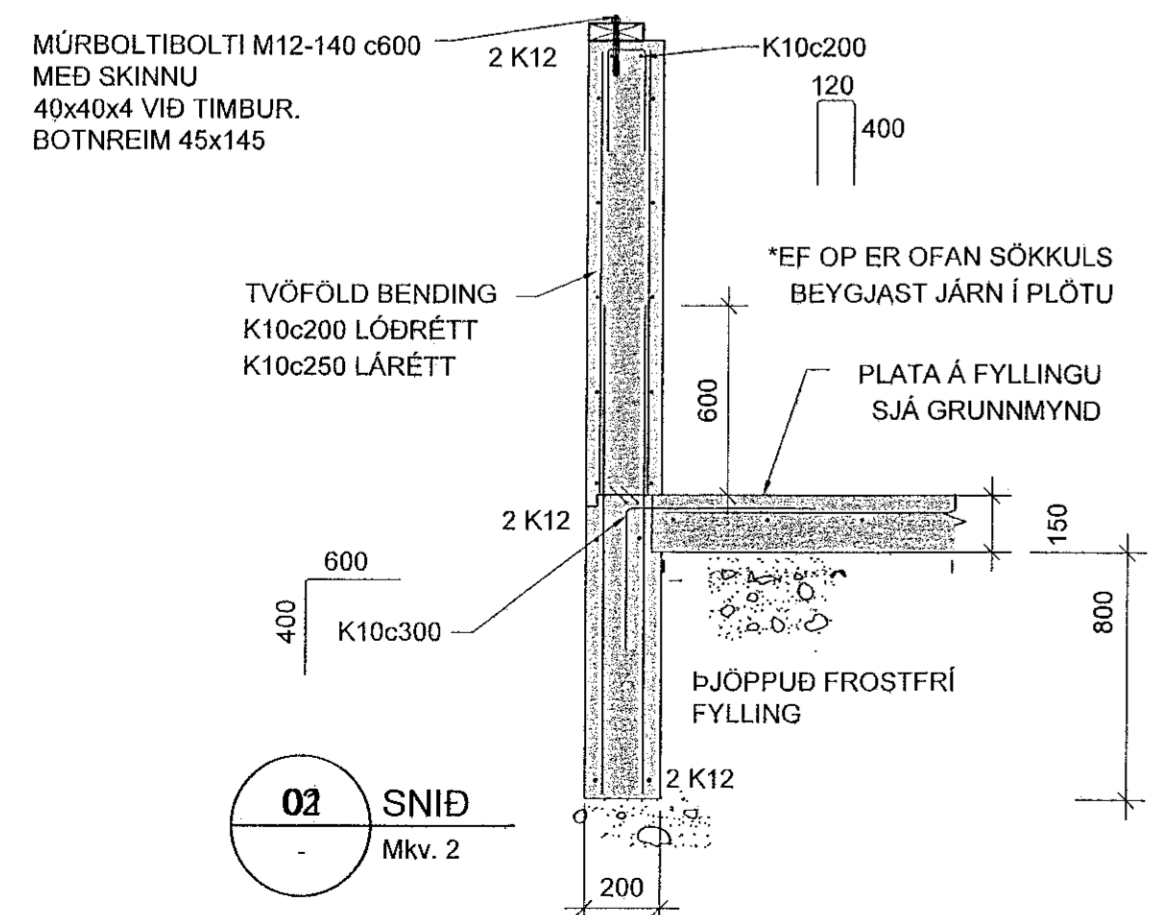

K4 LÁRÉTT KENNISNIÐ - VEGGMÓT
Mkv. 2

K5 LÁRÉTT KENNISNIÐ - VEGGENDI TVÖFÖLD BENDING OG EINFÖLD VEGGBENDING
Mkv. 2

K6 JÁRNUN KRINGUM OP
Mkv. 2

01 SNID
Mkv. 2

03 SNID
Mkv. 2

02 SNID
Mkv. 2

SAMPYKKT Í þann			
06. ágú. 2021			
Byggingafræðingur í Hafnarvíði			
1-193			
Breytingar			
NR.	DAGS.	BREYTING	Sp.
1	14.06.2021	Frumútgáfa	SAÓ
VERKFRÆÐISTOFA			
NEW NORDIC ENGINEERING ehf. kt. 520914-1450			
HÆÐASMÁRI 6, 201 KÓPAVOGUR			
sao@nne.is, Sí. 8993577(HÖC)/8993077(SAÓ)			
SAMPYKKT Sturlaugur Aracjónsdóttir 300577-2969			
VERK			
GRANDTRÖÐ 2 - STÆKKUN			
HAFNARFJÖRÐUR			
TEIKNING			
BURDARVIRKI			
SNID OG DEILI			
HANNAÐ	TEIKNAD	YFIRFARÐ	MEGLIÐVARDI
HÓÓ	SAÓ	HÓÓ	1:20
DAGS.	VERK.NR.	TEIKNING.NR.	UTGÁFA.NR.
14.06.2021	21015	BZ00	1