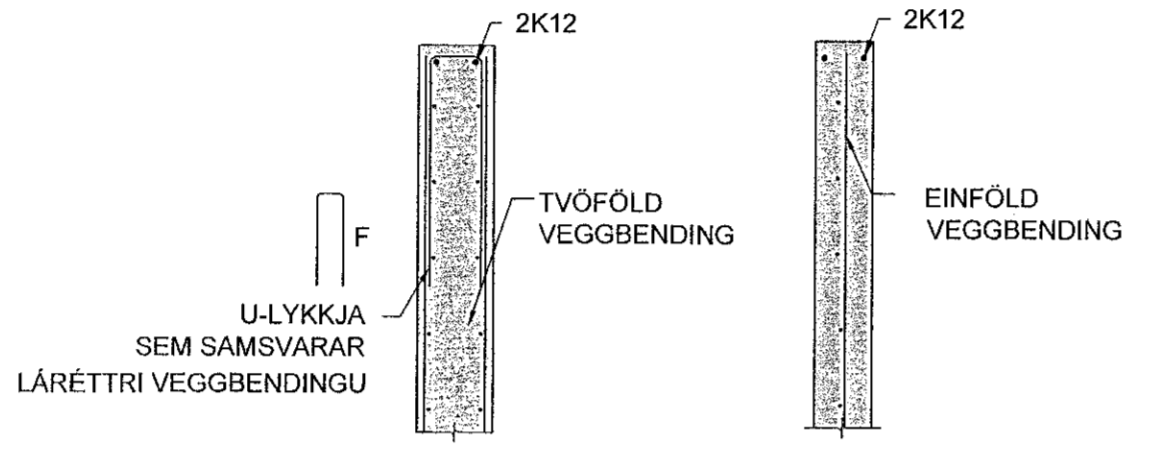

K5 LÁRÉTT KENNISNIÐ - VEGGENDI TVÖFÖLD BENDING OG EINFÖLD VEGGBENDING
Mkv. 2