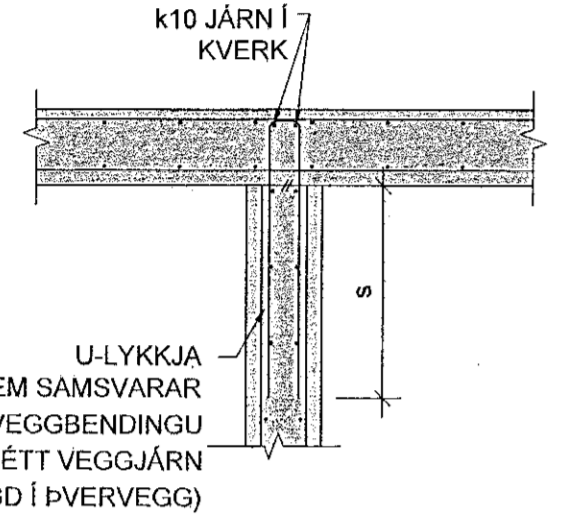

K1 LÁRÉTT KENNISNIÐ - SKERLÁS Í 200/250mm VEGG
Mkv. 2

K2 LÓÐRÉTT KENNISNIÐ - PLÖTUBRÚN
Mkv. 2

K3 LÁRÉTT KENNISNIÐ - VEGGHORN
Mkv. 2

SÉ EKKI ANNARS GETIÐ KOMI AUKALEGA JÁRN UMHVERFIS GLUGGA, HURÐIR OG OP Í PLÖTUM OG VEGGJUM ER SVARA TIL ÞEIRRA JÁRNA SEM KLIPPT ERU Í SUNDUR, ÞÓ ALDREI MINNA EN 2 K12.