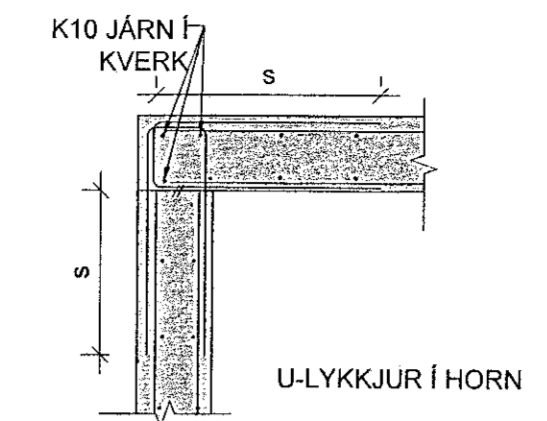

K1 LÁRÉTT KENNISNIÐ - SKERLÁS Í 200/250mm VEGG
Mkv. 2

K2 LÓÐRÉTT KENNISNIÐ - PLÖTUBRÚN
Mkv. 2

K3 LÁRÉTT KENNISNIÐ - VEGGHORN
Mkv. 2

SÉ EKKI ANNARS GETIÐ KOMI AUKALEGA JÁRN UMHVERFIS GLUGGA, HURÐIR OG OP Í PLÖTUM OG VEGGJUM ER SVARA TIL ÞEIRRA JÁRNA SEM KLIPPT ERU Í SUNDUR, ÞÓ ALDREI MINNA EN 2 K12.