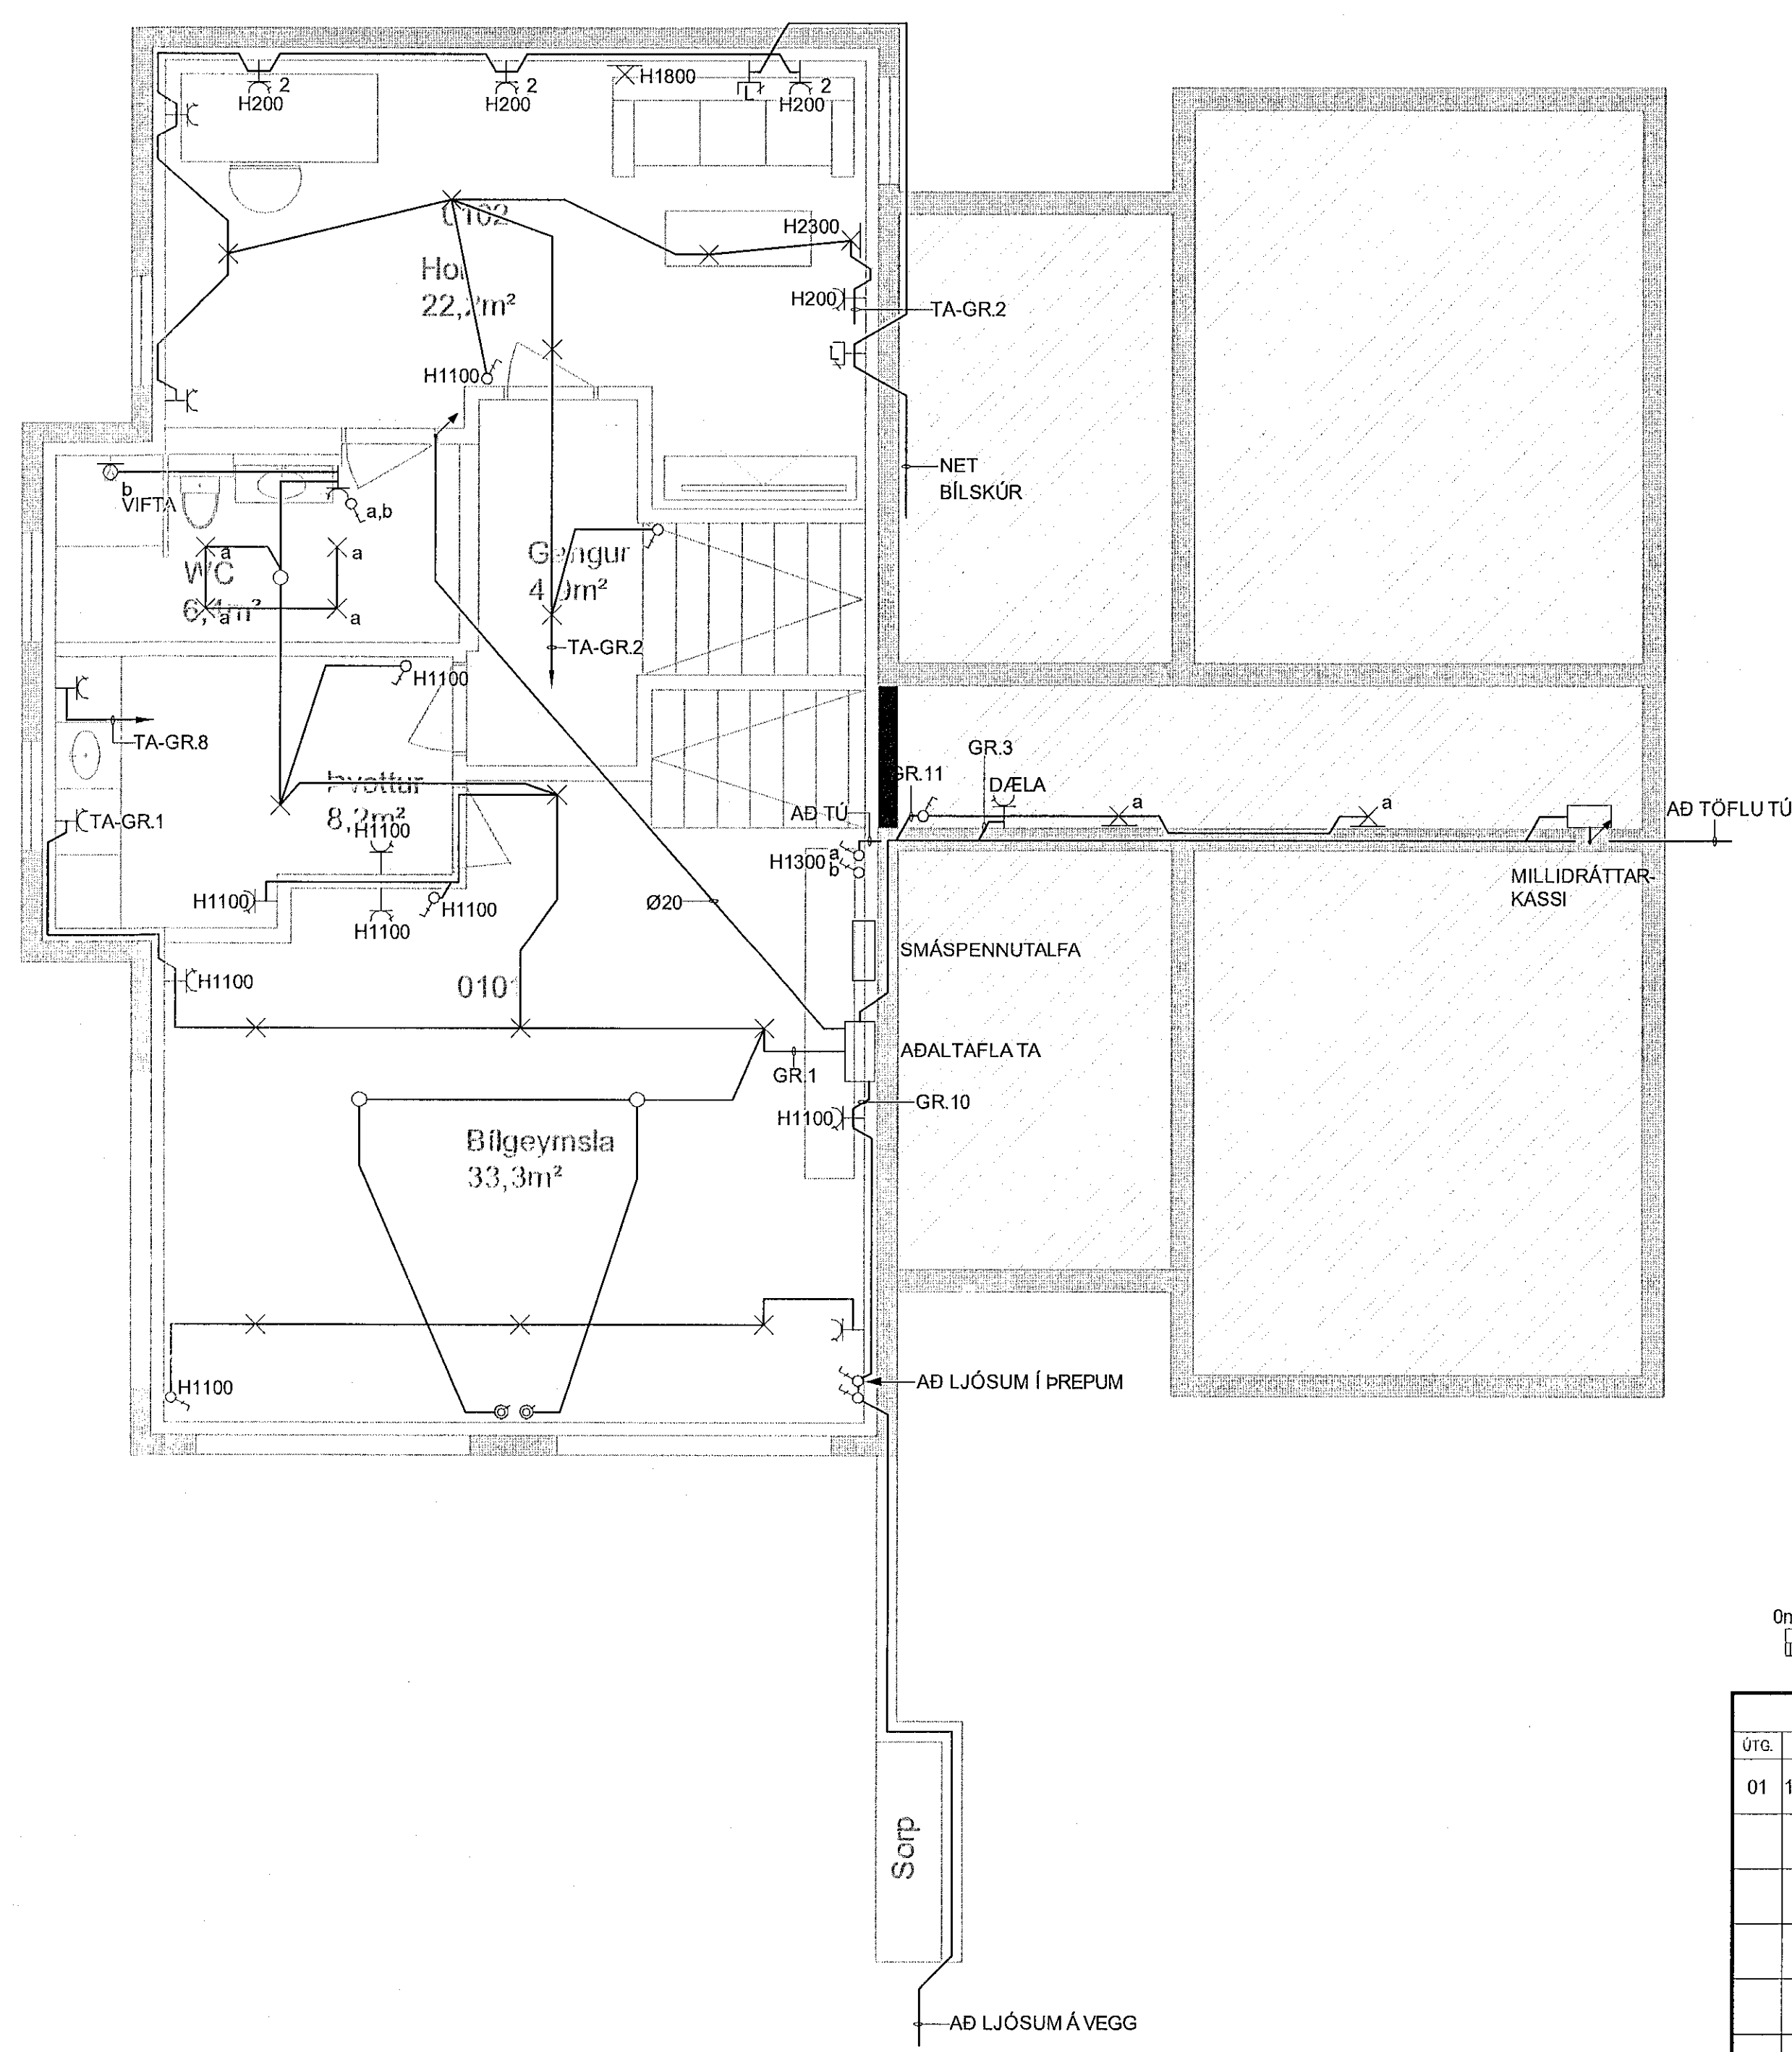

GRUNNMYND EFRI HÆÐ
1:50

GRUNNMYND NEDRI HÆÐ
1:50

- SKÝRINGAR:
- 1 LED LJÓS Á SÖKKLI.
 - 2 DIMMANLEGA SPENNAF FÝRIR LED LJÓS.
 - 3 LÖGN Í GÓLFI

ÚTGÁFUFRILL					
ÚTG.	DAGS.	SKÝRINGAR	HANNAÐ	YFIRF.	SAMB.
01	11.08.2021	REYNDARTEIKNING	PJ		
DAGS. UNDRSKRIFTAR		F.H. MANNVITS (NAFNGI) MANNVIT hf. 11.08.2021			
HÖNNUÐUR		 MANNVIT Undarhvarfi 6 203 Kópavogi Sími: 422 3000 Fax: 422 3001 www.mannvit.is mannvit@mannvit.is Kl: 430572-0189			
HEITI VEGS		HÁBERG 23 14/8/21 220 HAFNARFJÖRDUR			
HEITI TEIKNINGAR RAFKERFI GRUNNMYND - EFRI OG NEDRI HÆÐ					
FRUMÚTGÁFA	MKV.	STÆRD			
XX	1:50	A1			
VERKNUMÉR	VERKHLUTI	TEIKNINGANUMÉR	ÚTGÁFA		
3.151.333	000	EDR-1001	01		