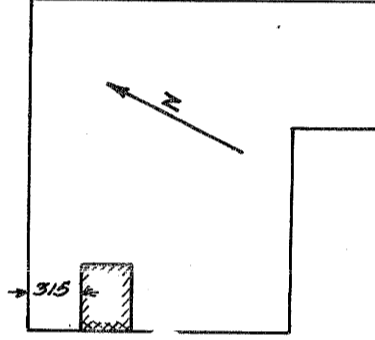

— Geymslufhús Stígs Sæland, Hverfisgötu 22. —

1:100

Grunnmynd

Þverski. A-A

Austurhlíð

Afstæðumynd, 1:500

1:100

1:500

Stúmarfíndi 26.10.-27
Þórir Jónsson

Handwritten notes on the left margin:
Stúmarfíndi 26.10.-27
Þórir Jónsson
Hverfisgötu 22
Stígs Sæland
Geymslufhús
1:100
1:500

Large handwritten signature:
H/S
4-6