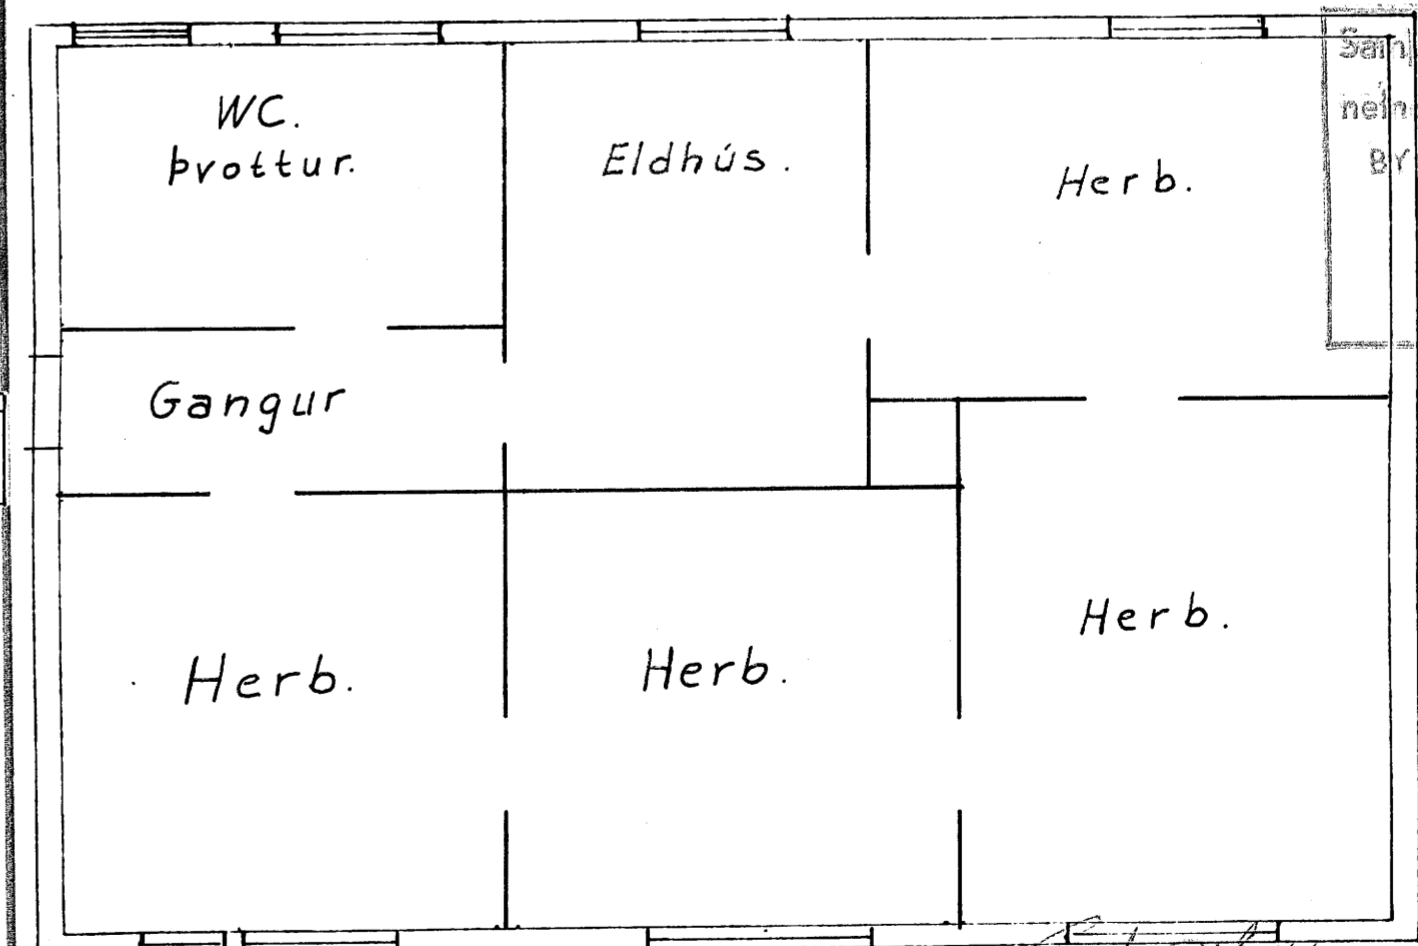

Hús Lífs Sveinssonar Hafnarfjarði
Averfing 2/2

Þverstruður

Norðurgabl

Lífsveinsson

Norðanstruður (áð þverstruð)

Þverrgata

Melita 1. 60.

Samþykkt á fundi bygginga-
 neðlar þ. 9.15.1974
 BYGGINGAÁTTÆLING
 REYKJAVÍKUR
 F. Sigurðsson