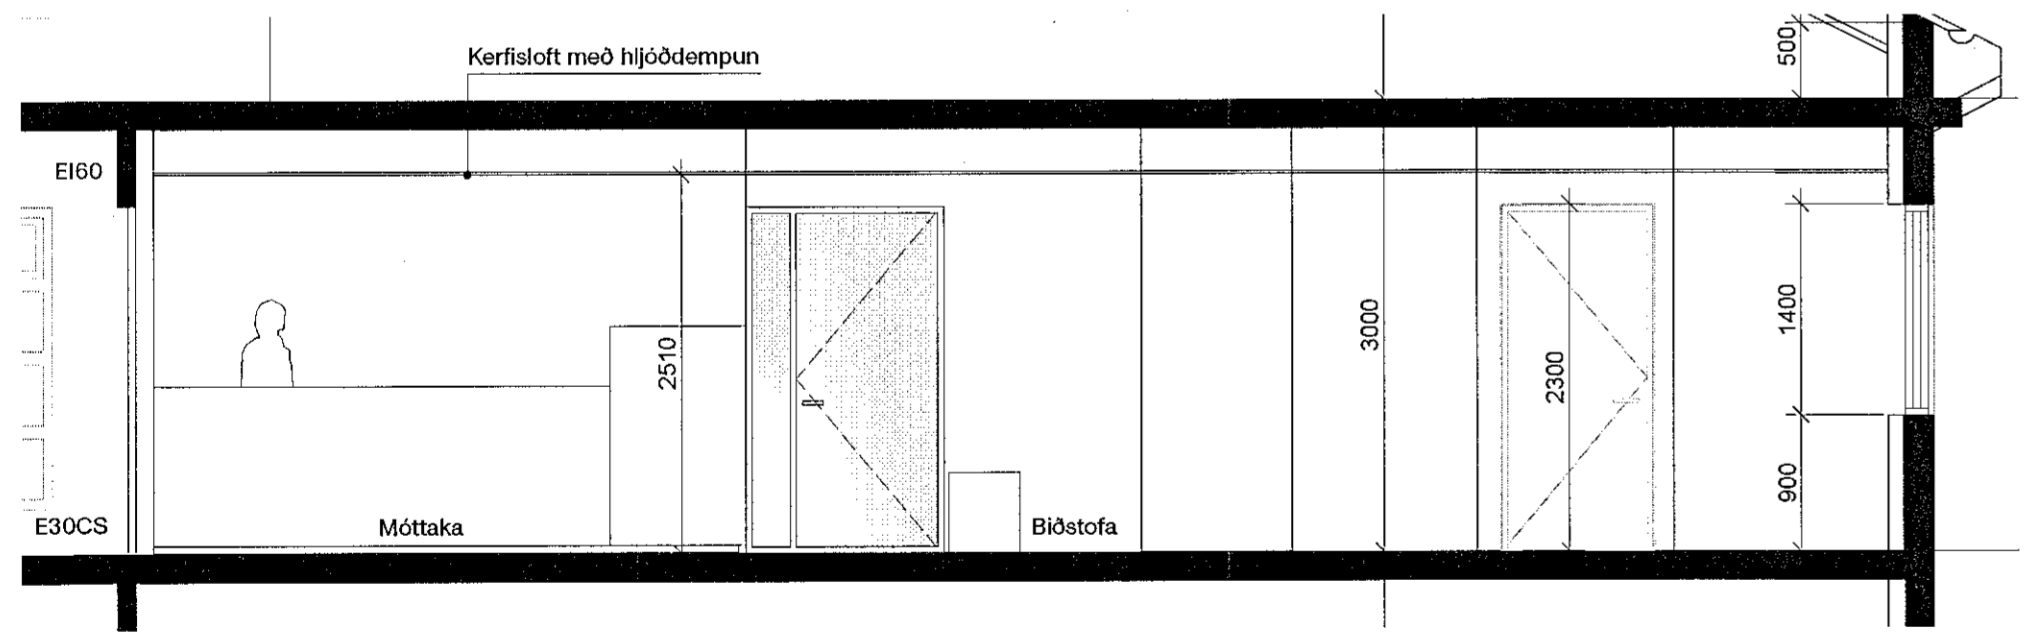

SNID A MKV. 1:50