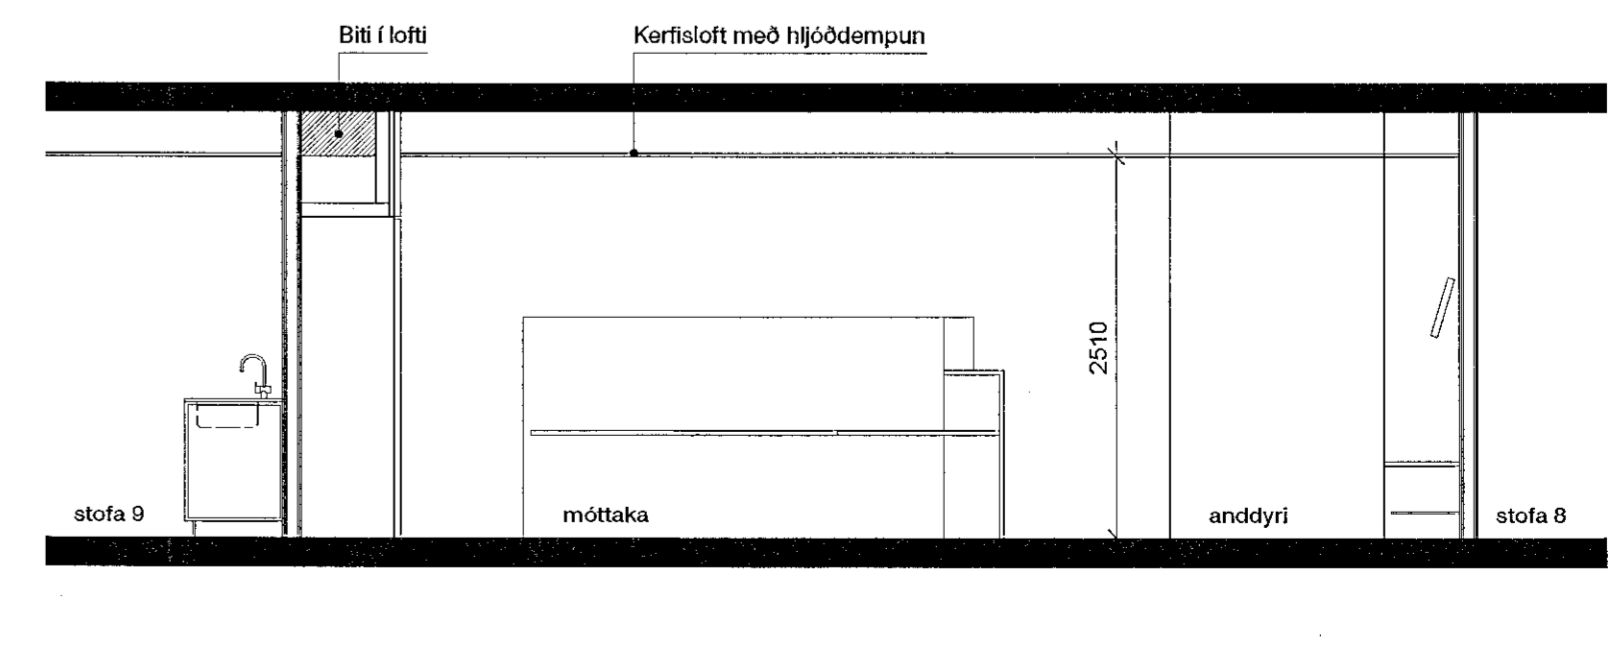

SNID D MKV. 1:50

broýting, skygning dags, broytt

Verkeiðit:
Flatahraun 5a
220 Hafnarfirði
Grunnmynd breytingar á 2. hæð

Aðalhönnuður:
Arnhildur Pálmadóttir
Arnhildur Pálmadóttir
kt. 220772 5949

studio
arnhildur pálmadóttir arkitekt
www. studio@
studioarnhildurpalmadottir.is
+354 846 90 81

Verknúmer:
0047

Nr:
A FLV GRM 2H 01

Utgáfa: