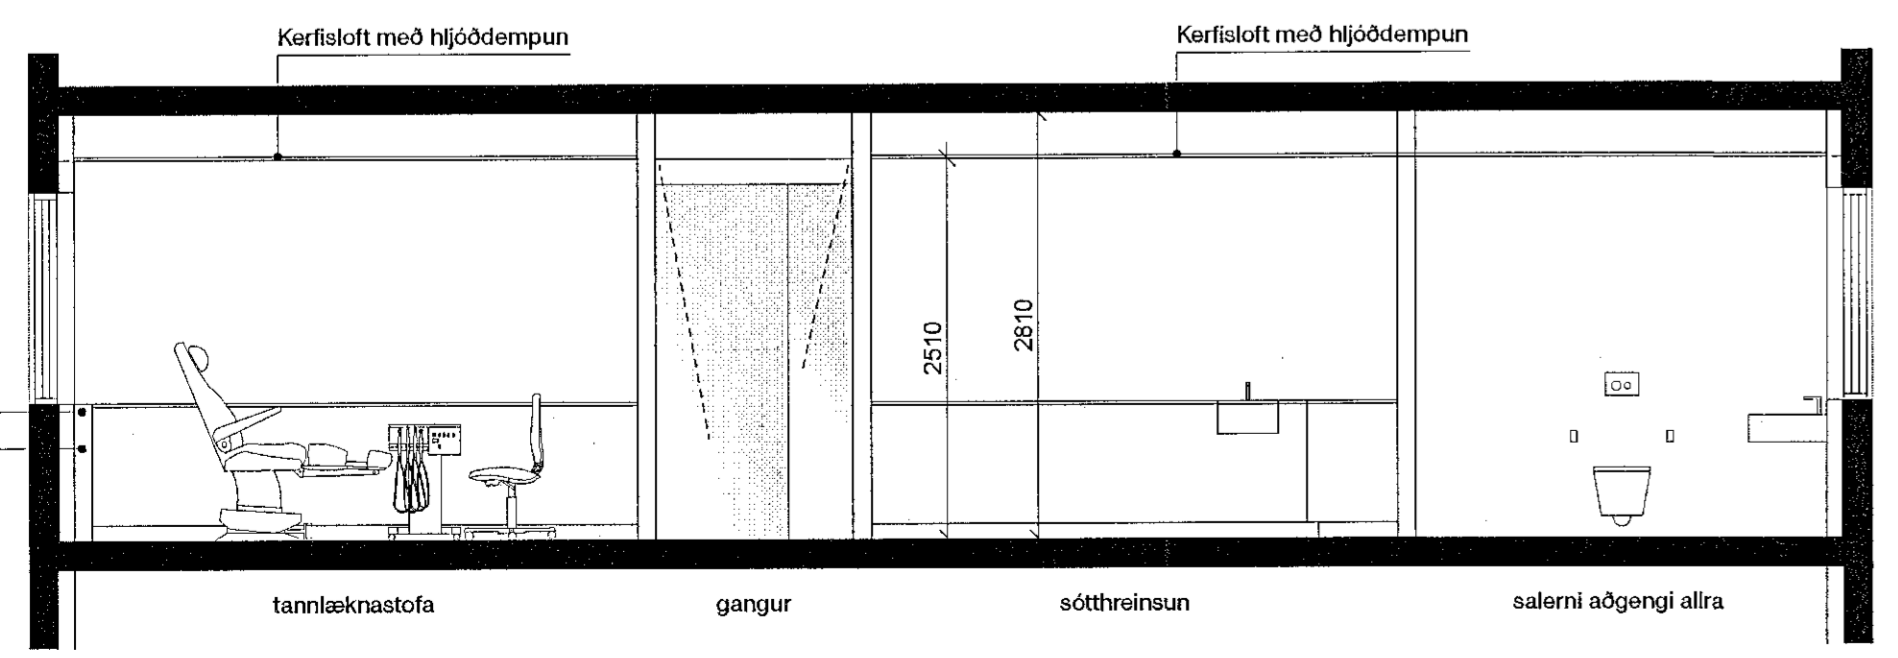

SNID B MKV. 1:50