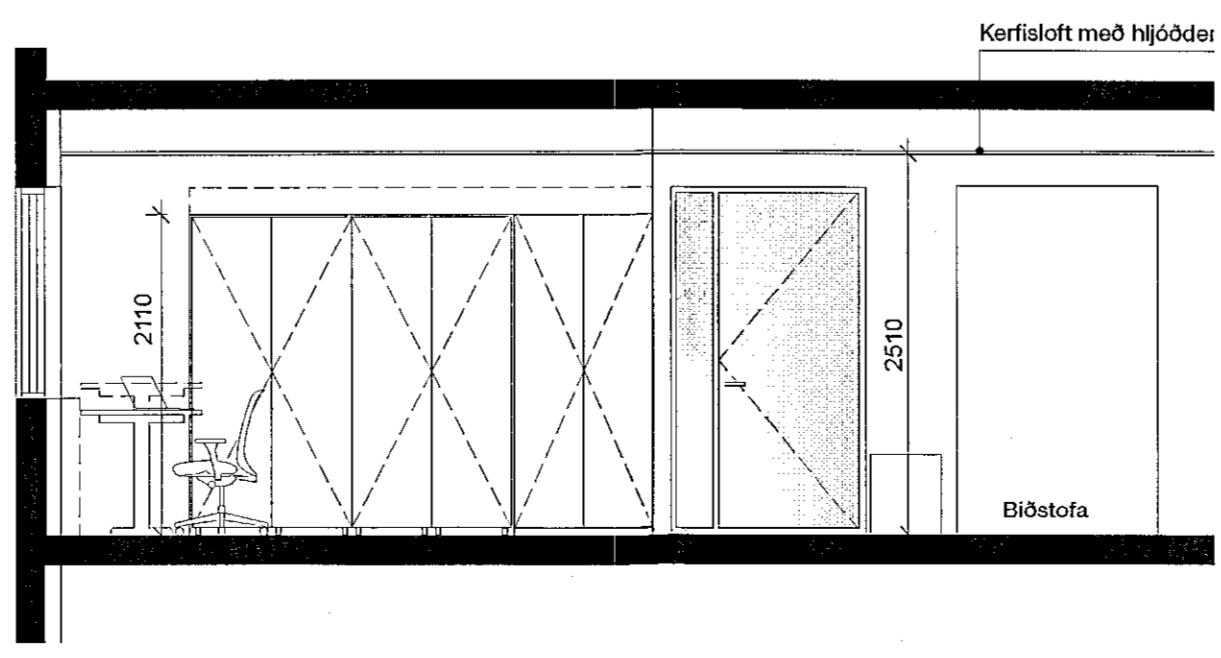

SNID C MKV. 1:50