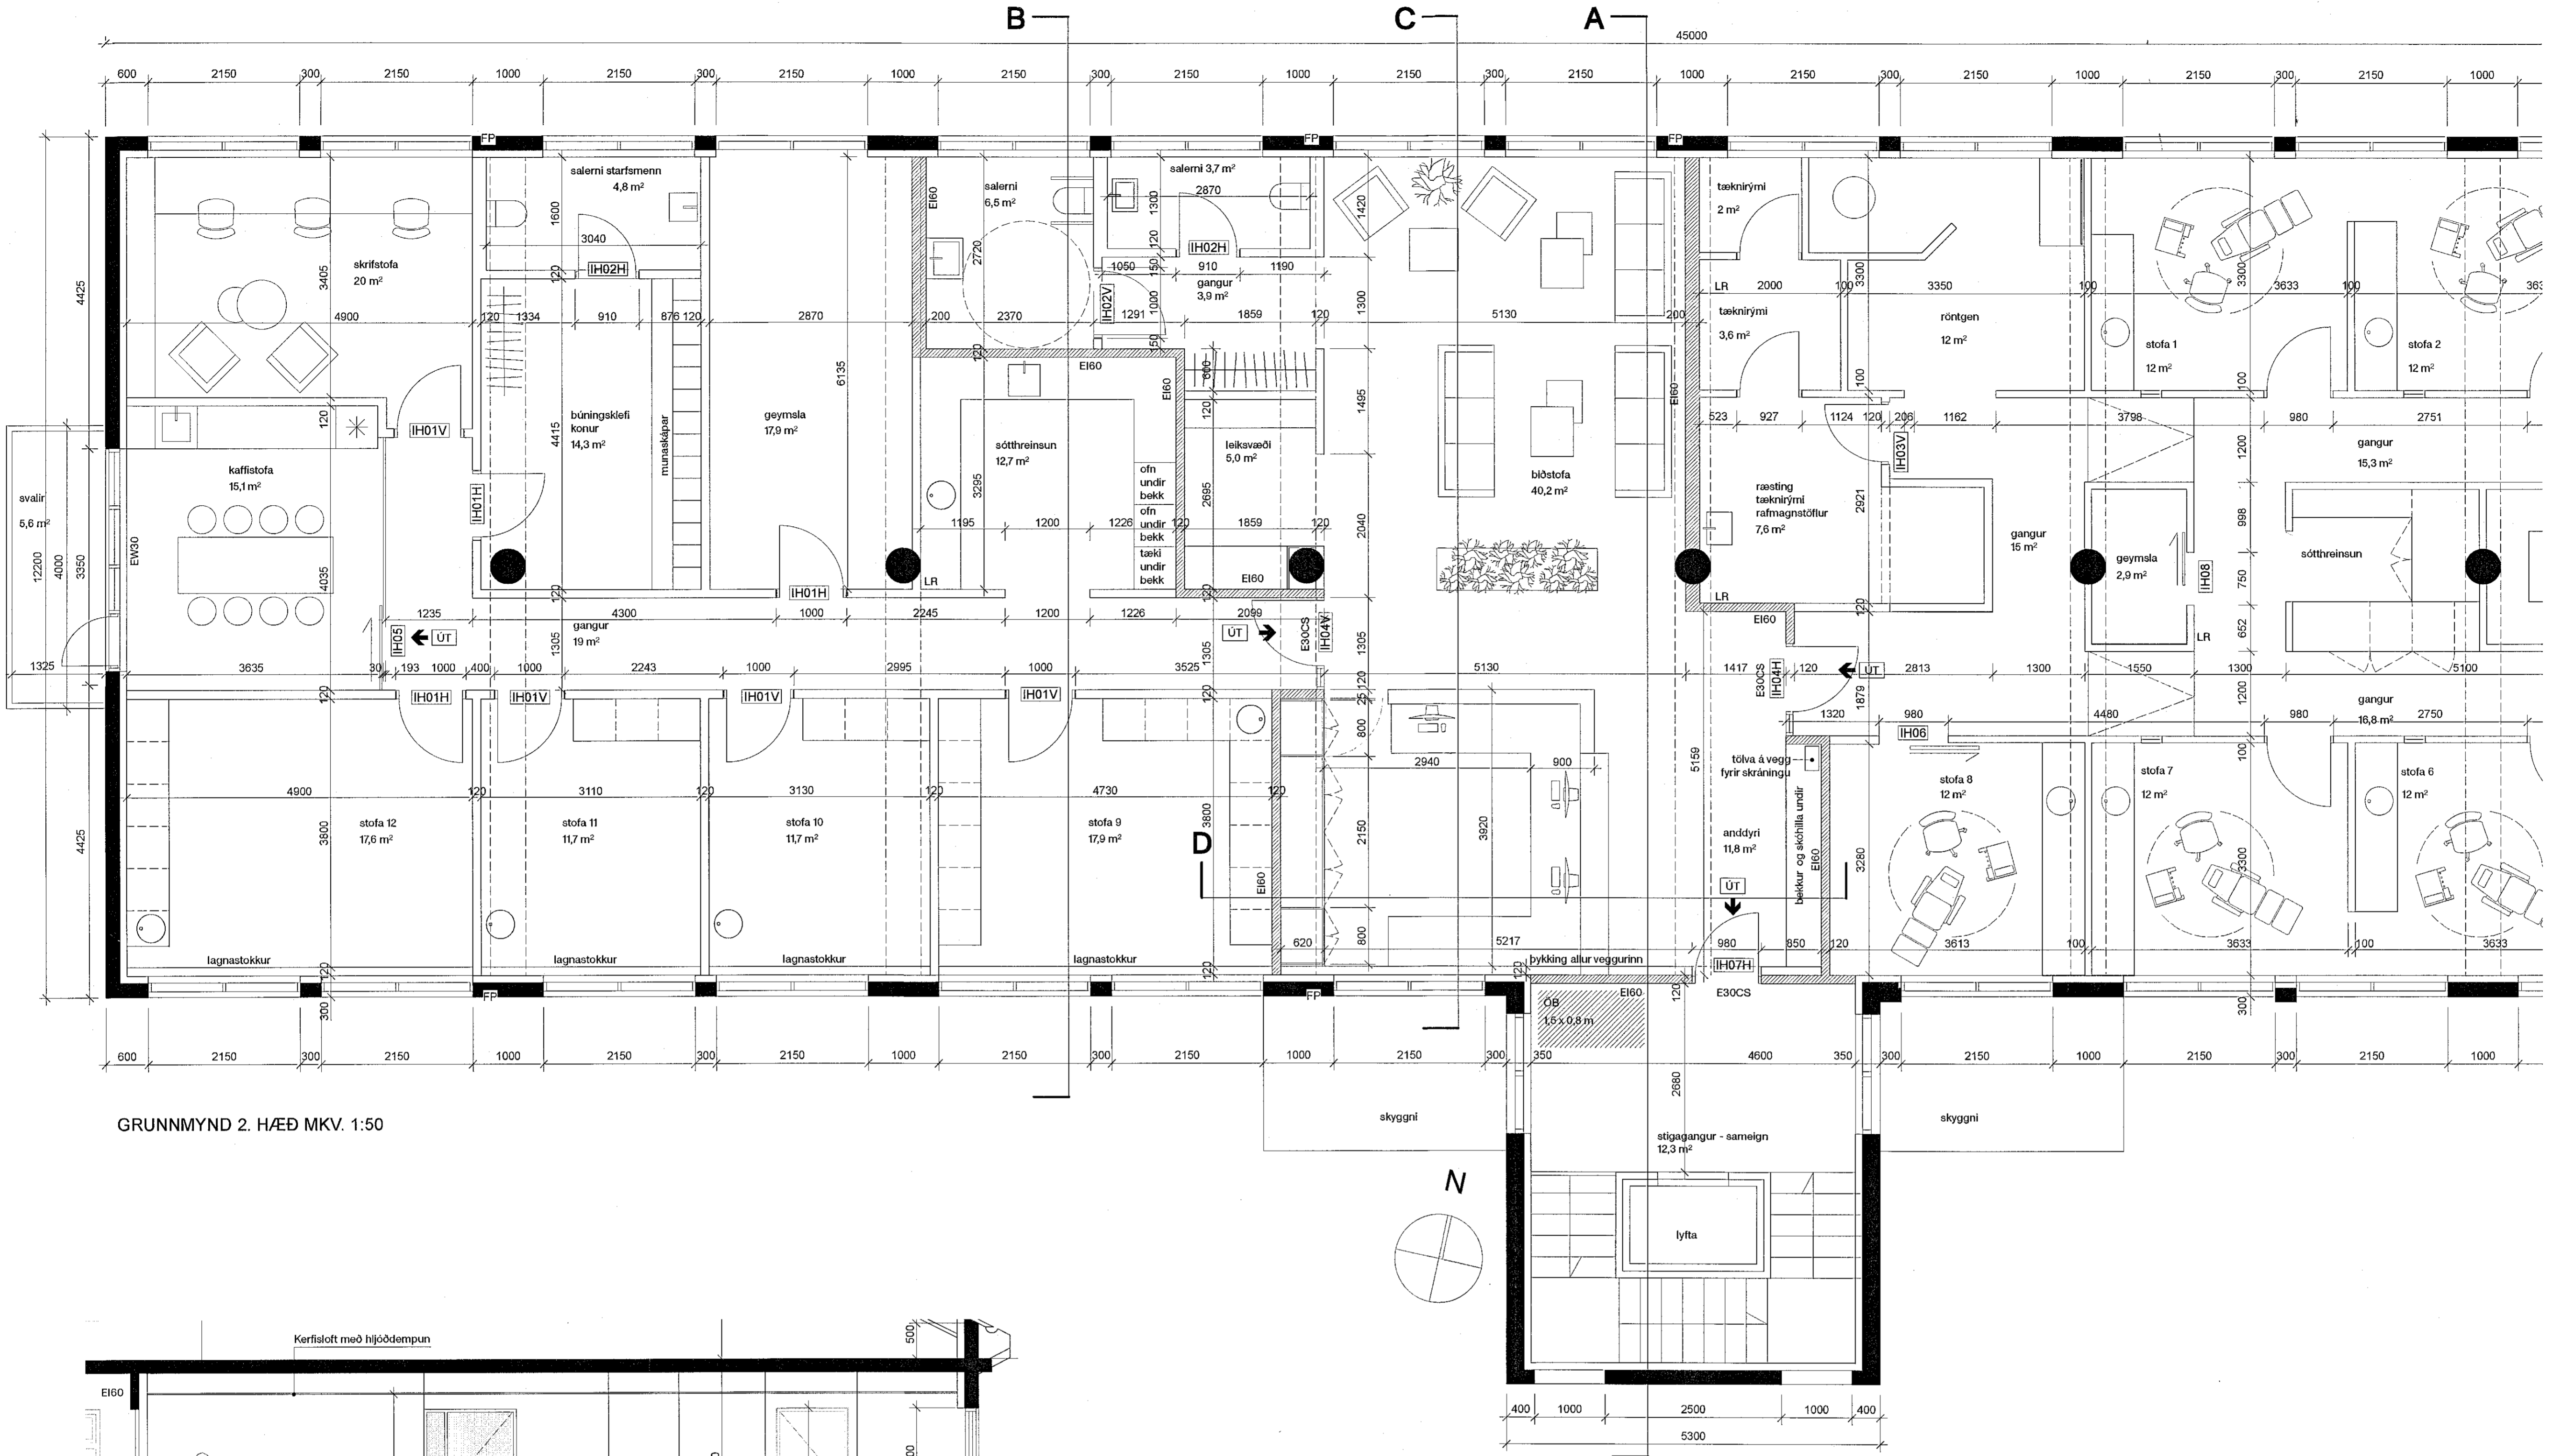

GRUNNMYND 2. HÆÐ MKV. 1:50