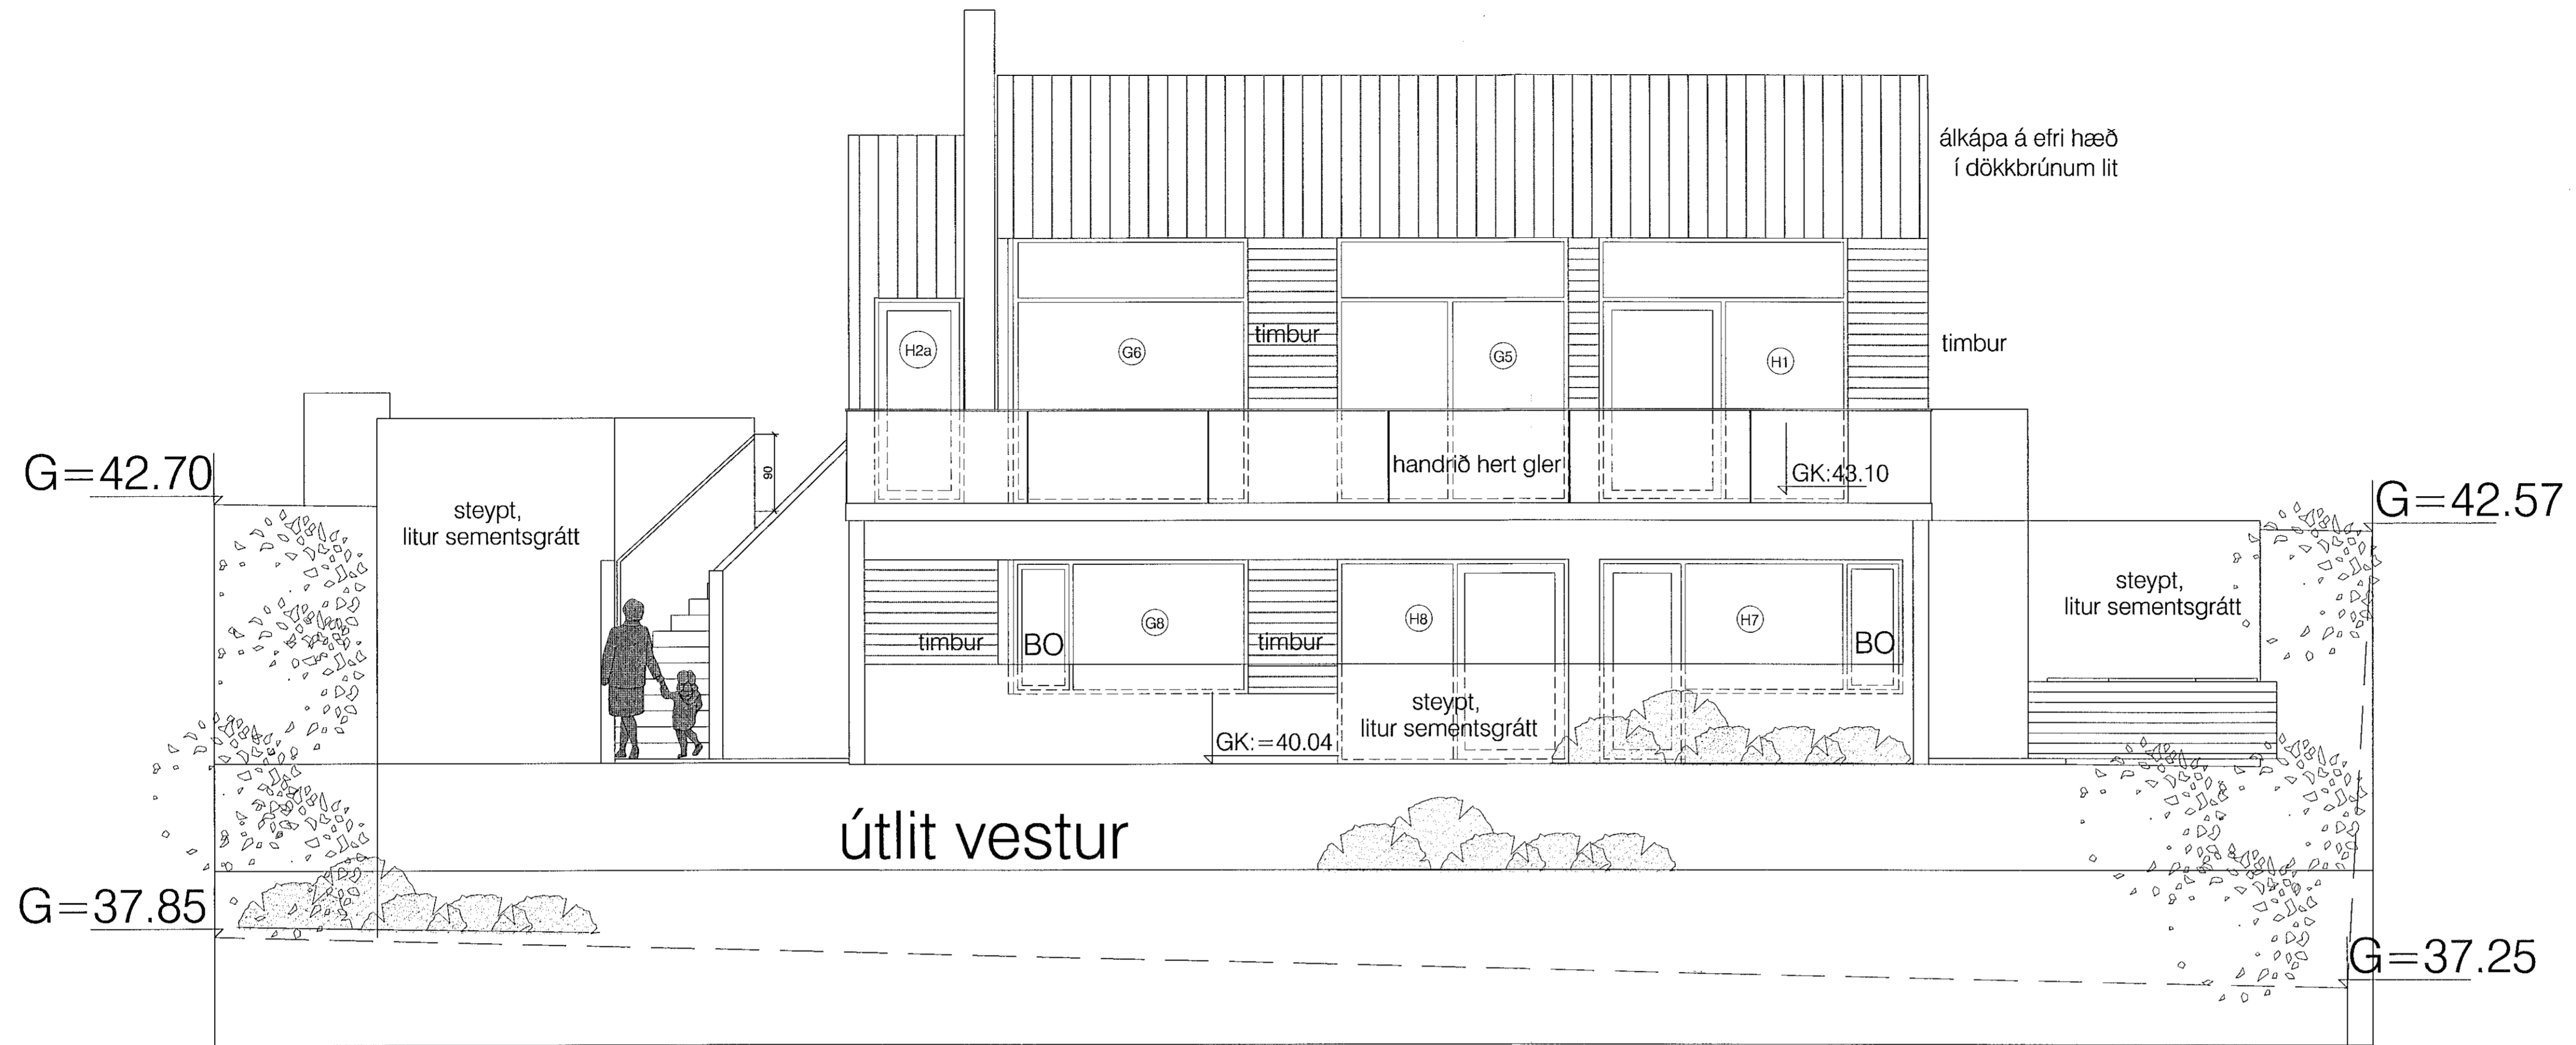

skýringar:

yfirlitsmynd:

verkheiti:

Völuskarð 8

verkhliuti:

lykilmynd gluggar og hurðir

mkv.:	1:50
dags.:	17.8.2021
hannað.:	GG
teiknað.:	GG, NA
blaðstærð.:	A1

dags. breytinga:

br. (i.):

br. (j.):

fygiskjöli:

Guðmundur Gunnlaugsson, arkitekt FAÍ  
kt: 190554-3419  
Teiknistofan Archus sif, Stórhöfða 17.  
110 Reykjavík, s: 567 7735 gsm: 898 7894  
gg@archus.is - www.archus.is

samþ.:

teikn.nr.:

S8

Útlit vestur

Útlit suður