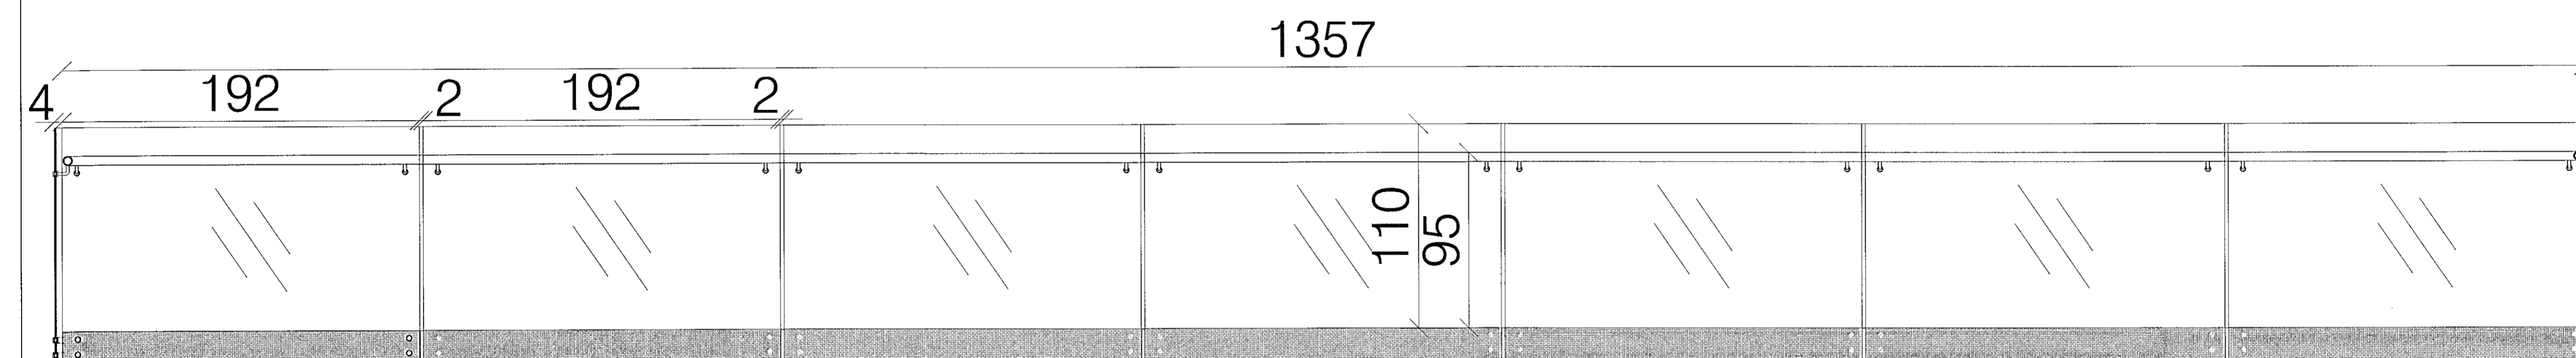

MVK 1:50

útlit svalahandrið (hlið 1)  
MVK 1:20

útlit svalahandrið (hlið 2)  
MVK 1:20

skýringar:

yfirlitsmynd:

verkheiti:	Völuskarð 8
verkhliuti:	létt svalahandrið-hert gler
mkv.:	1:50, 1:20
dags.:	17.8.2021
hannað.:	GG
teiknað.:	GG, NA
blaðstærð.:	A1