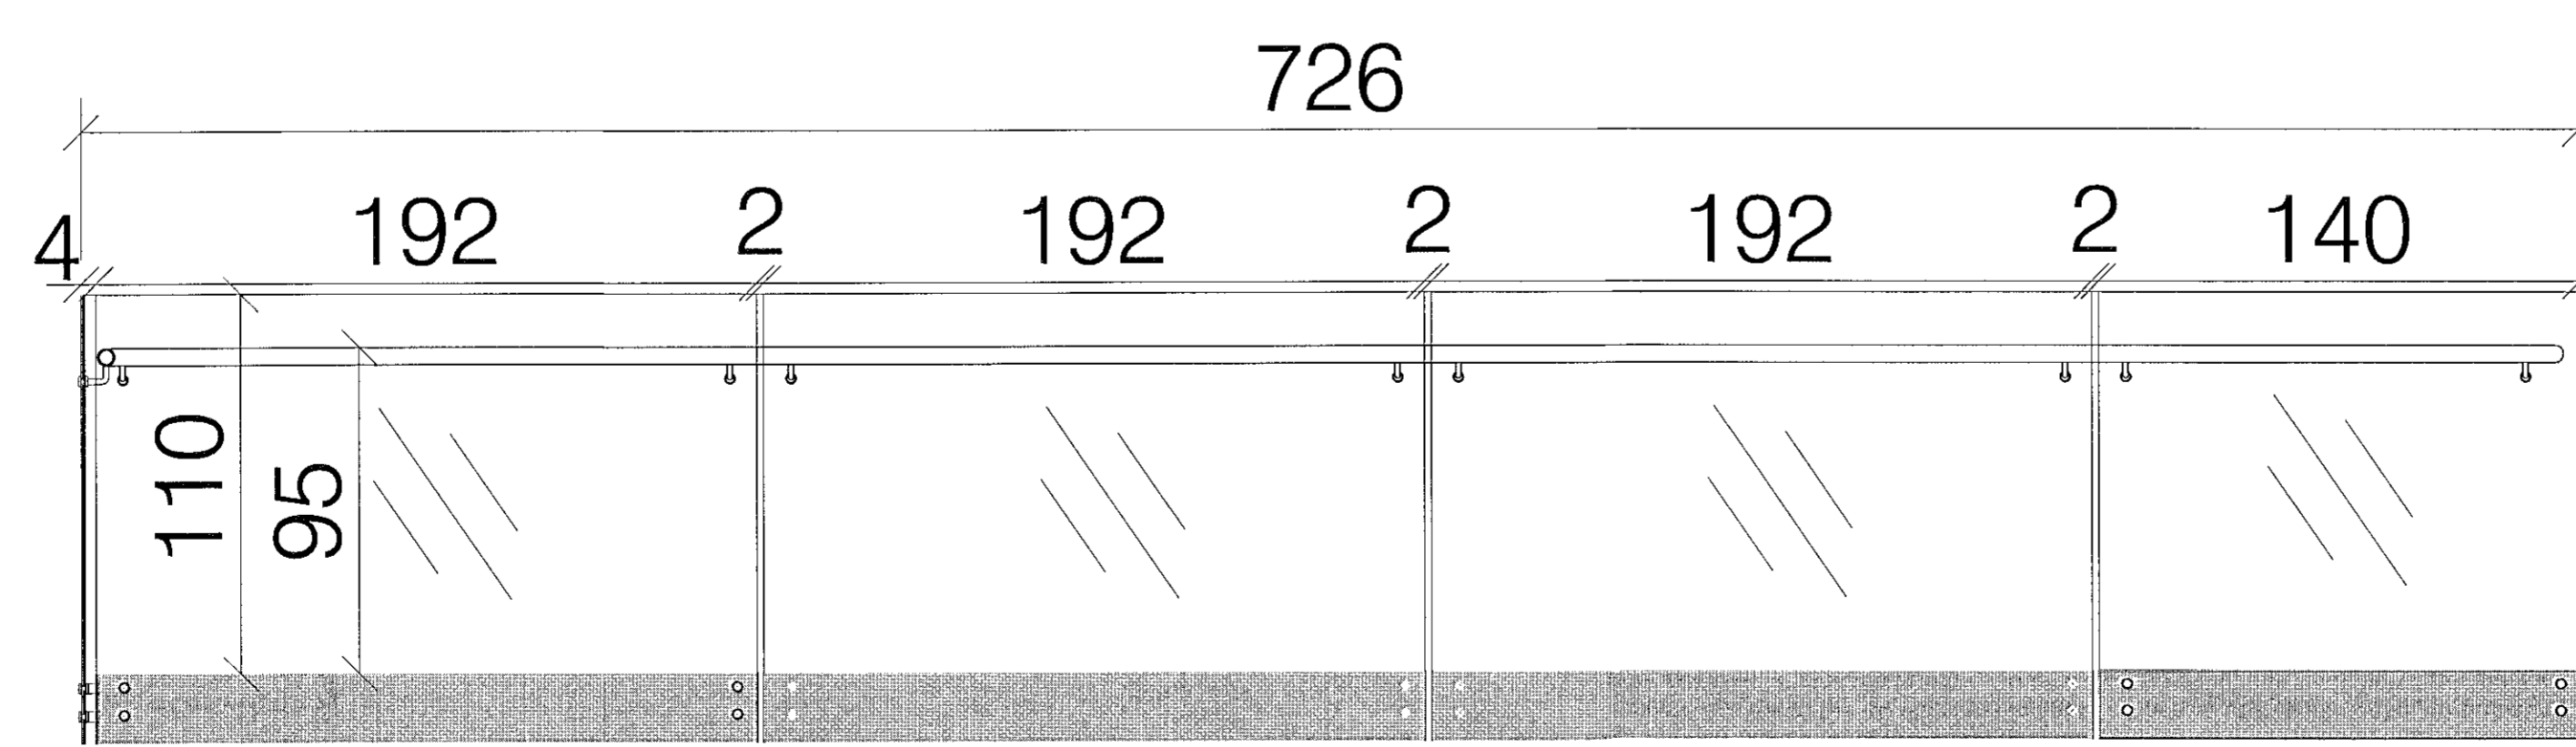

MVK 1:50

útlit svalahandrið (hlið 1)  
MVK 1:20

útlit svalahandrið (hlið 2)  
MVK 1:20

skýringar:

yfirlitsmynd:

verkheiti:	Völuskarð 8
verkhliuti:	létt svalahandrið-hert gler
mkv.:	1:50, 1:20
dags.:	17.8.2021
hannað.:	GG
teiknað.:	GG, NA
blaðstærð.:	A1

samb.:

teikn.nr.:

S9