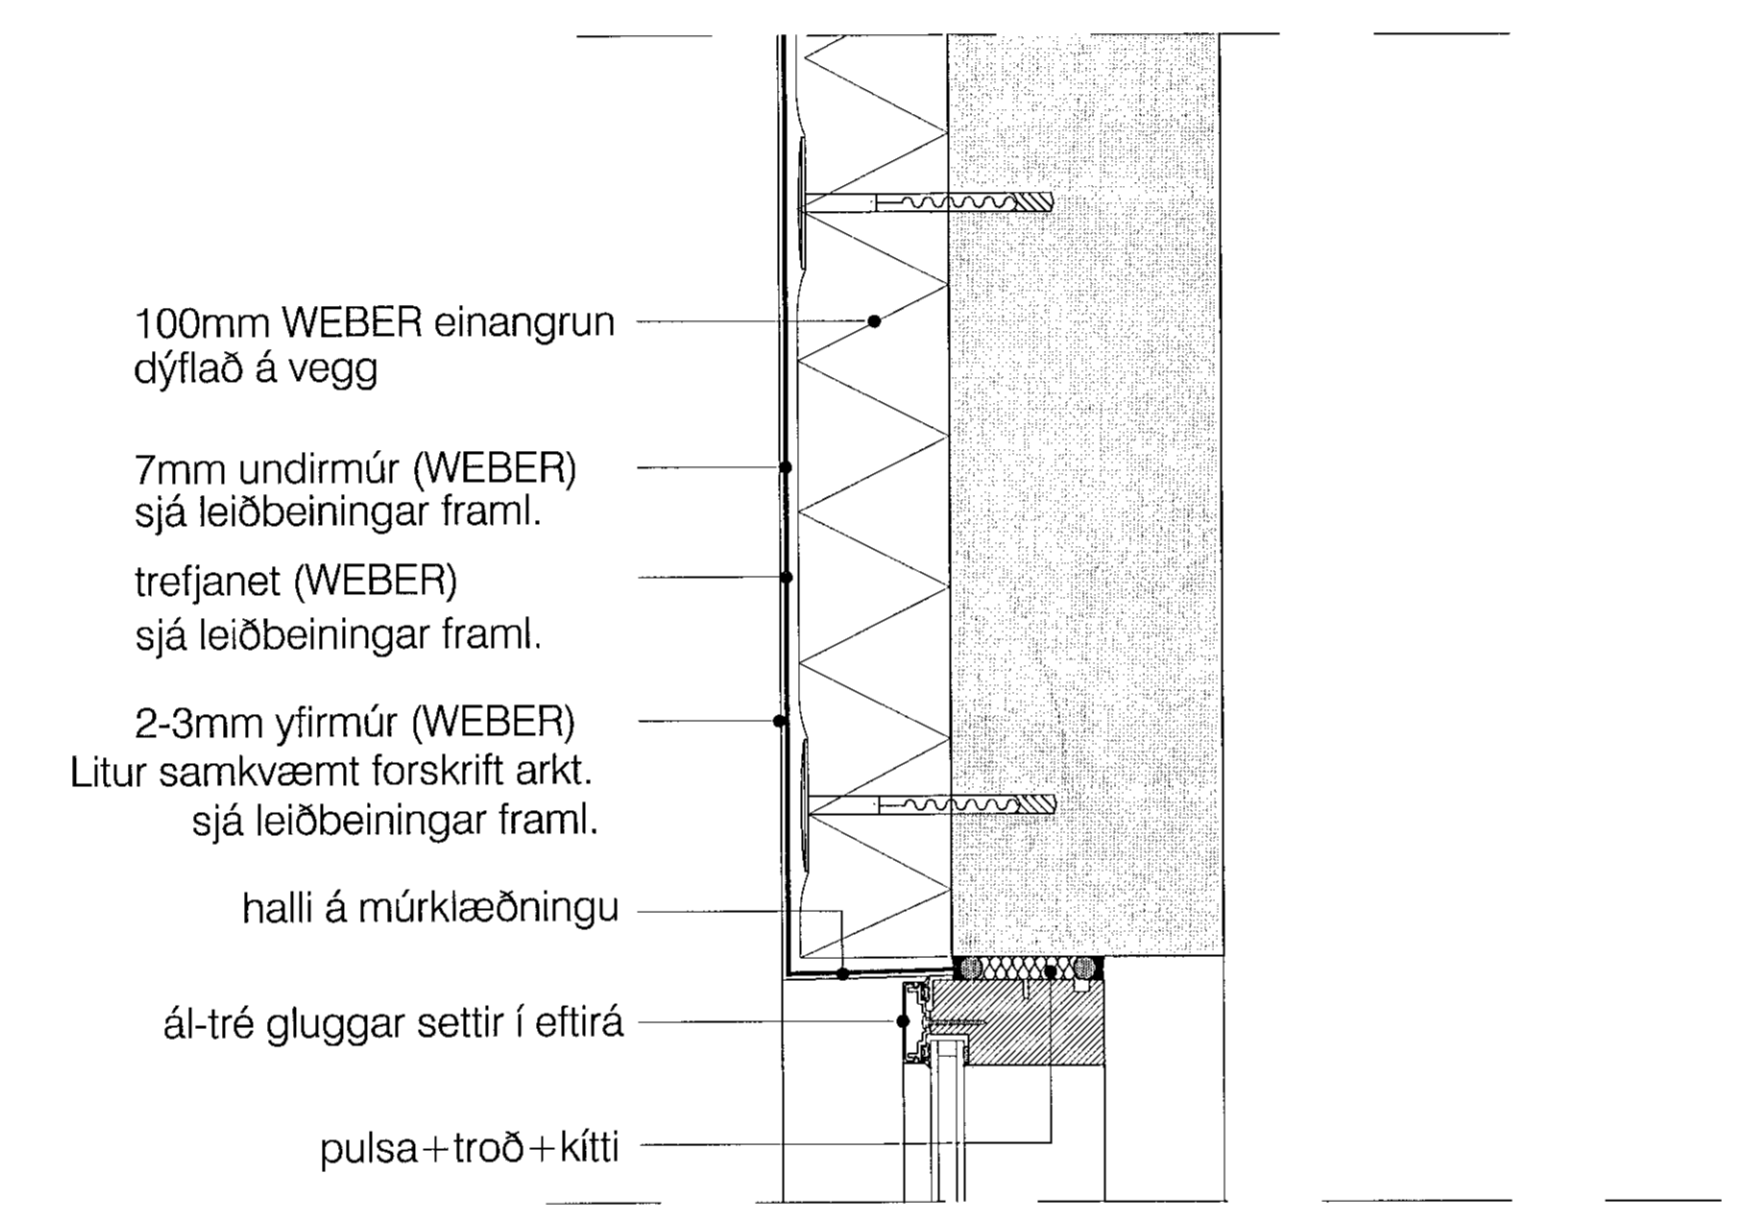

deili 8-lóðrétt snið í vegg við skyggni

deili 9-lóðrétt snið í glugga undir skyggni

deili 10 - lóðrétt snið í glugga (að ofanverðu)

deili 11 - lóðrétt snið í glugga (að neðanverðu-vatnsbretti)

skýringar.:

yfirlitsmynd.:

verkheiti.:	Völuskarð 8
verkhúti.:	deili 8,9,10,11
mkv.:	1:5
dags.:	17.8.2021
hannað.:	GG
teiknað.:	GG, NA
blaðstærð.:	A1

dags. breytinga.:	
br. (a).:	
br. (b).:	
br. (c).:	
br. (d).:	
br. (e).:	
br. (f).:	
br. (g).:	
br. (h).:	
br. (i).:	
br. (j).:	
fylgiskjöl.:	