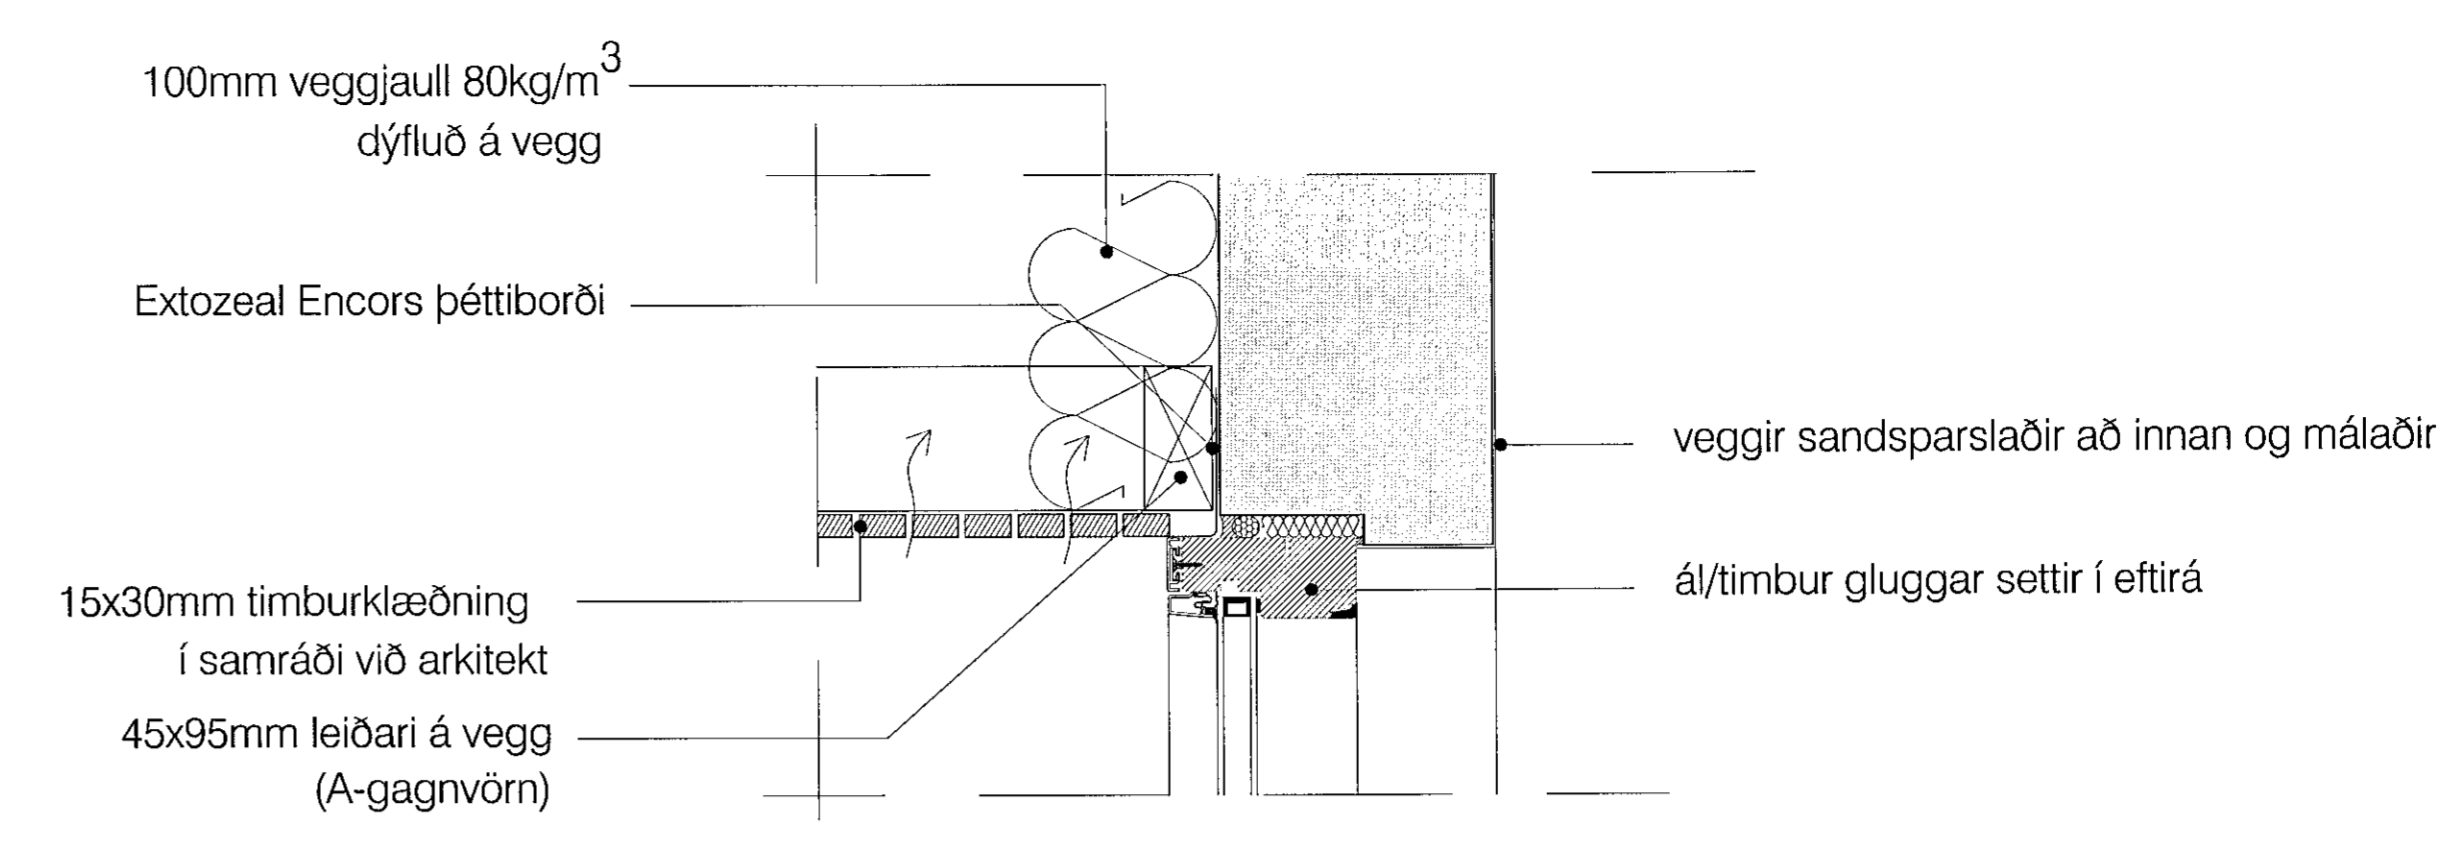

deili 8-lóðrétt snið í vegg við skyggni

deili 9-lóðrétt snið í glugga undir skyggni

deili 10 - lóðrétt snið í glugga (að ofanverðu)

deili 11 - lóðrétt snið í glugga (að neðanverðu-vatnsbretti)

skýringar.:

yfirlitsmynd.:

verkheiti.:	Völuskarð 8
verkhúti.:	deili 8,9,10,11
mkv.:	1:5
dags.:	17.8.2021
hannað.:	GG
teiknað.:	GG, NA
blaðstærð.:	A1

dags. breytinga.:	
br. (a).:	
br. (b).:	
br. (c).:	
br. (d).:	
br. (e).:	
br. (f).:	
br. (g).:	
br. (h).:	
br. (i).:	
br. (j).:	
fylgiskjöl.:	