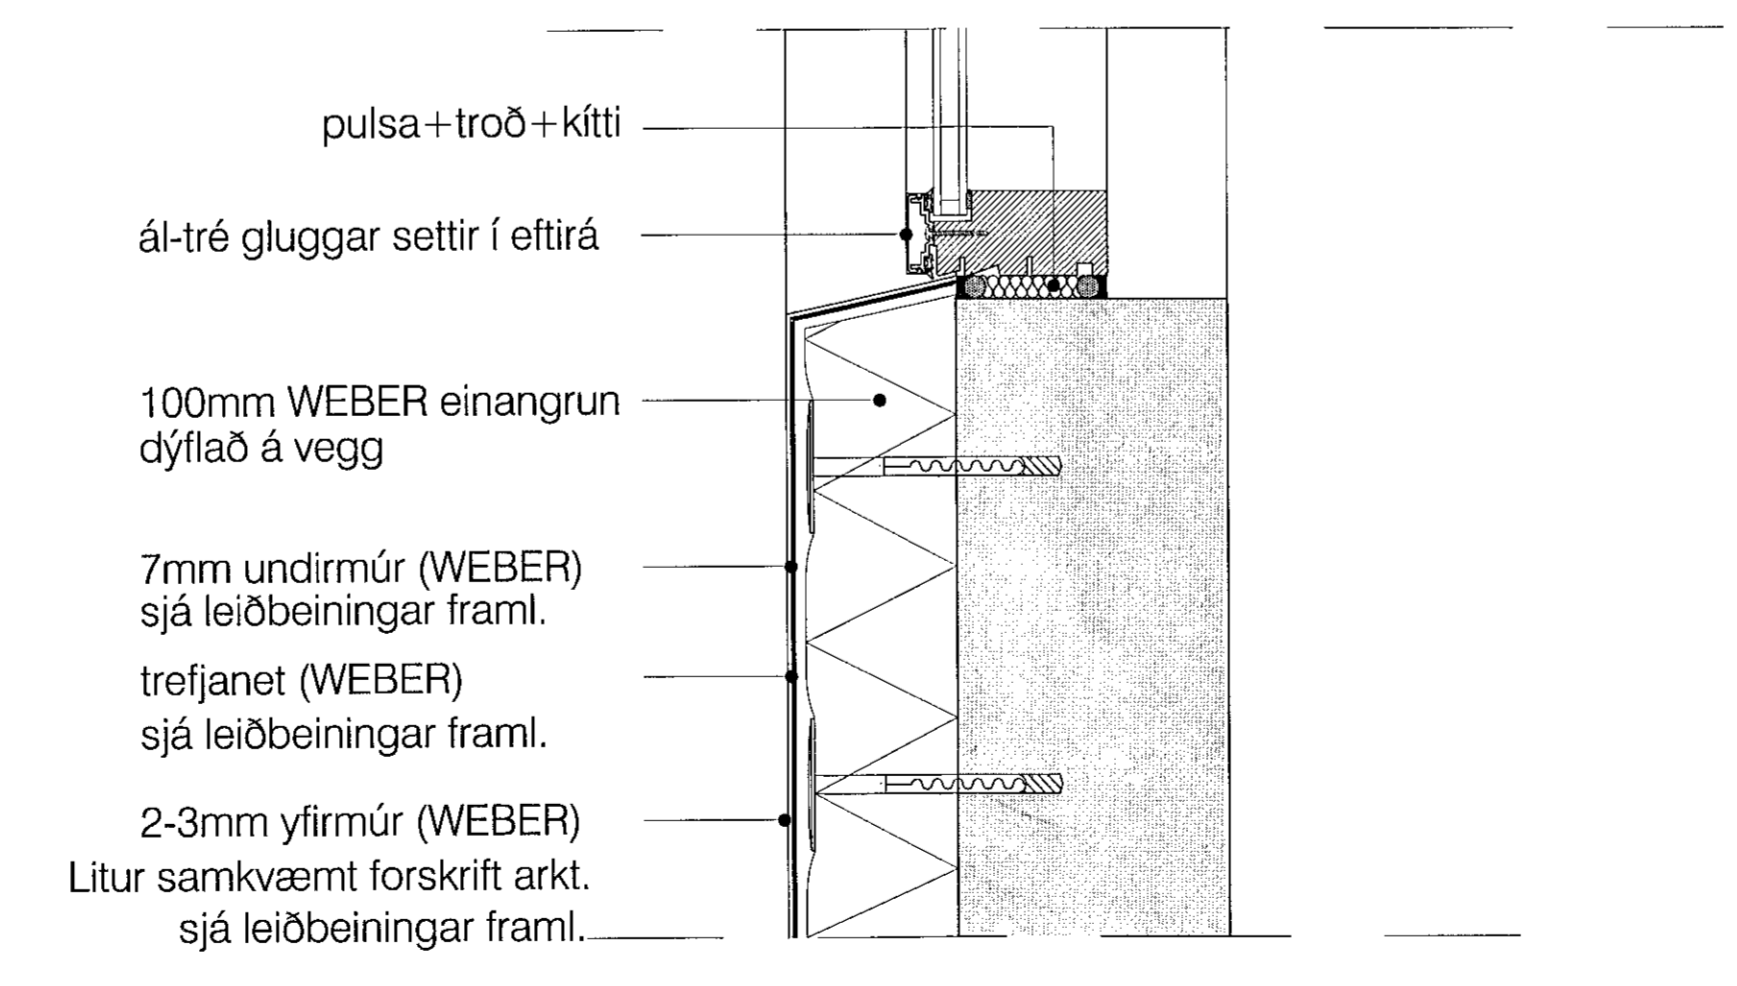

deili 8-lóðrétt snið í vegg við skyggni

deili 9-lóðrétt snið í glugga undir skyggni

deili 10 - lóðrétt snið í glugga (að ofanverðu)

deili 11 - lóðrétt snið í glugga (að neðanverðu-vatnsbretti)

skýringar.:

yfirlitsmynd.:

verkheiti.:	Völuskarð 8
verkhúti.:	deili 8,9,10,11
mkv.:	1:5
dags.:	17.8.2021
hannað.:	GG
teiknað.:	GG, NA
blaðstærð.:	A1

dags. breytinga.:	
br. (a).:	
br. (b).:	
br. (c).:	
br. (d).:	
br. (e).:	
br. (f).:	
br. (g).:	
br. (h).:	
br. (i).:	
br. (j).:	
fylgiskjöl.:	