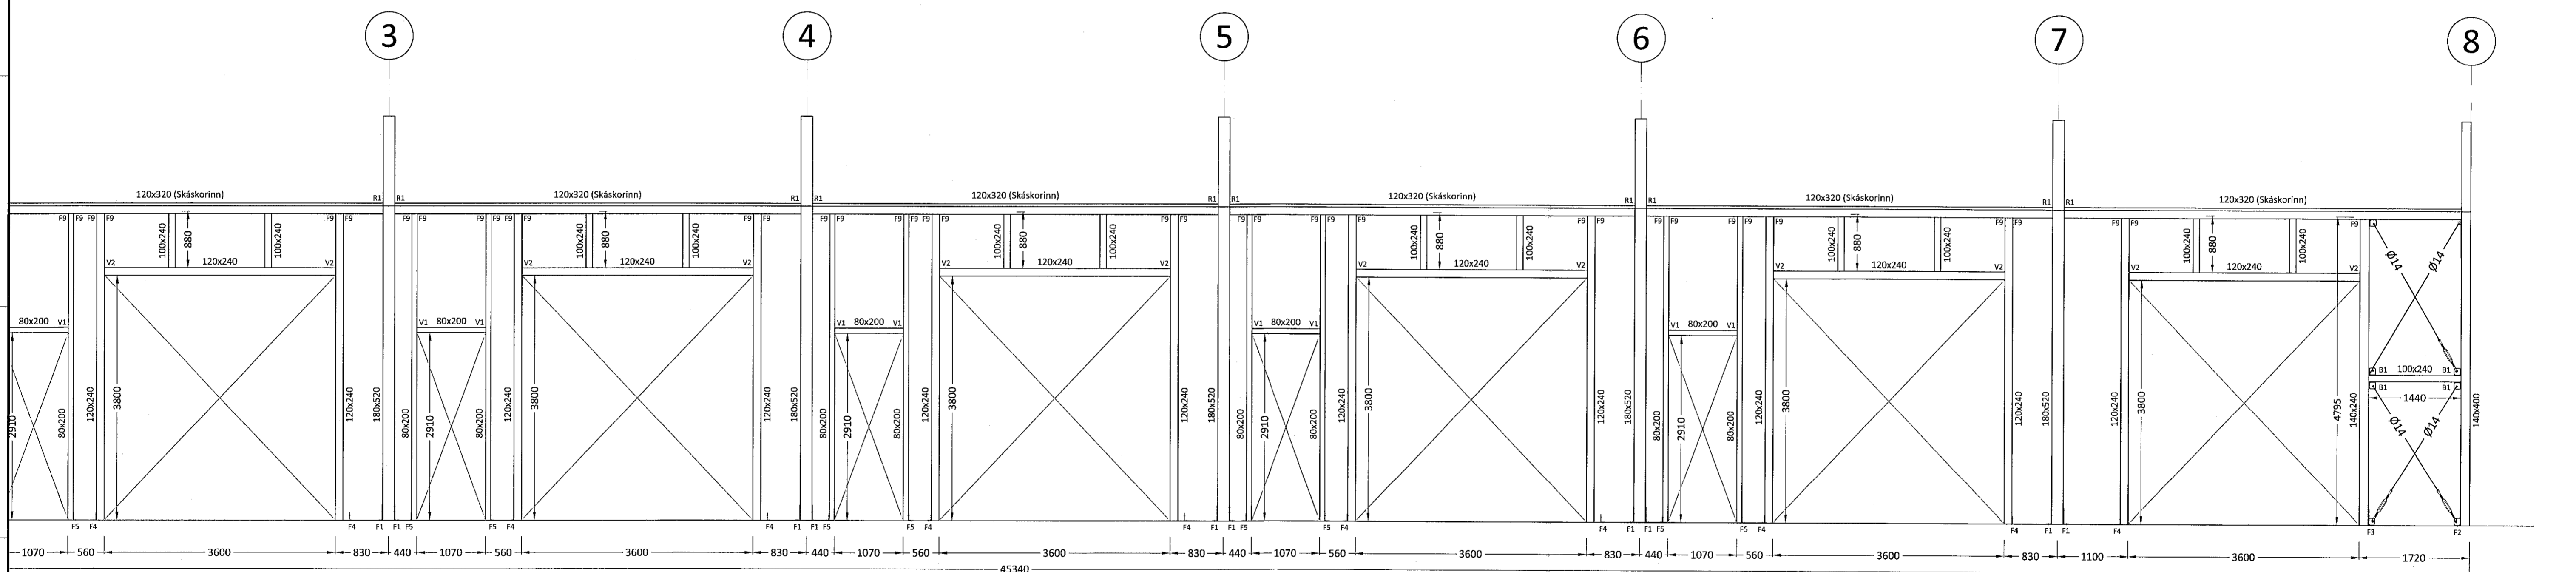

MODULE - A
Mkv. 1:50

Út	22.02.21	GRG	Frumtálgfa
Útgáfa:	Dagsetn:	AF	Skýring:
		TEKNI- OG VERKFRÆÐIÞJÓNUSTA MIDTUN 20, 800 SELFOSS, S: 482-1166 WWW.CEDRUS.IS @ SIMNET.IS S: 863-3004	
BORGAEHLLA 3 221 Hafnarfirði Geymsluhús		Telkenninúmer: 210-02a	
Burðarvirki: Ásýnd - langhlíð - módúll A Skýringar		Mælikvæði: 1:50	
Teiknað: Gísli Rafn Gylfason		Frumstærð teikningar: A1	
Hönnunarstjóri: Sigríður Ólafsdóttir		071070-5069	
Dagsetning: 22.02.2021		Verknúmer: 21 019	
Áritun hönnuðar:			