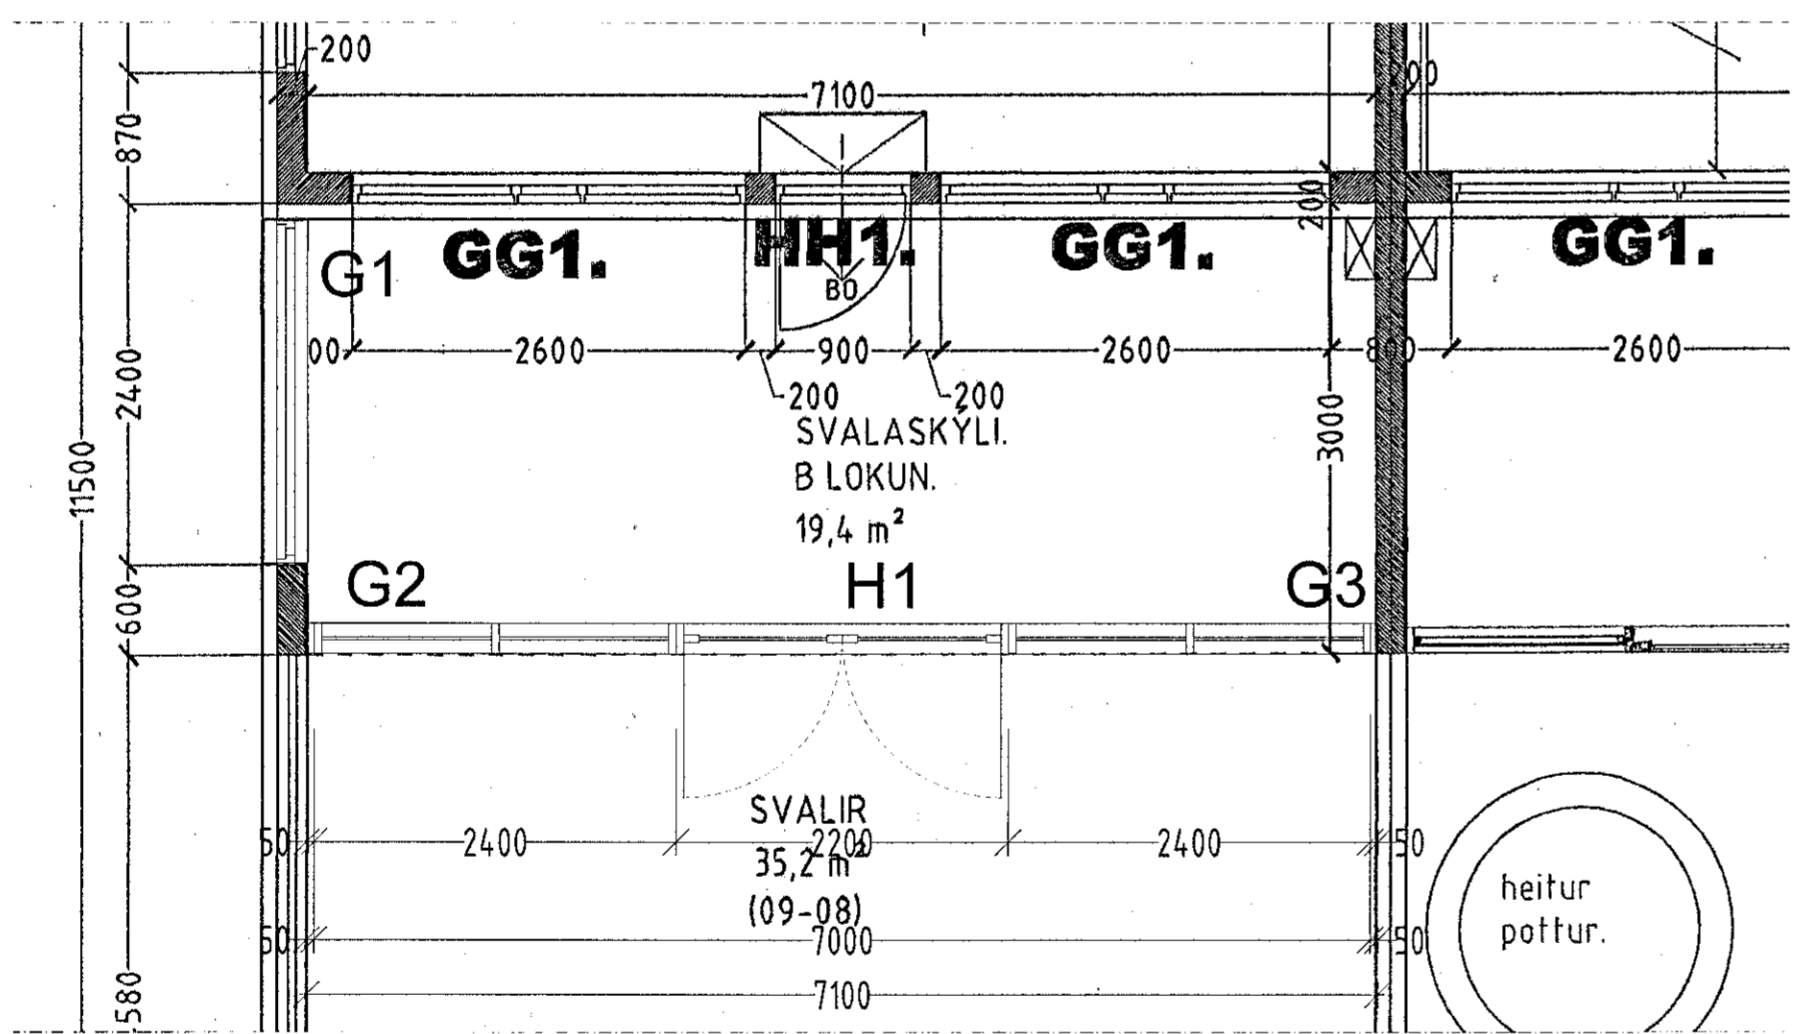

Deili Svalalokun lárétt - mkv 1:5

Deili svalahurð lóðrétt - mkv 1:5

Deili Svalalokun gluggi/pil lóðrétt - mkv 1:5

Grunnmynd svalalokun - mkv 1:50

Ásýnd gluggar - mkv 1:50

Endurskoðun:	Dags:	Teikn:	Yfirf:
A:			
B:			
Verk:	Drekavellir 26		
Efni:	Deili svalalokun		
Mælikvarði:	1:50, 1:5	Frumstærð blaðs:	A1
Teiknað:	HP	Verknr:	19-16
Yfirfarið:	JGM	Dagsetn.útgáfu:	07.09.2022