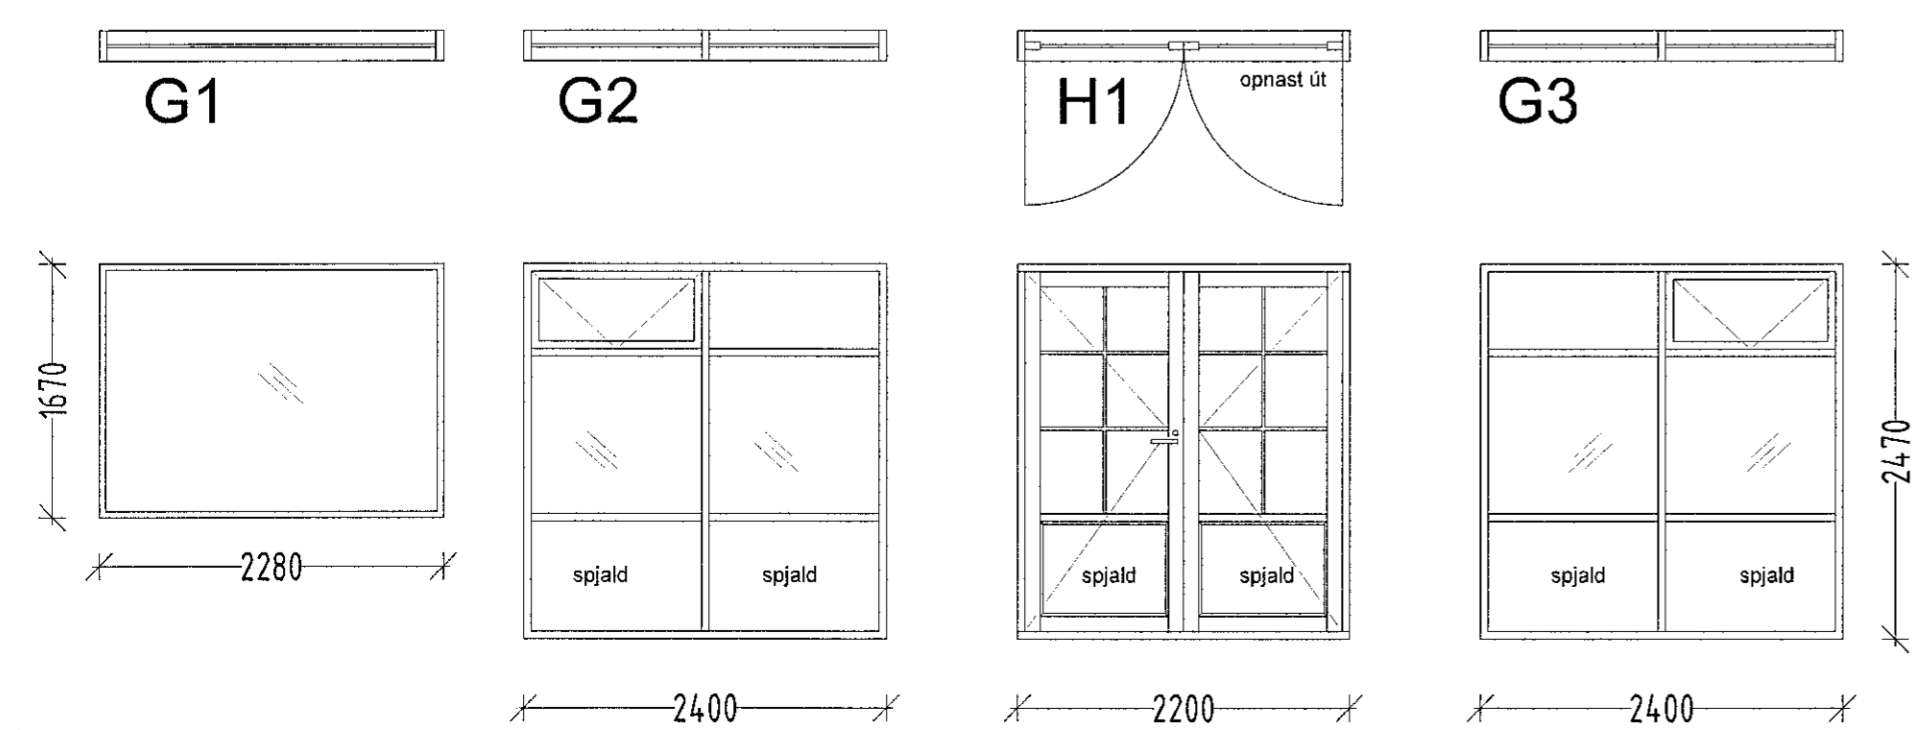

Deili Svalalokun lárétt - mkv 1:5

Deili svalahurð lóðrétt - mkv 1:5

Deili Svalalokun gluggi/pil lóðrétt - mkv 1:5

Grunnmynd svalalokun - mkv 1:50

Ásýnd gluggar - mkv 1:50

Endurskoðun:	Dags:	Teikn:	Yfirf:
A:			
B:			
Verk:	Drekavellir 26		
Efni:	Deili svalalokun		
Mælikvarði:	1:50, 1:5	Frumstærð blaðs:	A1
Teiknað:	HP	Verknr:	19-16
Yfirfarið:	JGM	Dagsetn.útgáfu:	07.09.2022