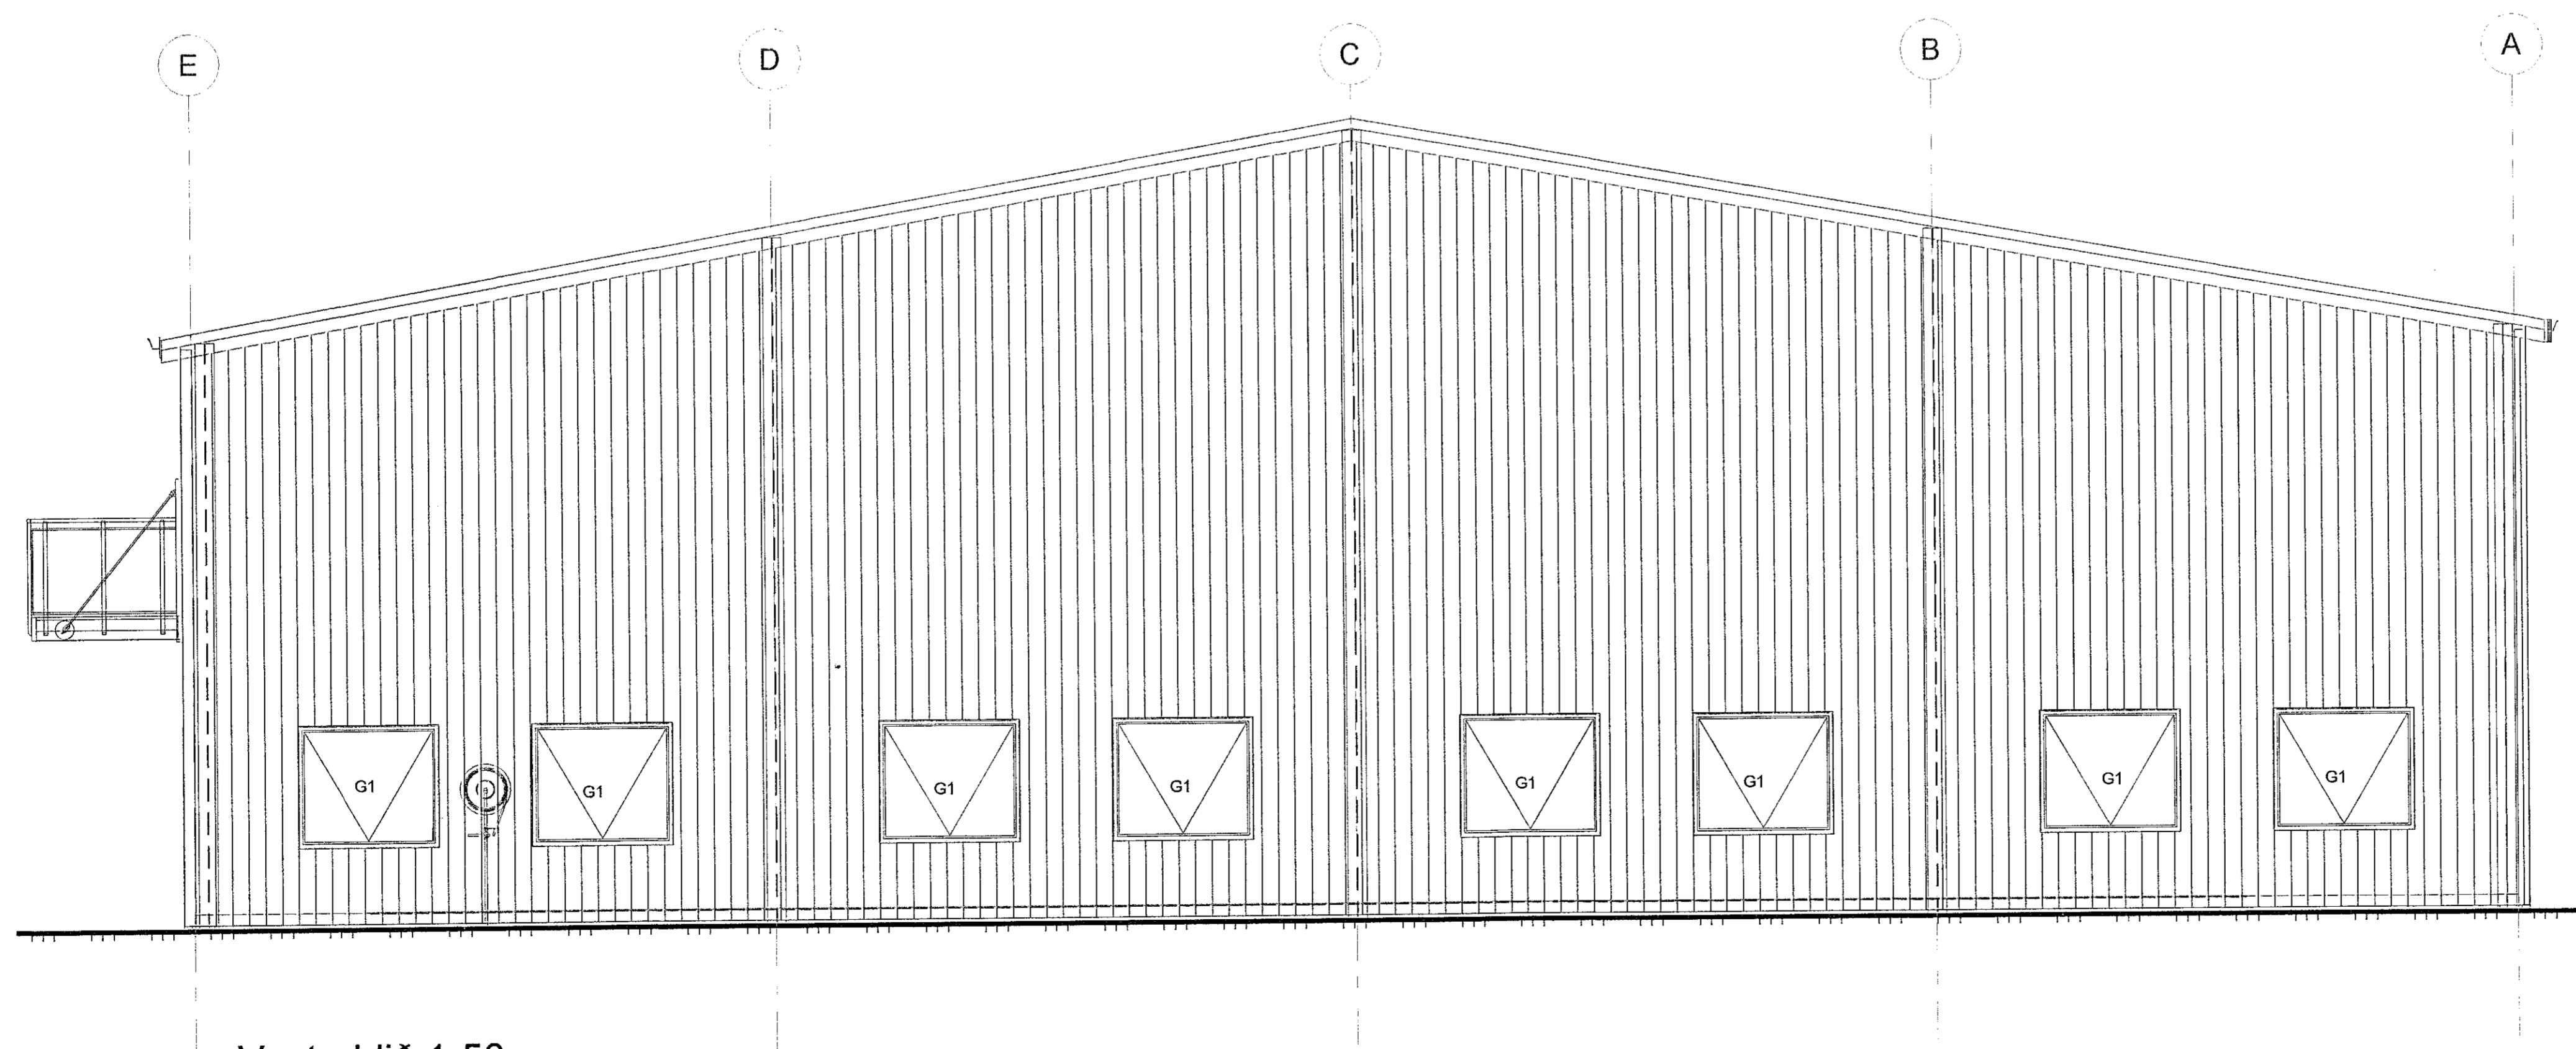

1 Suðurhlíð - 1-50  
1 : 50

2 Vesturhlíð 1-50  
1 : 50

Útg.	Dags.	Skýring	Br.af.
Verkhelli:			
<b>Iðnaðarhús</b>			
Heimilisfang:			
Gjáhella 9			
Verkegund:			
Landnúmer:		Staðgreinir:	
<b>Útlit 2</b>			
Hannað af:	Vigfús Halldórsson	Matshluti:	01
Teiknað af:	Vigfús Halldórsson	Mælikvæði:	1 : 50
Yfirfarið af:	Vigfús Halldórsson	Dagsetning:	11-02-2019
Samþykkt:			
VIGFÚS H			
<b>BALSI</b> ehf.		Vigfús Halldórsson Byggingafræðingur BFI Bískupsgata 3, 113 Reykjavík 8804999 vigfus.h@internet.is	
<b>21-08</b>	-	-	<b>A114</b>
Verknúmer	Svæði	Áfangi	Ábyrgð
Númer	Útgáf		