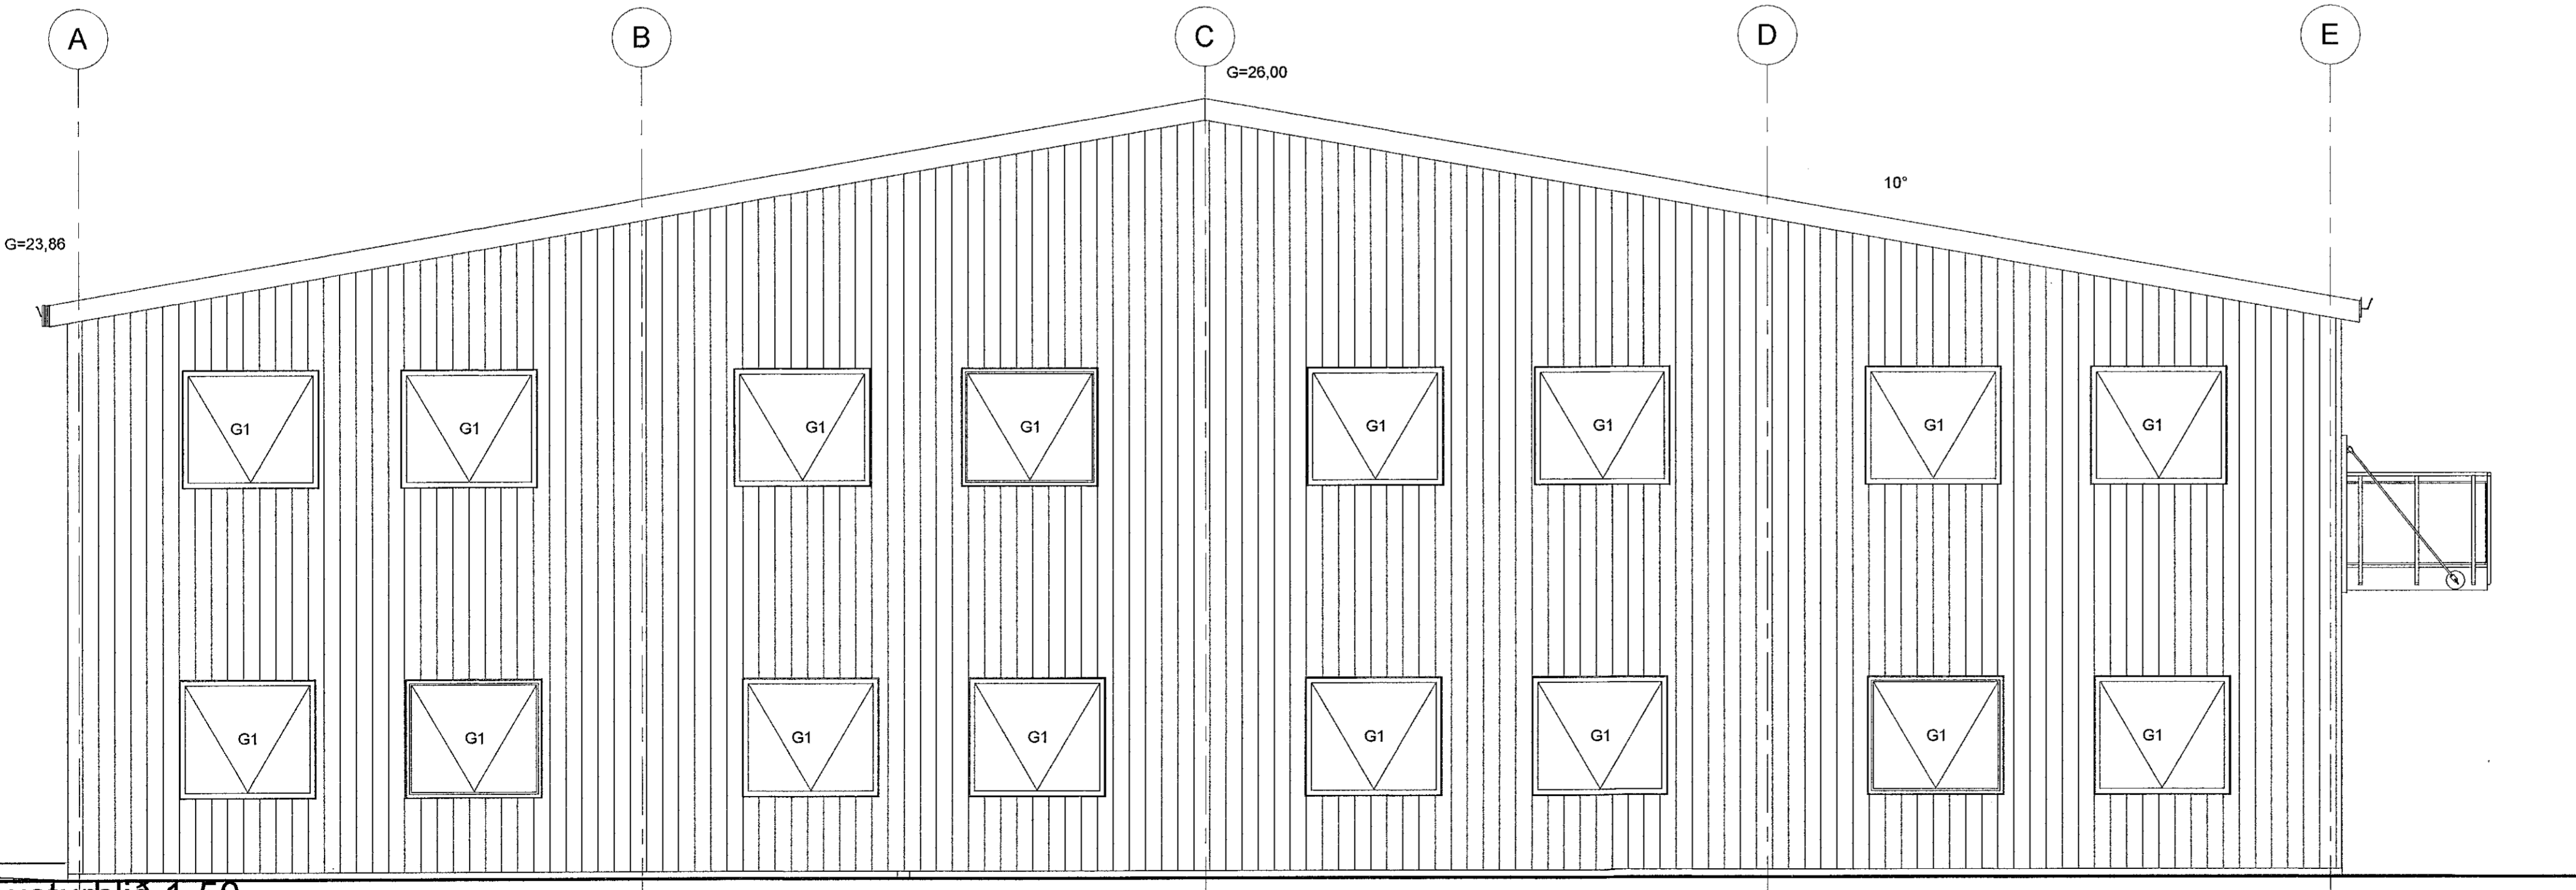

2 Norðurhlíð 1-50
1 : 50

1 Austurhlíð 1-50
1 : 50

Útg. Dags.	Skýring	Br. af:
Verkefni:		
Iðnaðarhús		
Heimilisfang:		
Gjáhella 9		
Verkefngund:		
Landnúmer:	Staðgreinir:	
Útlit 1		
Hannað af: Vigfús Halldórsson	Matshluti: 01	
Teiknað af: Vigfús Halldórsson	Mælikvarði: 1 : 50	
Yfirarið af: Vigfús Halldórsson	Dagsetning: 11-02-2019	
Samþykkt: <i>Vigfús H</i>		
BALSÍ ehf. K. 431197246		Vigfús Halldórsson Byggingafræðingur BFI Biskupsgata 3, 113 Reykjavík 8849308 vigfus.h@internet.is
21-08	A	A113
Verknúmer	Svæði	Áfangi
Ábyrgð	Númer	Útgáf
HÖNUNUR ASKULUR SÉR ALLAN RETTA TERNINGUM - FÖLÐULONER HÁU SKRIFLEGGU SAMÞYKKT		