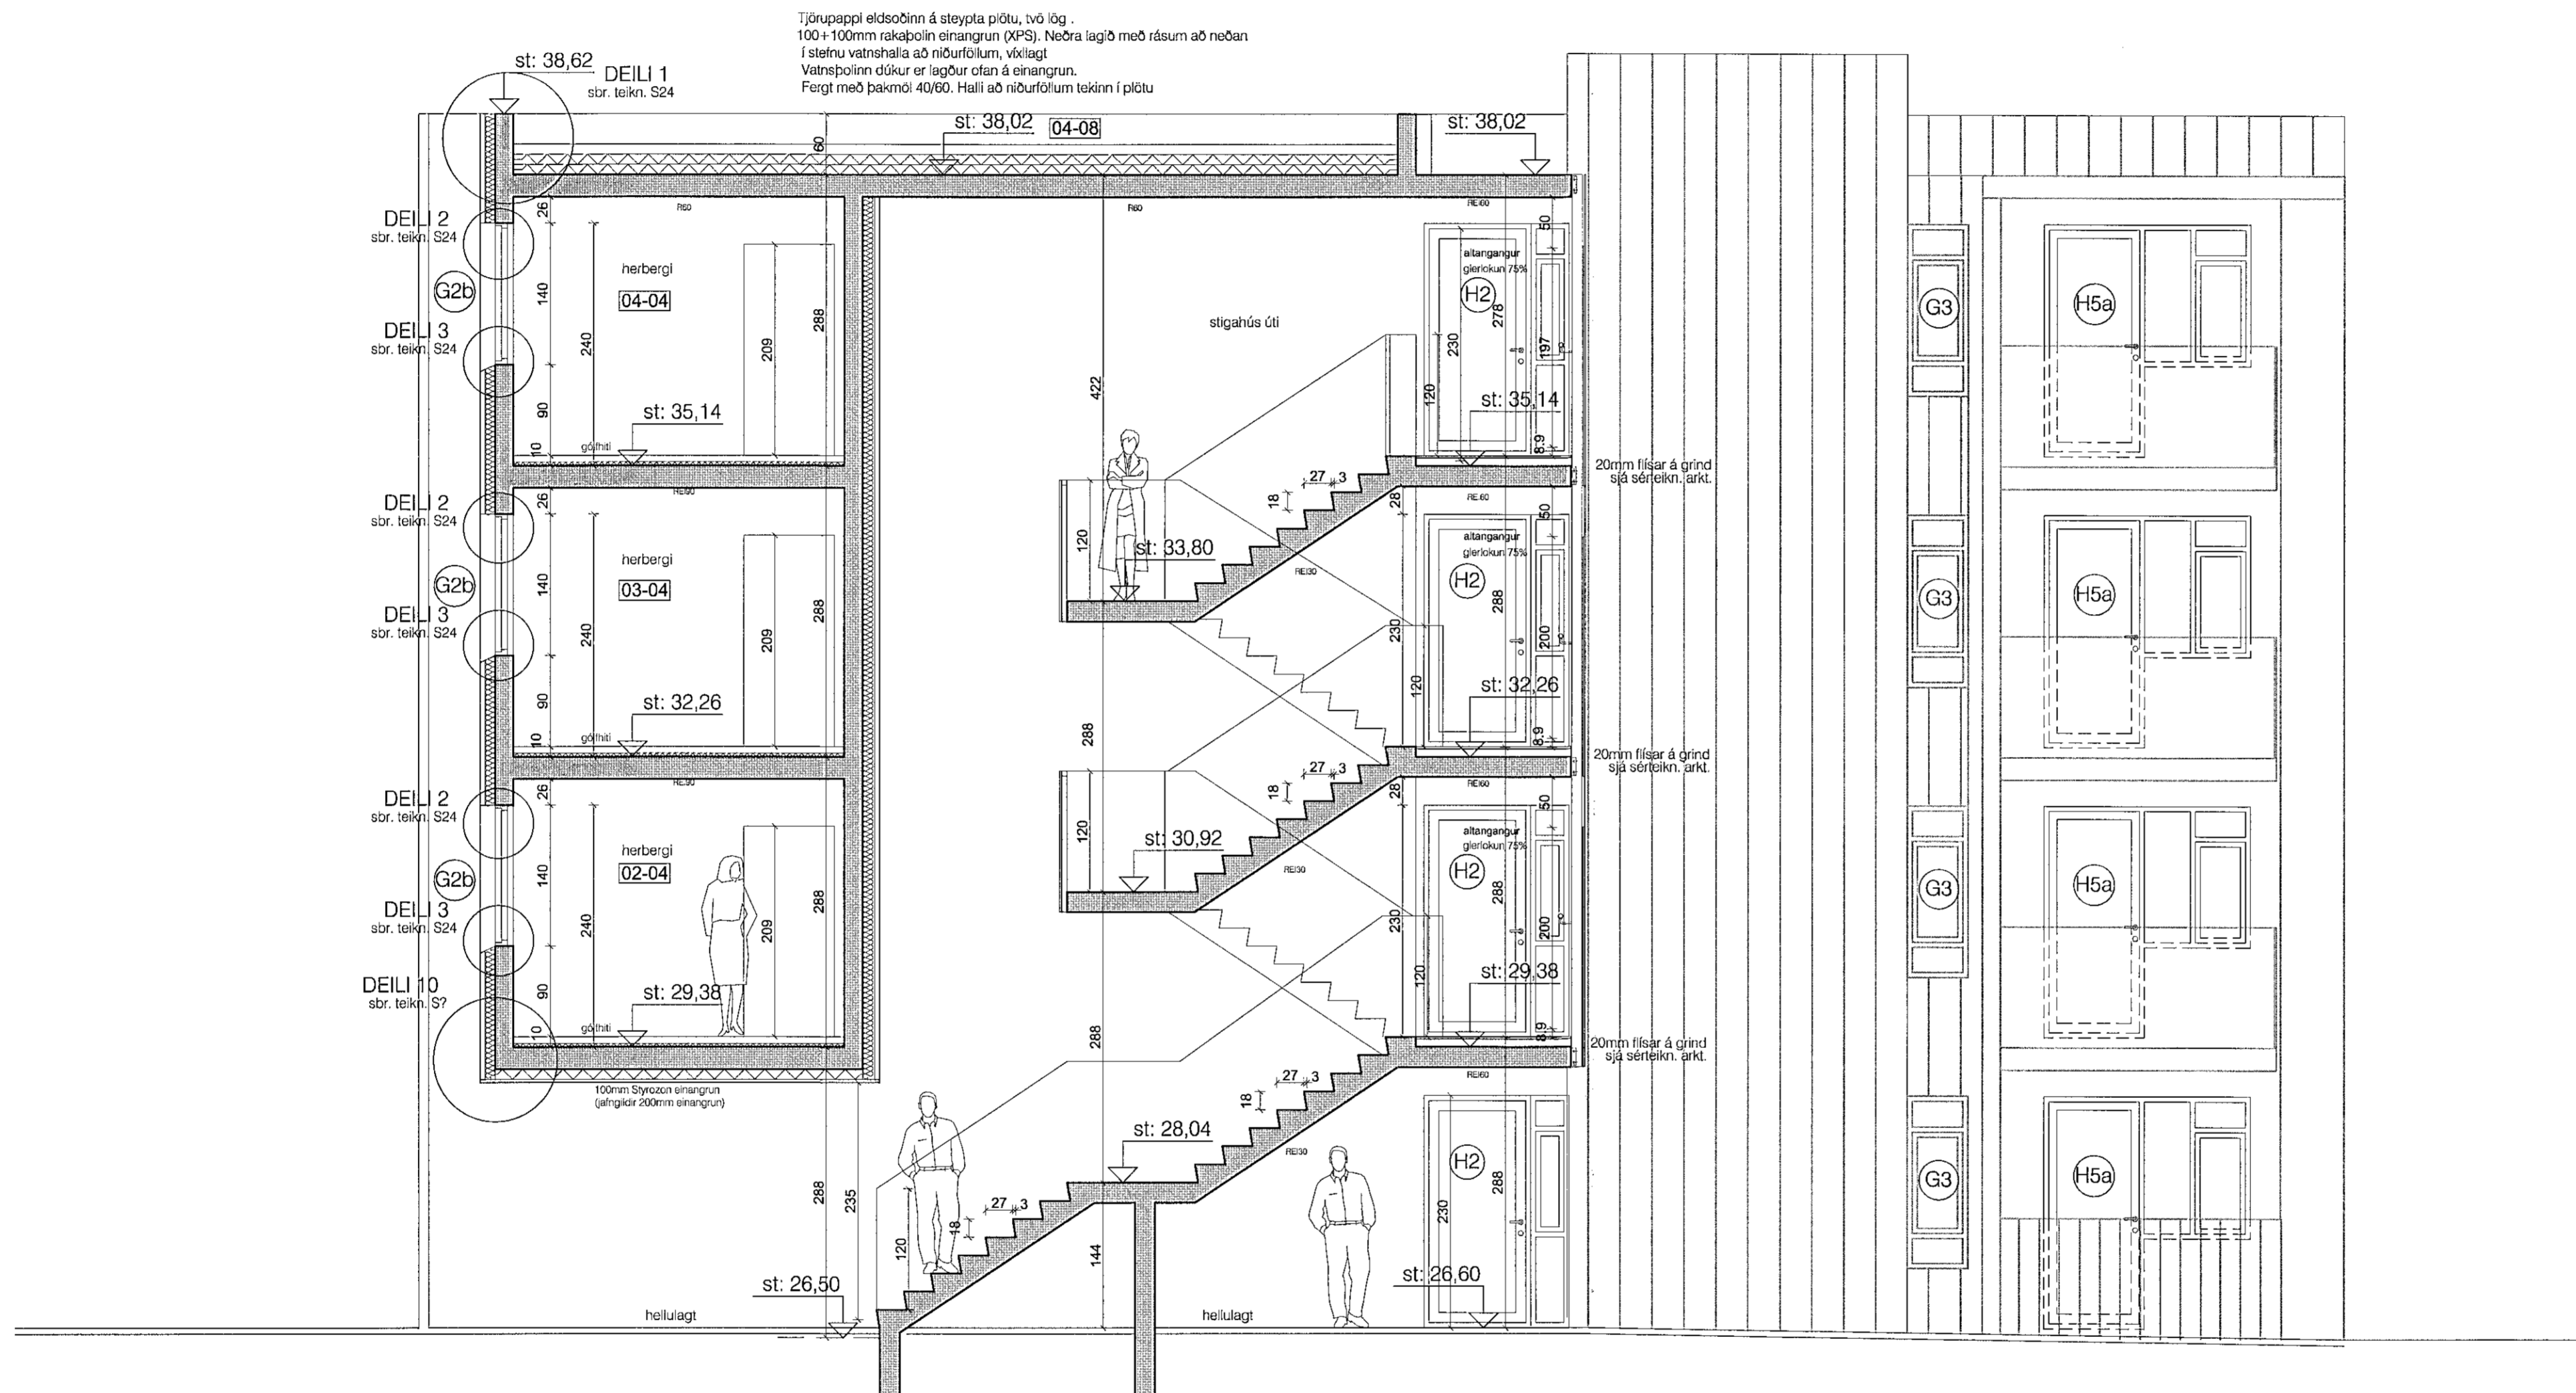

skýringar:

snið A-A

yfirlitsmynd:

verkheiti: Hringhamar 1

verkhúti: snið A-A

mkv.:	1:50
dags.:	30.4.2021
hannað.:	GG,AM
teiknað.:	PRV
blaðstærð.:	A1

clags. breytinga.:

br. (a).: 31.8.2021: úprentun og lagt inn til Byggingarfulltrúa

samb.:

teikn.nr.:

S13