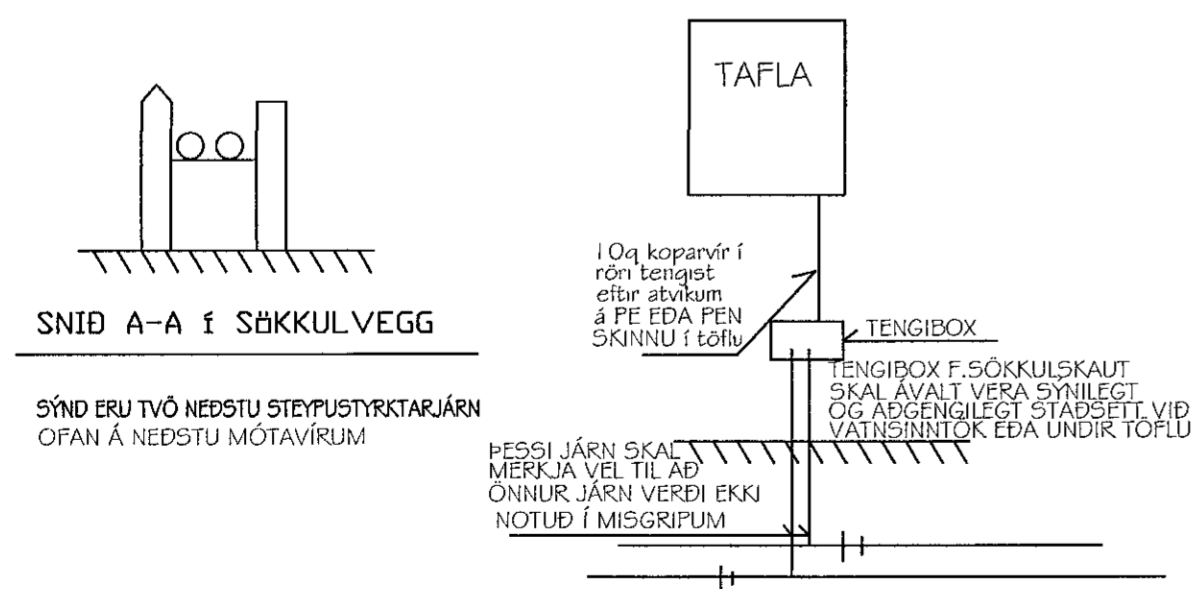

Skýringar

Lagnir séu 3x1.5q huldar 16mm plastpípulögnum

Smáspennulagnir huldar 20mm plastpípulögnum

Málstraumur rofa og tengla sé 10A

hæð á rofum sé 110cm og tenglum 20cm frá fullfrágengnu gólfu
Tenglar í eldhúsi og þvottahúsi séu í 110cm hæð

hæð á veggjósnum sé 180cm

veggjósnum á böðum 200cm

veggjós í stiga séu næturljós í hæð 30cm frá þrepi, nákvæm staðsetning ákveðist á staðnum miðað við útlit stiga

Hæð á útljósnum 180cm

Hæð á Dyrasímatólum inni 140 hæð á dyrasíma útistöð 130

Í smáspennutengla merкта TV skal draga einn coax og einn cat 5 streng, í tengla merкта Net og sími skal draga einn cat 5 streng.

Öll mál miðast við miðja dós frá fullfrágengnu gólfu

Nema annars sé getið

Völuskarð 8

Snið og afstaða

Hannað Jóhann Baldursson	Teiknað Már Jóhannsson
Kennitala 070256-3719	
Samþykkt Jóhanna Baldursson	
Blað nr. 7 af 8	dagsetning Júlí 2021
Kvarði 1:50	lífuð númer
verknr. 2021-01-03	Blað A2

SÖKKULSKAUT