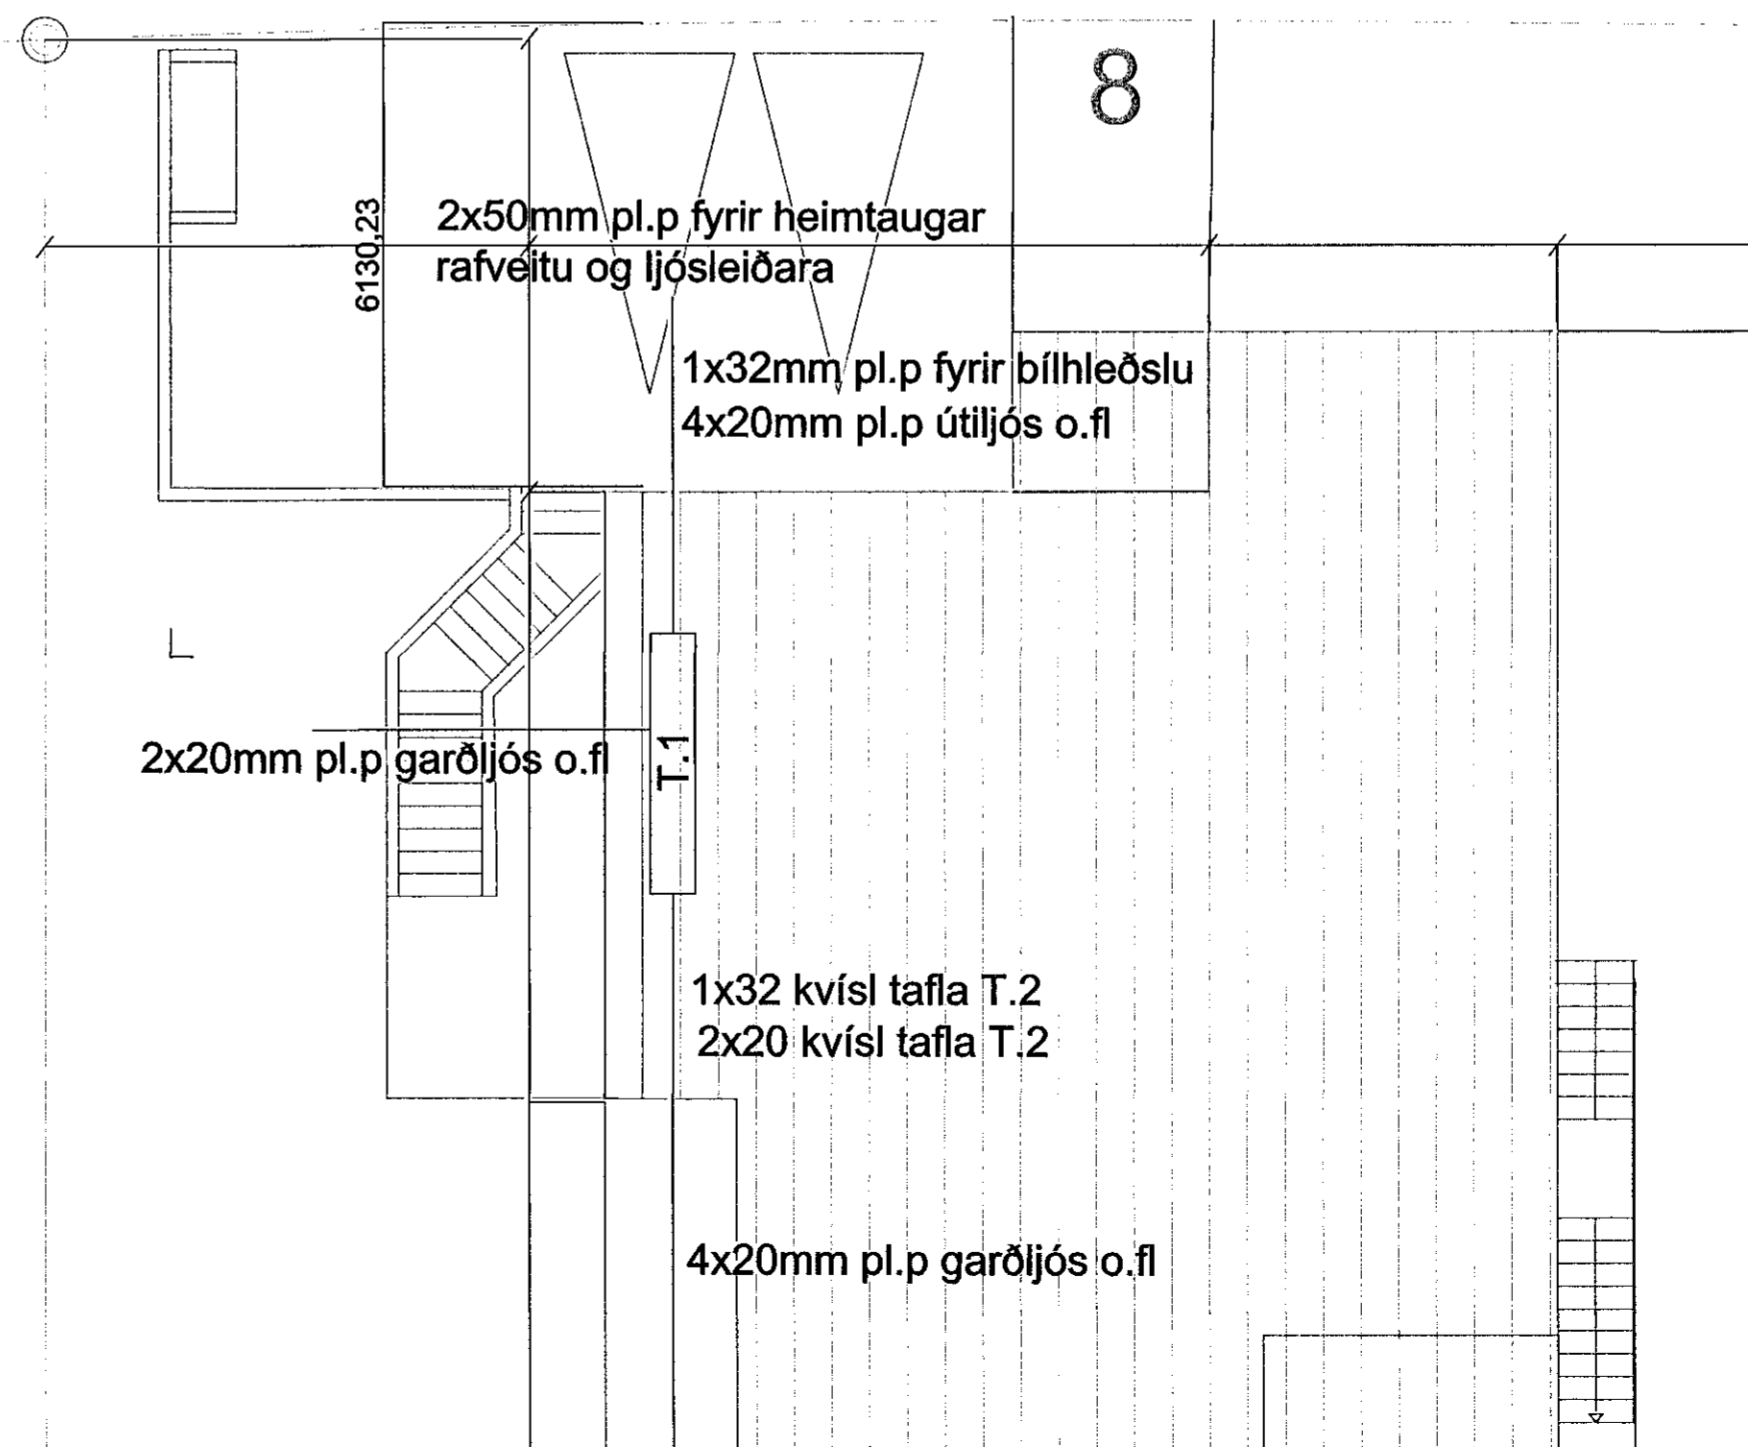

Skýringar

Lagnir séu 3x1.5q huldar 16mm plastpípulögnum

Smáspennulagnir huldar 20mm plastpípulögnum

Málstraumur rofa og tengla sé 10A

hæð á rofum sé 110cm og tenglum 20cm frá fullfrágengnu gólfu
Tenglar í eldhúsi og þvottahúsi séu í 110cm hæð

hæð á veggjósnum sé 180cm

veggjósnum á böðum 200cm

veggjós í stiga séu næturljós í hæð 30cm frá þrepi, nákvæm staðsetning ákveðist á staðnum miðað við útlit stiga

Hæð á útljósnum 180cm

Hæð á Dyrasímatólum inni 140 hæð á dyrasíma útistöð 130

Í smáspennutengla merкта TV skal draga einn coax og einn cat 5 streng, í tengla merкта Net og sími skal draga einn cat 5 streng.

Öll mál miðast við miðja dós frá fullfrágengnu gólfu

Nema annars sé getið

Völuskarð 8

Snið og afstaða

Hannað Jóhann Baldursson	Teiknað Már Jóhannsson
Kennitala 070256-3719	
Samþykkt Jóhanna Baldursson	
Blað nr. 7 af 8	dagsetning Júlí 2021
Kvarði 1:50	lífuð númer
verknr. 2021-01-03	Blað A2