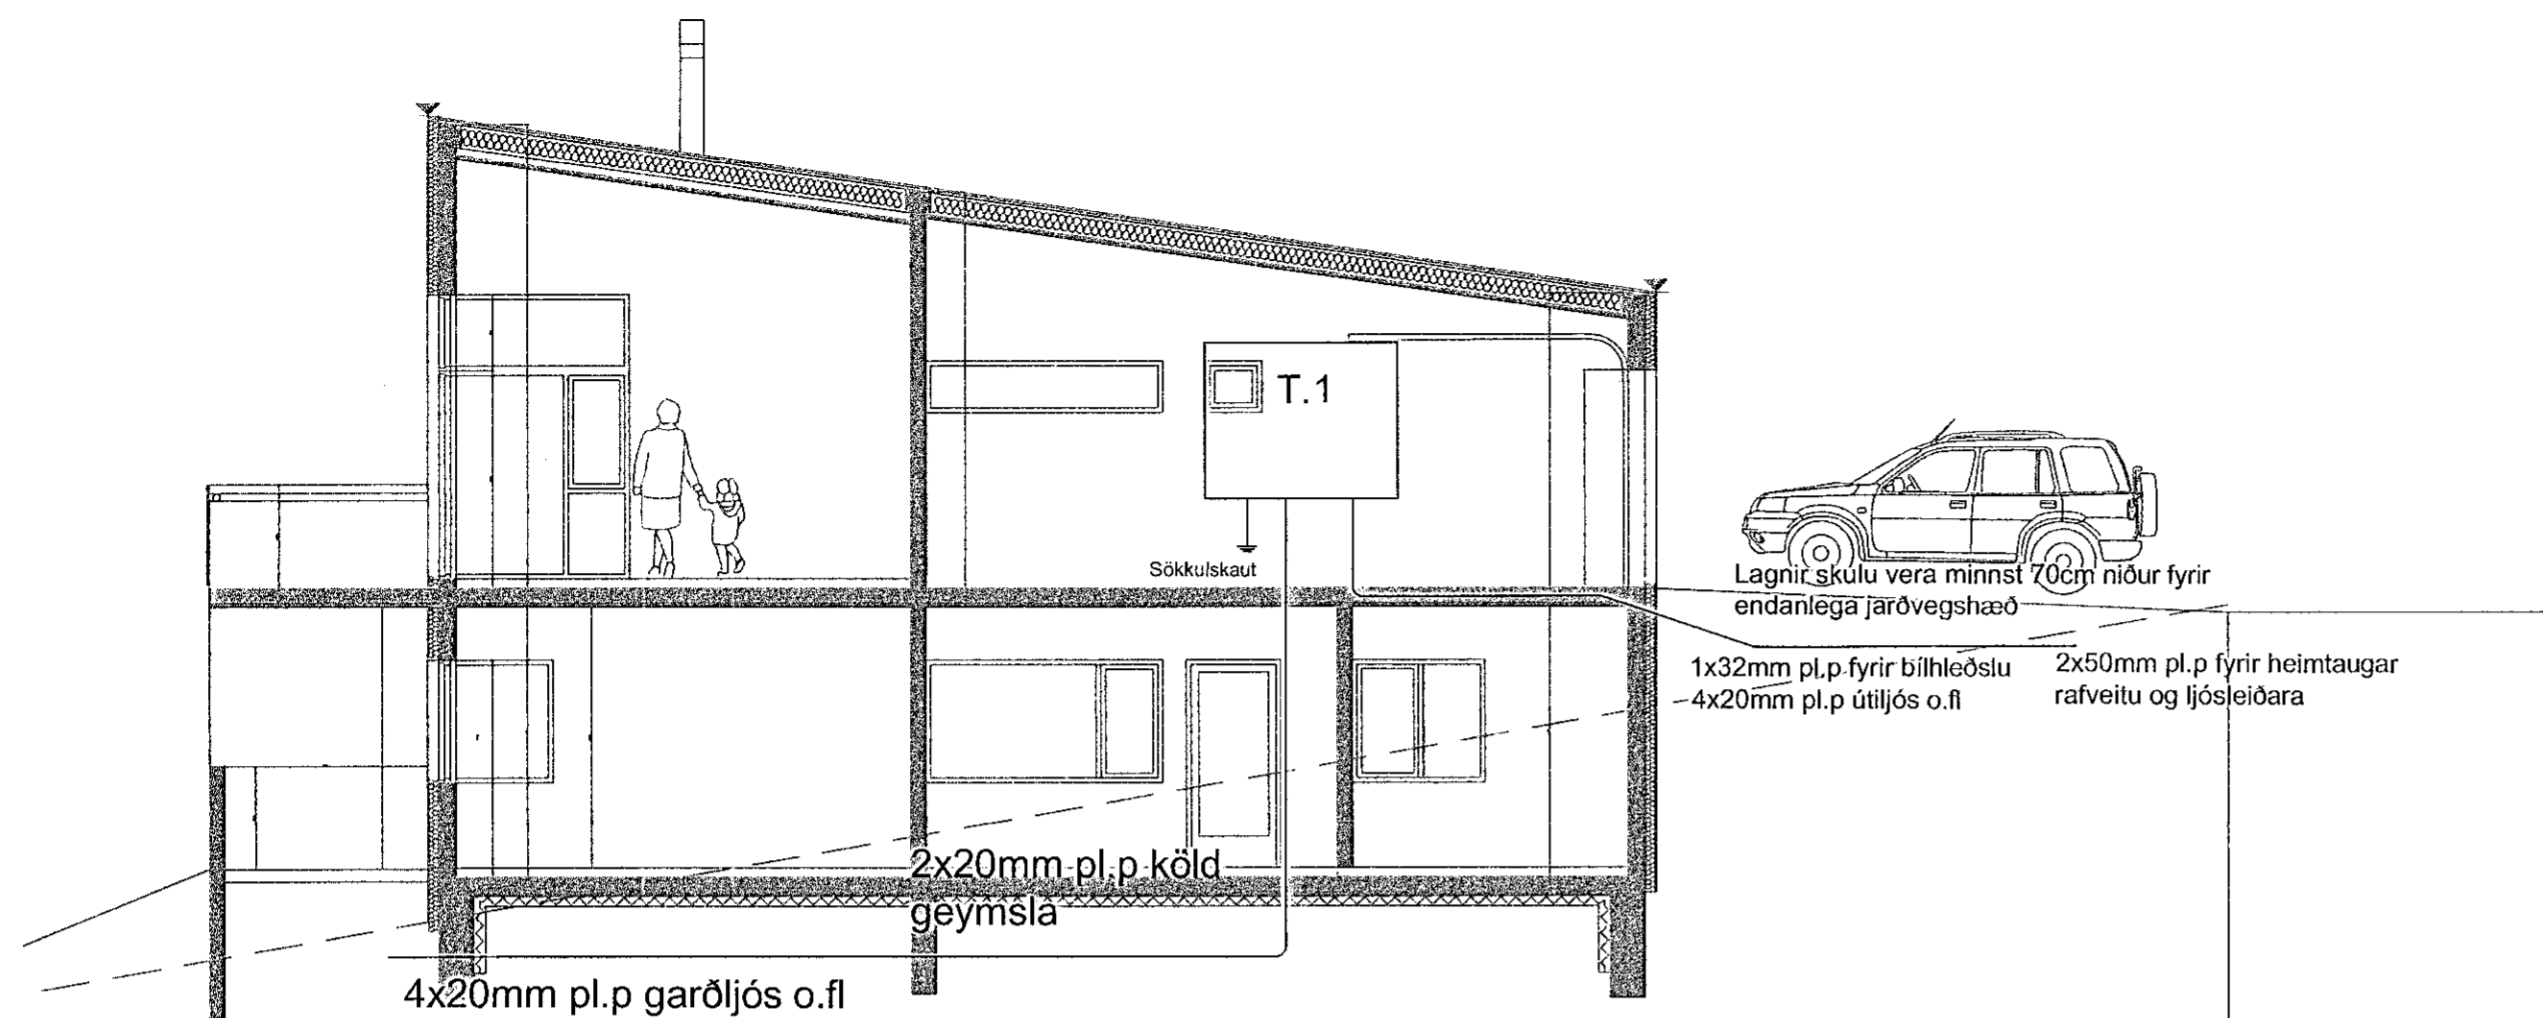

Skýringar

Lagnir séu 3x1.5q huldar 16mm plastpípulögnum

Smáspennulagnir huldar 20mm plastpípulögnum

Málstraumur rofa og tengla sé 10A

hæð á rofum sé 110cm og tenglum 20cm frá fullfrágengnu gólfu
Tenglar í eldhúsi og þvottahúsi séu í 110cm hæð

hæð á veggjósnum sé 180cm

veggjósnum á böðum 200cm

veggjós í stiga séu næturljós í hæð 30cm frá þrepi, nákvæm staðsetning ákveðist á staðnum miðað við útlit stiga

Hæð á útljósnum 180cm

Hæð á Dyrasímatólum inni 140 hæð á dyrasíma útistöð 130

Í smáspennutengla merкта TV skal draga einn coax og einn cat 5 streng, í tengla merкта Net og sími skal draga einn cat 5 streng.

Öll mál miðast við miðja dós frá fullfrágengnu gólfu

Nema annars sé getið

Völuskarð 8

Snið og afstaða

Hannað Jóhann Baldursson	Teiknað Már Jóhannsson
Kennitala 070256-3719	
Samþykkt Jóhanna Baldursson	
Blað nr. 7 af 8	dagsetning Júlí 2021
Kvarði 1:50	lífuð númer
verknr. 2021-01-03	Blað A2

SÖKKULSKAUT