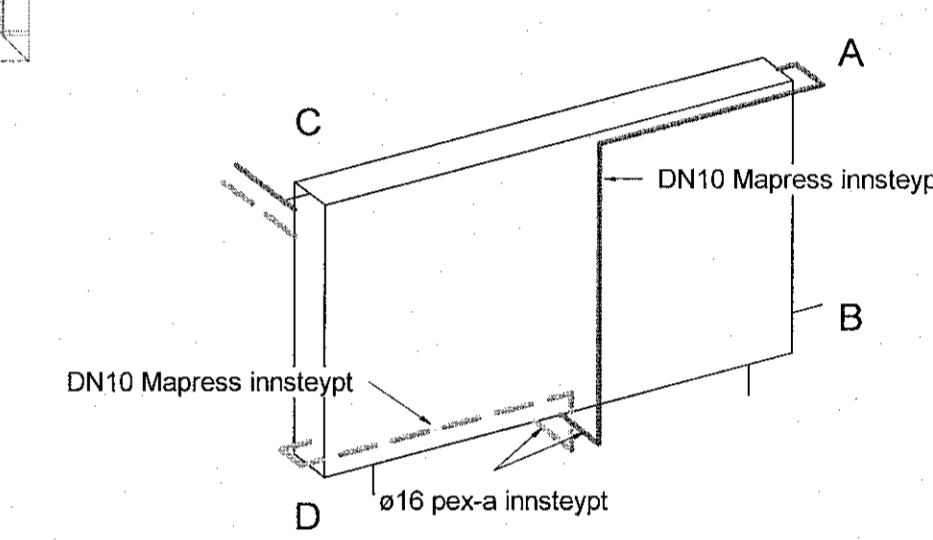

Útg.	Dags.	Verkefning	Skýring	Br. af:	Yfirf.
A	01.09.2022	Verkefning		OIB	KAB

Dæmigerð tenging á ofni séð aftan frá

- Gólfhliti
- Sniðbræðsla
- Hitakerfi framrás
- Hitakerfi bakrás

Ómerktur hringur táknar að lögn færst upp eða niður innan hæðar.
Hringur merktur PU, PN eða PU/PN táknar að lögn færst upp eða niður á milli hæða.
T.K - Ásettaður topp kóli
B.K - Botnkóli