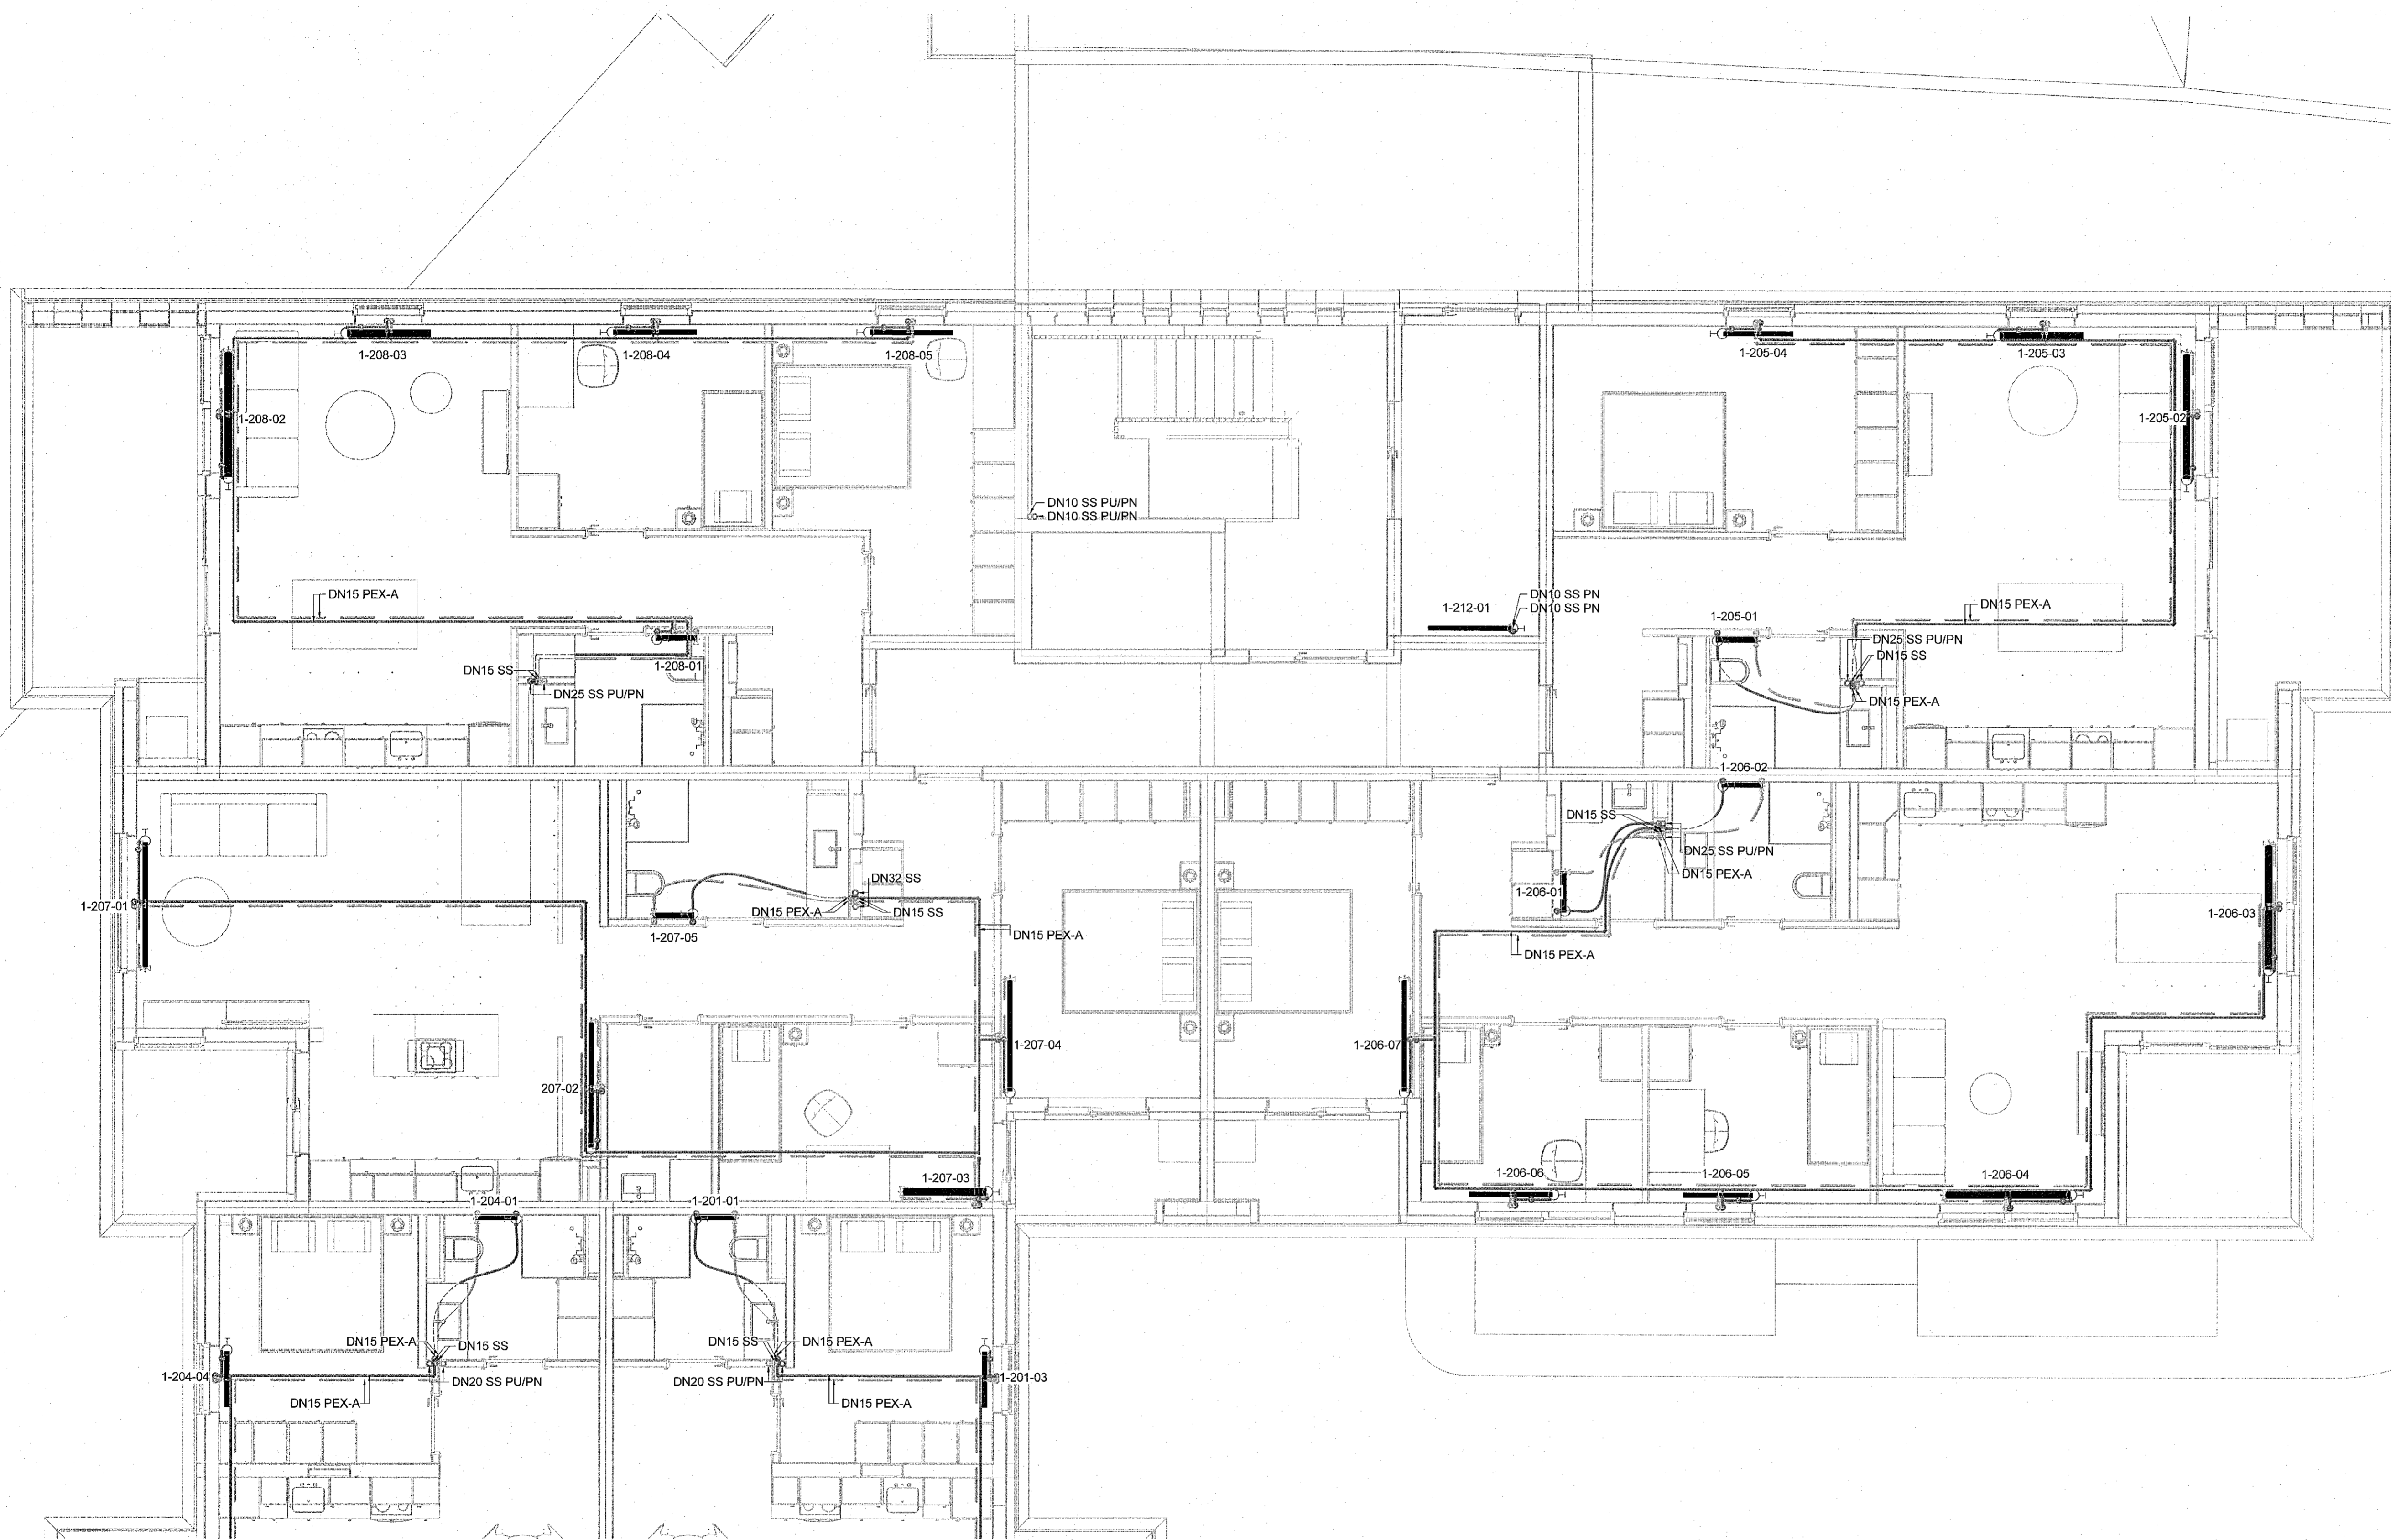

Útg.	Dags.	Verkefning	Skýring	Br. af:	Yfirf.
A	01.09.2022	Verkefning		OIB	KAB

Dæmigerð tenging á ofni séð aftan frá

- Gólfhliti
- Sniðbræðsla
- Hitakerfi framrás
- Hitakerfi bakrás

Ómerktur hringur táknar að lögn færst upp eða niður innan hæðar.
Hringur merktur PU, PN eða PU/PN táknar að lögn færst upp eða niður á milli hæða.
T.K - Ásettaður topp kóli
B.K - Botnkóli