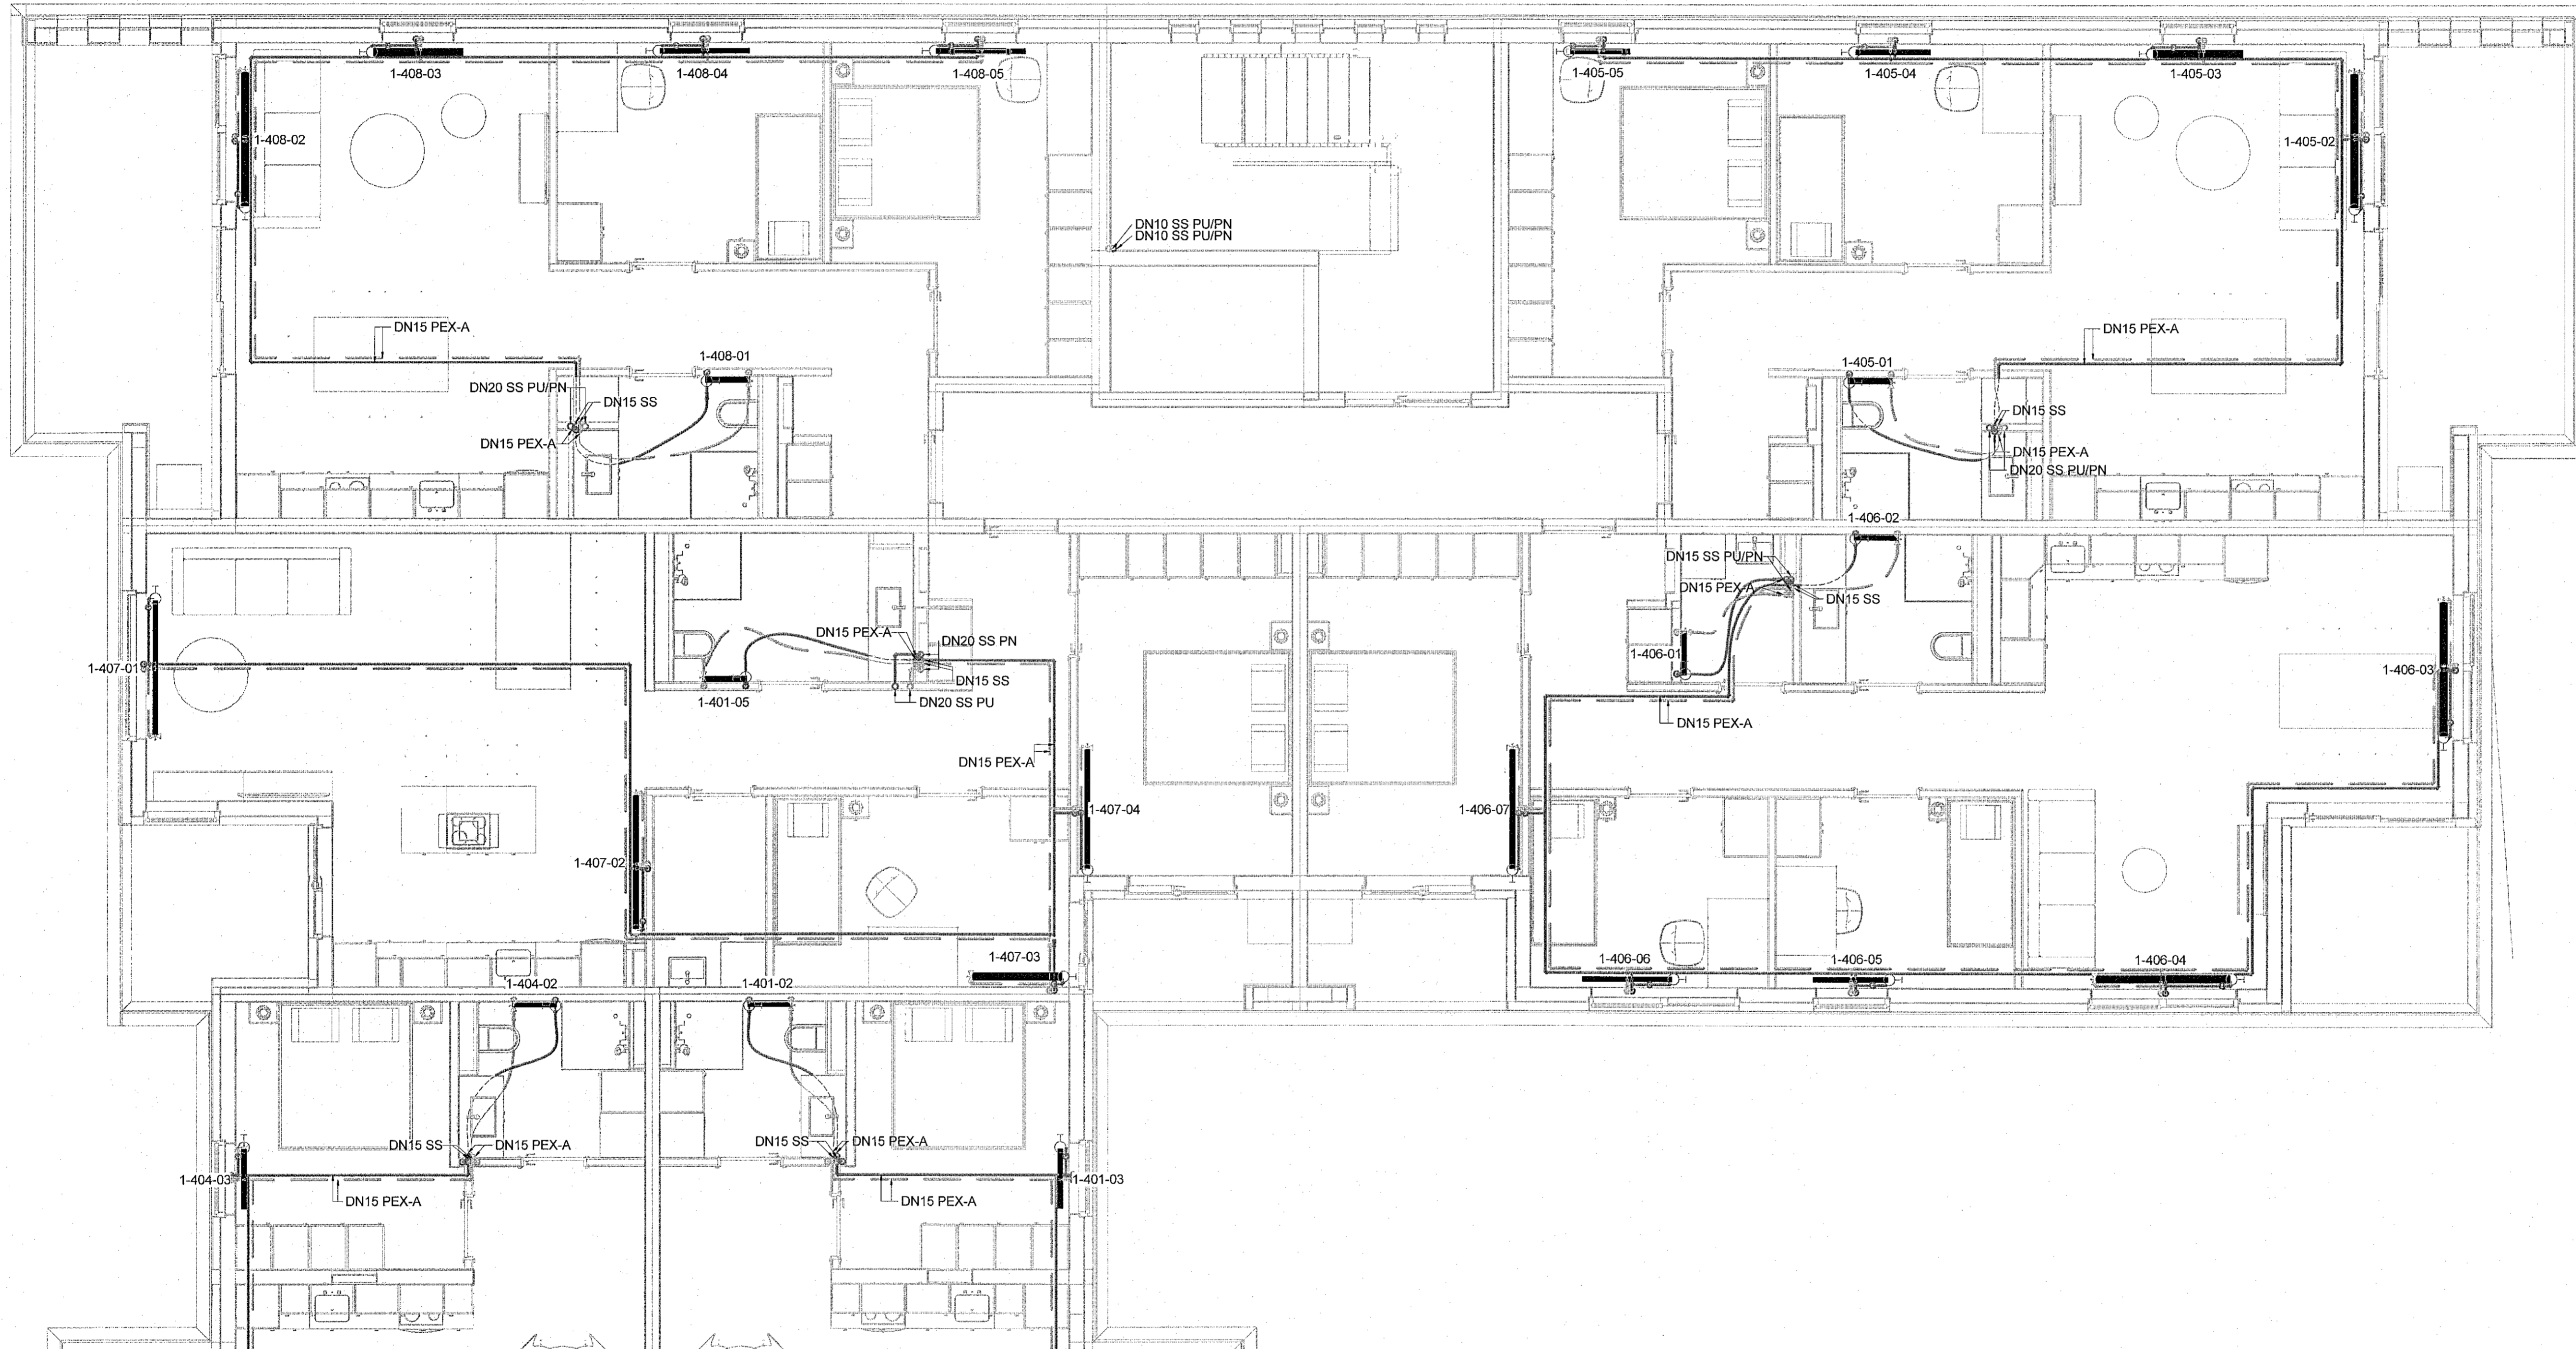

Útg.	Dags.	Skýring	Br. af: Yfirf.
A	01.09.2022	Verkefning	ÖB / KAB

Dæmigerð tenging á ofni séð aftan frá