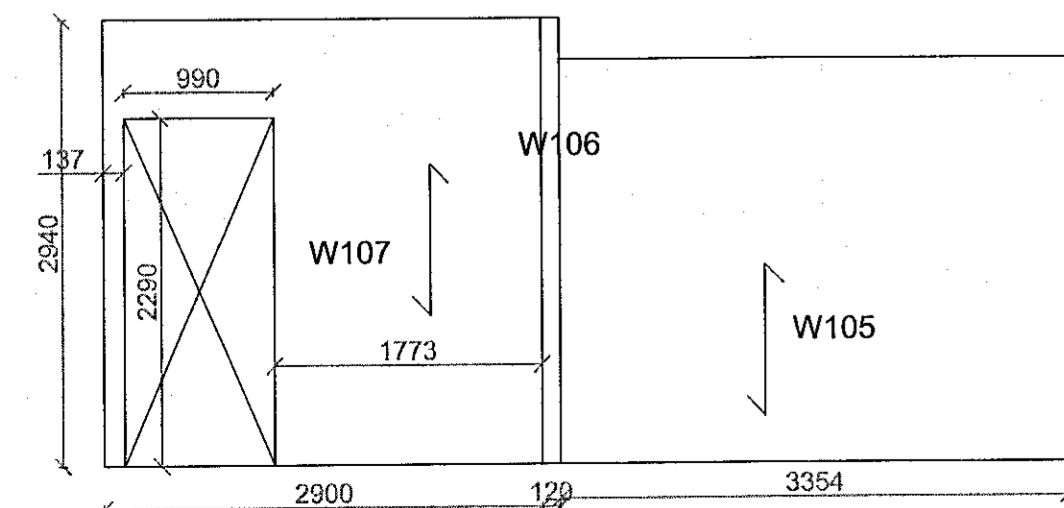

Veggir
Suður ásýnd

Veggir
Suður ásýnd

SUÐUR
Skali 1:50

Festingar á teikningum
VS191215
VS191216
VS161217

Hönnunarstíri: Þórey Edda Elisdóttir, kt. 300677-4529		Áritun hönnunarstíra: PEE	
Breyting dags:	Samþykktur:	Verk: Völuskarð 19 - Hafnarfirði	Hannað / teiknað: PEE
		Viðfangsefni: Ásýndir í suður	Yfirleitað: BPE
			Dagsetning: 9.9.2022
			Samþykktur: Þórey Edda El
			Mestkvæmt: 1:50
			Verk - Teikning númer: 210305 - VS19129
		RÁÐBAURÐUR SF. RÁÐGJÖF OG VERKFRÆÐISJÓNUSTA	
		Bjarni Þór Einarsson MTFÍ Byggingarteknifráðingur Bsc. kt. 310348-2449 Höfðabraut 6, 530 Hvammstanga, btlic@itn.is Símar: 455-2511, 892-8296, fax: 455-2509	