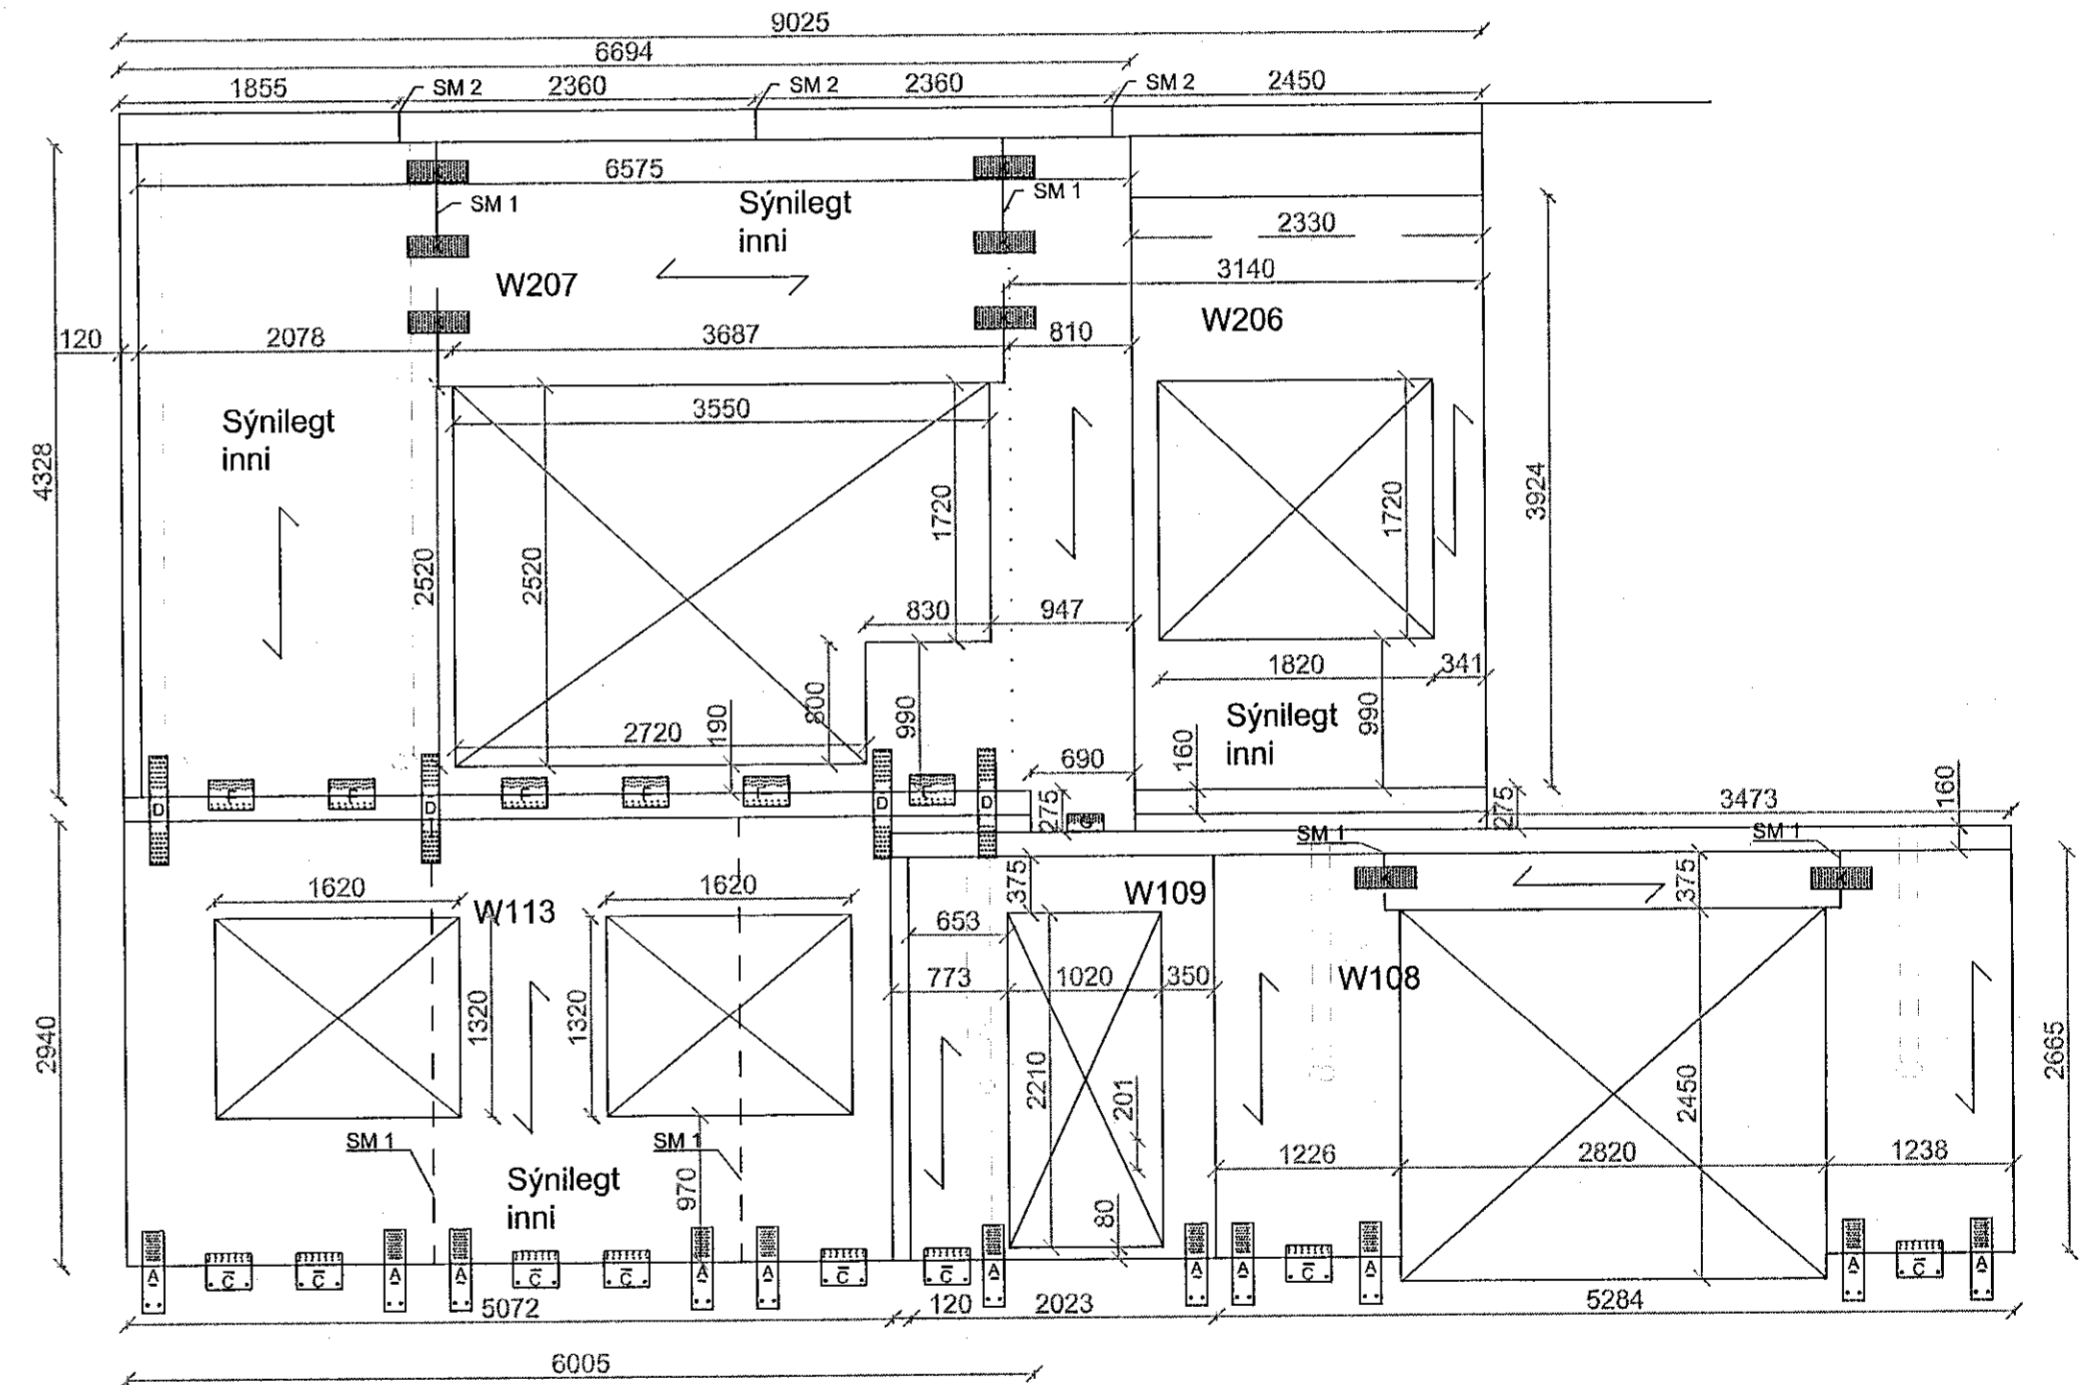

Veggir
Suður ásýnd

Veggir
Suður ásýnd

SUÐUR
Skali 1:50

Festingar á teikningum
VS191215
VS191216
VS161217

Hönnunarstíri: Þórey Edda Elisdóttir, kt. 300677-4529		Áritun hönnunarstíra: PEE	
Breyting dags:	Samþykktur:	Verk: Völuskarð 19 - Hafnarfirði	Hannað / teiknað: PEE
		Viðfangsefni: Ásýndir í suður	Yfirleitað: BPE
			Dagsetning: 9.9.2022
			Samþykktur: Þórey Edda El
			Mestkvæmt: 1:50
			Verk - Teikning númer: 210305 - VS19129
		RÁÐBAURÐUR SF. RÁÐGJÖF OG VERKFRÆÐISJÓNUSTA	
		Bjarni Þór Einarsson MTFÍ Byggingarteknifráðingur Bsc. kt. 310348-2449 Höfðabraut 6, 530 Hvammstanga, btlic@itn.is Símar: 455-2511, 892-8296, fax: 455-2509	