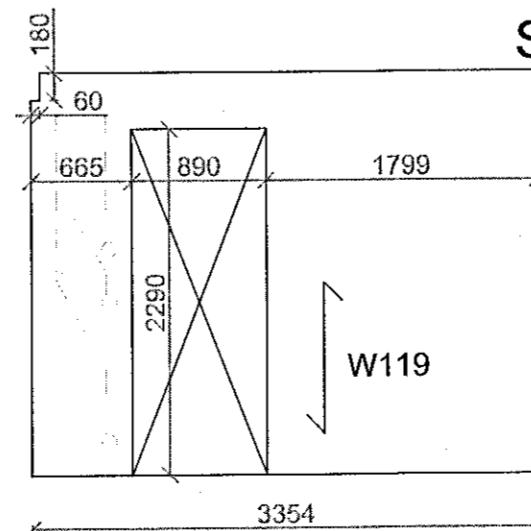

Veggir
Suður ásýnd

Veggir
Suður ásýnd

SUÐUR
Skali 1:50

Festingar á teikningum
VS191215
VS191216
VS161217

Hönnunarstíri: Þórey Edda Elisdóttir, kt. 300677-4529		Áritun hönnunarstíra: PEE	
Breyting dags:	Samþykktur:	Verk: Völuskarð 19 - Hafnarfirði	Hannað / teiknað: PEE
		Viðfangsefni: Ásýndir í suður	Yfirleitað: BPE
			Dagsetning: 9.9.2022
			Samþykktur: Þórey Edda El
			Mestkvæmt: 1:50
			Verk - Teikning númer: 210305 - VS19129
		RÁÐBAURÐUR SF. RÁÐGJÖF OG VERKFRÆÐISJÓNUSTA	
		Bjarni Þór Einarsson MTFÍ Byggingarteknifráðingur Bsc. kt. 310348-2449 Höfðabraut 6, 530 Hvammstanga, btlic@itn.is Símar: 455-2511, 892-8296, fax: 455-2509	