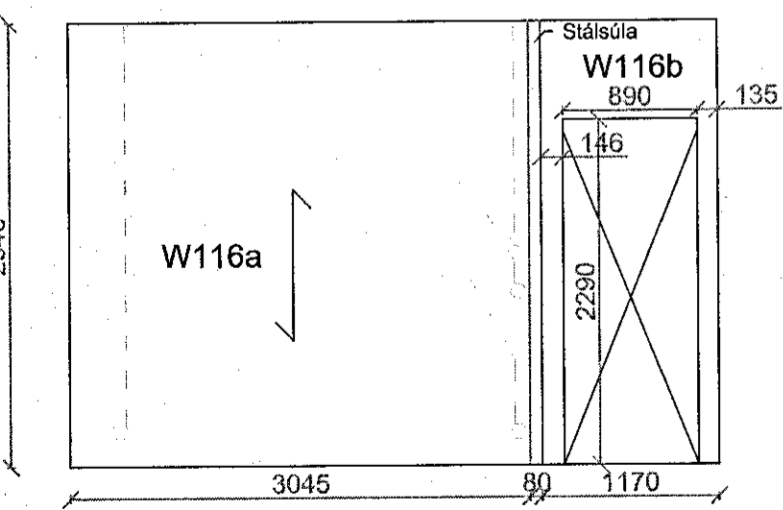

Veggir
Suður ásýnd

Veggir
Suður ásýnd

SUÐUR
Skali 1:50

Festingar á teikningum
VS191215
VS191216
VS161217

Hönnunarstíri: Þórey Edda Elisdóttir, kt. 300677-4529		Áritun hönnunarstíra: PEE	
Breyting dags:	Samþykktur:	Verk: Völuskarð 19 - Hafnarfirði	Hannað / teiknað: PEE
		Viðfangsefni: Ásýndir í suður	Yfirleitað: BPE
			Dagsetning: 9.9.2022
			Samþykktur: Þórey Edda El
			Mestkvæmt: 1:50
			Verk - Teikning númer: 210305 - VS19129
		RÁÐBAURÐUR SF. RÁÐGJÖF OG VERKFRÆÐISJÓNUSTA	
		Bjarni Þór Einarsson MTFÍ Byggingarteknifráðingur Bsc. kt. 310348-2449 Höfðabraut 6, 530 Hvammstanga, btlic@itn.is Símar: 455-2511, 892-8296, fax: 455-2509	