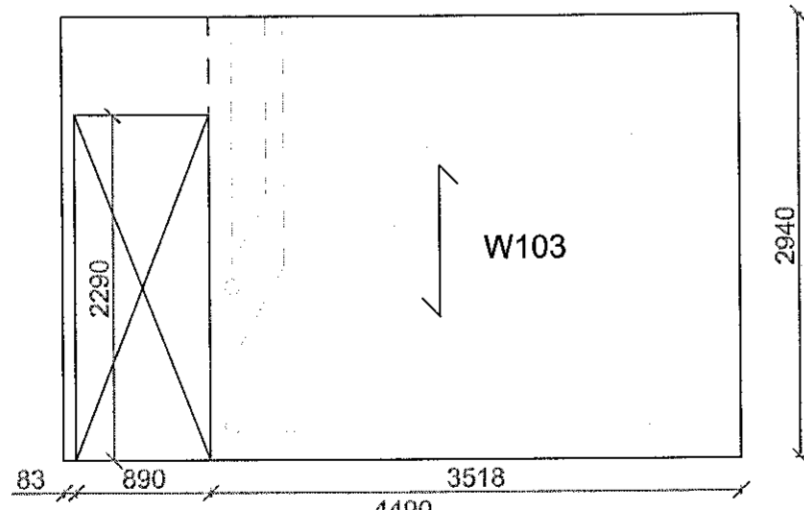

Veggir
Suður ásýnd

Veggir
Suður ásýnd

SUÐUR
Skali 1:50

Festingar á teikningum
VS191215
VS191216
VS161217

Hönnunarstíri: Þórey Edda Elisdóttir, kt. 300677-4529		Áritun hönnunarstíra: PEE	
Breyting dags:	Samþykktur:	Verk: Völuskarð 19 - Hafnarfirði	Hannað / teiknað: PEE
		Viðfangsefni: Ásýndir í suður	Yfirleitað: BPE
			Dagsetning: 9.9.2022
			Samþykktur: Þórey Edda El
			Mestkvæmt: 1:50
			Verk - Teikning númer: 210305 - VS19129
		RÁÐBAURÐUR SF. RÁÐGJÖF OG VERKFRÆÐISJÓNUSTA	
		Bjarni Þór Einarsson MTFÍ Byggingarteknifráðingur Bsc. kt. 310348-2449 Höfðabraut 6, 530 Hvammstanga, btlic@itn.is Símar: 455-2511, 892-8296, fax: 455-2509	