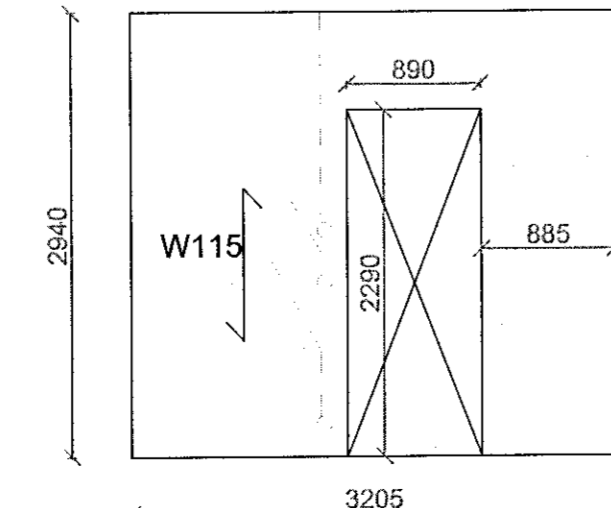

Veggir
Suður ásýnd

Veggir
Suður ásýnd

SUÐUR
Skali 1:50

Festingar á teikningum
VS191215
VS191216
VS161217

Hönnunarstíri: Þórey Edda Elisdóttir, kt. 300677-4529		Áritun hönnunarstíra: PEE	
Breyting dags:	Samþykktur:	Verk: Völuskarð 19 - Hafnarfirði	Hannað / teiknað: PEE
		Viðfangsefni: Ásýndir í suður	Yfirleitað: BPE
			Dagsetning: 9.9.2022
			Samþykktur: Þórey Edda El
			Mestkvæmt: 1:50
			Verk - Teikning númer: 210305 - VS19129
		RÁÐBAURÐUR SF. RÁÐGJÖF OG VERKFRÆÐISJÓNUSTA	
		Bjarni Þór Einarsson MTFÍ Byggingarteknifráðingur Bsc. kt. 310348-2449 Höfðabraut 6, 530 Hvammstanga, btlic@itn.is Símar: 455-2511, 892-8296, fax: 455-2509	