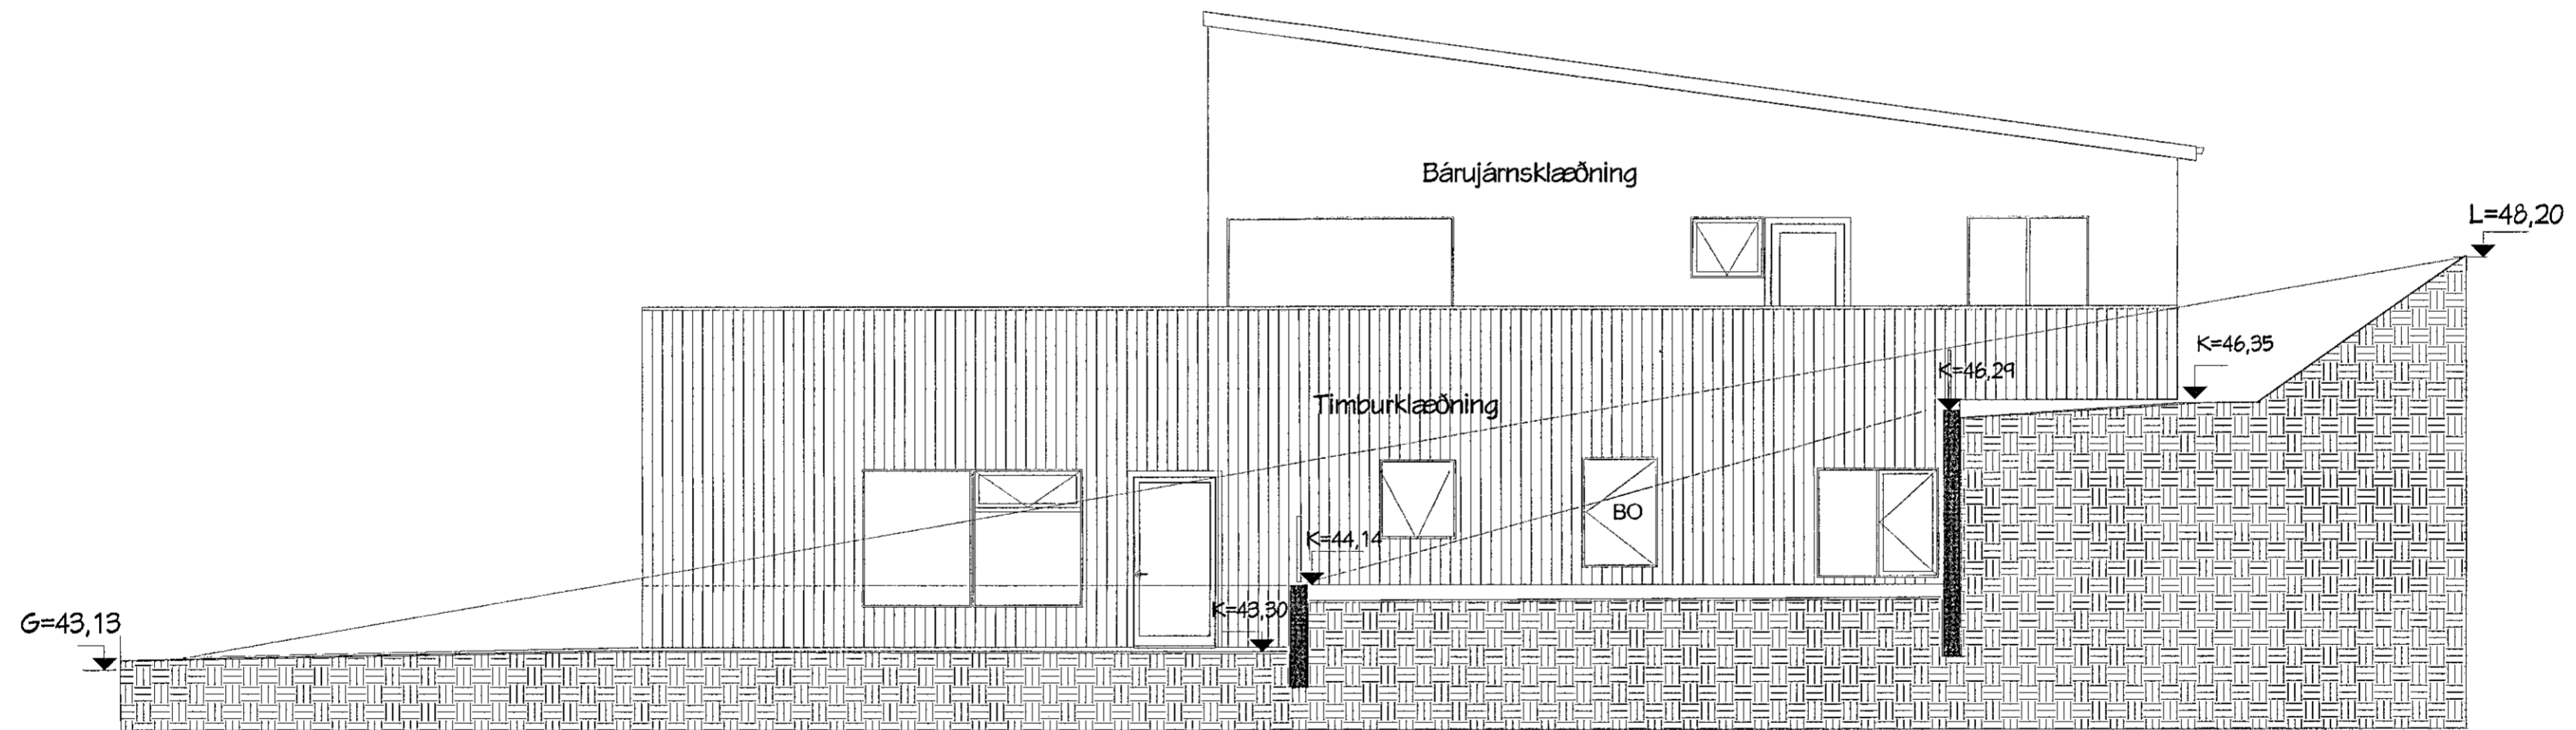

Fallvarir skulu vera amk 110 cm háar.

Fallvarir skulu vera amk 110 cm háar.

VESTURHLIÐ, 1:100

Elevation 1

Fallvarir skulu vera amk 110 cm háar.

SUÐURHLIÐ, 1:100

Elevation 5