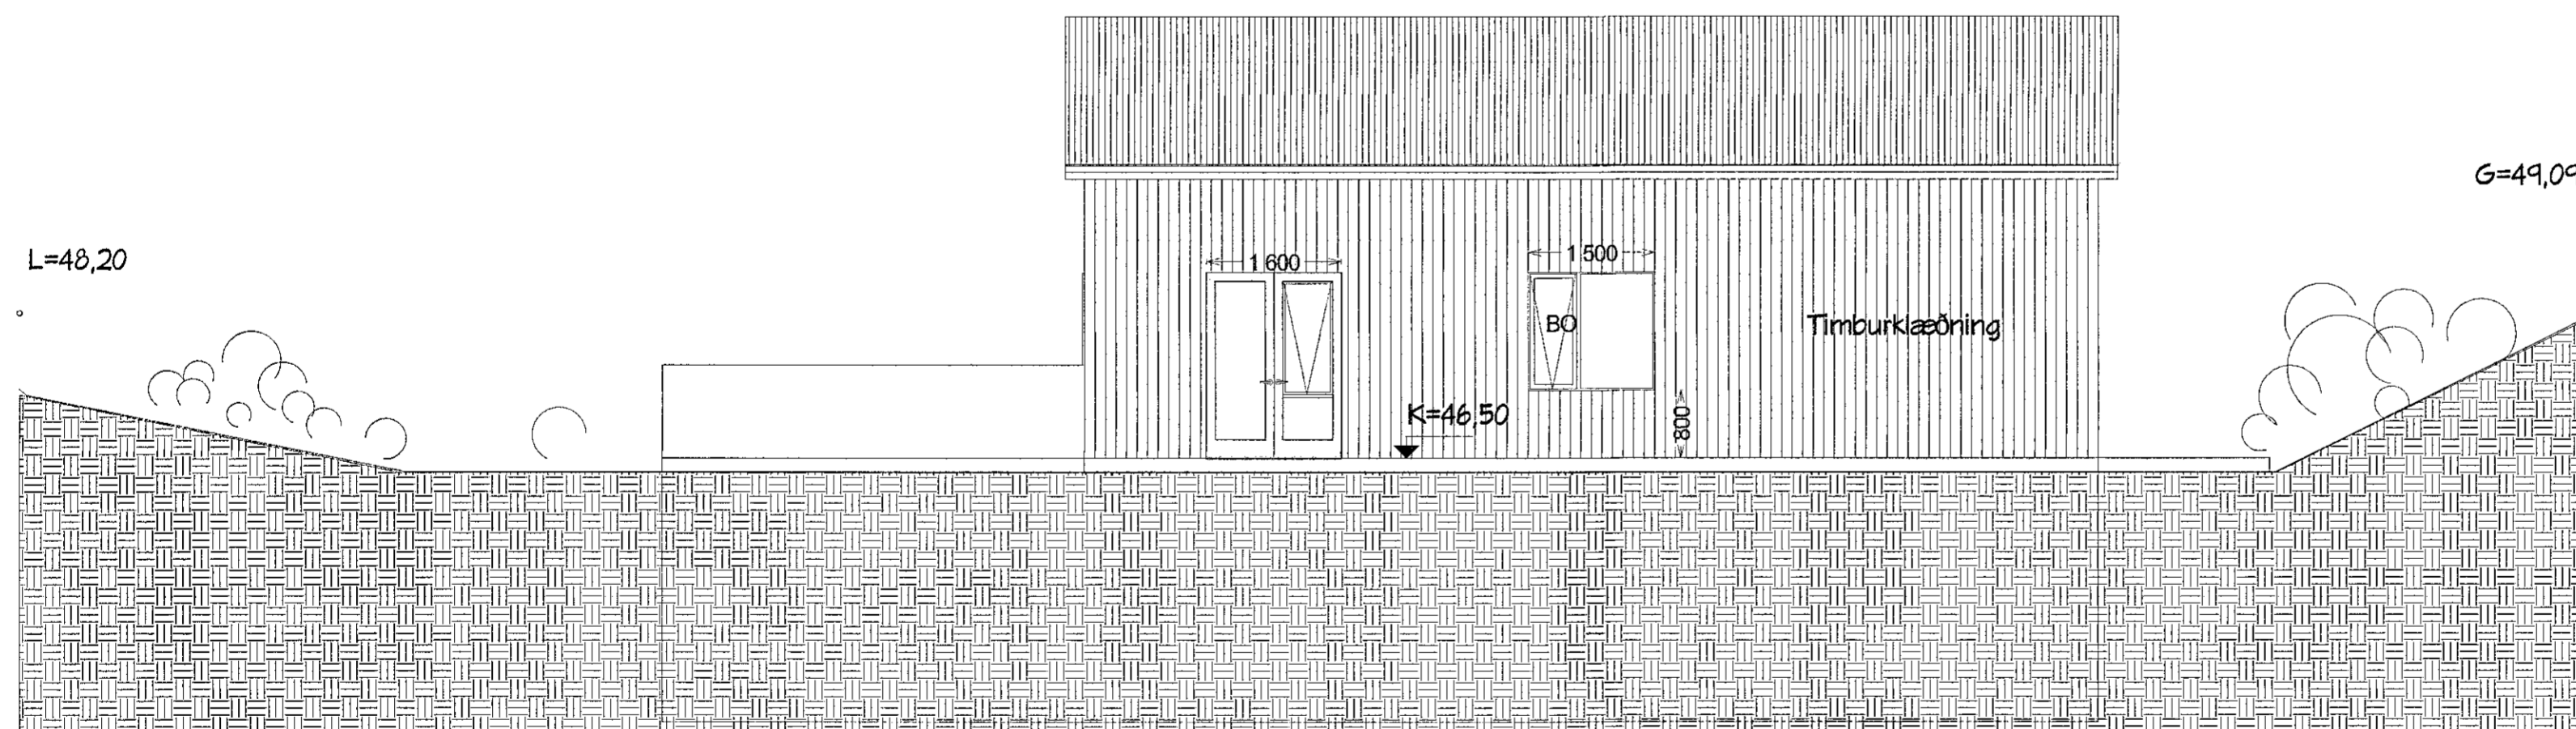

NORÐURHLIÐ, 1:100

Fallvámir skulu vera 110 cm háar.

Elevation 3

AUSTURHLIÐ, 1:100

Elevation 8