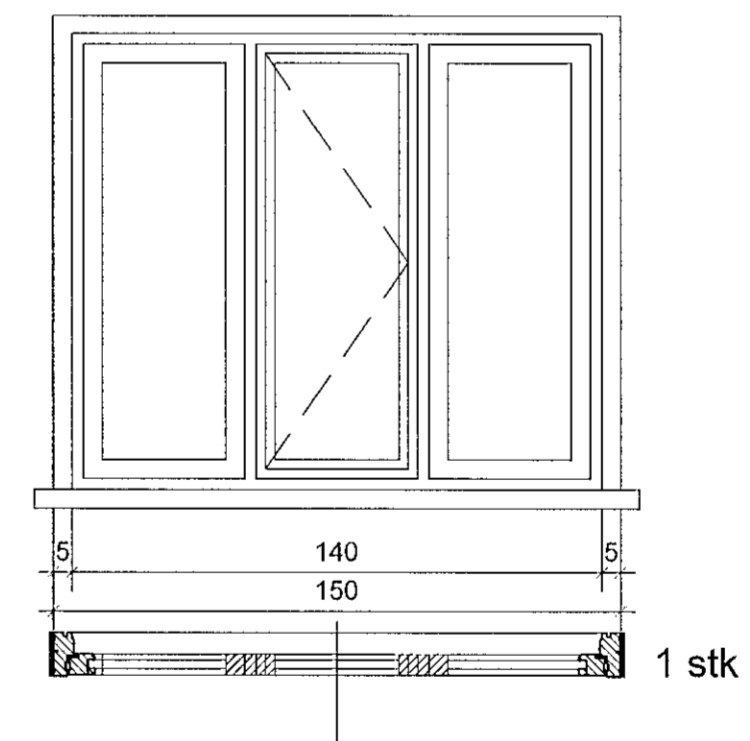

Grunnmynd

Snið A-A

| NR.   | DAGS.                     | BREYTING                |
|---|---------------------------|-------------------------|
| Nönnustigur 14  |                           |                         |
| 220 Hafnarfjörður   |                           |                         |
| Sérteikning:<br>Grunnmynd, snið A-A, gluggi, útihurð  |                           |                         |
| Luigi Bartolozzi - arkitekt<br>kt. 130659-2099<br>Skiopholt 43 - 105 Reykjavík<br>gsm 8983760<br>barluigi@simnet.is |                           |                         |
| Dags. 13.07.2021  | Teikn. nr. 4<br>Mkv. 1:20 | <i>Luigi Bartolozzi</i> |
| Nönnustigur 14_sér  |                           |                         |