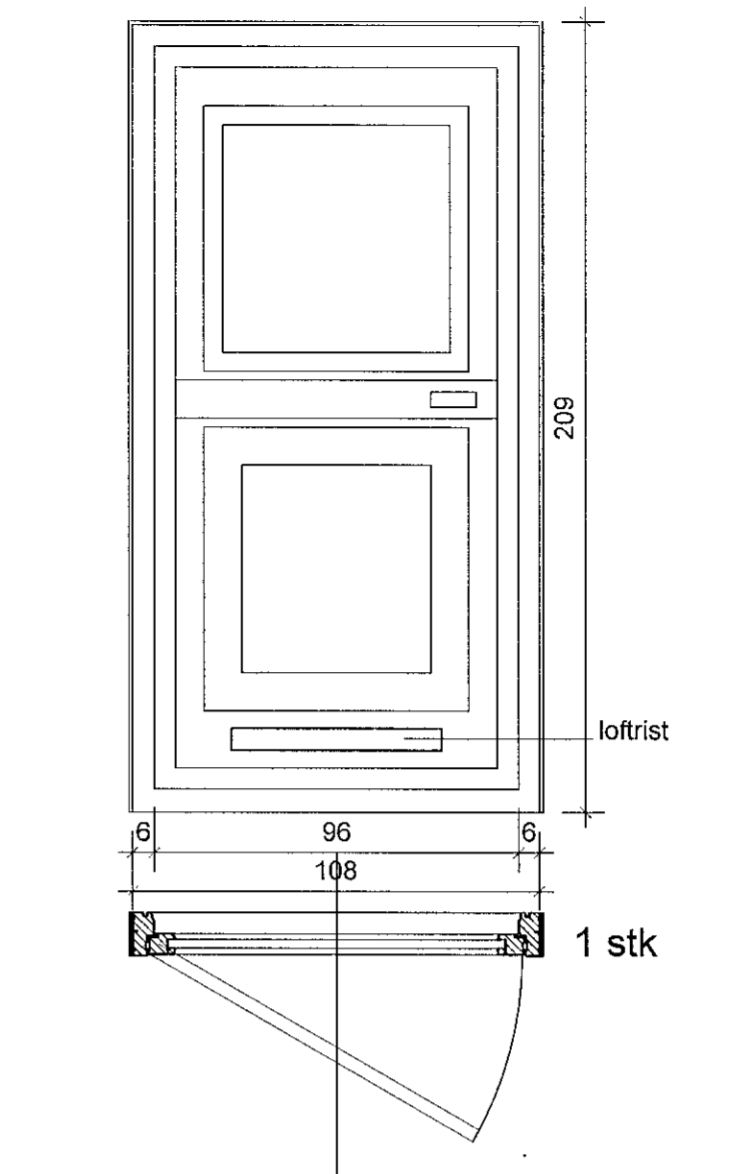

Grunnmynd

Snið A-A

| NR.   | DAGS.                     | BREYTING                |
|---|---------------------------|-------------------------|
| Nönnustigur 14  |                           |                         |
| 220 Hafnarfjörður   |                           |                         |
| Sérteikning:<br>Grunnmynd, snið A-A, gluggi, útihurð  |                           |                         |
| Luigi Bartolozzi - arkitekt<br>kt. 130659-2099<br>Skiopholt 43 - 105 Reykjavík<br>gsm 8983760<br>barluigi@simnet.is |                           |                         |
| Dags. 13.07.2021  | Teikn. nr. 4<br>Mkv. 1:20 | <i>Luigi Bartolozzi</i> |
| Nönnustigur 14_sér  |                           |                         |