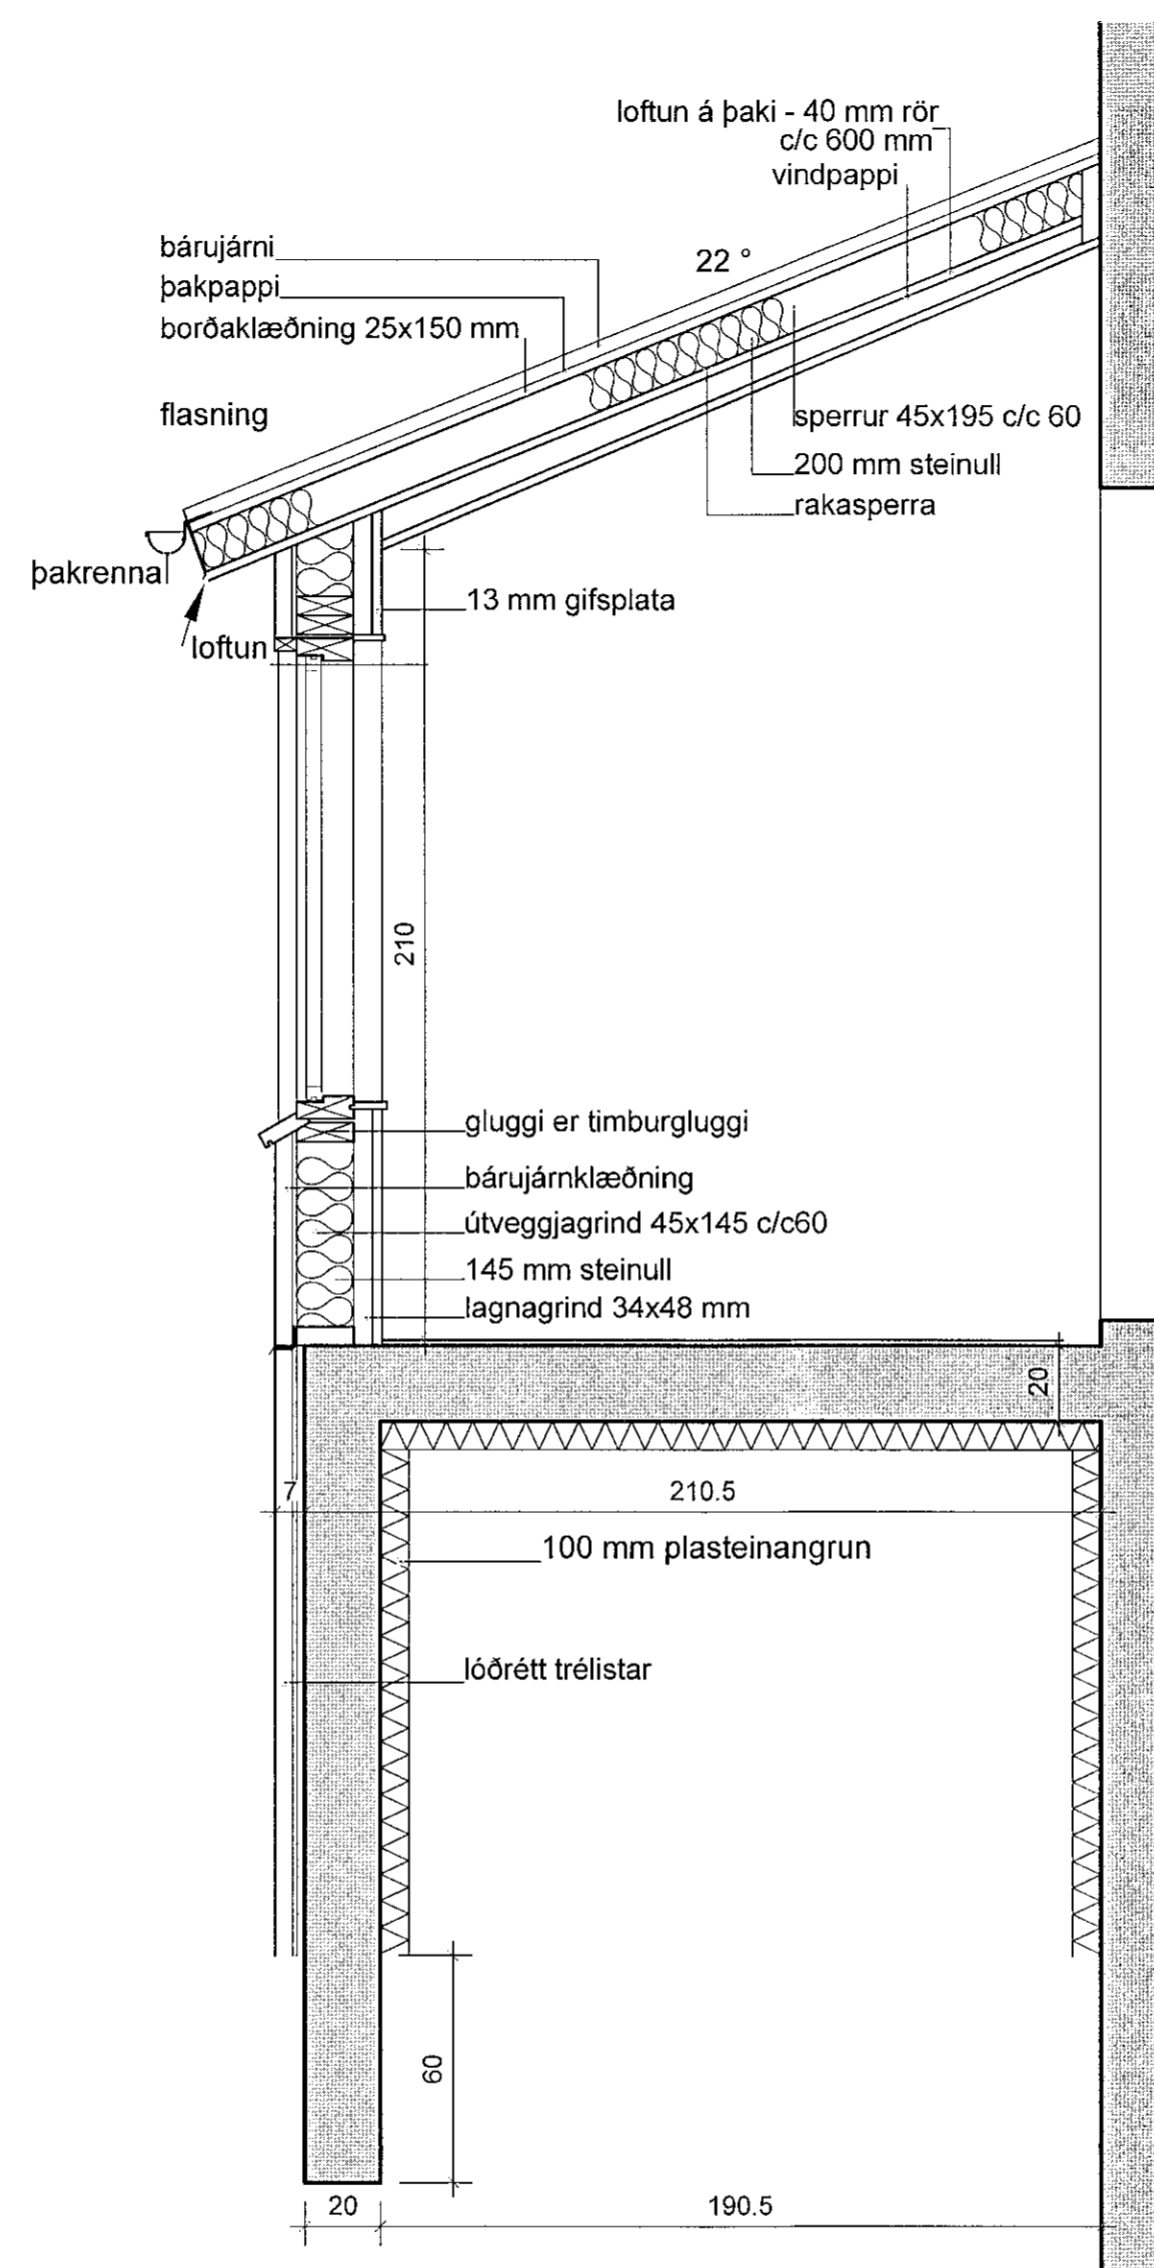

Grunnmynd

Snið A-A

| NR.   | DAGS.                     | BREYTING                |
|---|---------------------------|-------------------------|
| Nönnustigur 14  |                           |                         |
| 220 Hafnarfjörður   |                           |                         |
| Sérteikning:<br>Grunnmynd, snið A-A, gluggi, útihurð  |                           |                         |
| Luigi Bartolozzi - arkitekt<br>kt. 130659-2099<br>Skiopholt 43 - 105 Reykjavík<br>gsm 8983760<br>barluigi@simnet.is |                           |                         |
| Dags. 13.07.2021  | Teikn. nr. 4<br>Mkv. 1:20 | <i>Luigi Bartolozzi</i> |
| Nönnustigur 14_sér  |                           |                         |