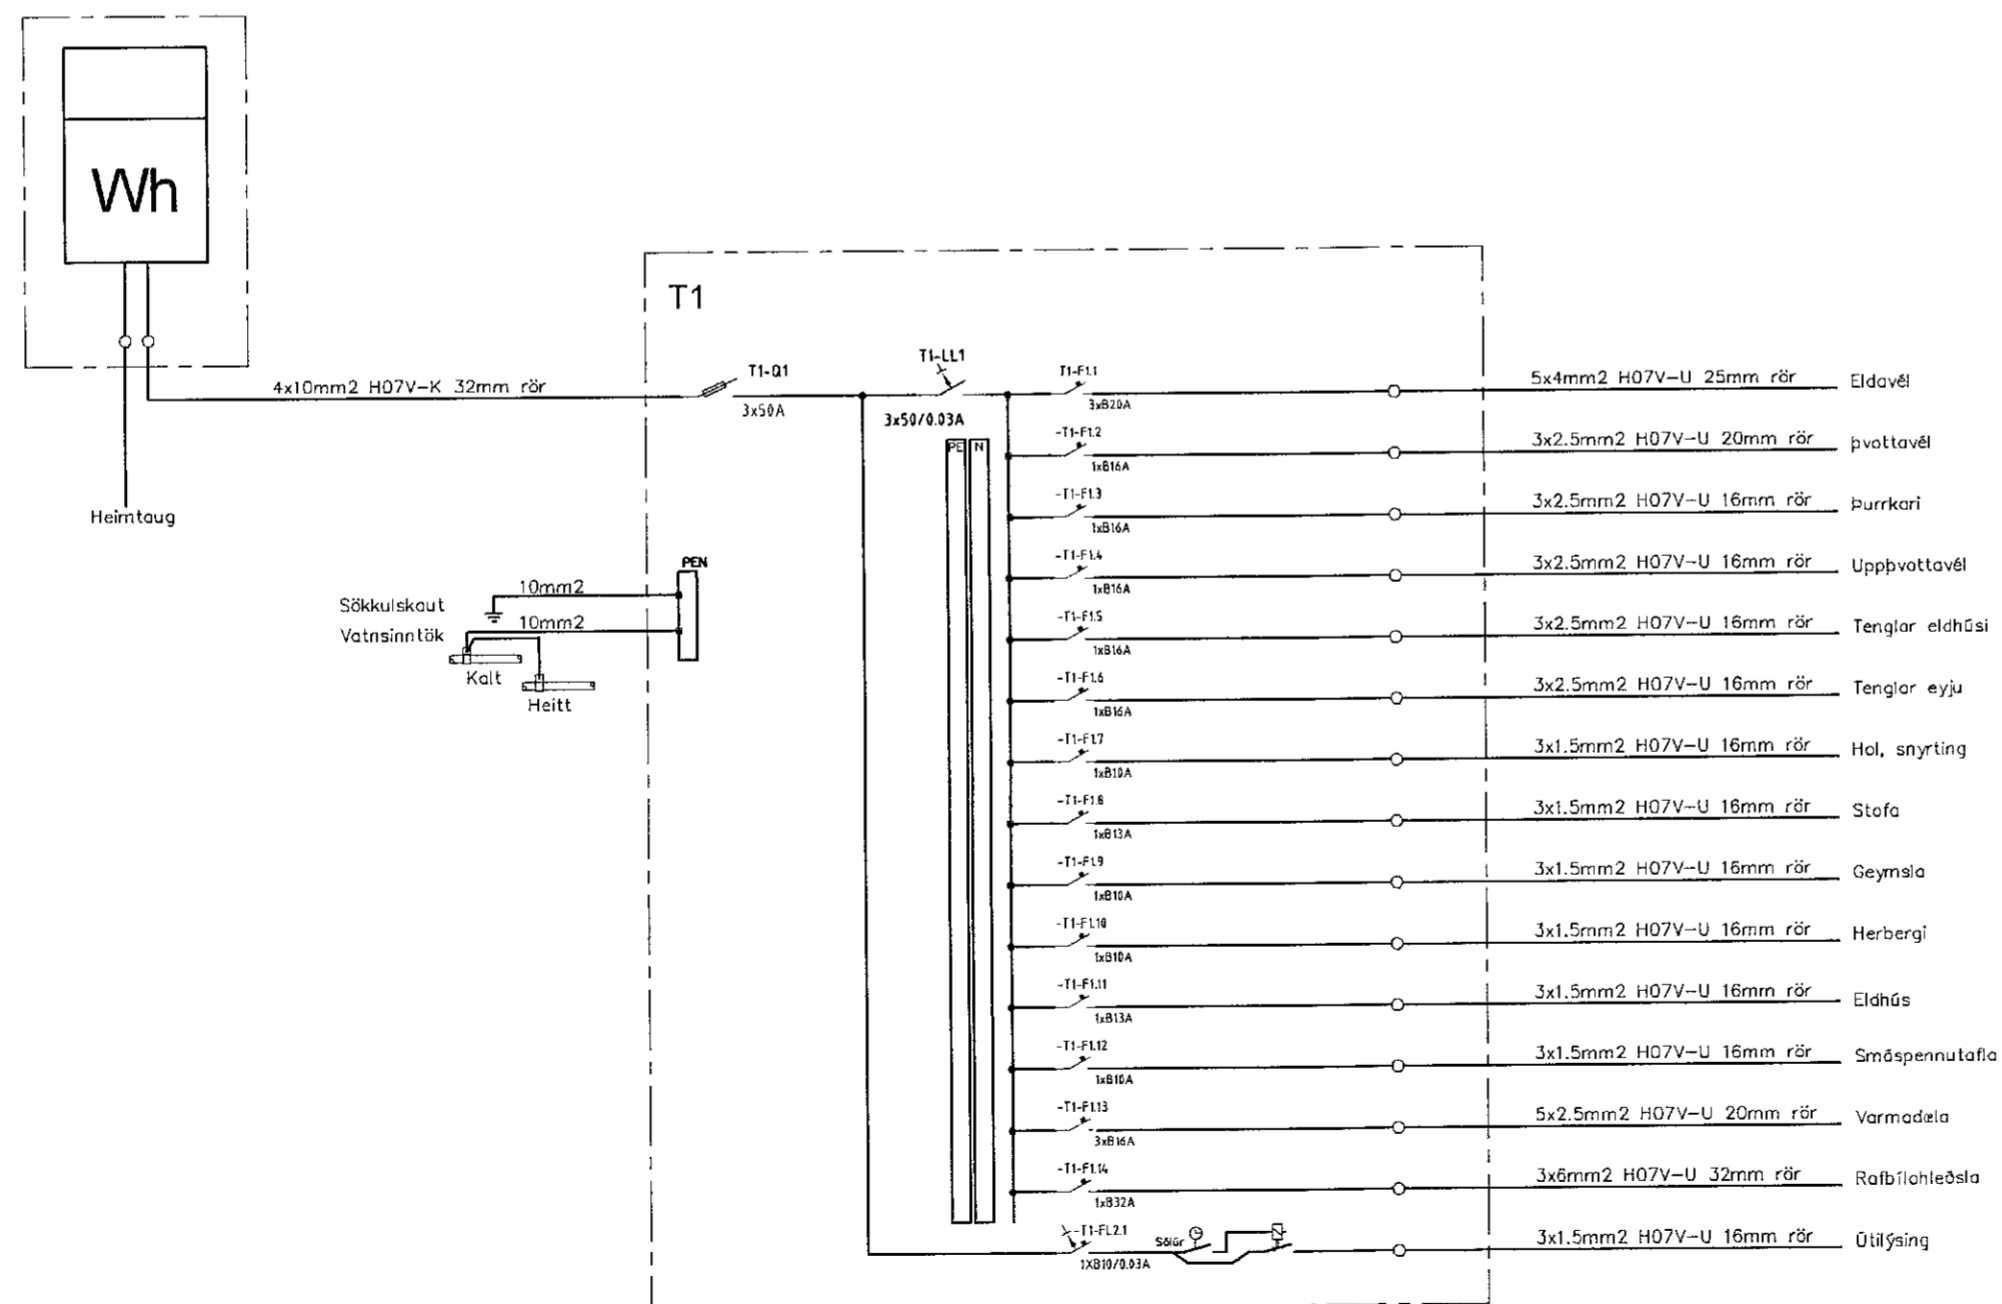

Afstöðumynd 1:1000

SLÉTTUHLIÐ G3 *Arb*

			TEKNIÞJÓNUSTAN SF Ármúla 1-108 Reykjavík s. gsm 8980723 e-mail audunn@tth.is <i>Audunn</i> 250250-3989		Kaldárselsvegur G3 Einlínnumynd, afstöðumynd og snið Raflagnateikning		Hannað.: AK Dags.: 08.2021 Teikn.: AK Yfirfarið.: Kvarði.: 1:50 1:1000 Nr.: 211702	
Br.	Dags.	Breyting						