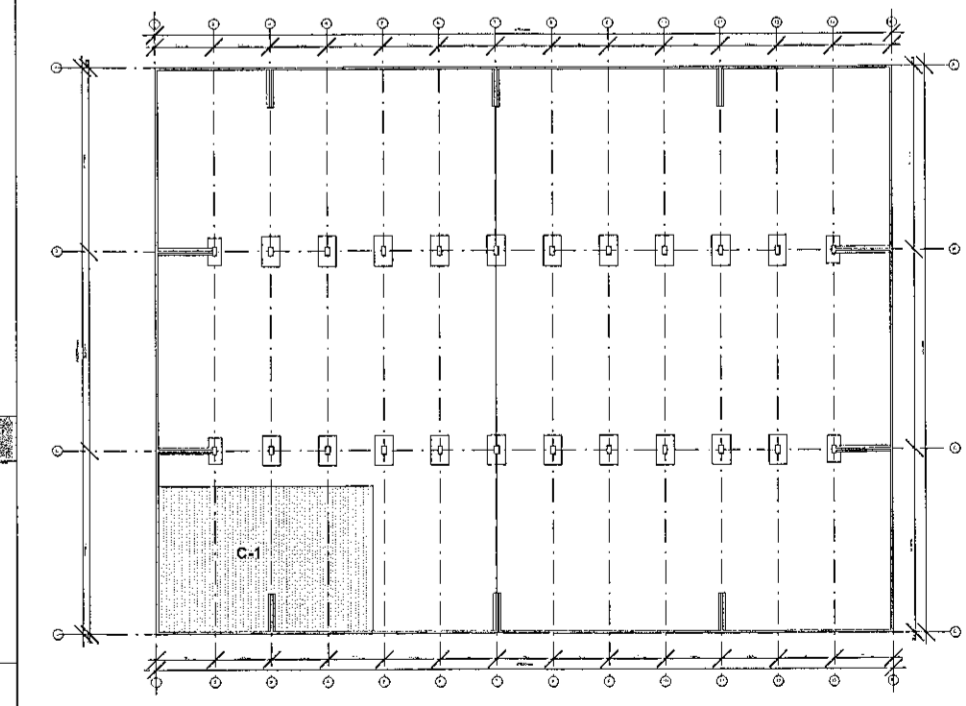

SNID U1 TIL U8 : SJÁ TEIKN.NR. B112  
 SÚLUUNDIRSTÖÐUR SU1 : SJÁ TEIKN.NR. B113  
 SÚLUUNDIRSTÖÐUR SU2 : SJÁ TEIKN.NR. B114

LYKILMYND: MKV. 1:1000

SJÁ SKÝRINGAR Á TEIKNINGU NR. B101

(A) Breytt: 04.12.2020 (Hús mínika3, pólakóð ofl. til samræmis við breytar Ábalkningar og breytingar við framkvæmd)

TEIKN.NR. B 109	 Tæknivanur ehf. KT.450586-1889 Kirkjustítt 26, 113 Reykjavík Sími: 564 22 44, Netf. tv@vortex.is
DAGS. AÐALTEIKNINGA: 12.09.2017 / Br: 11.06.2020	
KVARDI: 1:50	
DAGS: Feb. 2018	
HANNAÐ: MG	VERKEFNI: ÍSHELLA 1 Í HAFNARFIRÐI
TEIKNAD: MG	BURDARVIRKI: GRUNNMYND AF UNDIRSTÖÐUM, HLUTI C-1
HÖNNUÐUR: Magnús Gylfason	Undirskrift Hönnunarstjóra