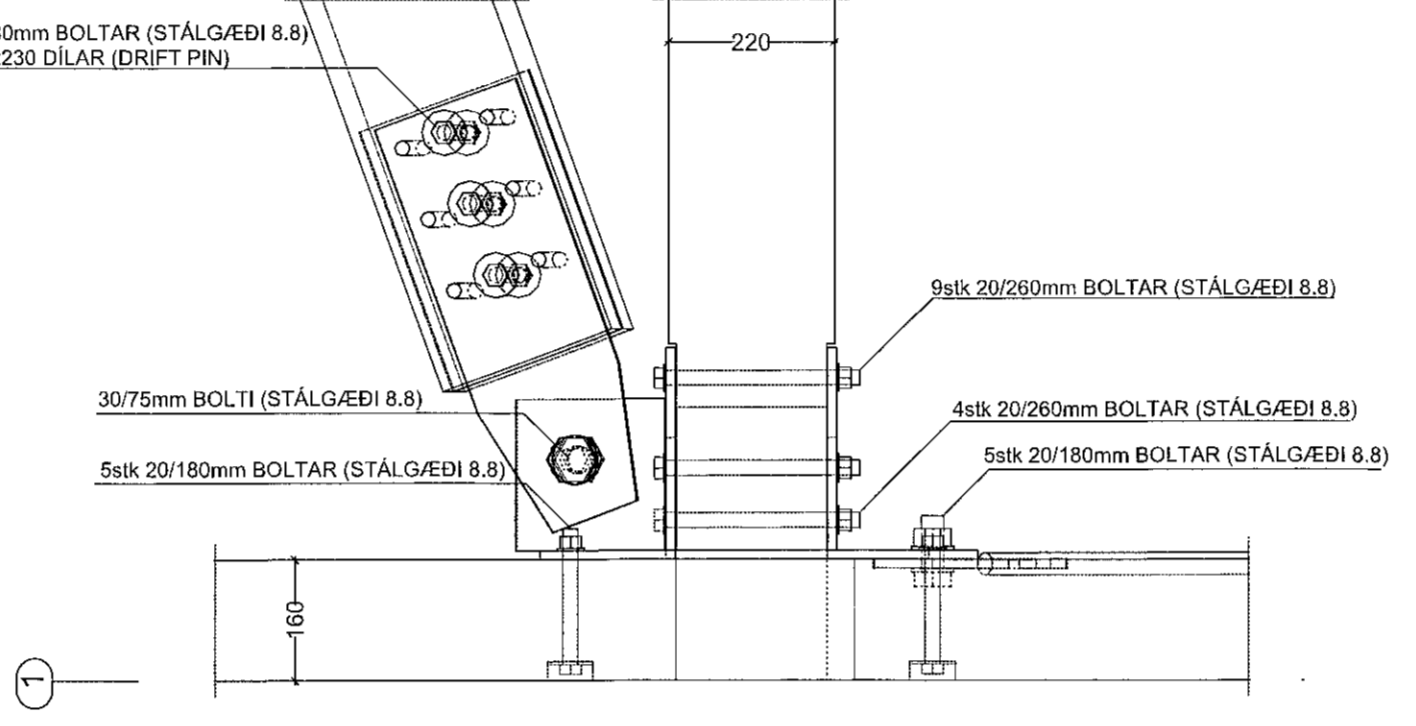

SNID V3/V4 - 2 MKV. 1:10

SNID V3/V4 - 2A MKV. 1:10

SNID V3/V4 - 3 MKV. 1:10

SNID V3/V4 - 3A MKV. 1:10

SNID V3/V4 - 3A MKV. 1:10  
(Prívíddarsjónarhorn af samsetningu)

SNID V3/V4 - 4 MKV. 1:10

SNID V3/V4 - 4A MKV. 1:10