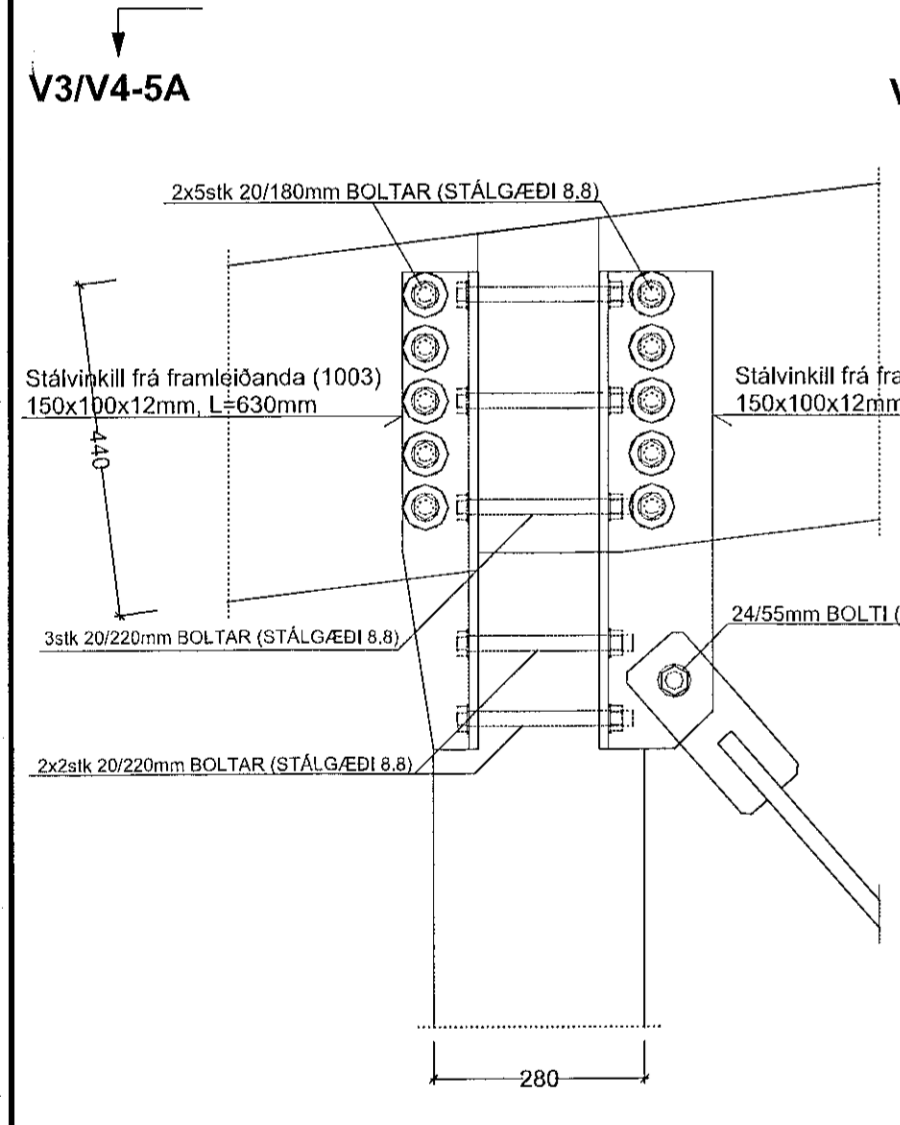

SNID V3/V4 - 5 MKV. 1:10

SNID V3/V4 - 5A MKV. 1:10