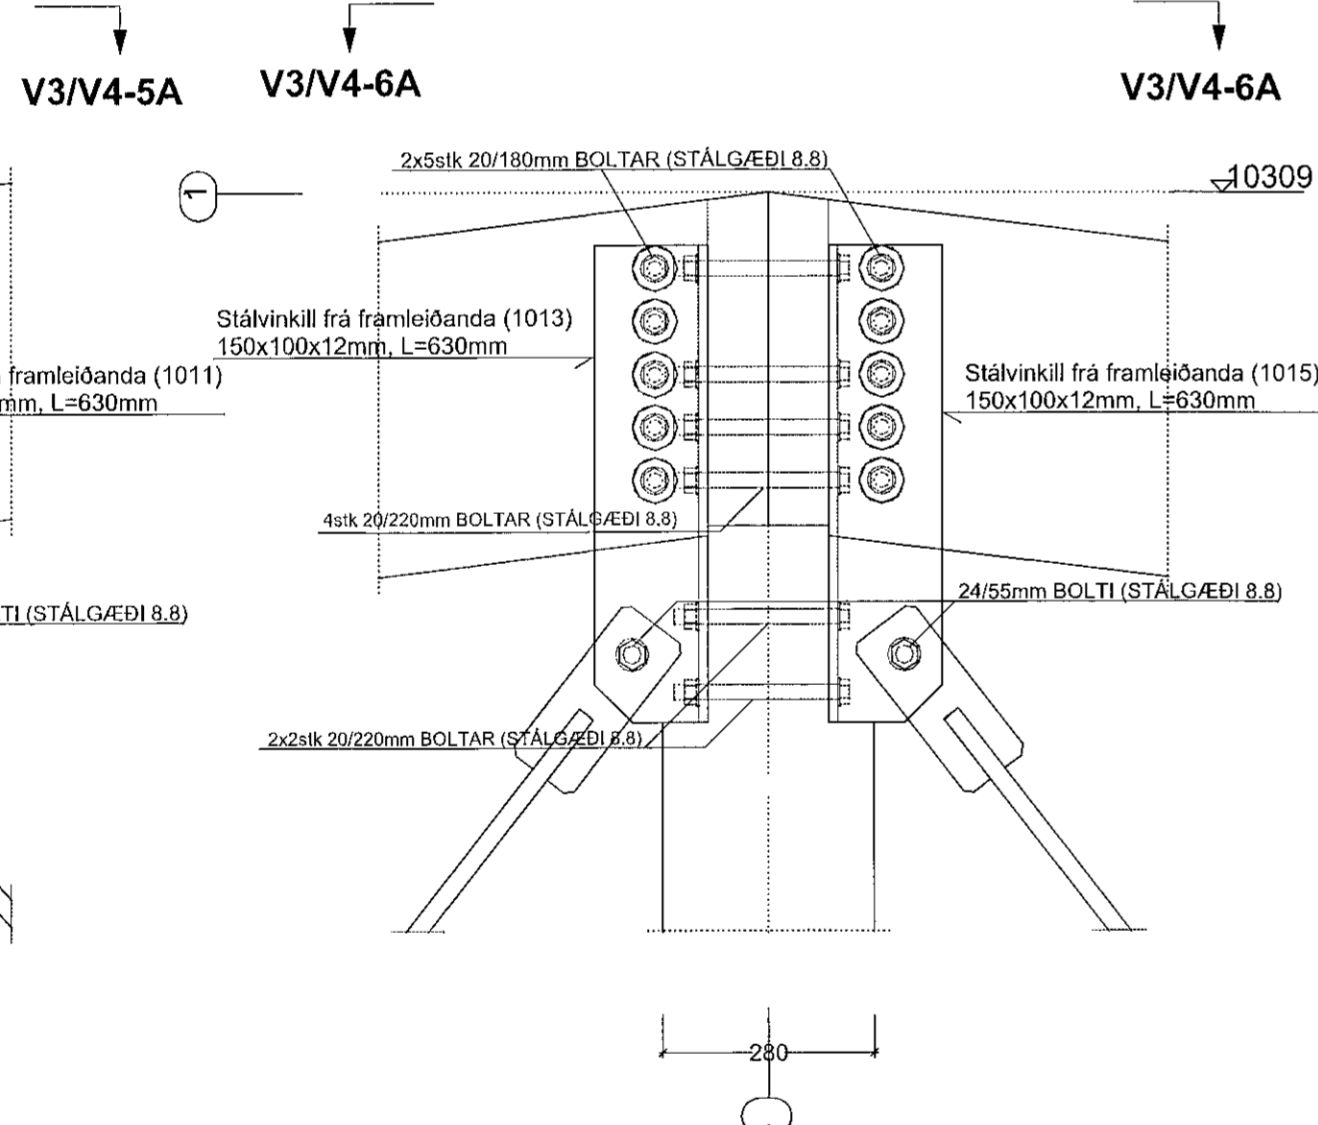

SNID V3/V4 - 6 MKV. 1:10

SNID V3/V4 - 6A MKV. 1:10