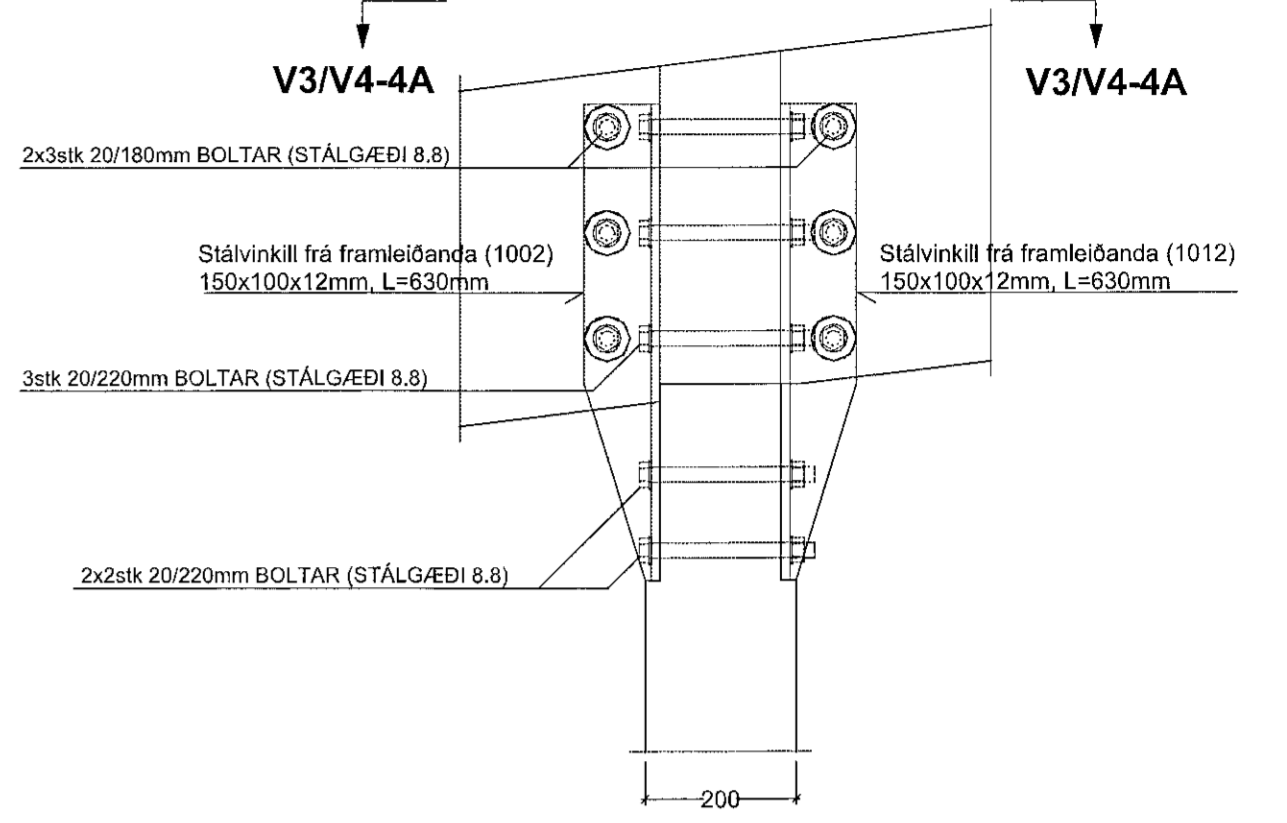

SNID V3/V4 - 2 MKV. 1:10

SNID V3/V4 - 2A MKV. 1:10

SNID V3/V4 - 3 MKV. 1:10

SNID V3/V4 - 3A MKV. 1:10

SNID V3/V4 - 3A MKV. 1:10  
(Prívíddarsjónarhorn af samsetningu)

SNID V3/V4 - 4 MKV. 1:10

SNID V3/V4 - 4A MKV. 1:10