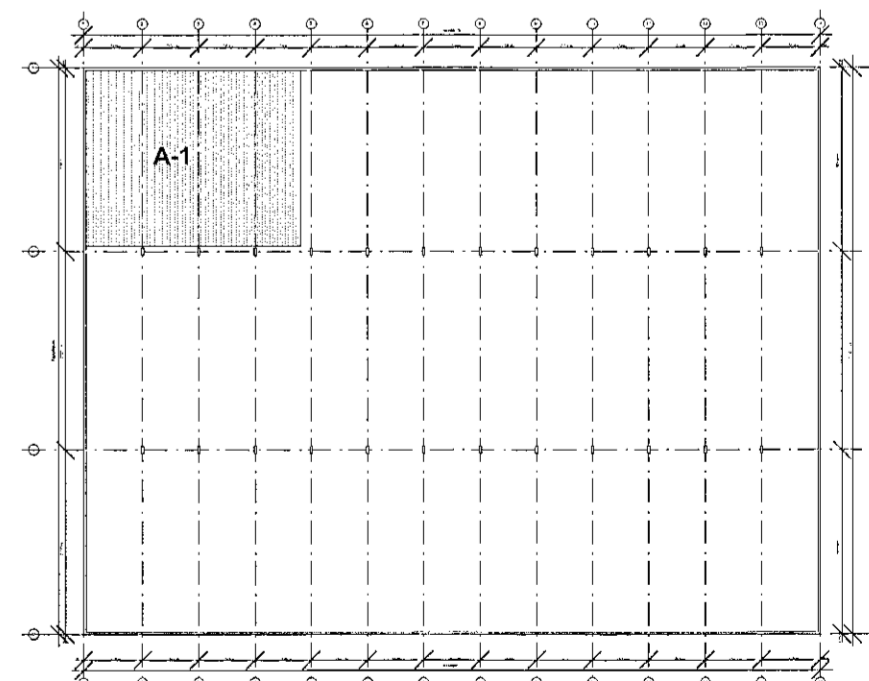

Sérmyndir S1-S8 : Sjá teikningu nr. B143  
 Sérmyndir S9-S19 : Sjá teikningu nr. B144

LYKILMYND: MKV. 1:1000

SJÁ SKÝRINGAR Á TEIKNINGU NR. B101  
 (Hús minkað til samræmis við breyttar Aðalteikningar.)

TEIKN.NR. B 134	Tæknivangur ehf. KT.450586-1889 Kirkjustétt 26, 113 Reykjavík Sími: 564 22 44, Netf. tv@vortex.is
DAGS. AÐALTEIKNINGA: 12.09.2017 / Br.11.06.2020	
KVARÐI: 1:50	
DAGS: Feb. 2018	
HANNAÐ: MG	VERKEFNI: ÍSHELLA 1 í HAFNARFIRÐI
TEIKNAD: MG	BURÐARVIRKI: GRUNNMYND AF ÞAKI, HLUÐI A-1
HÖNNUÐUR:	
Magnús Gylfason 41.201251-4199	Undirskrift Hönnunarstjóra 41.091162-3509