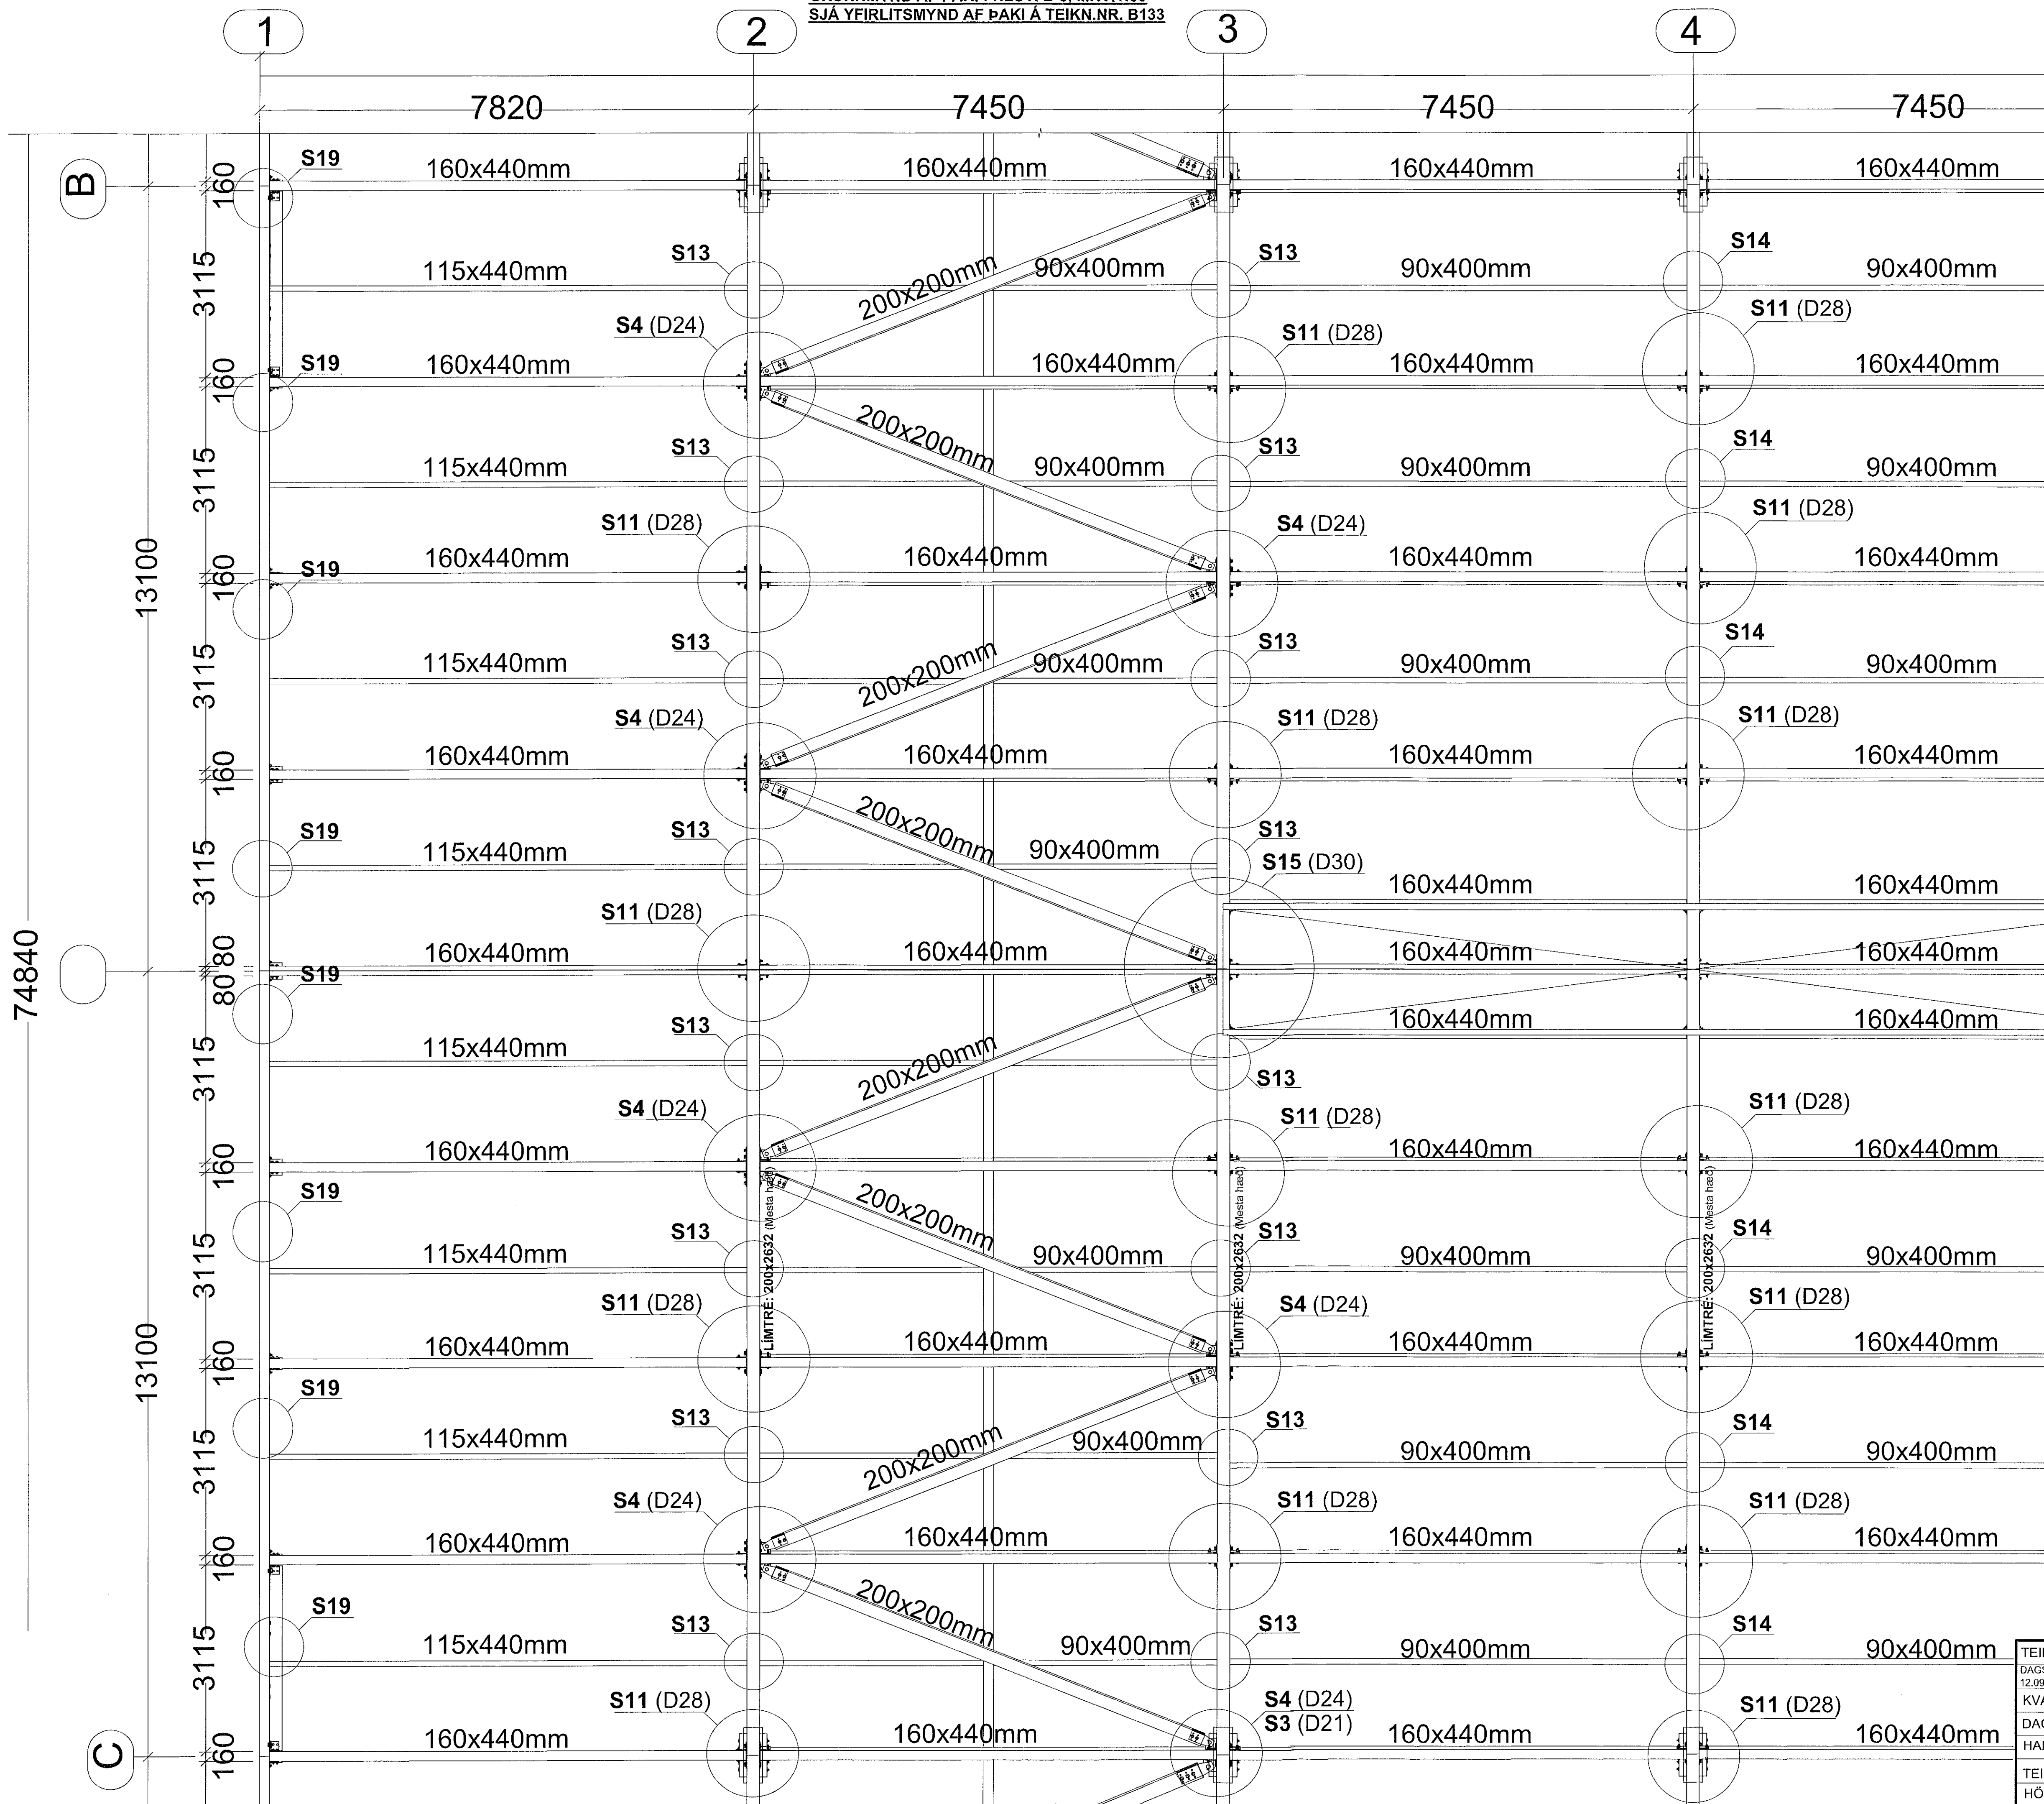

Sambykkt þann  
 20. sep. 2021  
 F.h. byggingarfræðingur og húsnæðingarmarkaðsmaður  
 Hjalmar A. Jónsson

Sérmyndir S1-S8 : Sjá teikningu nr. B143  
 Sérmyndir S9-S19 : Sjá teikningu nr. B144

LYKILMYND: MKV. 1:1000

SJÁ SKÝRINGAR Á TEIKNINGU NR. B101

(A) Breytt: 04.12.2020 (Húsnæðingarmarkaðsmaður) (Húsnæðingarmarkaðsmaður)

TEIKN.NR. B 137	<p>Tæknivanngur ehf.                  KT.450586-1889                  Kirkjustétt 26, 113 Reykjavík                  Sími: 564 22 44, Netf. tv@vortex.is</p>
DAGS. ABALTEIKNINGA: 12.09.2017 / Br.11.05.2020	
KVARDI: 1:50	
DAGS: Feb. 2018	
HANNAÐ: MG	
TEIKNAD: MG	VERKEFNI: ÍSHELLA 1 í HAFNARFIRÐI
HÖNNUÐUR: Magnús Gylfason	BURÐARVIRKI: GRUNNMYND AF ÞAKI, HLUTI B-1
	Undirskrift Hönnunarsjóra: Magnús Gylfason
	Undirskrift Hönnunarsjóra: Magnús Gylfason