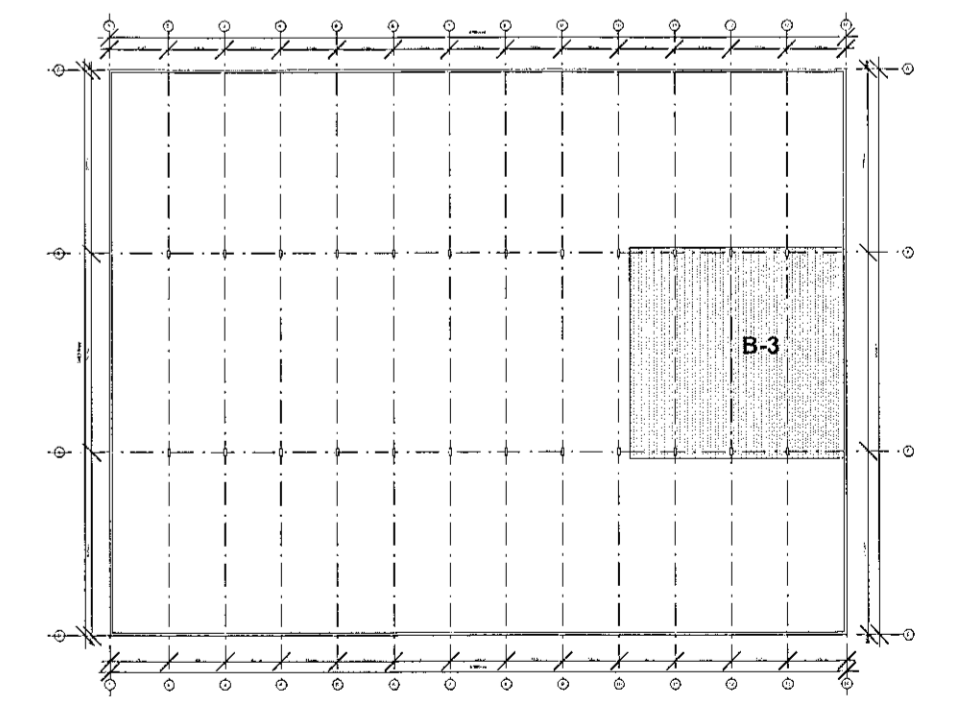

13100

13100

74840

Sérmýndir S1-S8 : Sjá teikningu nr. B143
 Sérmýndir S9-S19 : Sjá teikningu nr. B144

LYKILMYND: MKV. 1:1000

SJÁ SKÝRINGAR Á TEIKNINGU NR. B101

(A) Breytt: 04.12.2020 (Hús minnkað til samræmis við breytta Aðalteikningar)