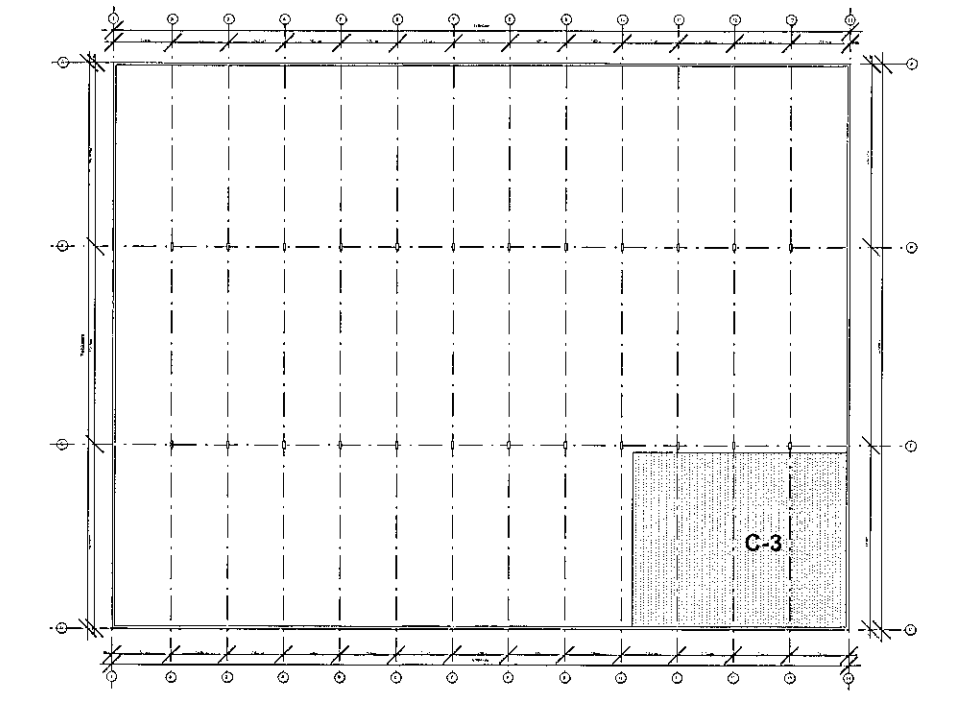

Samþykkt þann:
 20. sep. 2021
 E. Þ. Byggingarfulltrúars í Hafnarfirði
 Hjalmar A. Jónsson

24320

Sérmyndir S1-S8 : Sjá teikningu nr. B143
 Sérmyndir S9-S19 : Sjá teikningu nr. B144

LYKILMYND: MKV. 1:1000