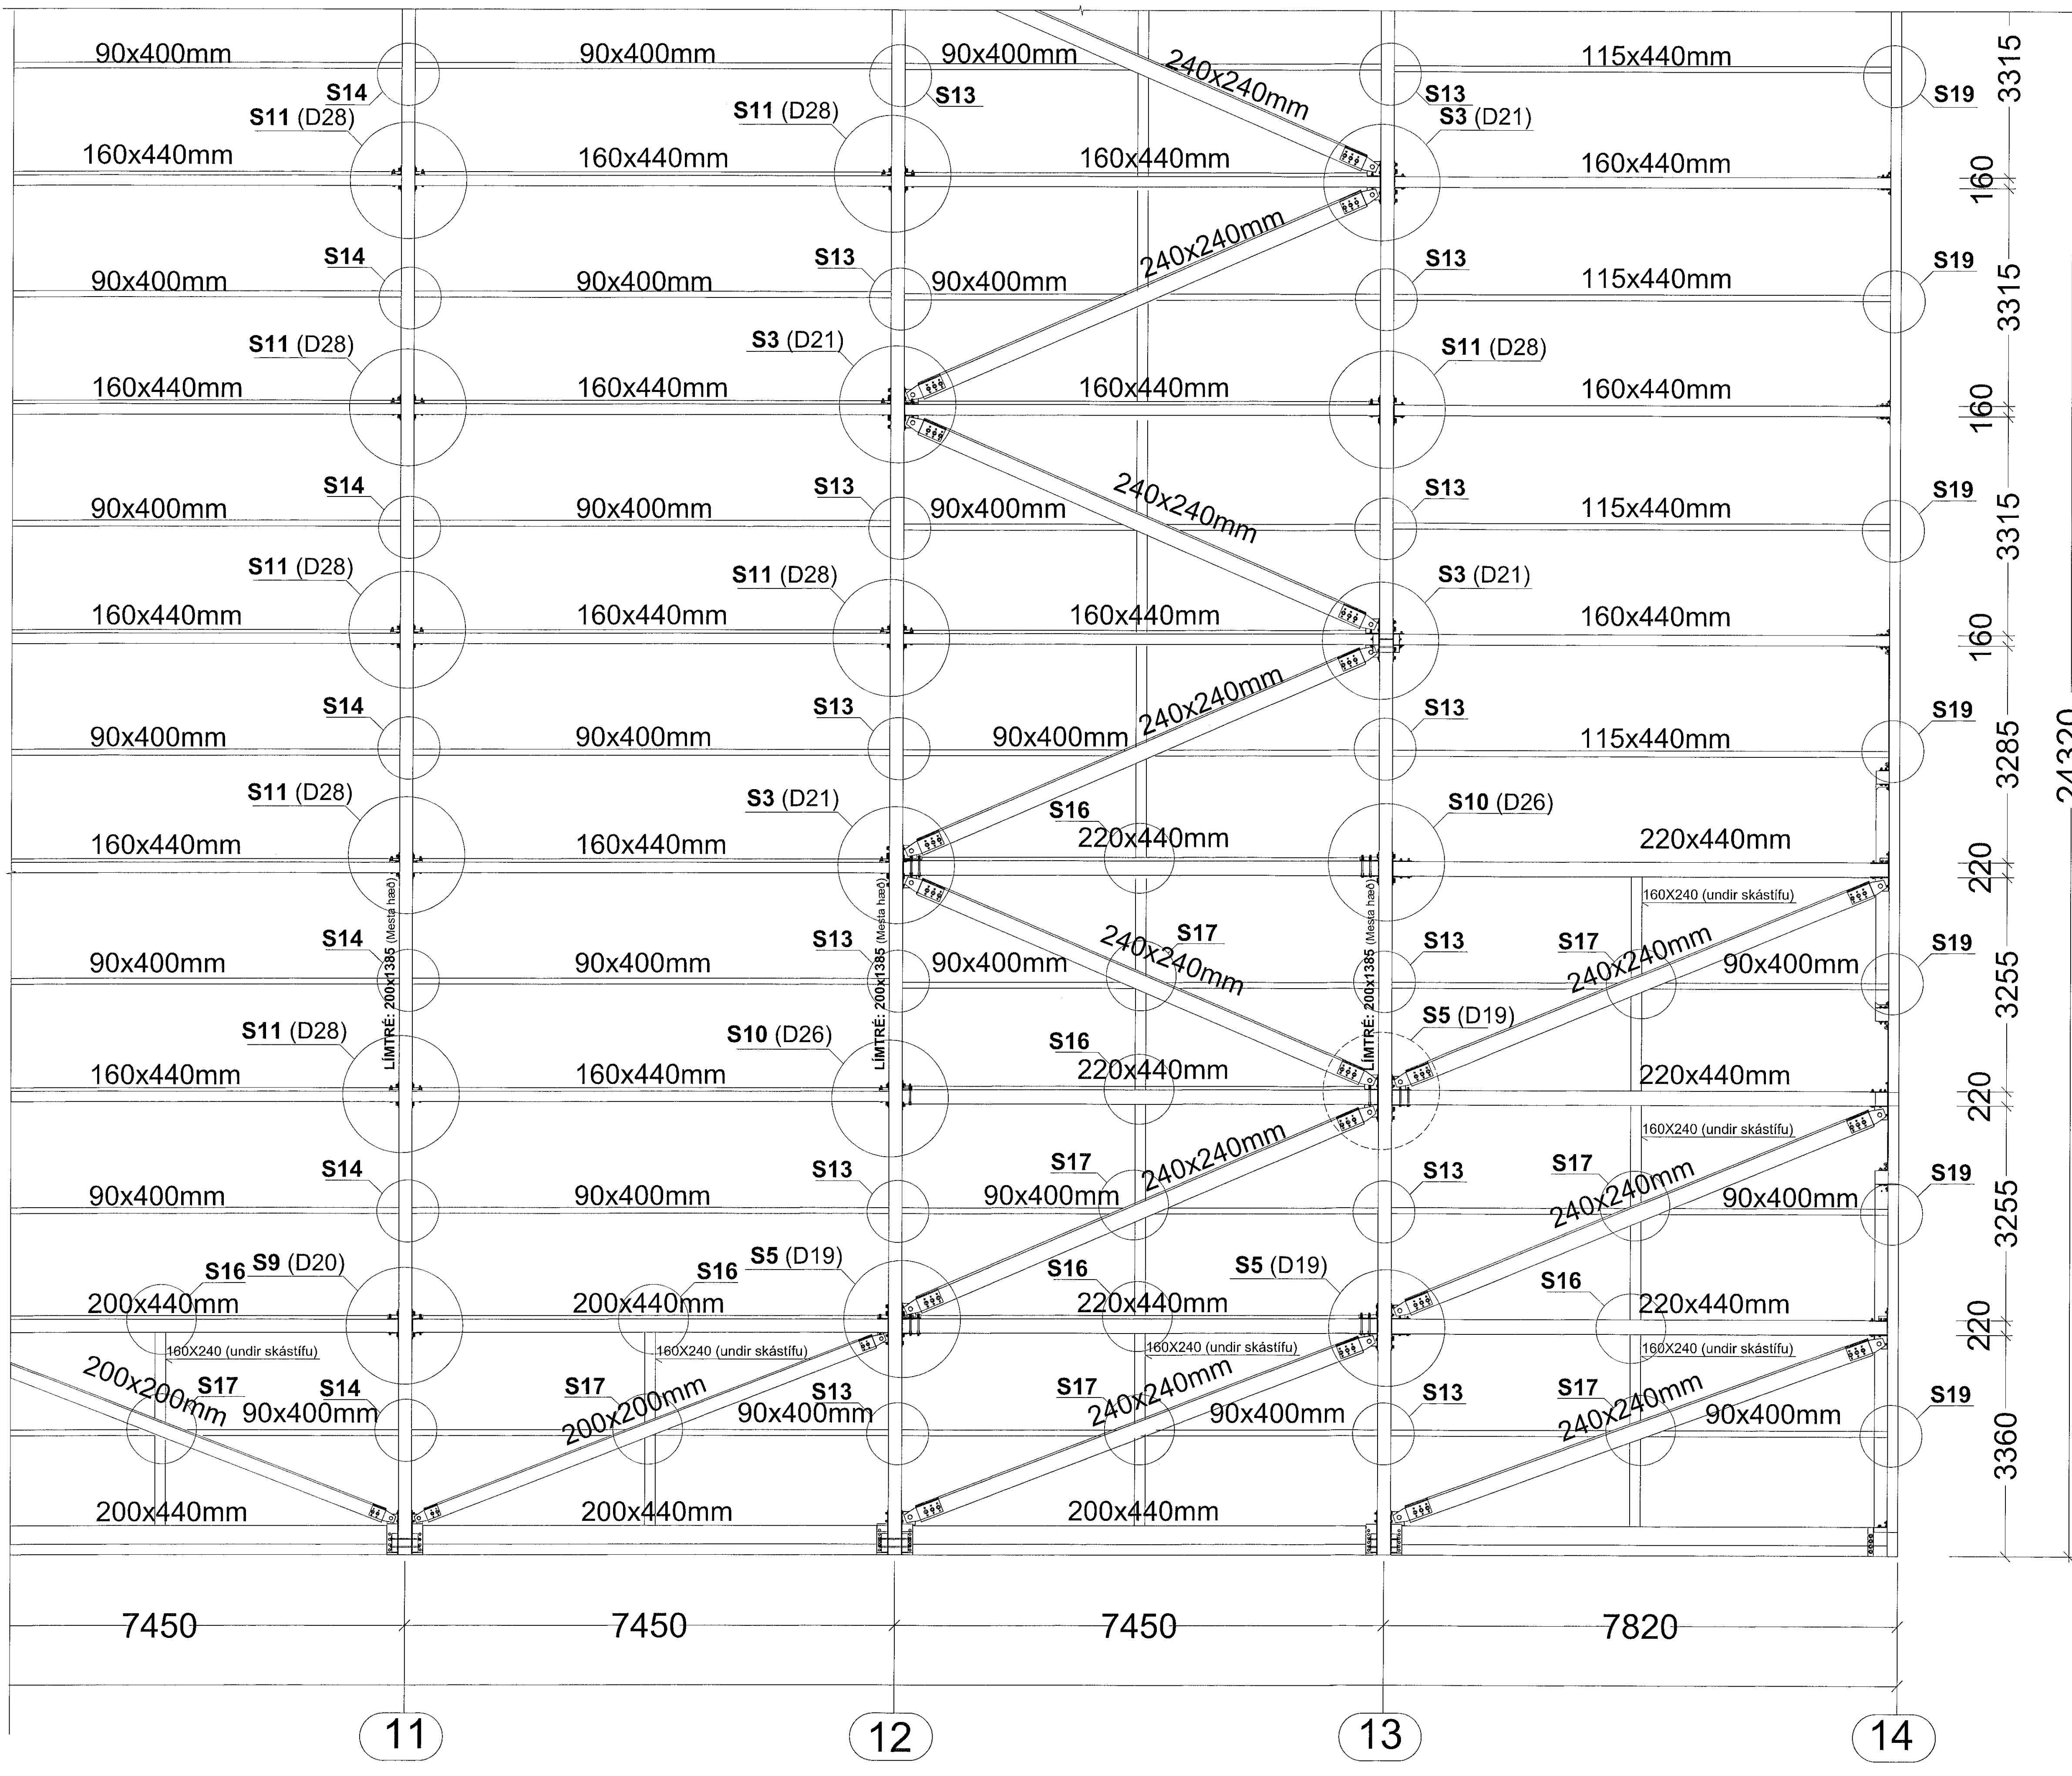

Samþykkt þann:
 20. sep. 2021
 E. Þ. Byggingarfulltrúars í Hafnarfirði
 Hjalmar A. Jónsson

24320

Sérmyndir S1-S8 : Sjá teikningu nr. B143
 Sérmyndir S9-S19 : Sjá teikningu nr. B144

LYKILMYND: MKV. 1:1000

D SJÁ SKÝRINGAR Á TEIKNINGU NR. B101

(A) Breytt: 04.12.2020 (Hús minkað til samræmis við breyttar Aðalleikningar)

TEIKN.NR. B 142	 Tæknivangur ehf. KT: 450585-1889 Kirkjustétt 26, 113 Reykjavík Sími: 564 22 44, Netf. tv@vortex.is
DAGS. AÐALTEIKNINGA: 12.09.2017 / Br.11.06.2020	
KVARDI: 1:50	
DAGS: Feb. 2018	
HANNAÐ: MG	VERKEFNI: ÍSHELLA 1 Í HAFNARFIRÐI
TEIKNAD: MG	BURÐARVIRKI: GRUNNMYND AF ÞAKI, HLUTI C-3
HÖNNUDUR: <i>Magnús Gylfason</i>	Undirskrift Hönnuðarskjóra: <i>Magnús Gylfason</i>