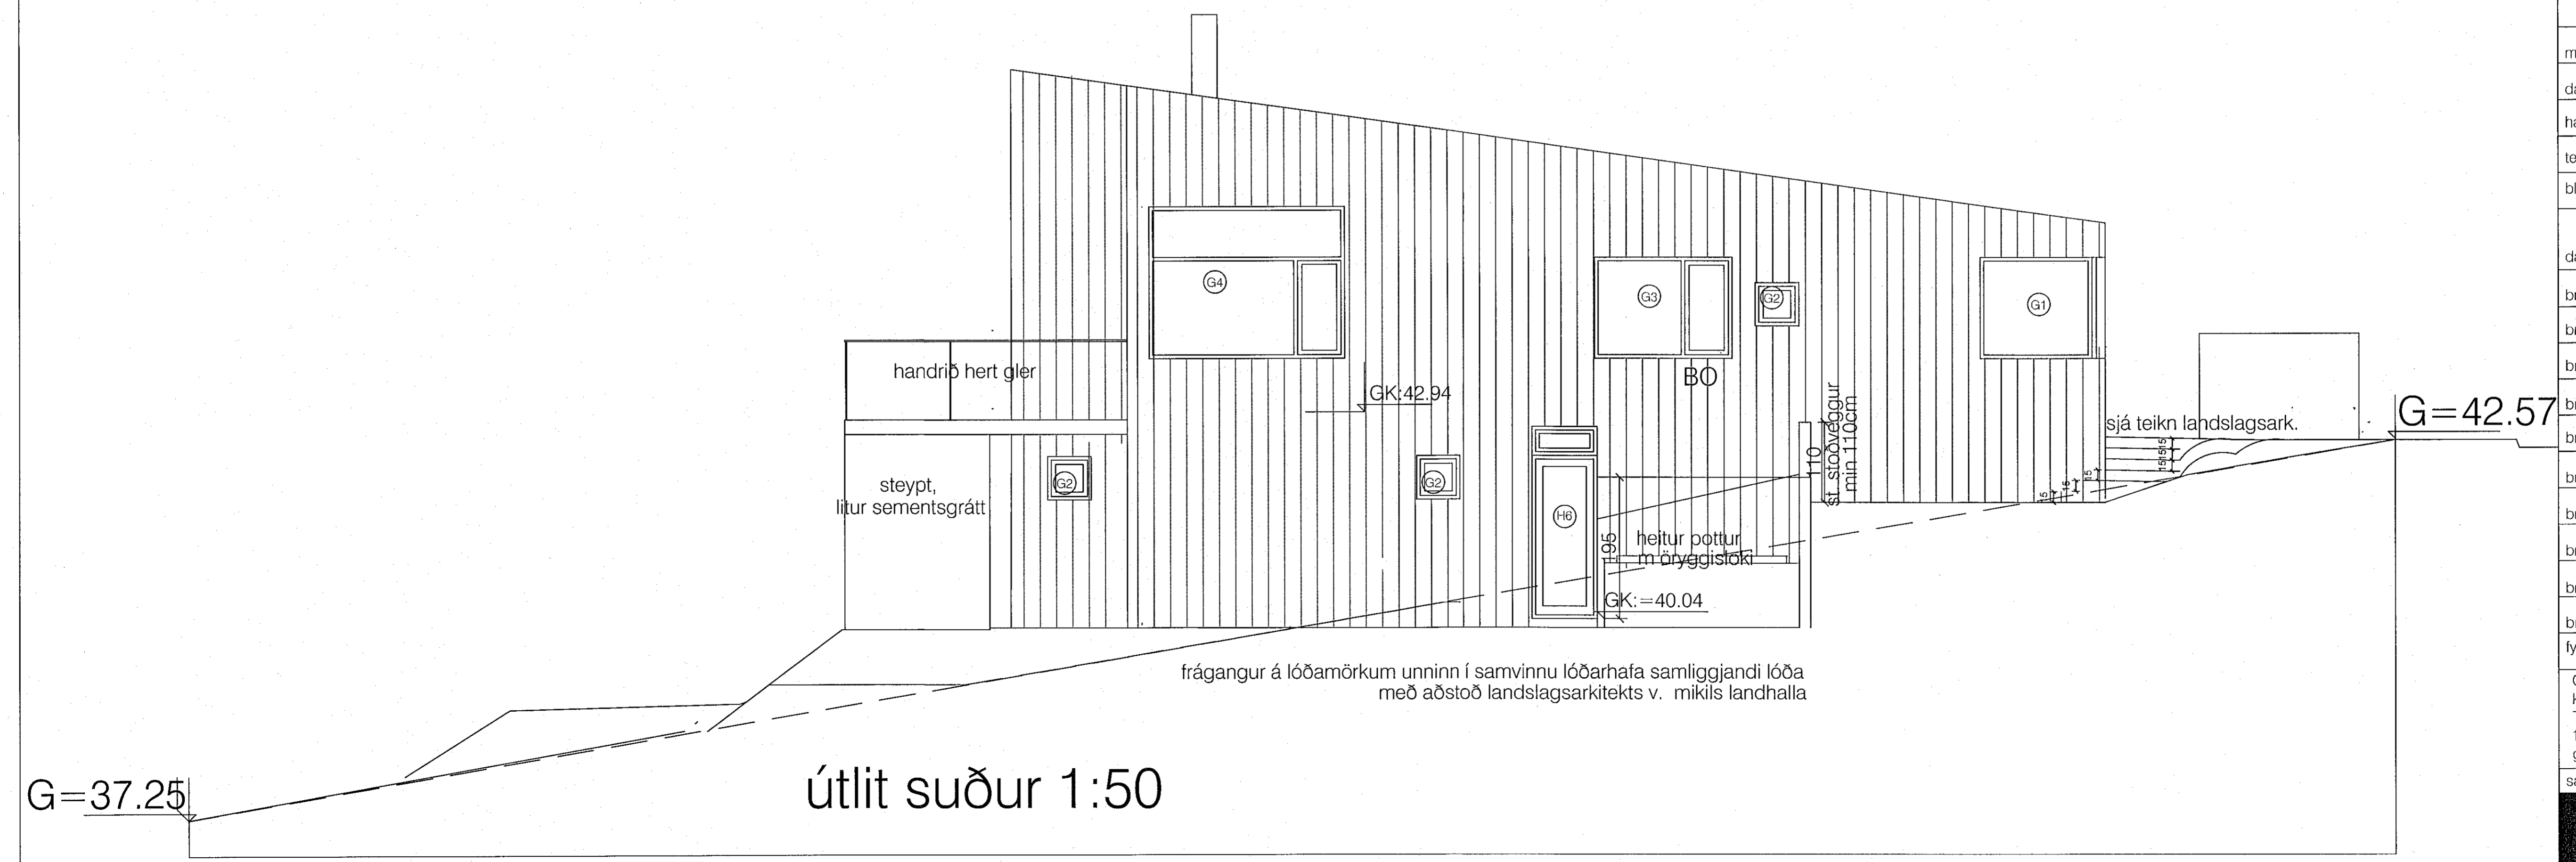

Útlit vestur 1:50

Útlit suður 1:50

skýringar:

yfirlitsmynd:

verkheiti:

Völuskarð 8

verkhúti:

lykilmynd gluggar og hurðir