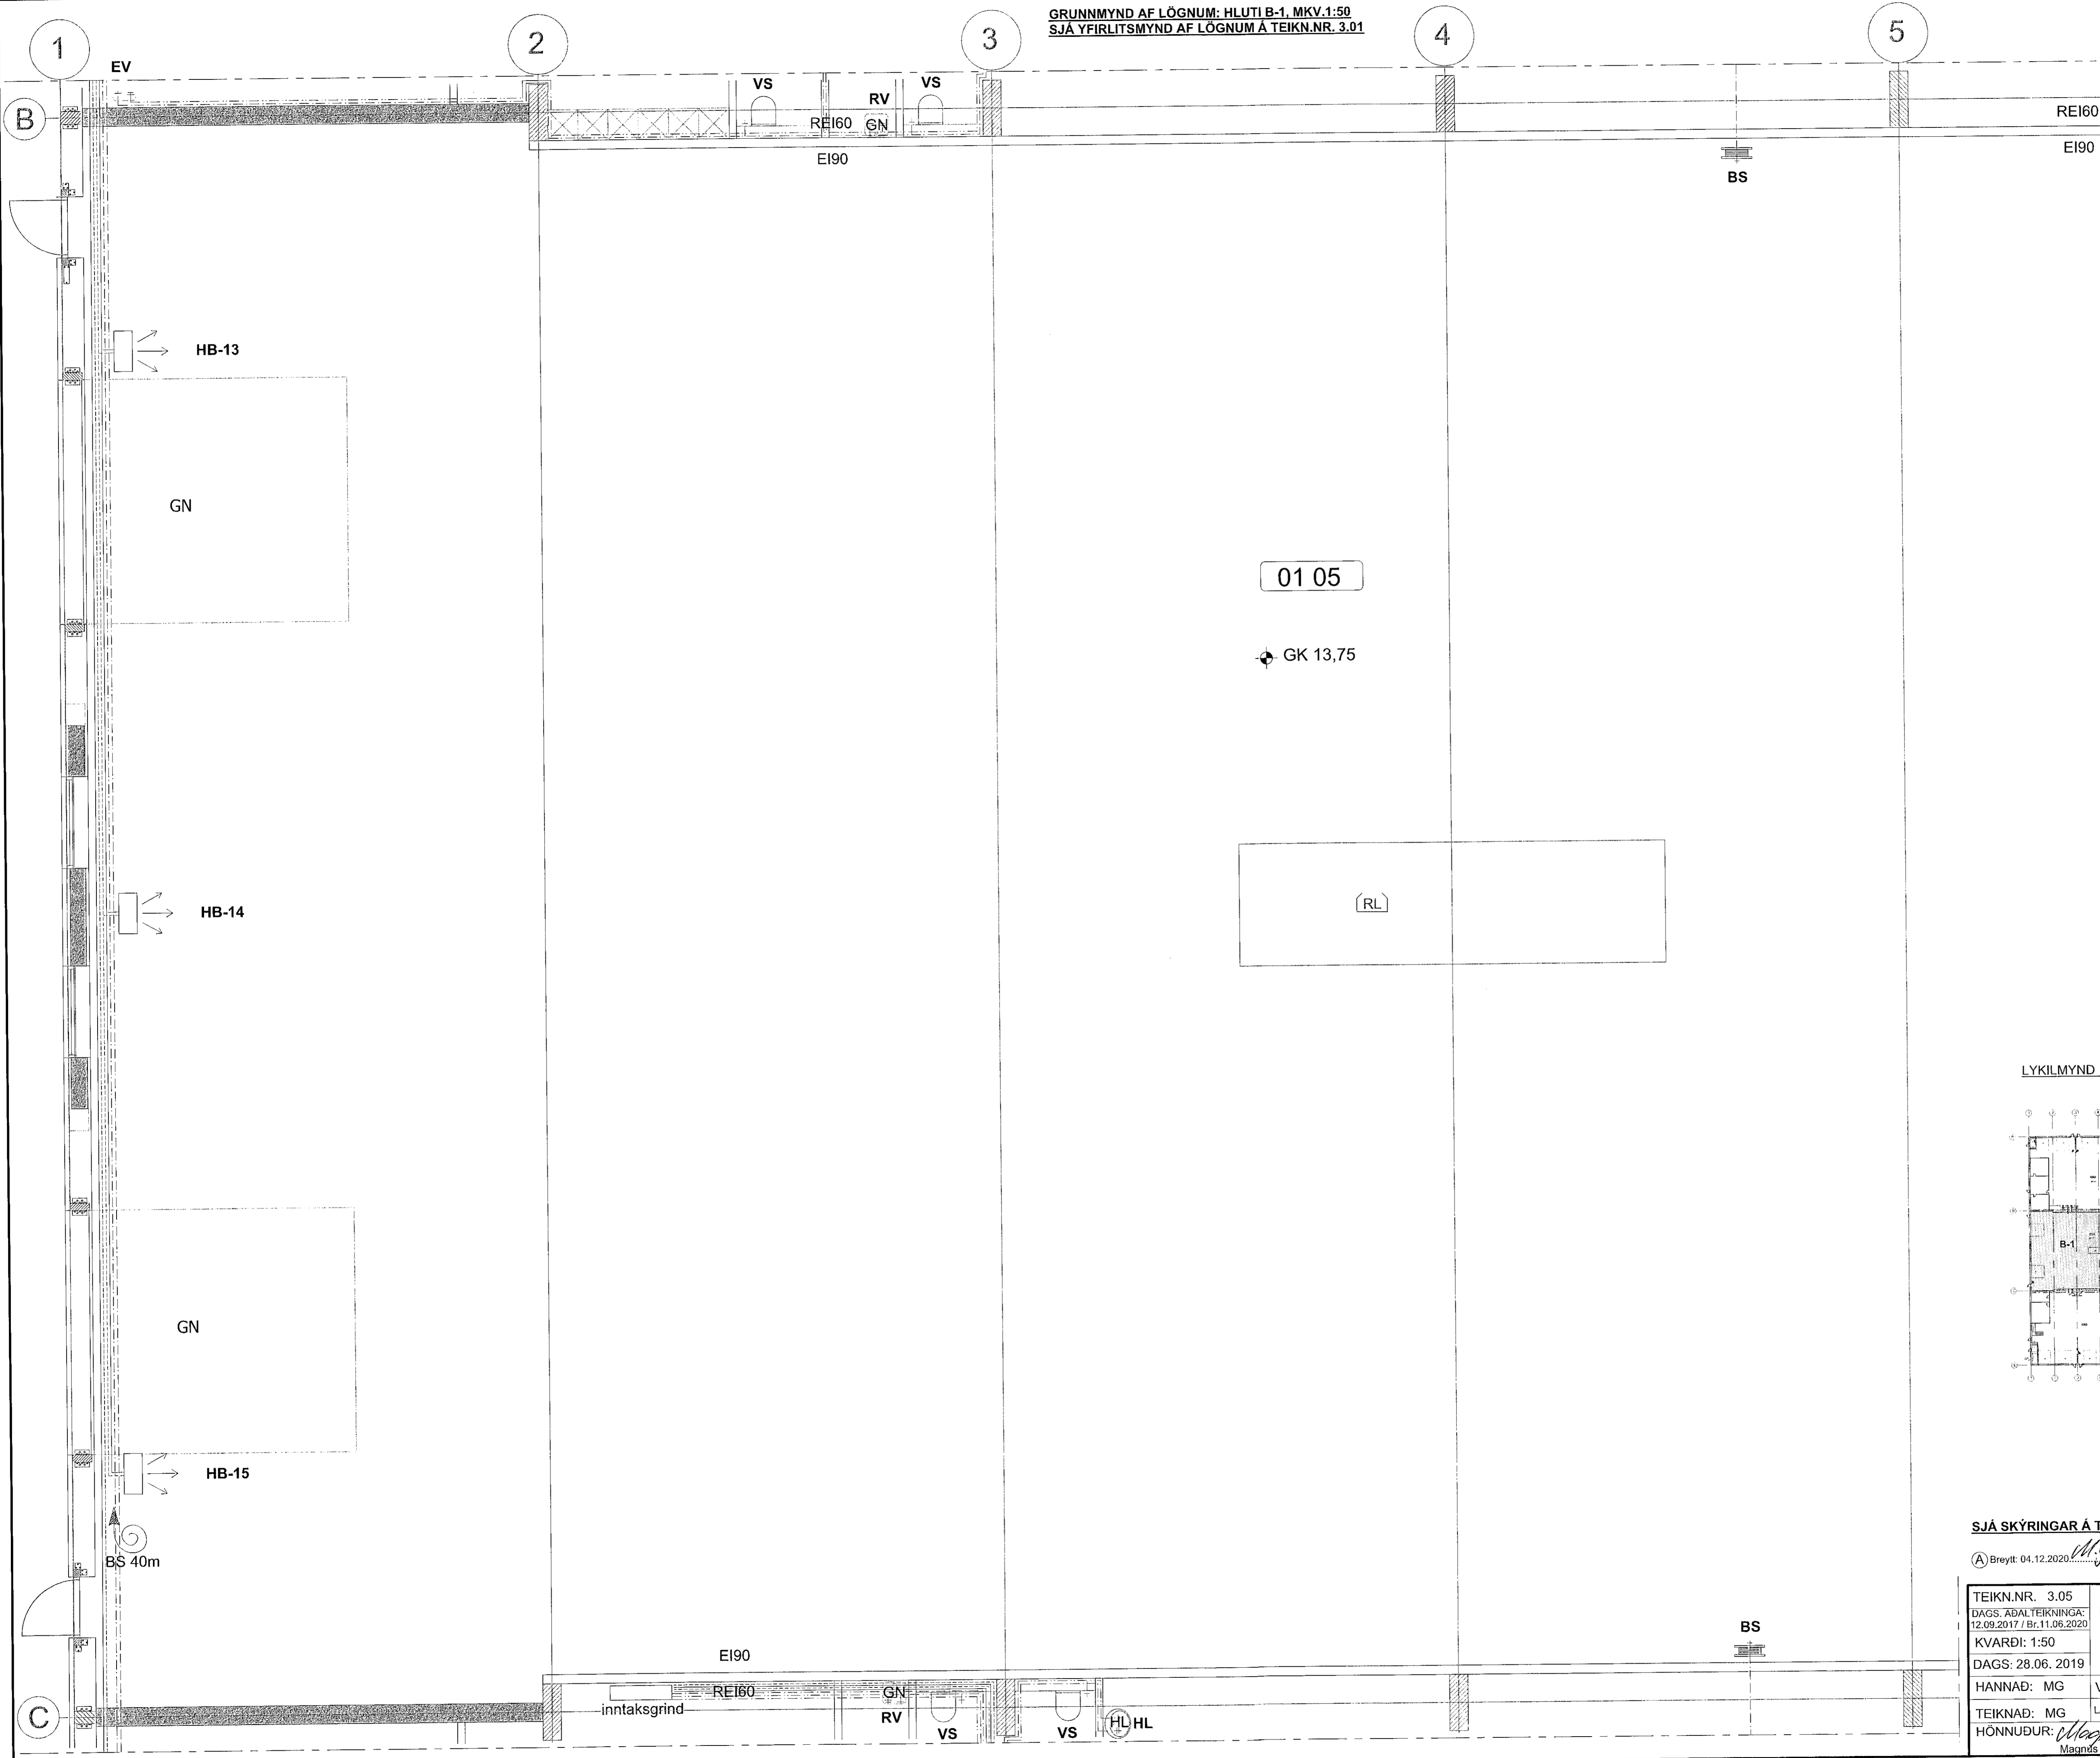

GRUNNMYND AF LÖGNUM: HLUTI B-1, MKV.1:50
 SJÁ YFIRLITSMYND AF LÖGNUM Á TEIKN.NR. 3.01

Samþykkt þann
 20. sep. 2021
 f.h. byggingarfulltrúans í Hafnarfirði
 Hjalmar A. Jónsson
 HAFS

LYKILMYND 1:1000

SJÁ SKÝRINGAR Á TEIKNINGU NR. 3.00

(A) Breytt: 04.12.2020... (Breyttar Aðalleikningar)

TEIKN.NR. 3.05
 DAGS. AÐALTEIKNINGA:
 12.09.2017 / Br.11.06.2020
 KVARDI: 1:50
 DAGS: 28.06. 2019

HANNAD: MG VERKEFNI: ÍSHELLA 1 í HAFNARFIRÐI
 TEIKNAD: MG LAGNIR: GRUNNMYND AF NEYSLUVATNS- OG HITALÖGNUM, HLUTI B-1
 HÖNNUÐUR: Magnús Gylfason KT 201241-4199 Undirskrift Hönnunarstjóra KT 091162-3509