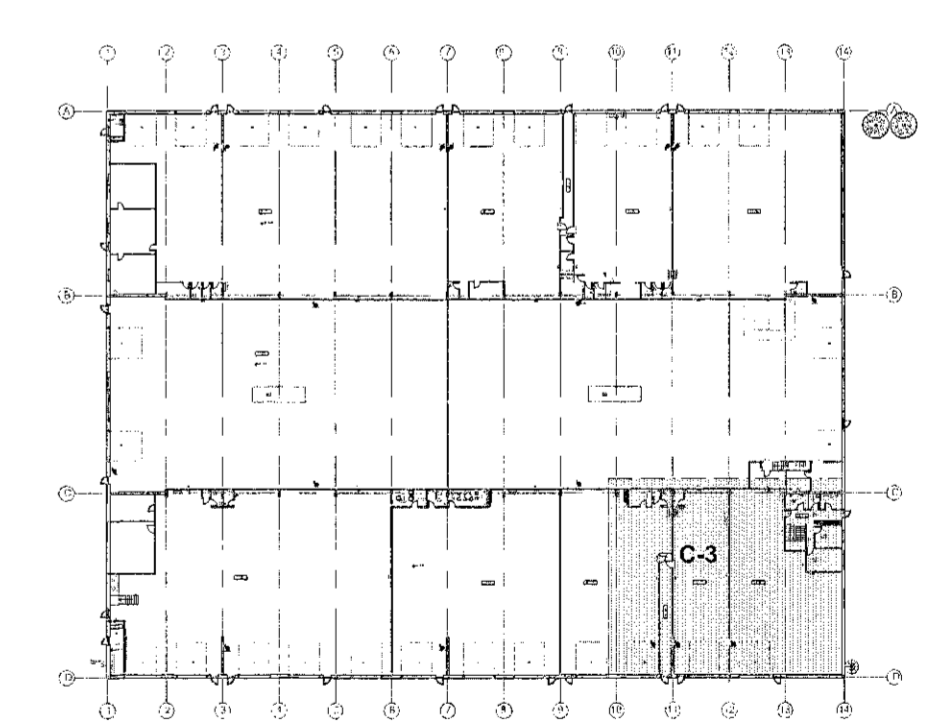

Sambýkkt þann
 20. sep. 2021
 f.h. byggingarfræðingur og húsnáðarkr.
 Hjálmar A. Jónsson
 H.A.S.

LYKILMYND 1:1000

SJÁ SKÝRINGAR Á TEIKNINGU NR. 3.00

(A) Breytt: 04.12.2020. (Breyttar Adalteikningar)

TEIKN.NR. 3.10	<p>Tæknivangur ehf. KT.450586-1889 Kirkustétt 28, 113 Reykjavík Sími: 564 22 44, Netf. tv@vortex.is</p>
DAGS. ADALTEIKNINGA: 12.09.2017 / Br.11.06.2020	
KVARDI: 1:50	
DAGS: 28.06.2019	
HANNAÐ: MG	VERKEFNI: ISHELLA 1 í HAFNARFIRÐI
TEIKNAD: MG	LAGNIR: GRUNNMYND AF NEYSLUVATNS - OG HITALÖGNUM, HLUÐI C-3
HÖNNUÐUR:	Undirskrift Hönnunarstjóra:
Magnús Gylfason 4.201281-4199	Undirskrift Hönnunarstjóra 4.091182-3509