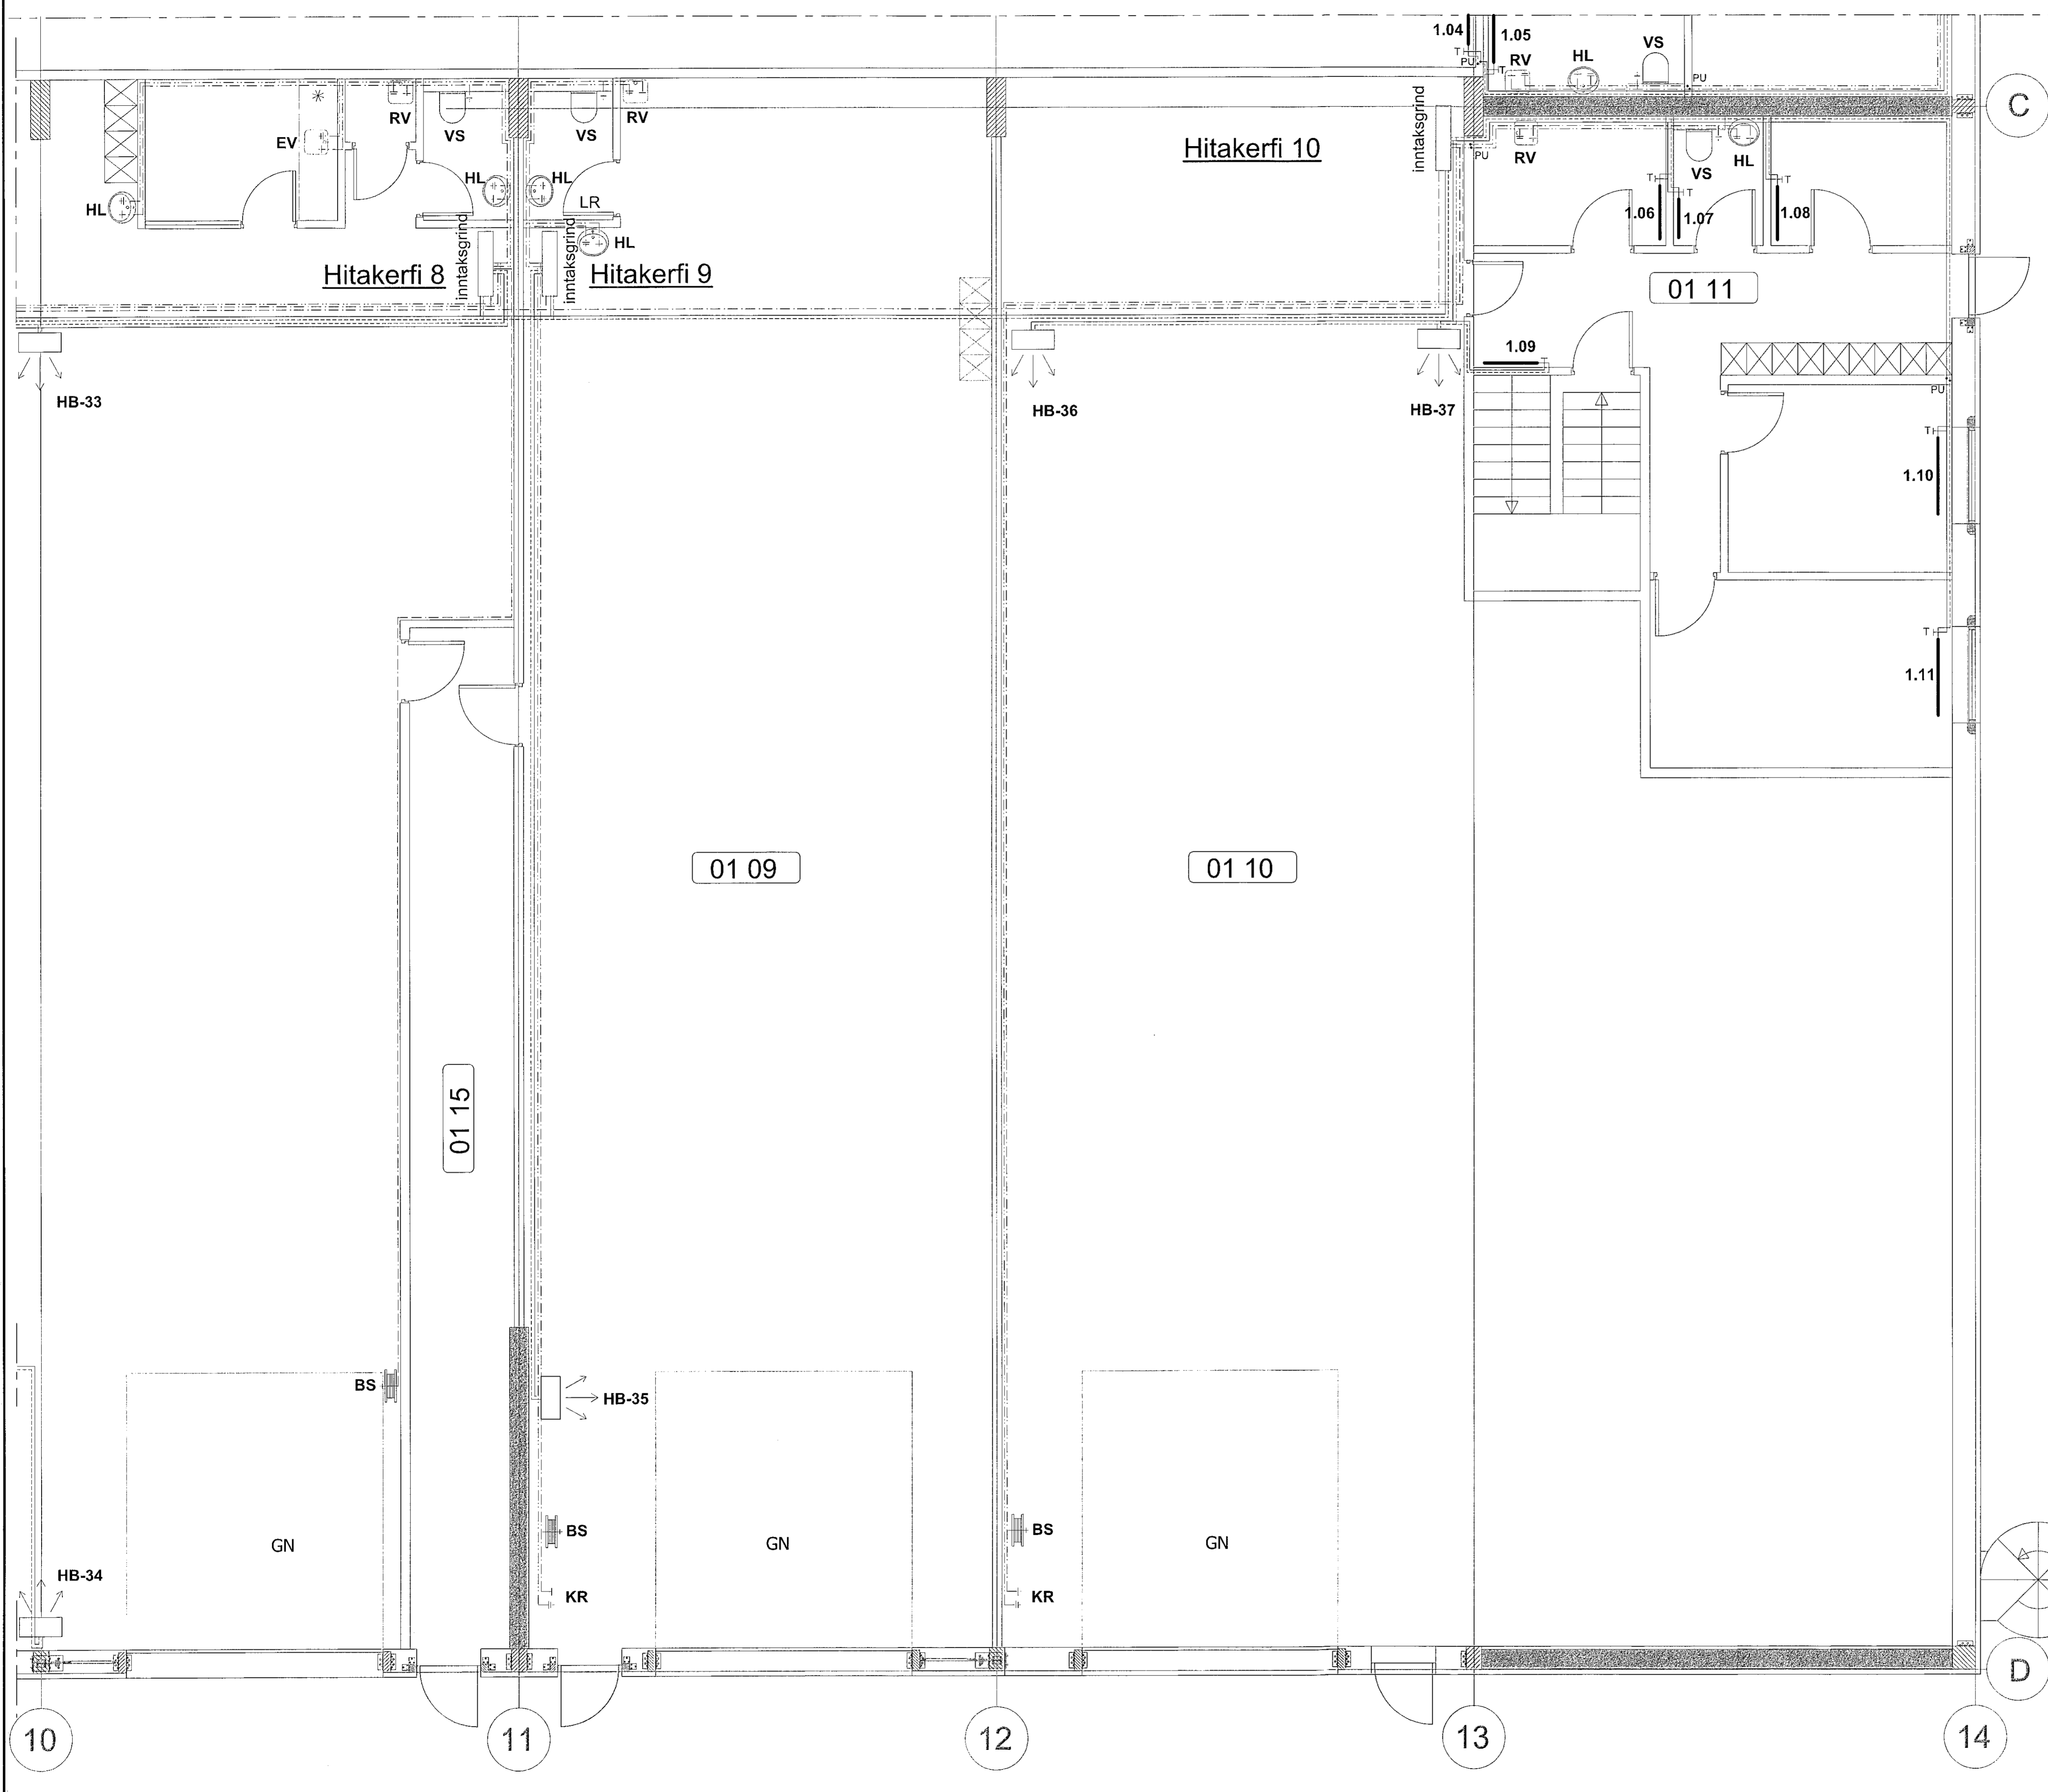

Sambýkkt þann
 20. sep. 2021
 f.h. byggingarfræðingur og húsnáðarkr.
 Hjálmar A. Jónsson
 H.A.S.

LYKILMYND 1:1000

SJÁ SKÝRINGAR Á TEIKNINGU NR. 3.00

(A) Breytt: 04.12.2020. (Breyttar Adalteikningar)

TEIKN.NR. 3.10	<p>Tæknivangur ehf. KT.450586-1889 Kirkustétt 28, 113 Reykjavík Sími: 564 22 44, Netf. tv@vortex.is</p>
DAGS. ADALTEIKNINGA: 12.09.2017 / Br.11.06.2020	
KVARDI: 1:50	
DAGS: 28.06.2019	
HANNAÐ: MG	VERKEFNI: ISHELLA 1 í HAFNARFIRÐI
TEIKNAD: MG	LAGNIR: GRUNNMYND AF NEYSLUVATNS - OG HITALÖGNUM, HLUÐI C-3
HÖNNUÐUR:	Undirskrift Hönnunarstjóra:
Magnús Gylfason 4.201281-4199	Undirskrift Hönnunarstjóra 4.091182-3509