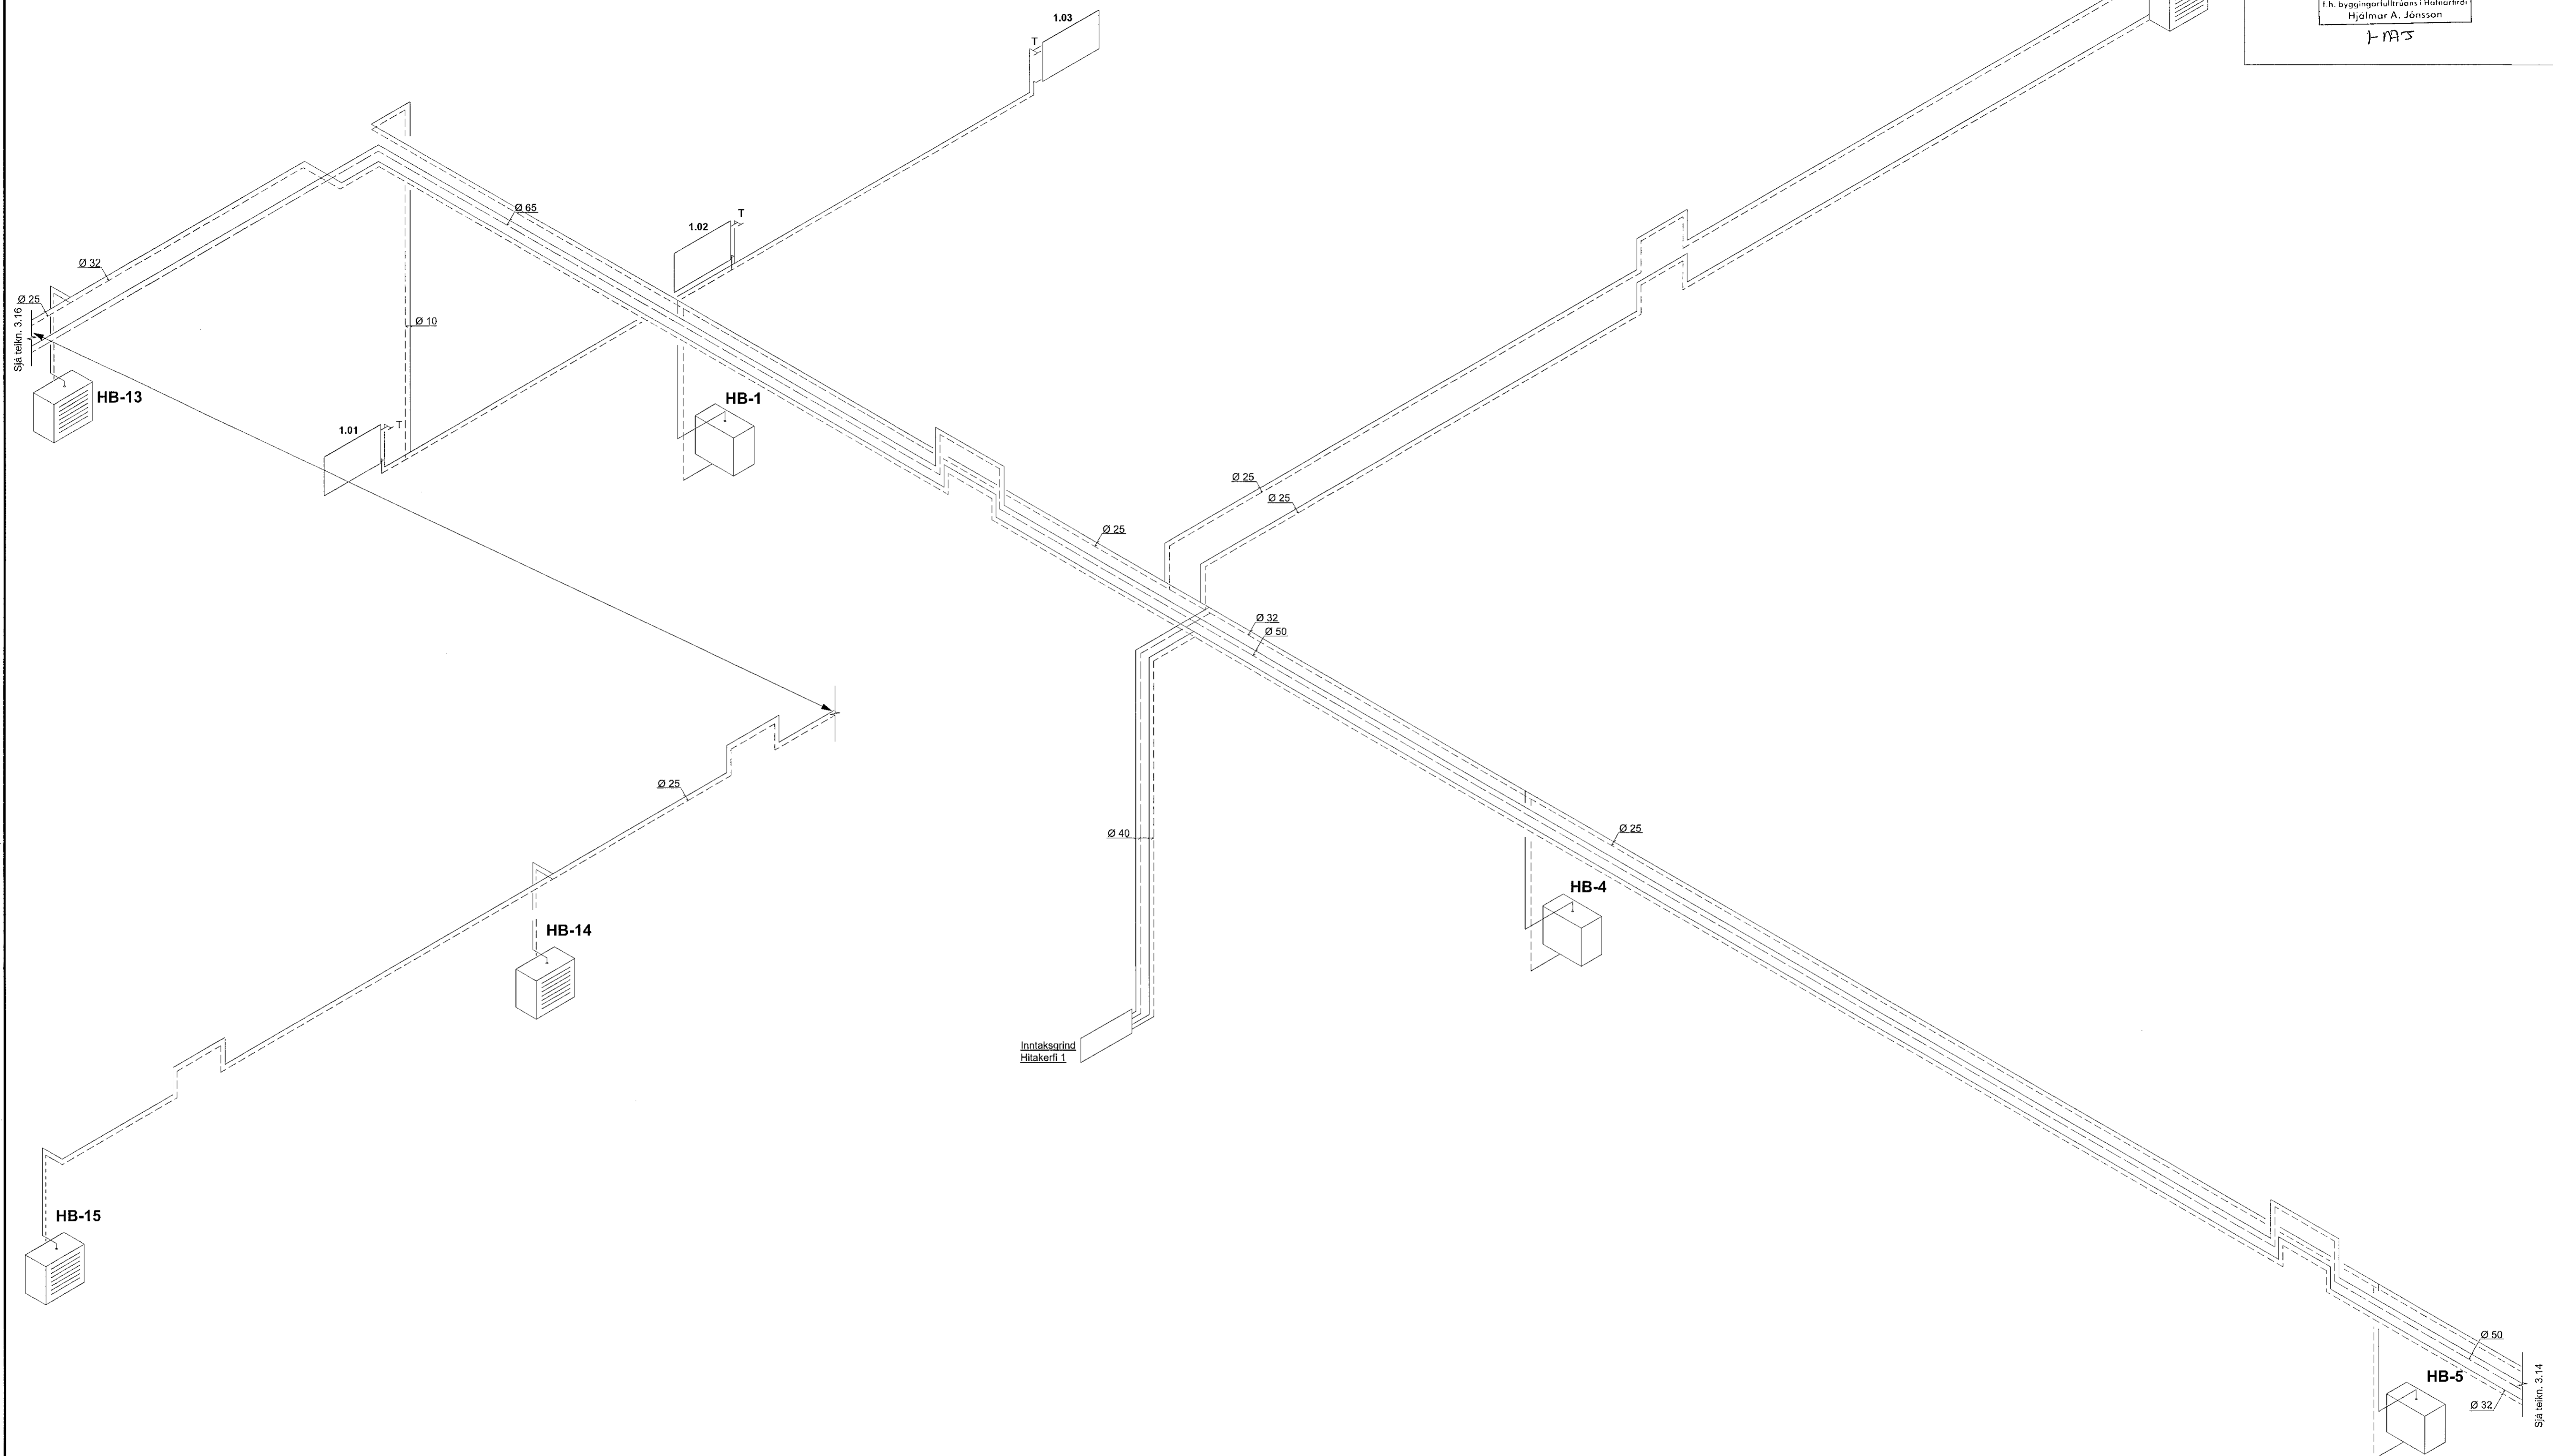

RÚMMYND AF HITALÖGNUM: HITAKERFI 1 og 5, MKV.1:50
 SJÁ YFIRLITSMYND AF RÚMMYND Á TEIKN.NR. 3.12

Samþykkt þann
 20. sep. 2021
 F.h. byggingarfulltrúans í Hótelkerfi
 Hjálmar A. Jónsson
 J-17A5

SJÁ SKÝRINGAR Á TEIKNINGU NR. 3.00

(A) Breytt: 04.12.2020 (Breyttar Aðalteikningar)

TEIKN.NR. 3.13	 Tæknivangur ehf. KT 450586-1889 Kirkjulett 26, 113 Reykjavík Sími: 564 22 44, Netf. tv@vortex.is
DAGS. AÐALTEIKNINGA: 12.09.2017 / Br.11.06.2020	
KVARDI: 1:50	
DAGS: 28.06. 2019	
HANNAÐ: MG	VERKEFNI: ÍSHELLA 1 Í HAFNARFIRÐI
TEIKNAD: MG	LAGNIR: RÚMMYND AF HITALÖGNUM - HITAKERFI 1 og 5
HÖNNUÐUR:  Magnús Gylfason 42012514199	 Ragnvaldur Hönnunarstjóri 4691162-3509