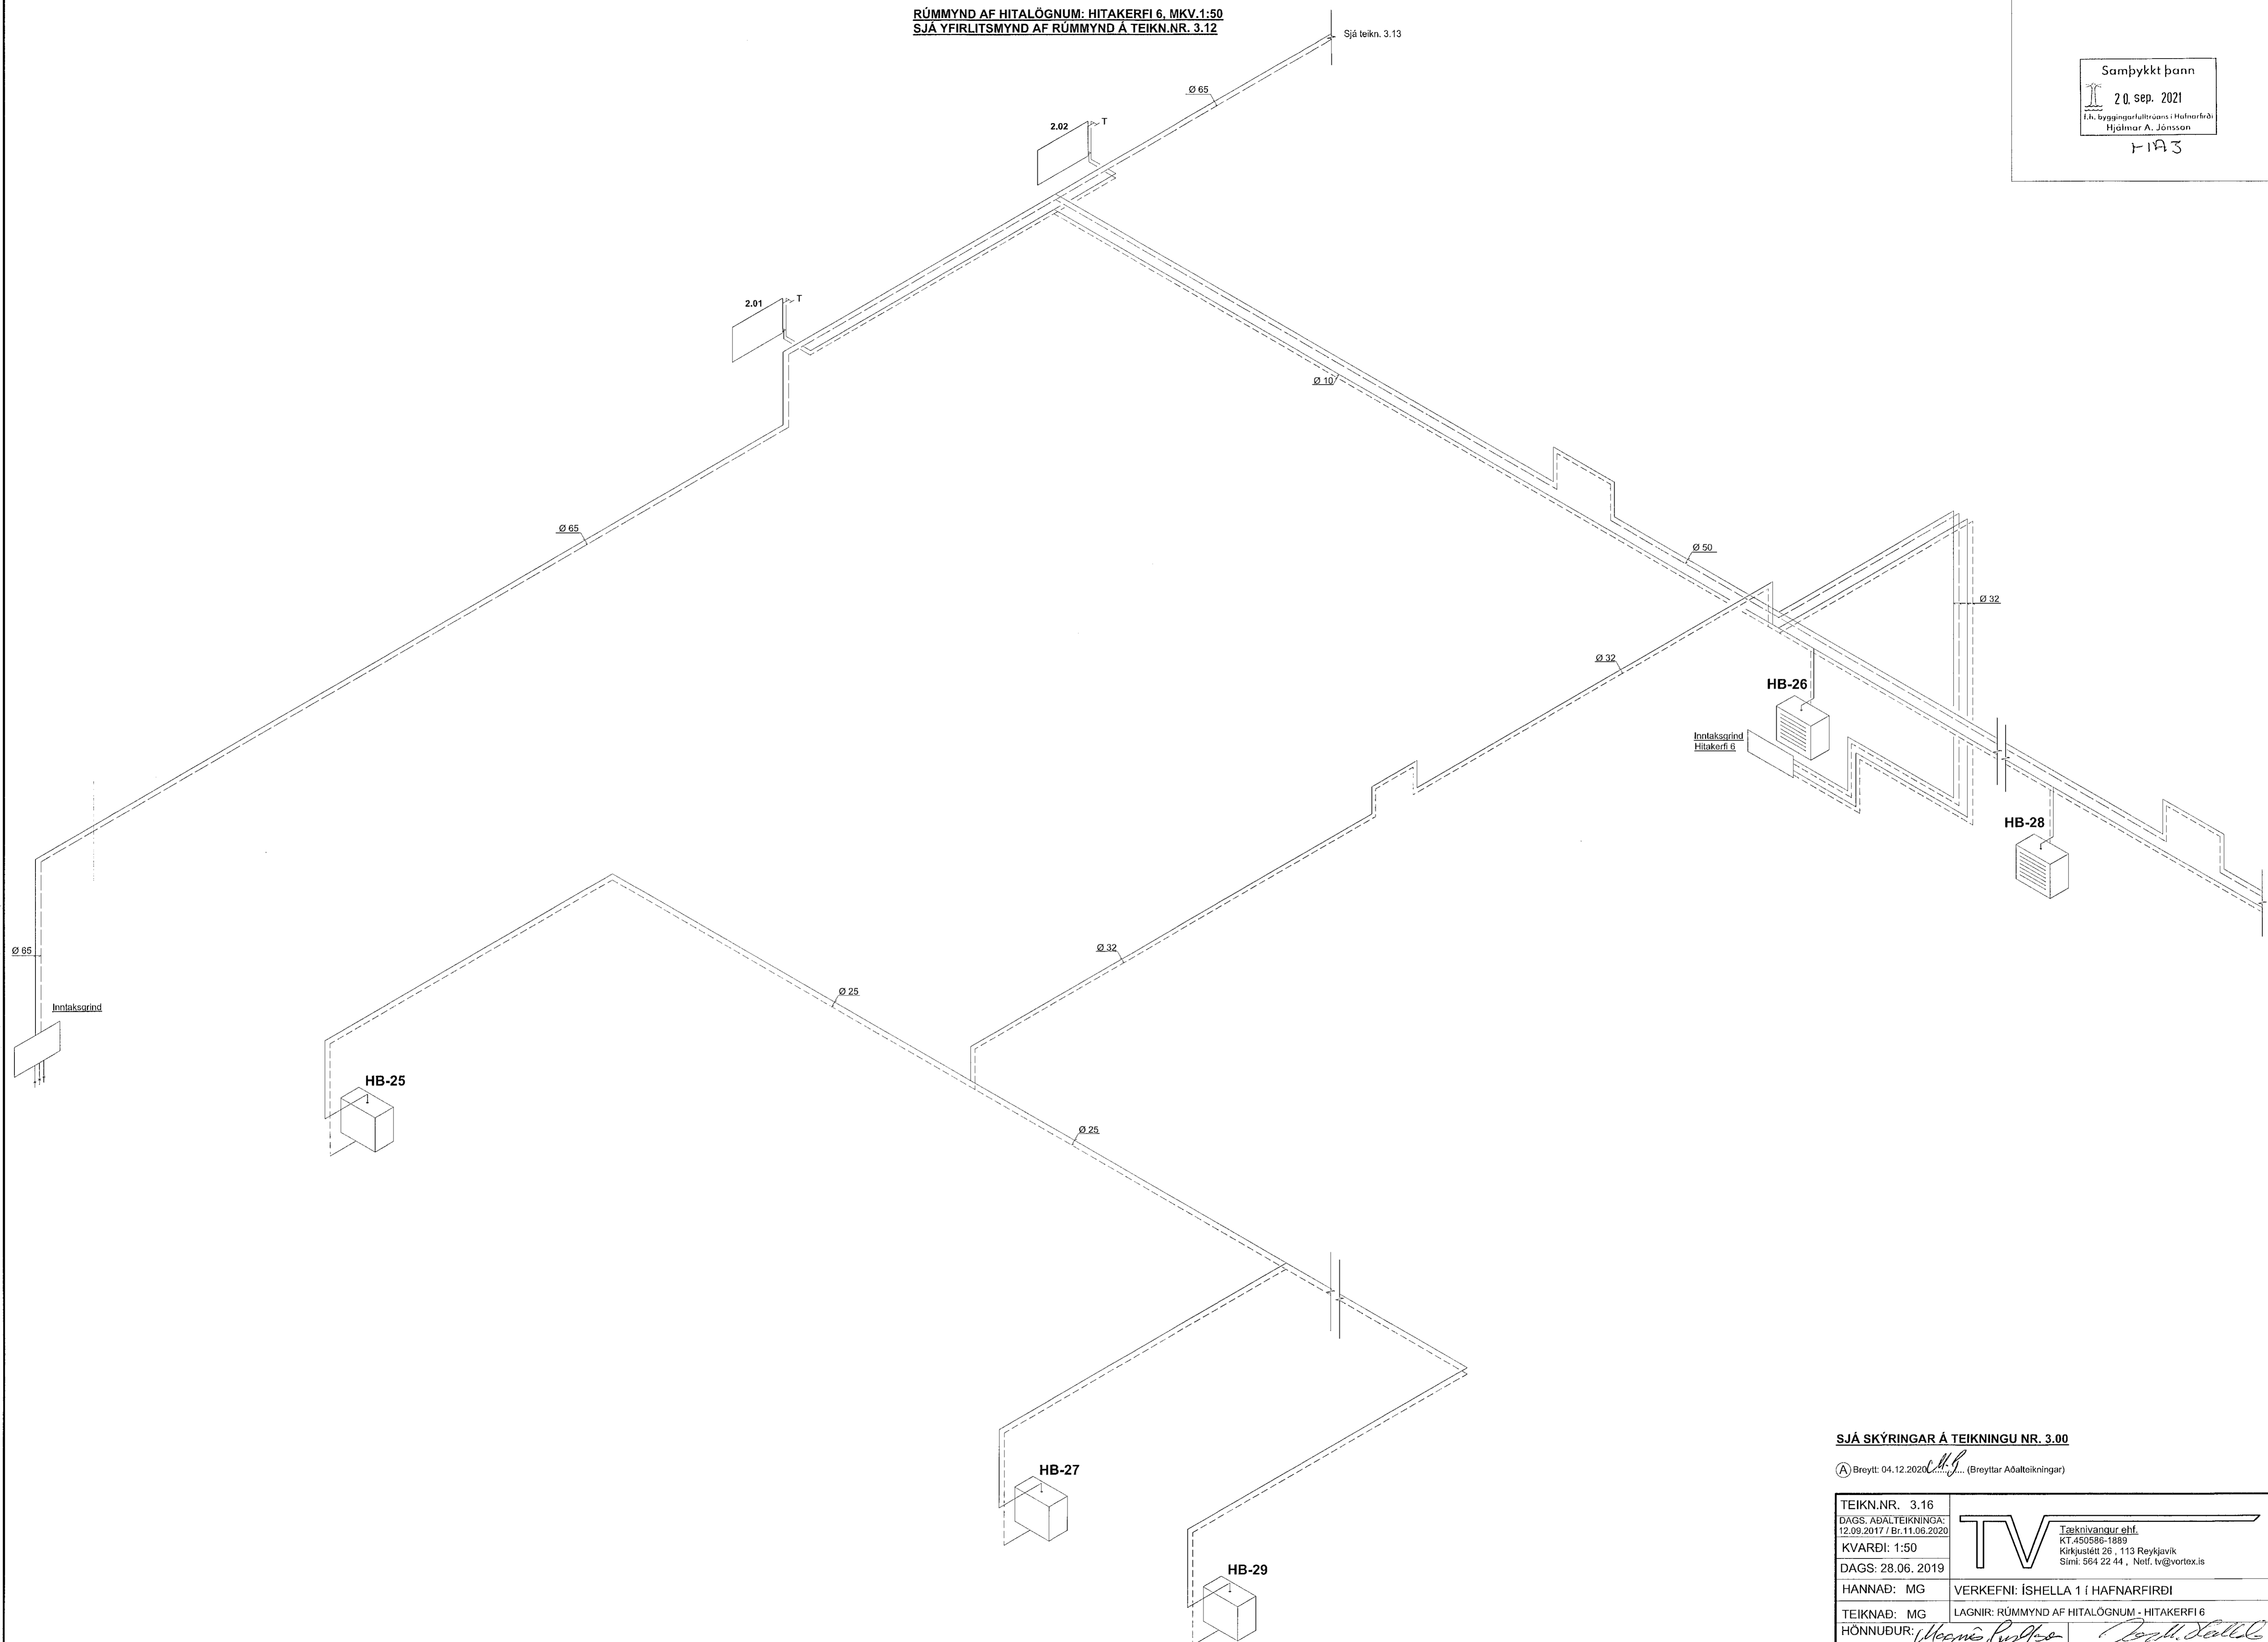

RÚMMYND AF HITALÖGNUM: HITAKERFI 6, MKV.1:50
SJÁ YFIRLITSMYND AF RÚMMYND Á TEIKN.NR. 3.12

Samþykkt þann

20. sep. 2021

1-1A3

SJÁ SKÝRINGAR Á TEIKNINGU NR. 3.00

(A) Breytt: 04.12.2020 (Breyttar Aðalteikningar)

TEIKN.NR.: 3.16	Tæknivangur ehf. KT.450586-1889 Kirkjuseitítt 26, 113 Reykjavík Sími: 564 22 44, Netf. tv@vortex.is
DAGS. AÐALTEIKNINGA: 12.09.2017 / Br.11.06.2020	
KVARÐI: 1:50	
DAGS: 28.06.2019	
HANNAÐ: MG	VERKEFNI: ÍSHELLA 1 Í HAFNARFIRÐI
TEIKNAD: MG	LAGNIR: RÚMMYND AF HITALÖGNUM - HITAKERFI 6
HÖNNUÐUR: Magnús Gylfason M.201251-4199	 Undirskrift Hönnunarstjóra M.091162-3509