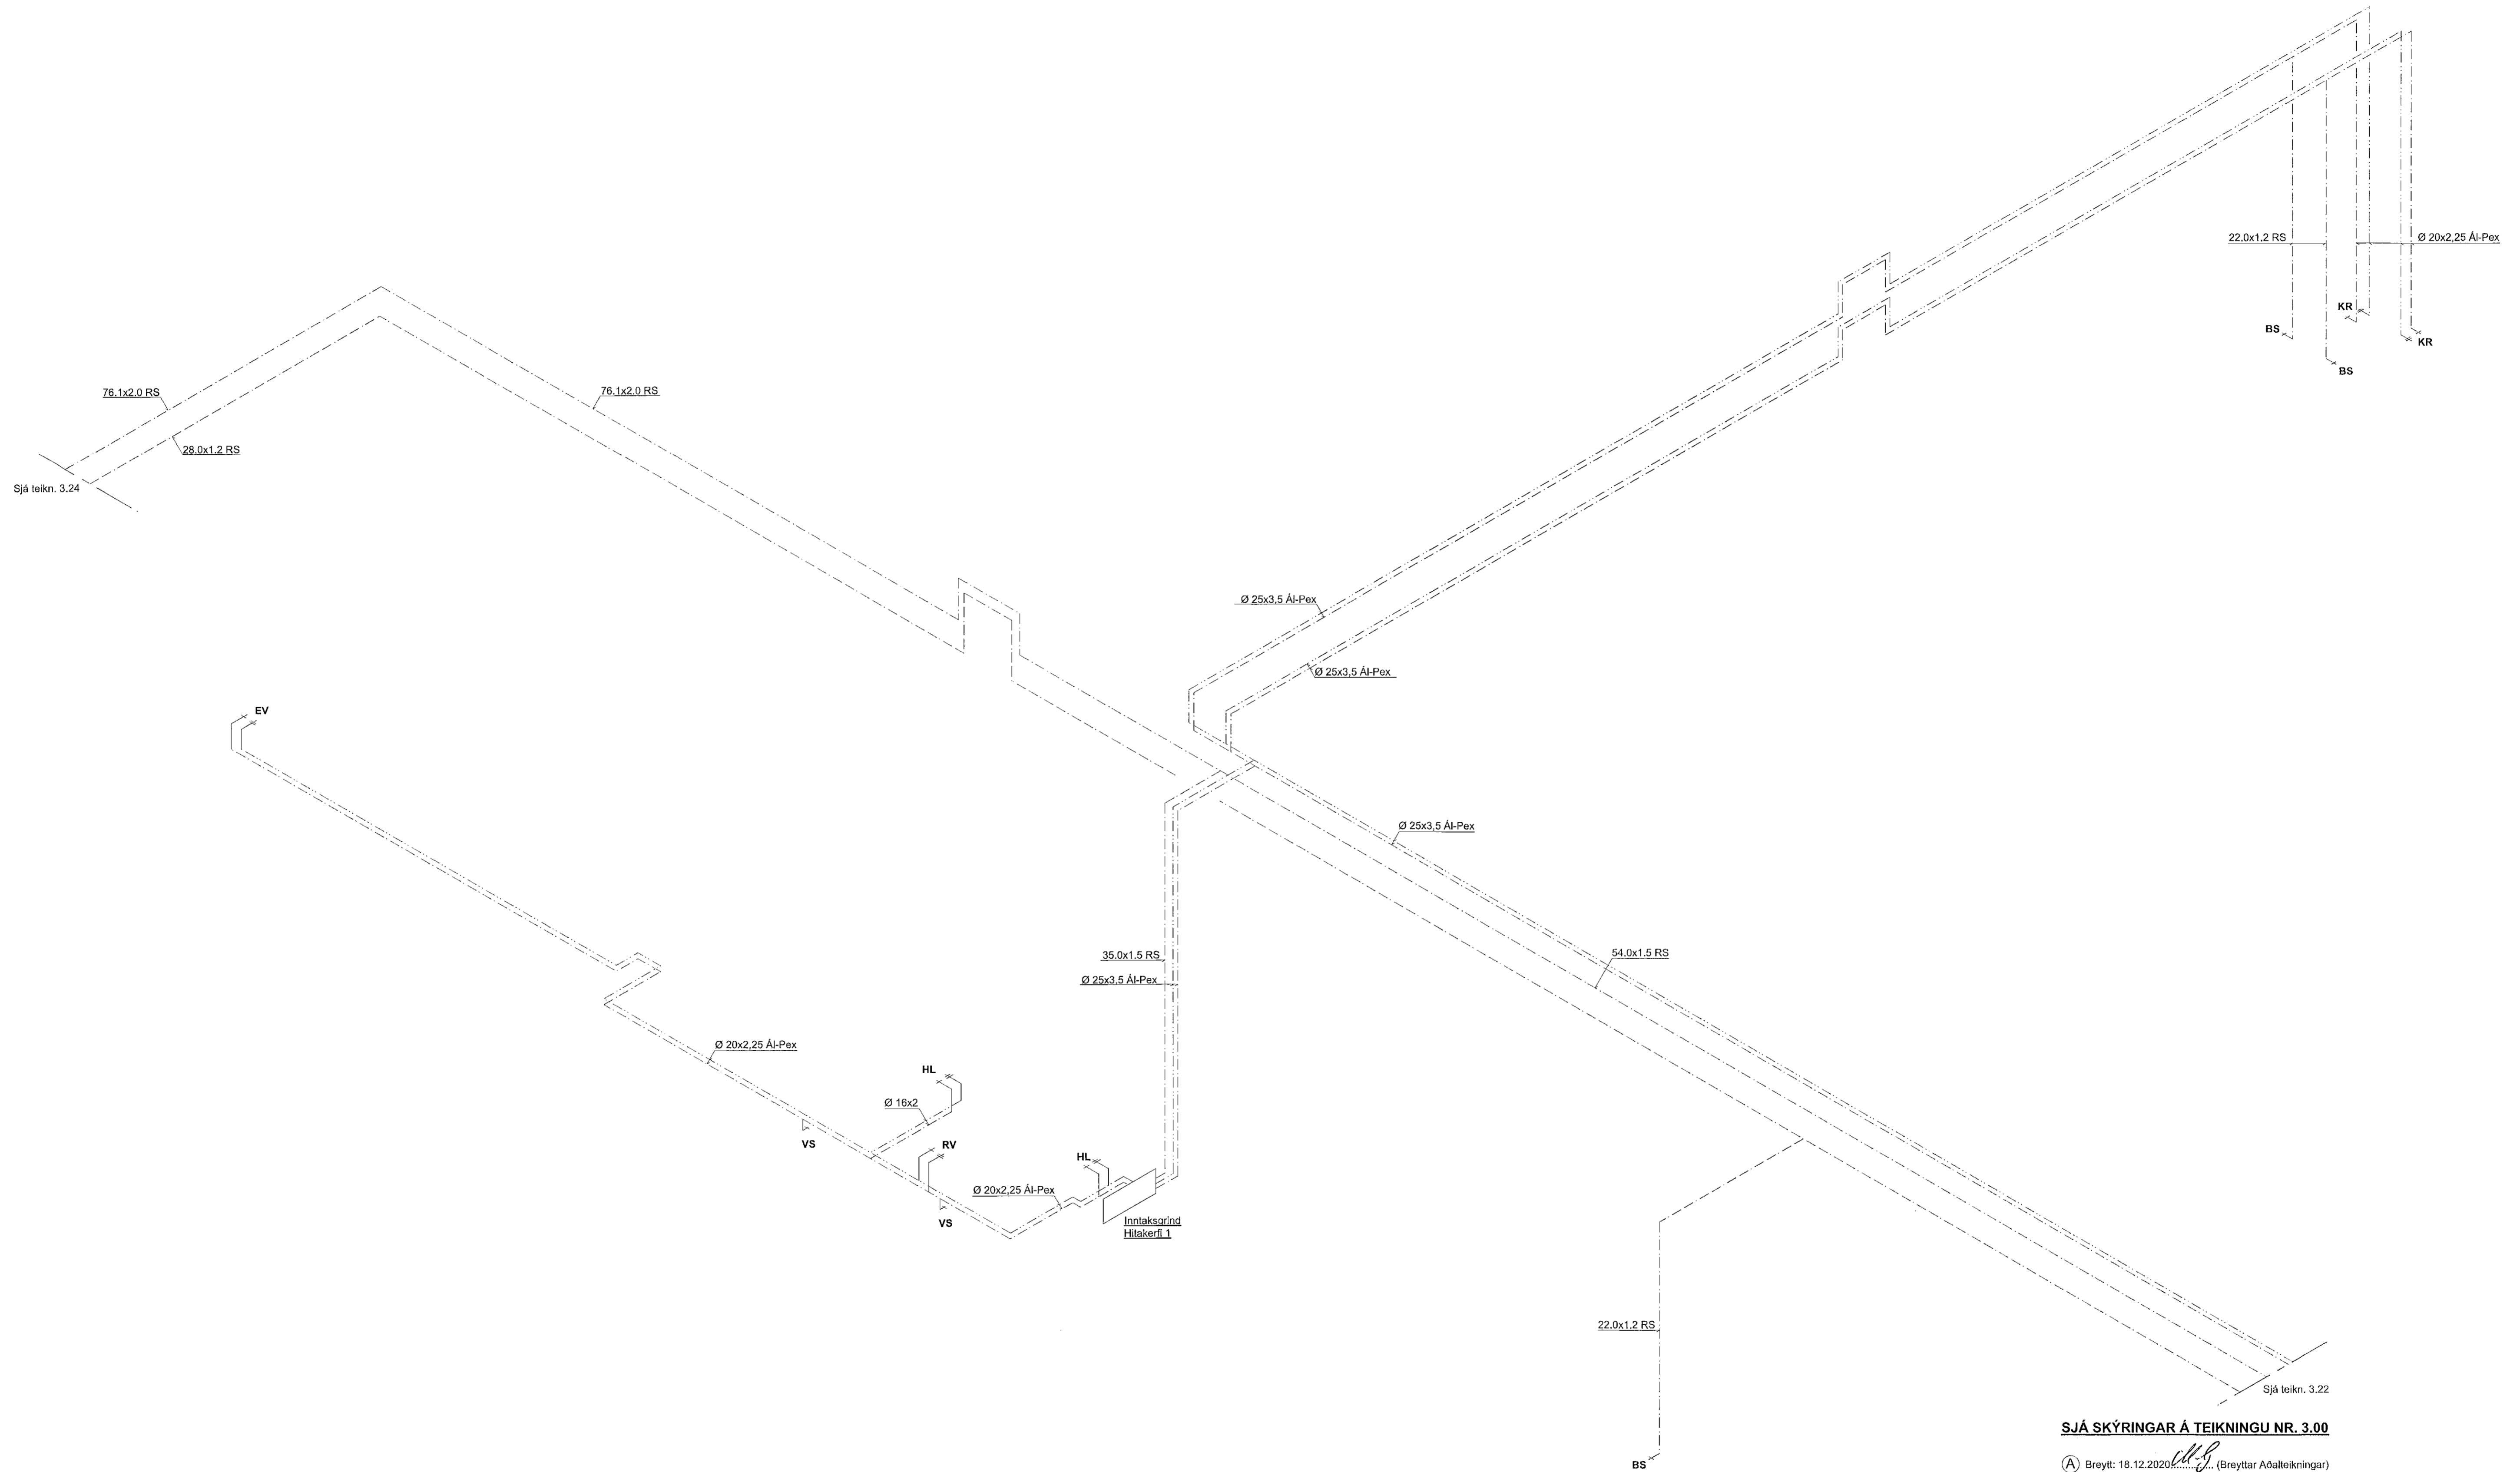

LAGNIR: RÚMMYND AF NEYSLUVATNSLÖGNUM , MKV. 1:50

RÚMMYND AF NEYSLUVATNSLÖGNUM: KERFI I OG 5. MKV.1:50
SJÁ YFIRLITSMYND AF RÚMMYND Á TEIKN.NR. 3.20

Samþykkt þann

20. sep. 2021

H-1A5

SJÁ SKÝRINGAR Á TEIKNINGU NR. 3.00

(A) Breytt: 18.12.2020 (Breyttar Aðalleikningar)

TEIKN.NR. 3.21	Tæknivangur ehf. KT.450586-1889 Kirkjustétt 26, 113 Reykjavík Sími: 564 22 44, Neif. tv@vortex.is
DAGS. AÐALTEIKNINGA: 12.09.2017 / Br.11.06.2020	
KVARDI: 1:50	
DAGS: 28.06. 2019	
HANNAD: MG	VERKEFNI: ÍSHELLA 1 í HAFNARFIRÐI
TEIKNAD: MG	LAGNIR: RÚMMYND NEYSLUVATNSLAGNA-KERFI 1 og 5
HÖNNUÐUR: Magnús Gylfason K.201251-4199	 Undirskrift Hönnunarstjóra K.091182-3508