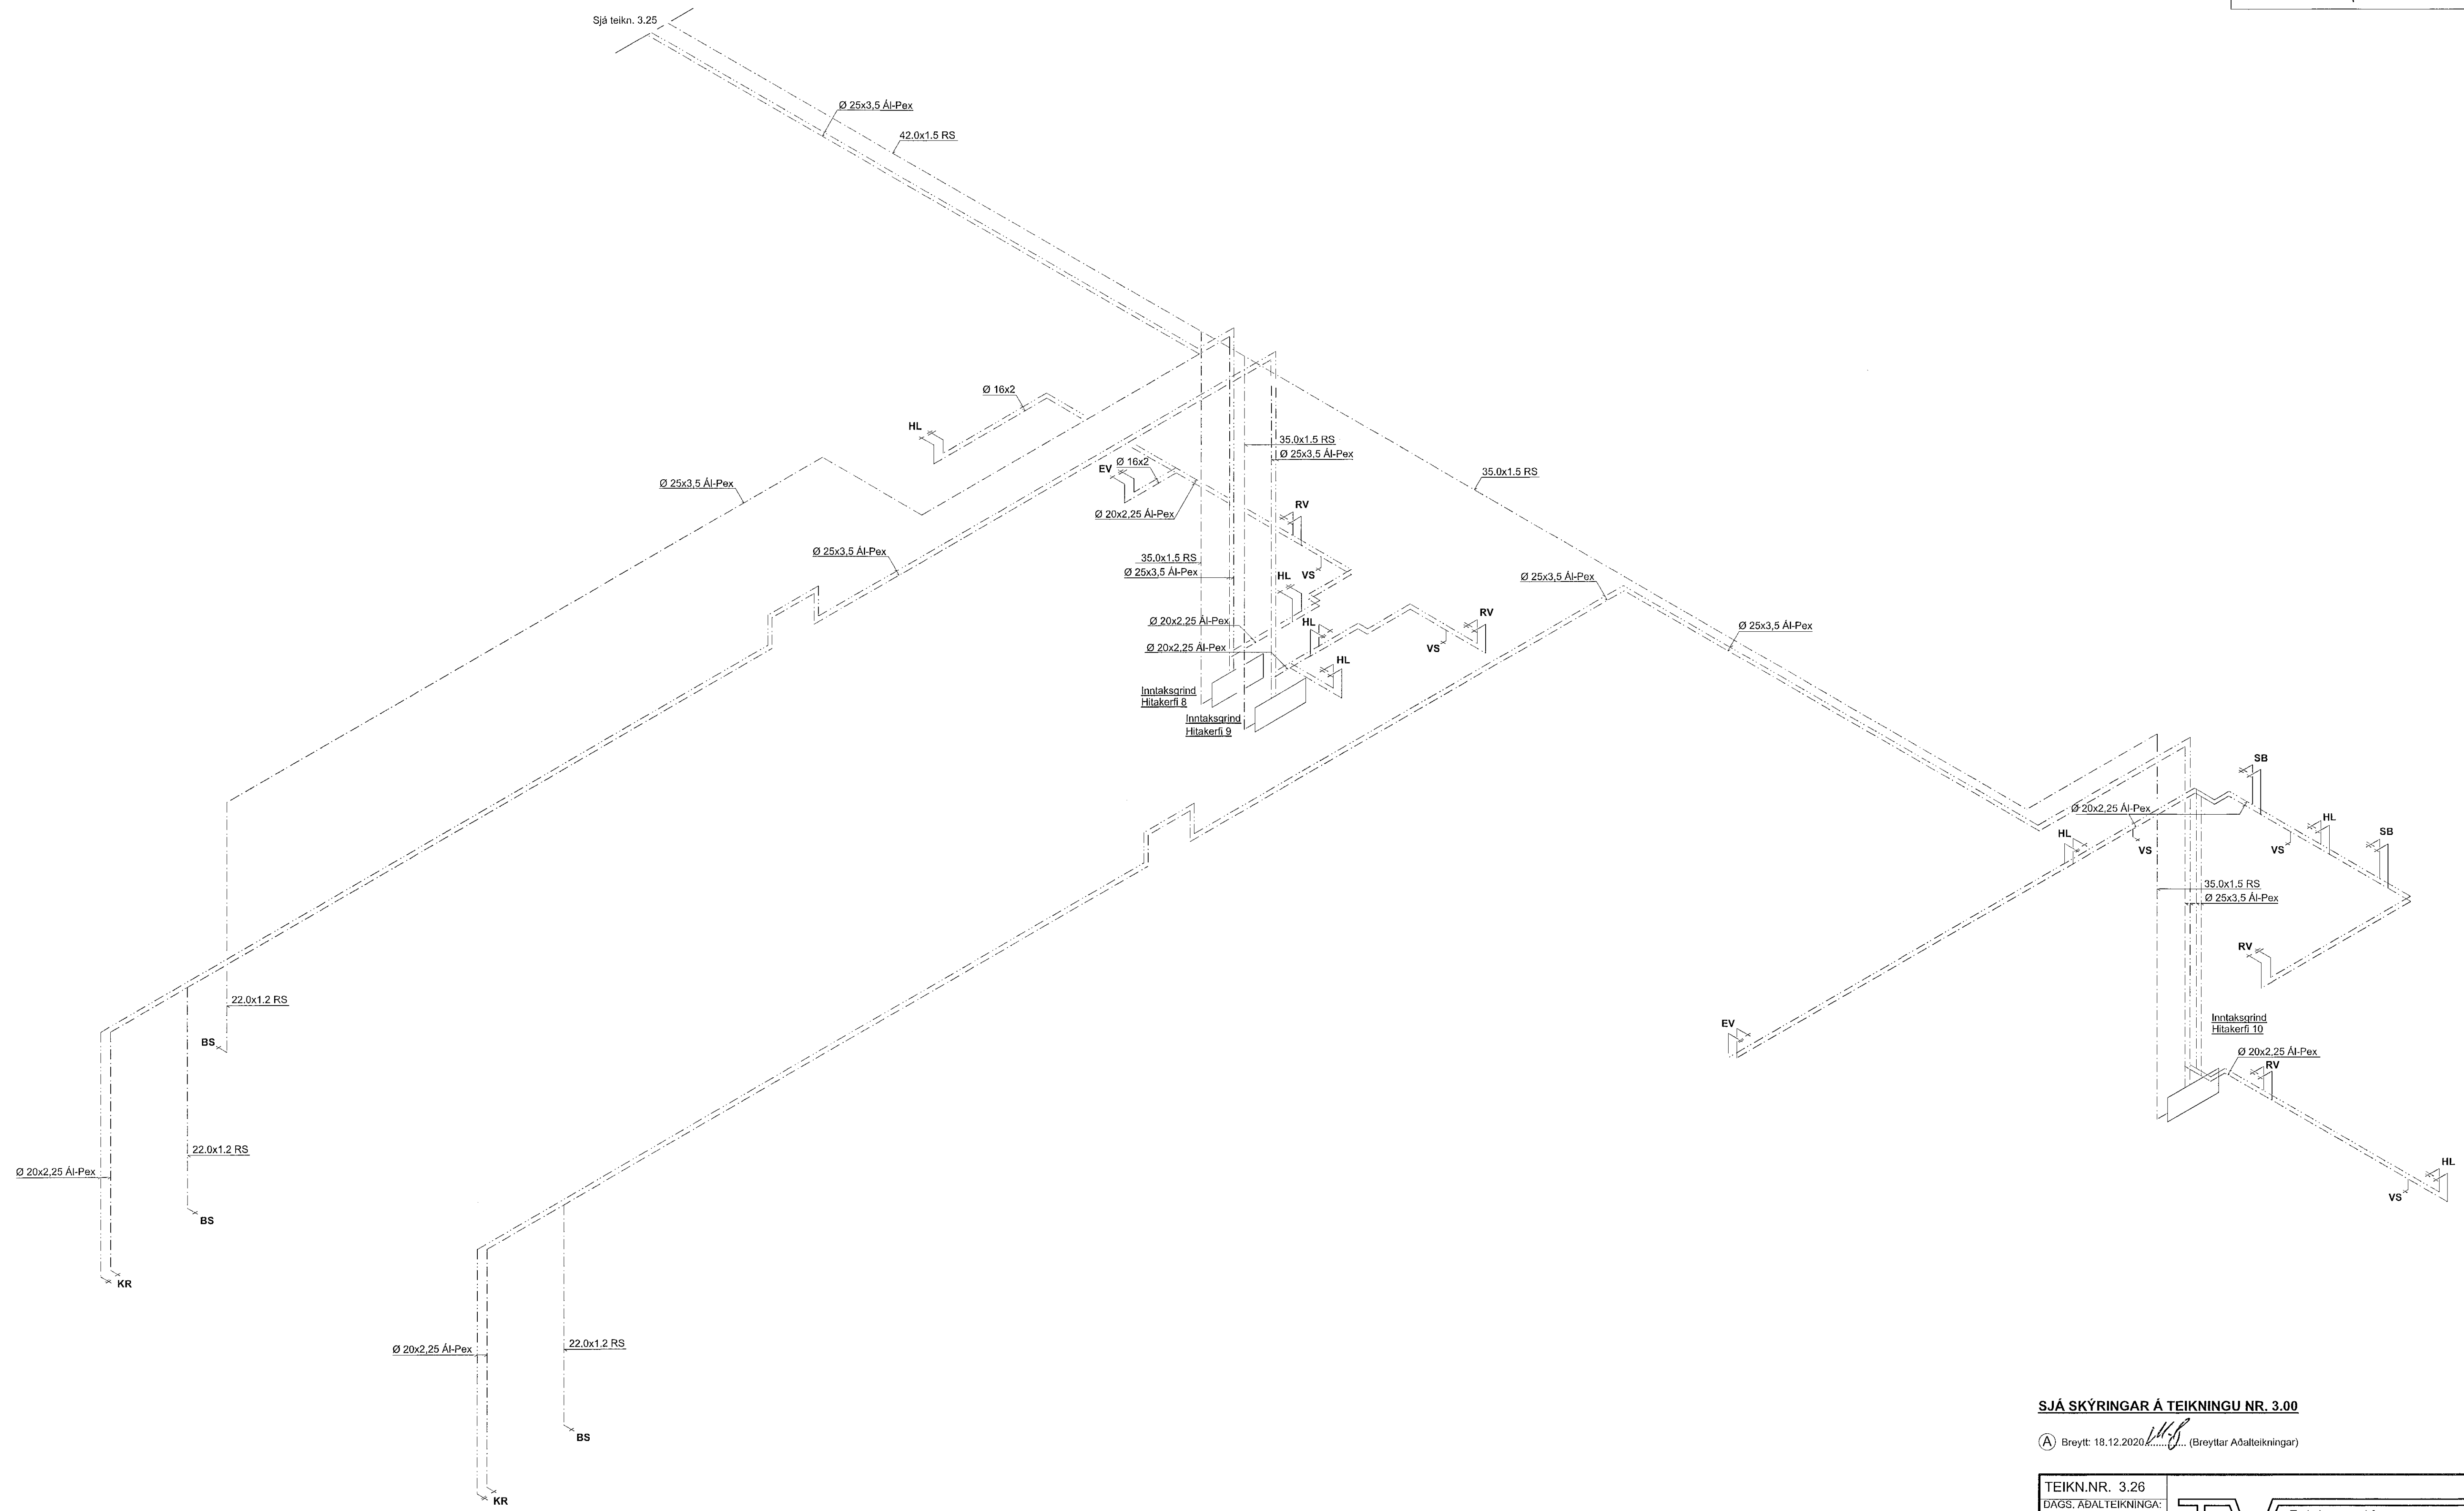

LAGNIR: RÚMMYND AF NEYSLUVATNSLÖGNUM , MKV. 1:50  
 RÚMMYND AF NEYSLUVATNSLÖGNUM: KERFI 13 OG 14, MKV.1:50  
 SJÁ YFIRLITSMYND AF RÚMMYND Á TEIKN.NR. 3.20

Samþykkt þann  
 20. sep. 2021  
 Hjalmer A. Jónsson  
 HJAS

SJÁ SKÝRINGAR Á TEIKNINGU NR. 3.00

(A) Breytt: 18.12.2020 (Breyttar Aðalteikningar)

TEIKN.NR. 3.26 DAGS: AÐALTEIKNINGA: 12.09.2017 / Br.11.06.2020 KVARÐI: 1:50 DAGS: 28.06. 2019	 Tæknivanur ehf. KT.450586-1889 Kirkjustétt 26, 113 Reykjavík Sími: 564 22 44, Netf. tv@vortex.is
HANNAD: MG	VERKEFNI: ÍSHELLA 1 Í HAFNARFIRDI
TEIKNAD: MG	LAGNIR: RÚMMYND NEYSLUVATNSLAGNA-KERFI 8, 9 og 10
HÖNNUÐUR:  Magnús Gylfason s.201251-4199	 Undirskrift Hönnunarstjóra s.091162-3509