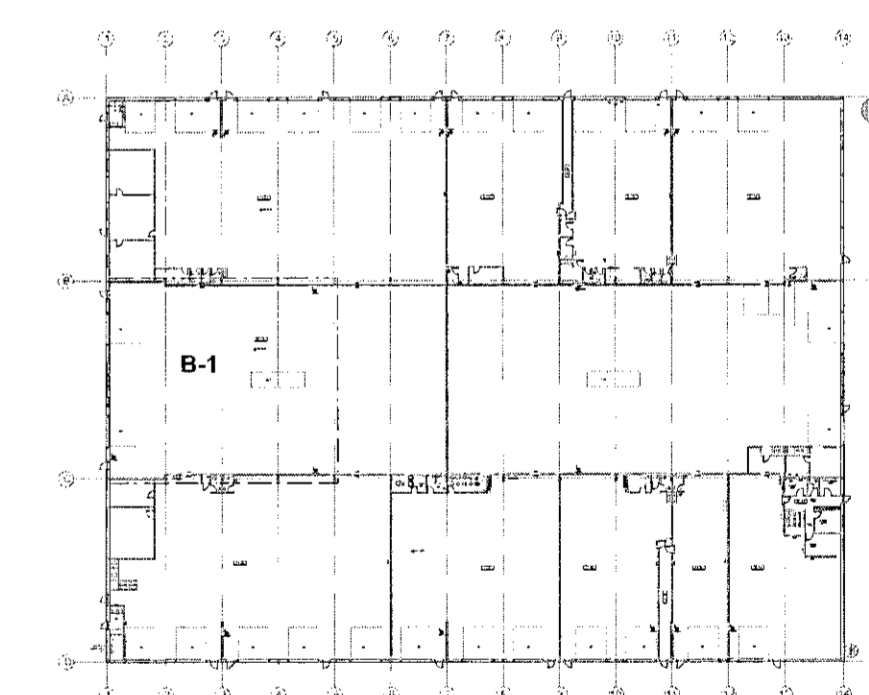

LYKILMYND 1:1000

ÞESSI TEIKNING SÝNIR REKKASPRINKLER SEM HUGSANLEGA VERÐUR SETTUR Í MIDRÝMI SÉ ÞÖRF Á ÞVIAD STÖFLUNARHÆÐ SÉ HÆRRI EN 6.0m. HÁMARKS STÖFLUNARHÆÐ SÉ BÁ 7.6m SÉ STÖFLUNARHÆÐ Í REKKUM 6.0m EÐA LÆGRRI. ÞÁ MÁ SLEPPA REKKASPRINKLER SJÁ SNIB C-C Á TEIKNINGU NR. 4.17