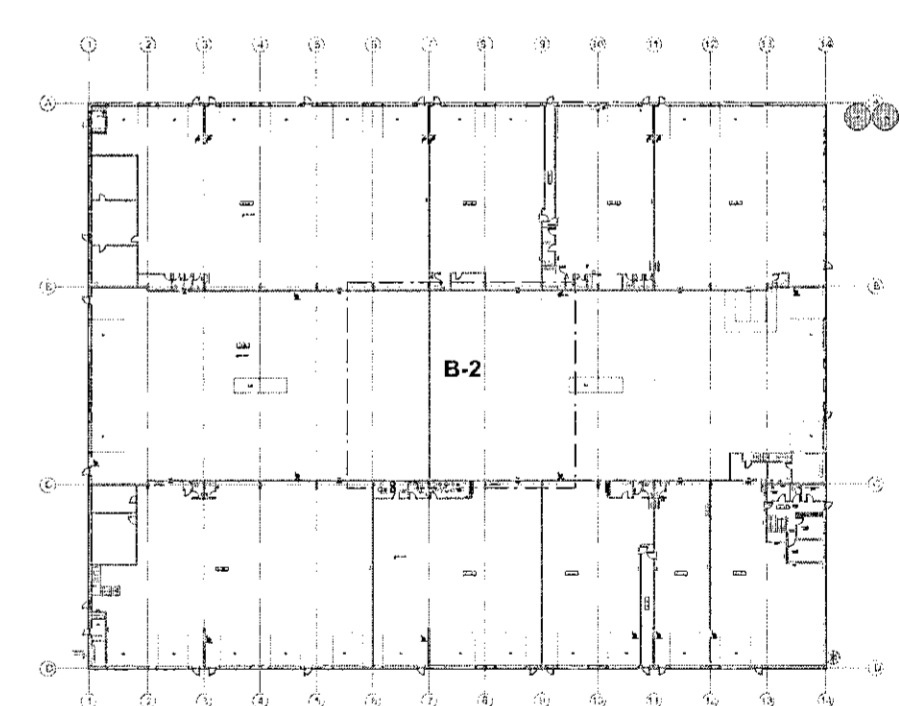

LYKILMYND 1:1000

ÞESSI TEIKNING SÝNIR REKKASPRINKLER SEM HUGSANLEGA VERÐUR SETTUR Í MIDRYMI SE ÞORF Á ÞVI AD STOFUNARHÆÐ SE HÆRRI EN 6.0m. HÁMARKS STOFUNARHÆÐ SE ÞÁ 7.6m SE STOFUNARHÆÐ Í REKKUM 6.0m EÐA LÆGRI. ÞÁ MÁ SLEPPA REKKASPRINKLER SJÁ SNIP C-C Á TEIKNINGU NR. 4.17