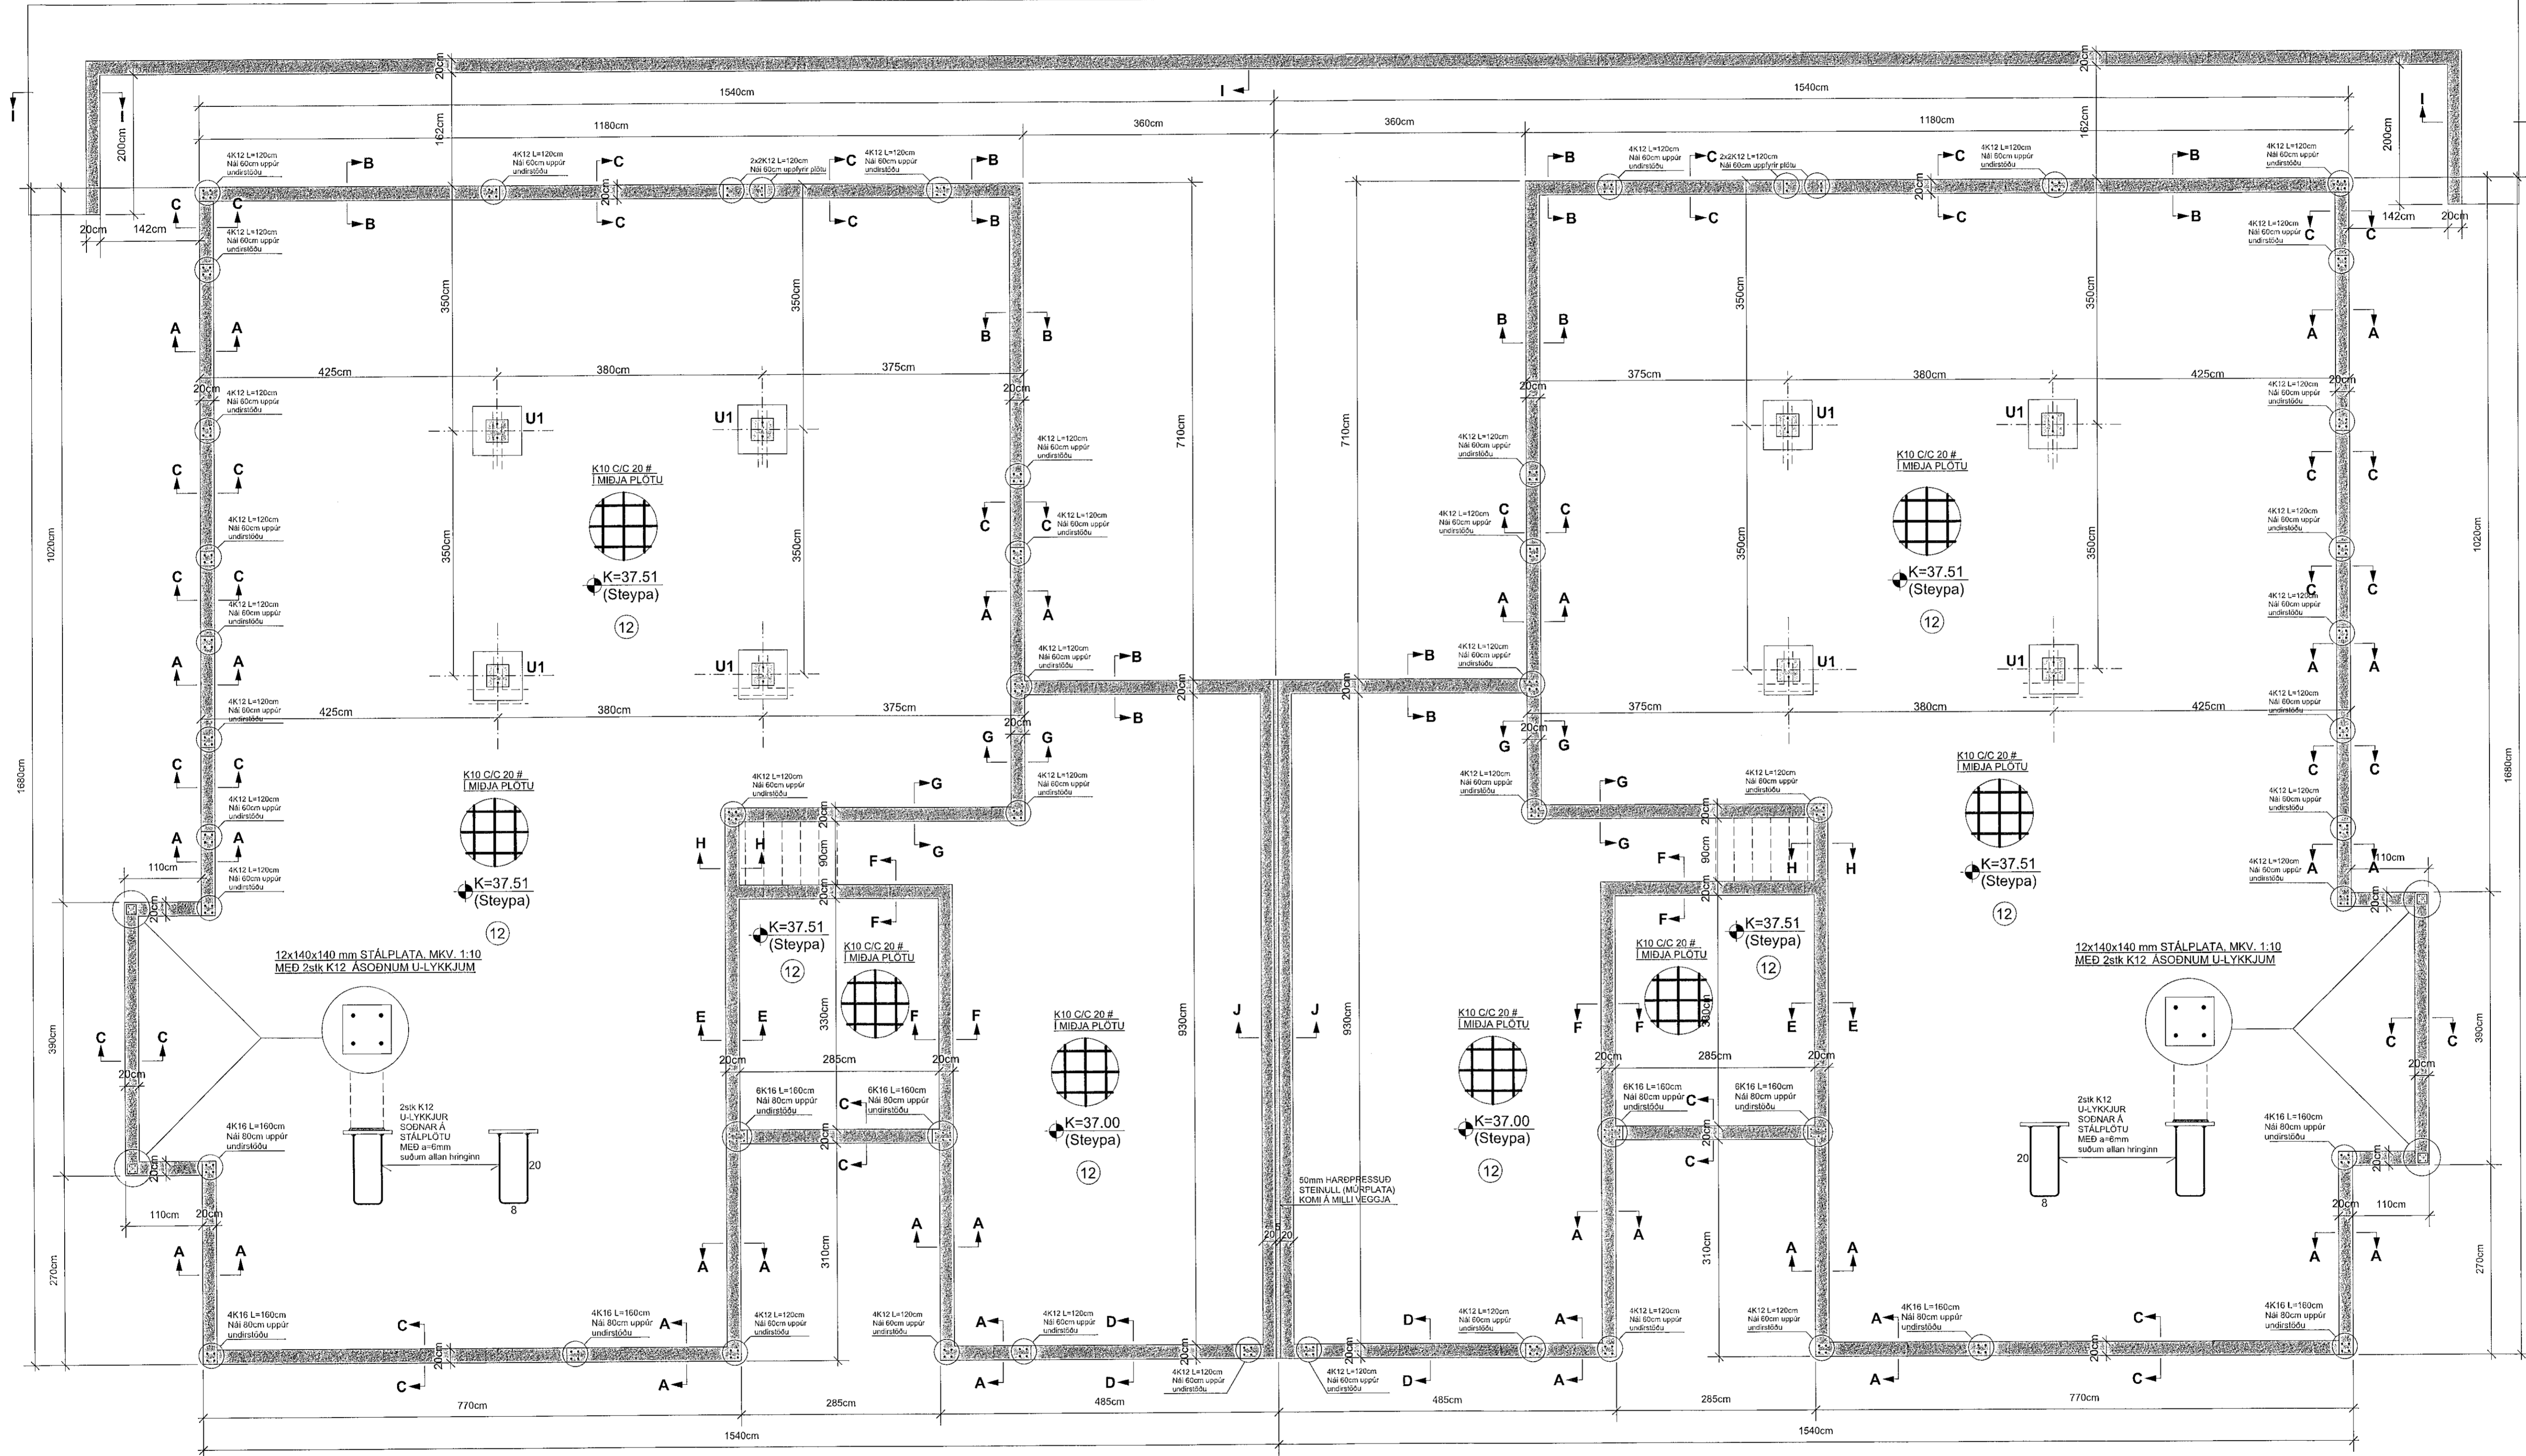

GRUNNMYND AF UNDIRSTÖÐUM MKV. 1:50

SNID Í SÖKKLA: SJÁ TEIKN.NR. B102

Samþykkt þann

21. sep. 2021

Í.h. byggingarfræðis og húsnæðis
Hjalmar A. Jónsson

JYAS

Móbergsskarð 11

Móbergsskarð 13

SNID Í SÖKKLA: SJÁ TEIKN.NR. B102
SJÁ ALMENNAR SKÝRINGAR Á TEIKNINGU NR. B100

TEIKN.NR. B 101
DAGS. ÁÐALTEIKNINGA:
12.07.2021
KVARDI: 1:50, 1:10
DAGS: 15.09.2021

Tæknivangur ehf.
KT.450586-1889
Kirkjuleiti 26, 113 Reykjavík
Sími: 564 22 44, Netf. tv@vortex.is