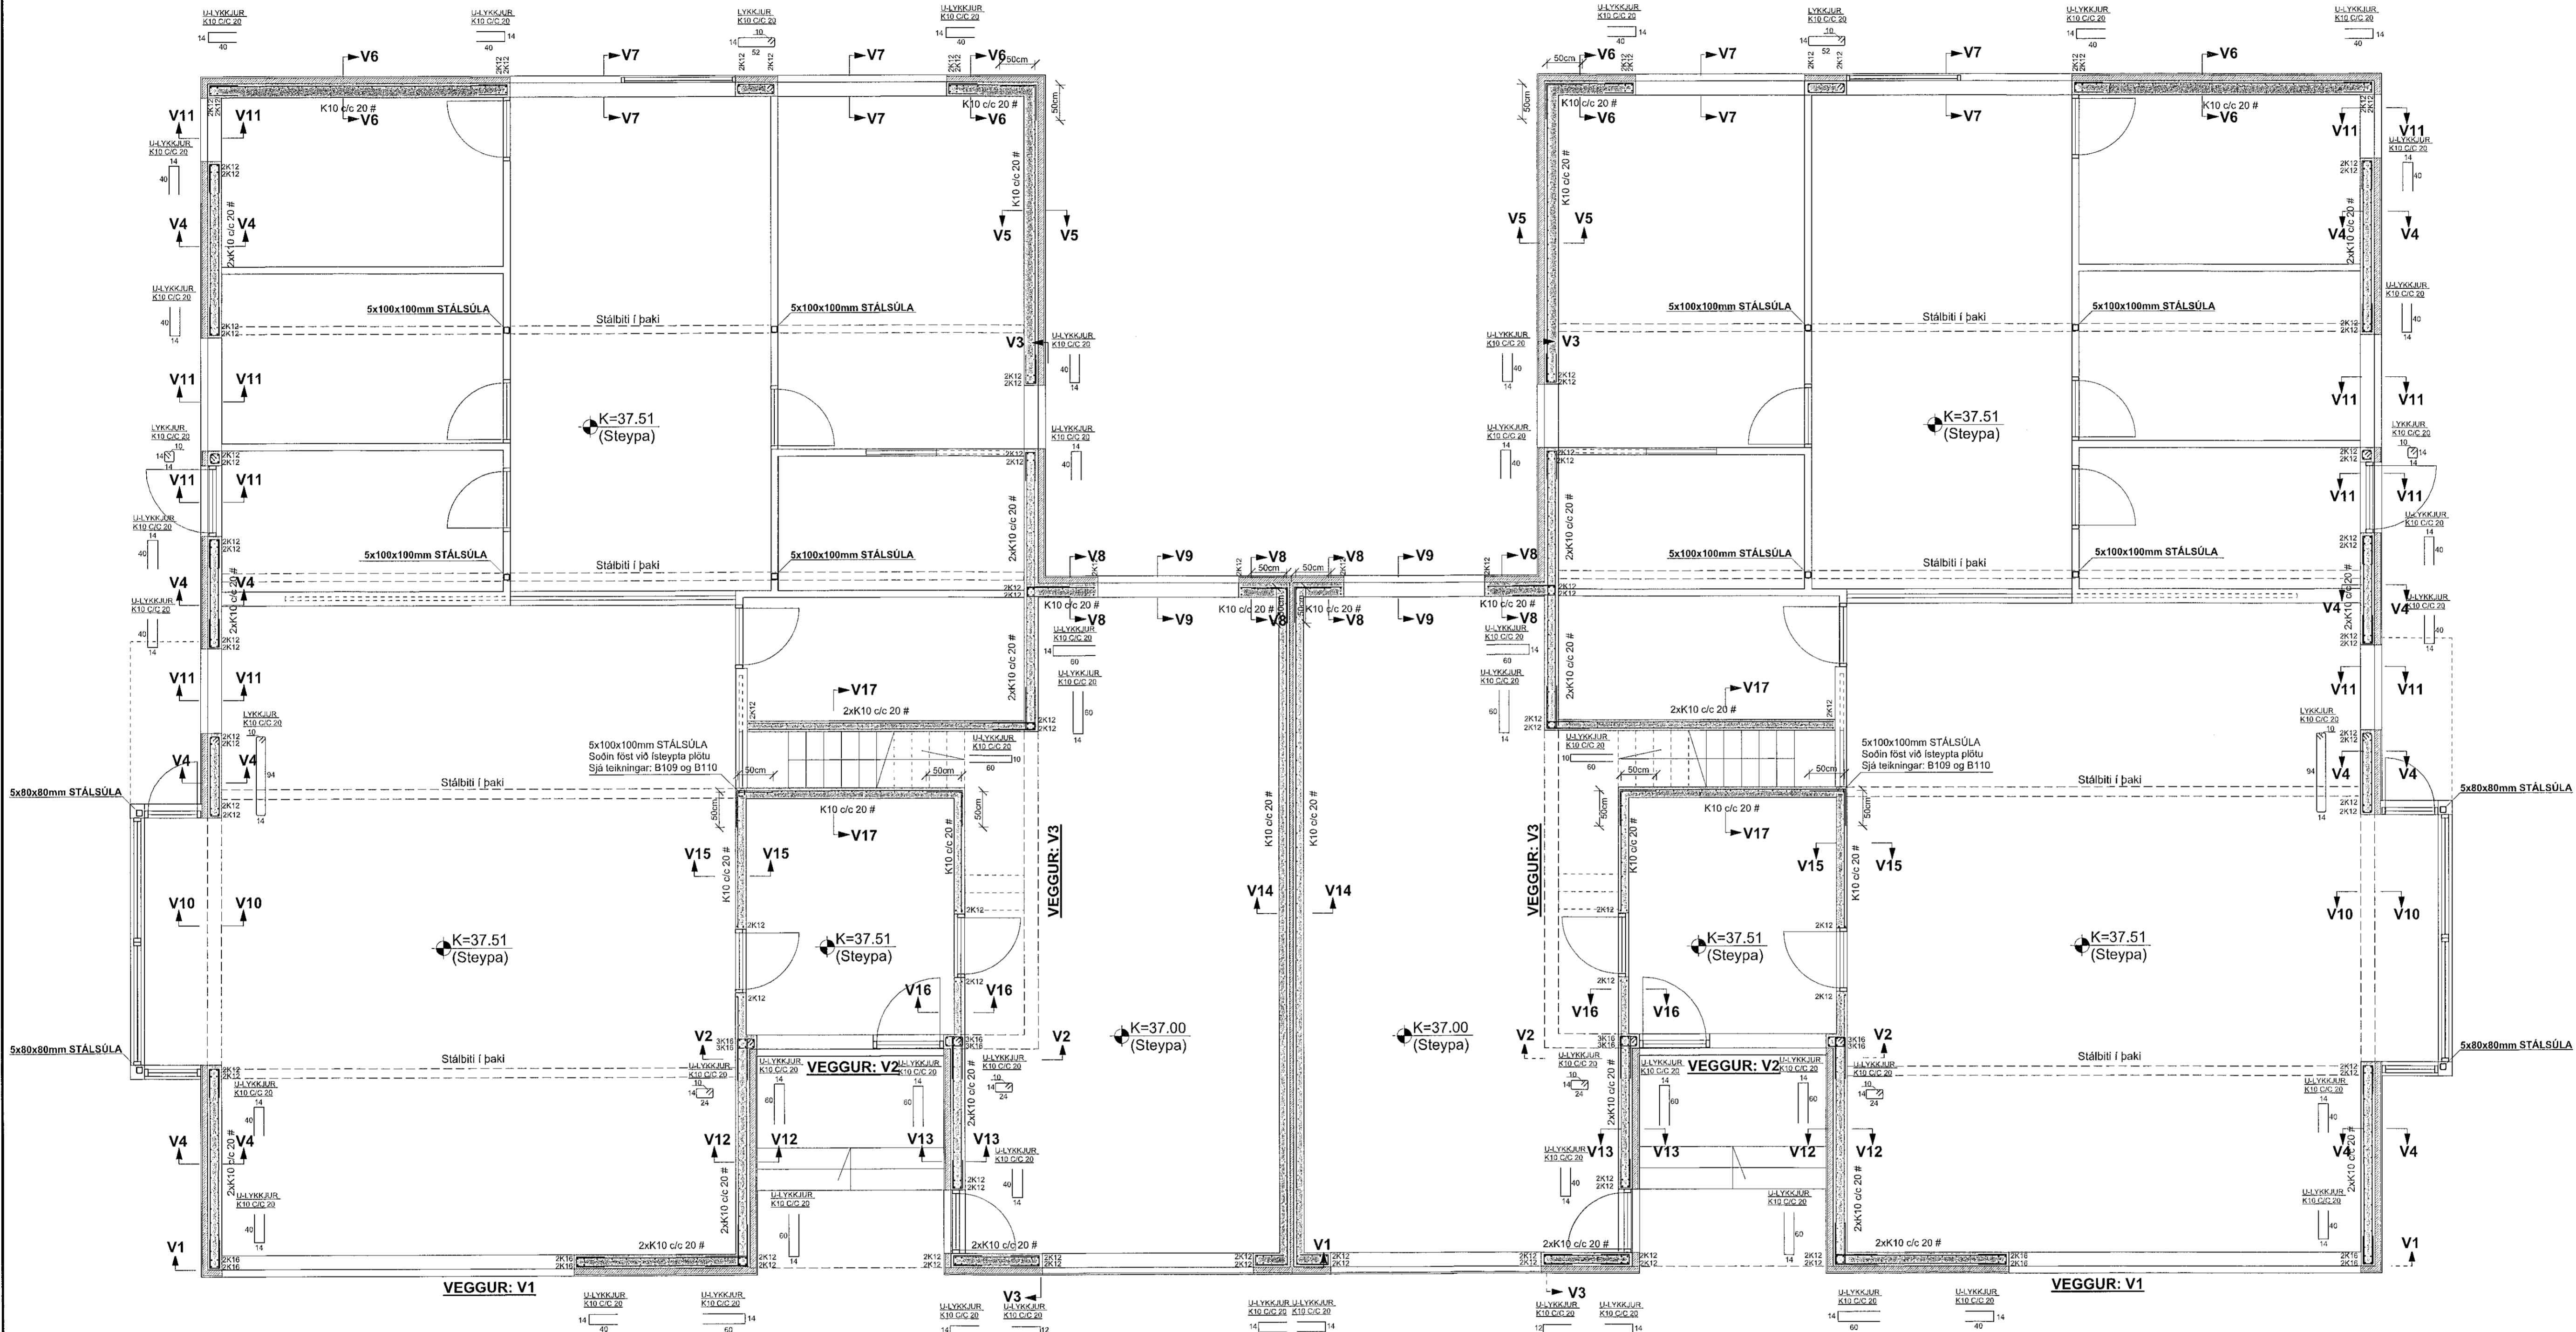

Móbergsskarð 11

STEYPTIR ÚTVEGGIR 20cm
STEYPTIR INNVEGGIR 15cm

Móbergsskarð 13

STEYPTIR ÚTVEGGIR 20cm
STEYPTIR INNVEGGIR 15cm

Samþykkt þann

21. sep. 2021

L.h. byggingarfulltrúans: Hafnarfirði

Hjalmar A. Jónsson

L.A.J.

SJÁ ALMENNAR SKÝRINGAR Á TEIKNINGU NR. B100

TEIKN.NR. B 103	 Tæknivangur ehf. KT.450586-1889 Kirkjustétt 26, 113 Reykjavík Sími: 564 22 44, Netf. tv@vortex.is
DAGS. AÐALTEIKNINGA: 12.07.2021	
KVARDI: 1:50	
DAGS: 15.09.2021	
HANNAD: MG	VERKEFNI: MÓBERGSSKARÐ 11-13 Í HAFNARFIRÐI
TEIKNAD: MG	BURÐARVIRKI: JÁRNBENDING VEGGJA - GRUNNMYND
HÖNNUÐUR:	 Magnús Gylfason 201251-1199  Undirskrift Hönnunarstjóra kl.080657-7819