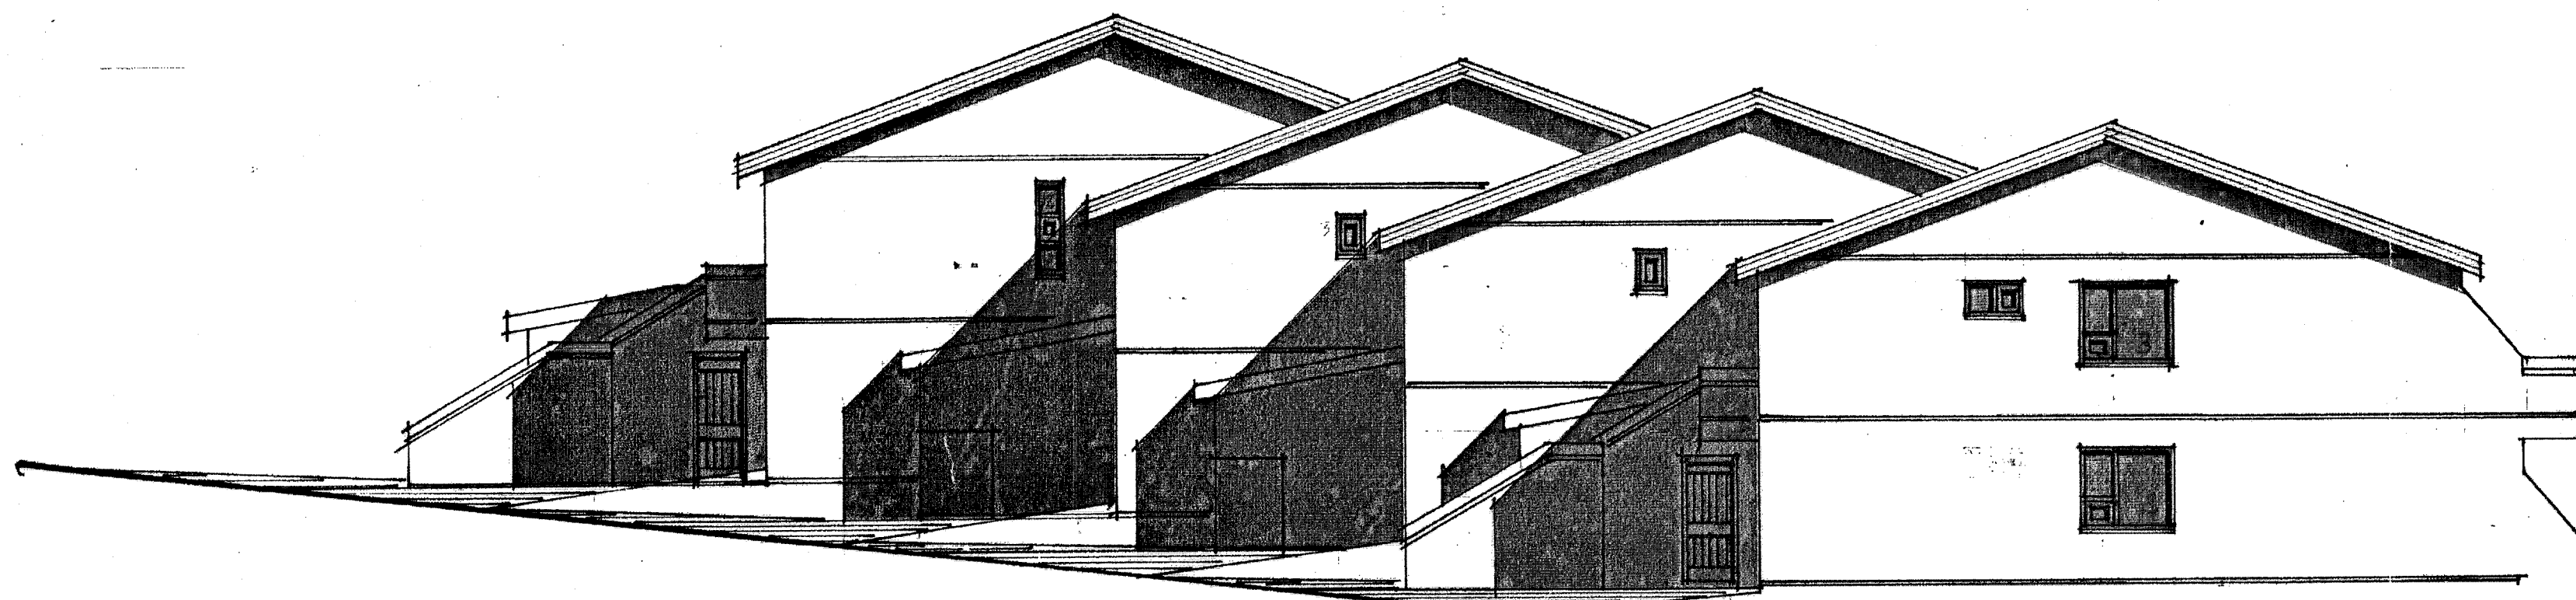

NORÐ-AUSTUR. M. 1:100.

SNIÐ A-A M. 1:100

NORÐ-VESTUR M. 1:100

SNIÐ B-B M. 1:100

SUÐ-VESTUR M. 1:100

SNIÐ C-C M. 1:100

SUÐ-AUSTUR. M. 1:100.

SUÐAUSTUR GAFL HÚSSINS NR. 20. KLÆDDUR MED LITADRI
BÁRUSTÁLSKLÆDNINGU Á 50*50 MM TIMBURGRIND, Fyllt í
GRIND MED 50 MM RAKAPOLINNI STEINULL.

SNIÐ D-D. M. 1:100.

12/8 04 *Öjþ*
SUÐAUSTUR GAFL HÚSSINS NR. 20. KLÆDDUR MED LITADRI
BÁRUSTÁLSKLÆDNINGU Á 50*50 MM TIMBURGRIND, Fyllt í
GRIND MED 50 MM RAKAPOLINNI STEINULL.
Breytt 5 AGÚST 2004 *Öjþ*