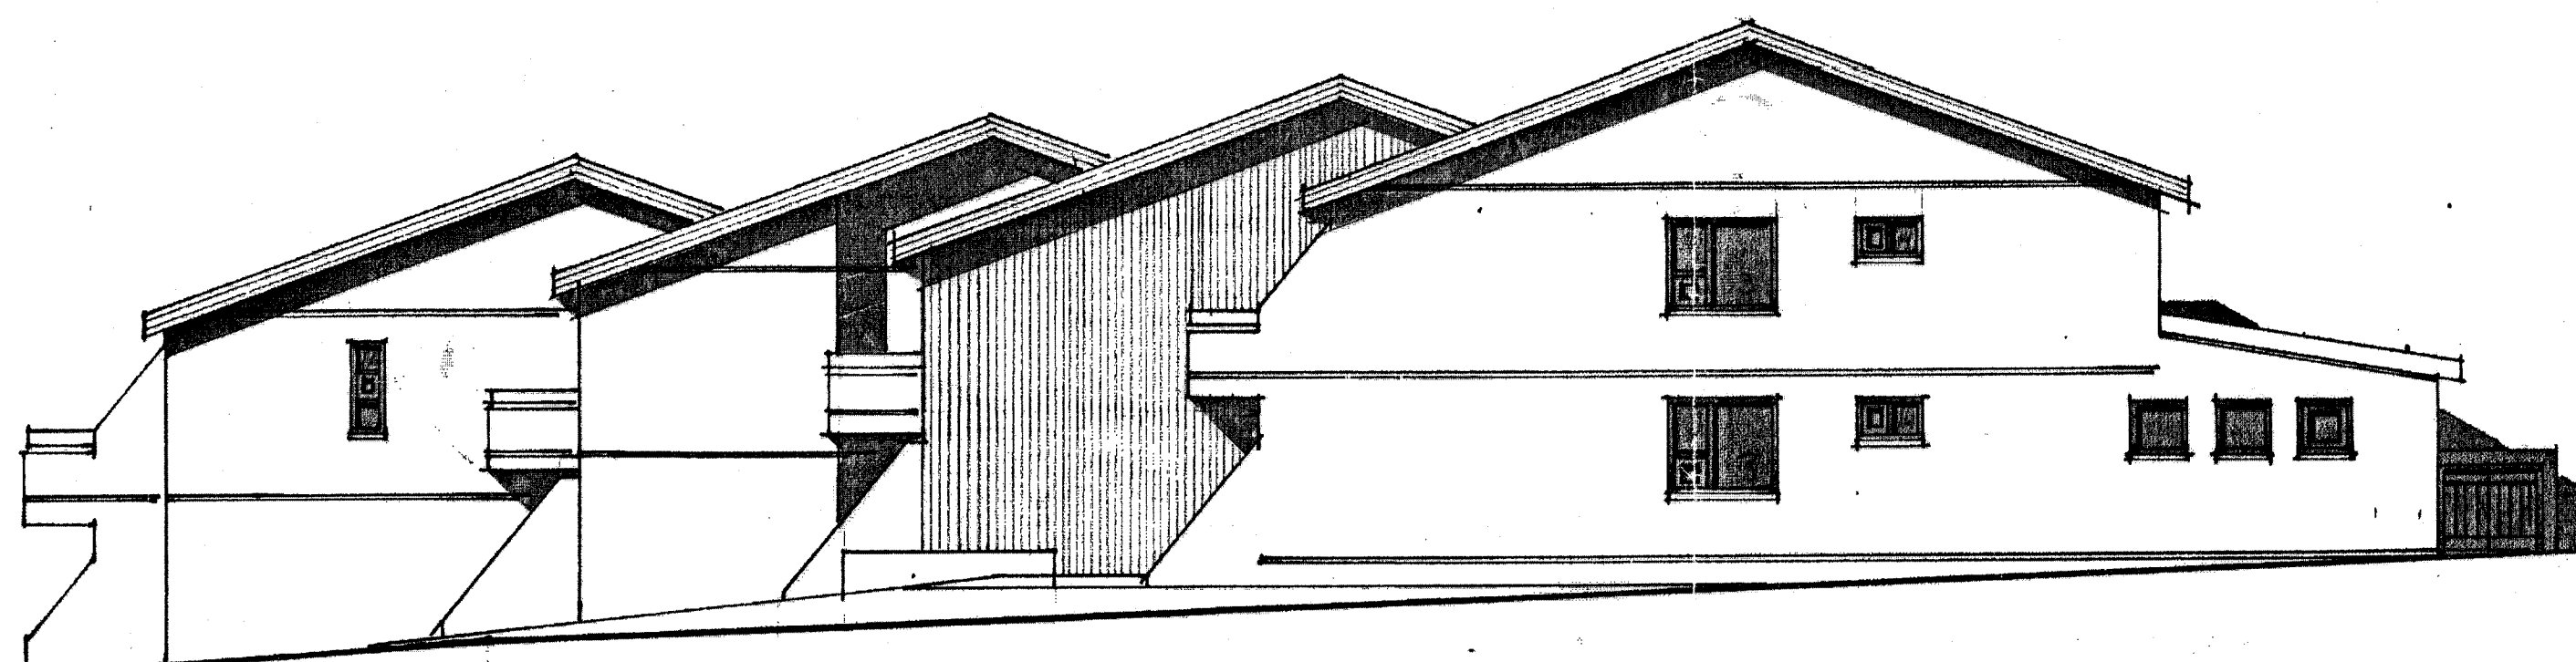

NORÐ-AUSTUR. M. 1:100.

SNIÐ A-A M. 1:100

NORÐ-VESTUR M. 1:100

SNIÐ B-B M. 1:100

SUÐ-VESTUR M. 1:100

SNIÐ C-C M. 1:100

SUÐ-AUSTUR. M. 1:100.

SUÐAUSTUR GAFL HÚSSINS NR. 20. KLÆDDUR MED LITADRI
BÁRUSTÁLSKLÆDNINGU Á 50*50 MM TIMBURGRIND, Fyllt í
GRIND MED 50 MM RAKAPOLINNI STEINULL.

SNIÐ D-D. M. 1:100.

12/8 04 *Öjþ*
SUÐAUSTUR GAFL HÚSSINS NR. 20. KLÆDDUR MED LITADRI
BÁRUSTÁLSKLÆDNINGU Á 50*50 MM TIMBURGRIND, Fyllt í
GRIND MED 50 MM RAKAPOLINNI STEINULL.
Breytt 5 AGÚST 2004 *Öjþ*