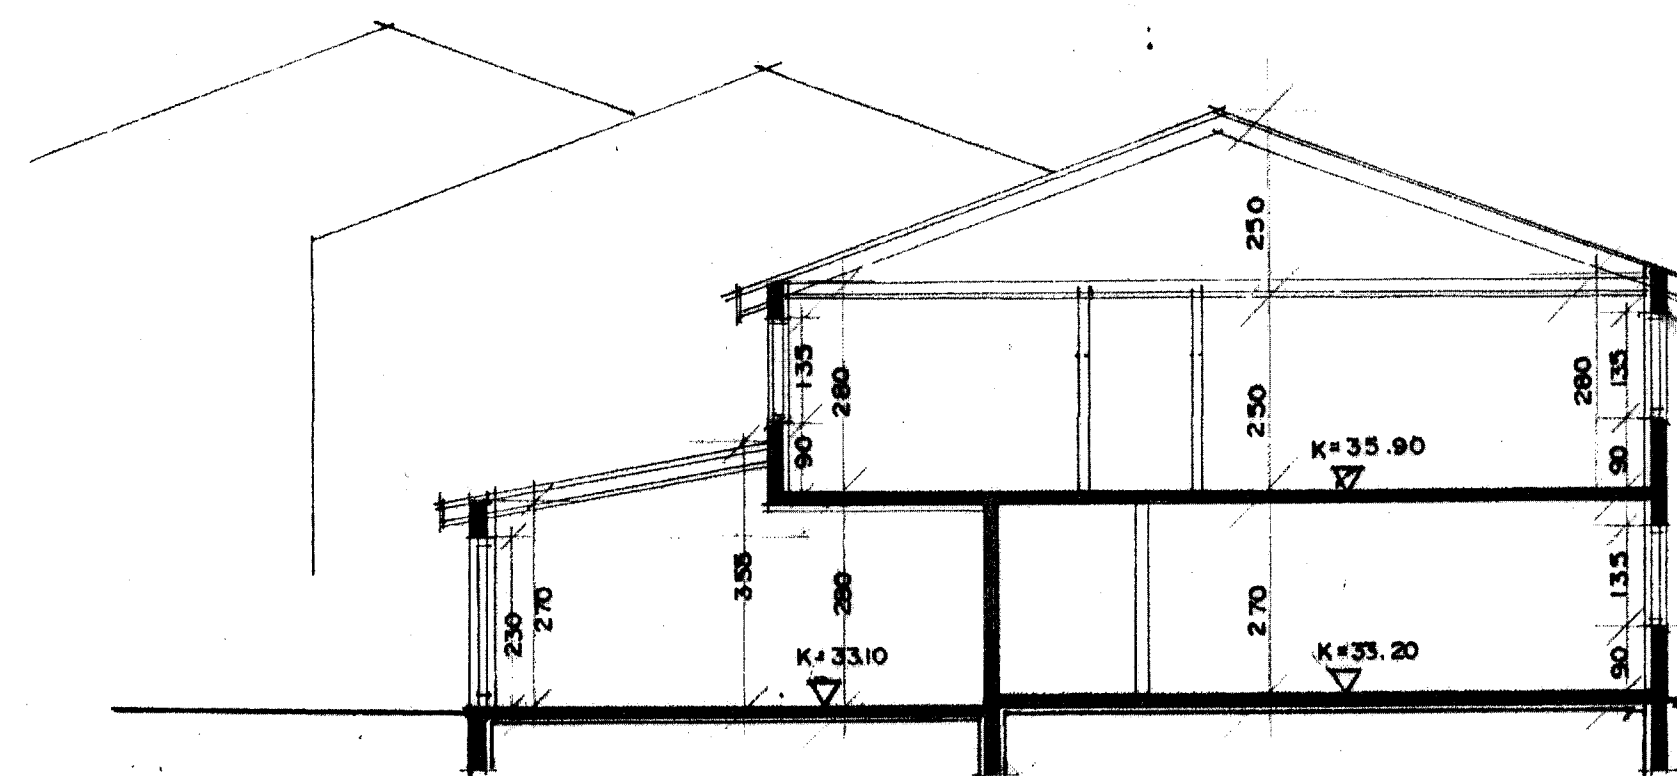

NORÐ-AUSTUR. M. 1:100.

SNIÐ A-A M. 1:100

NORÐ-VESTUR M. 1:100

SNIÐ B-B M. 1:100

SUÐ-VESTUR M. 1:100

SNIÐ C-C M. 1:100

SUÐ-AUSTUR. M. 1:100.

SUÐAUSTUR GAFL HÚSSINS NR. 20. KLÆDDUR MED LITADRI
BÁRUSTÁLSKLÆDNINGU Á 50*50 MM TIMBURGRIND, Fyllt í
GRIND MED 50 MM RAKAPOLINNI STEINULL.

SNIÐ D-D. M. 1:100.

12/8 04 *Öjþ*
SUÐAUSTUR GAFL HÚSSINS NR. 20. KLÆDDUR MED LITADRI
BÁRUSTÁLSKLÆDNINGU Á 50*50 MM TIMBURGRIND, Fyllt í
GRIND MED 50 MM RAKAPOLINNI STEINULL.
Breytt 5 AGÚST 2004 *Öjþ*