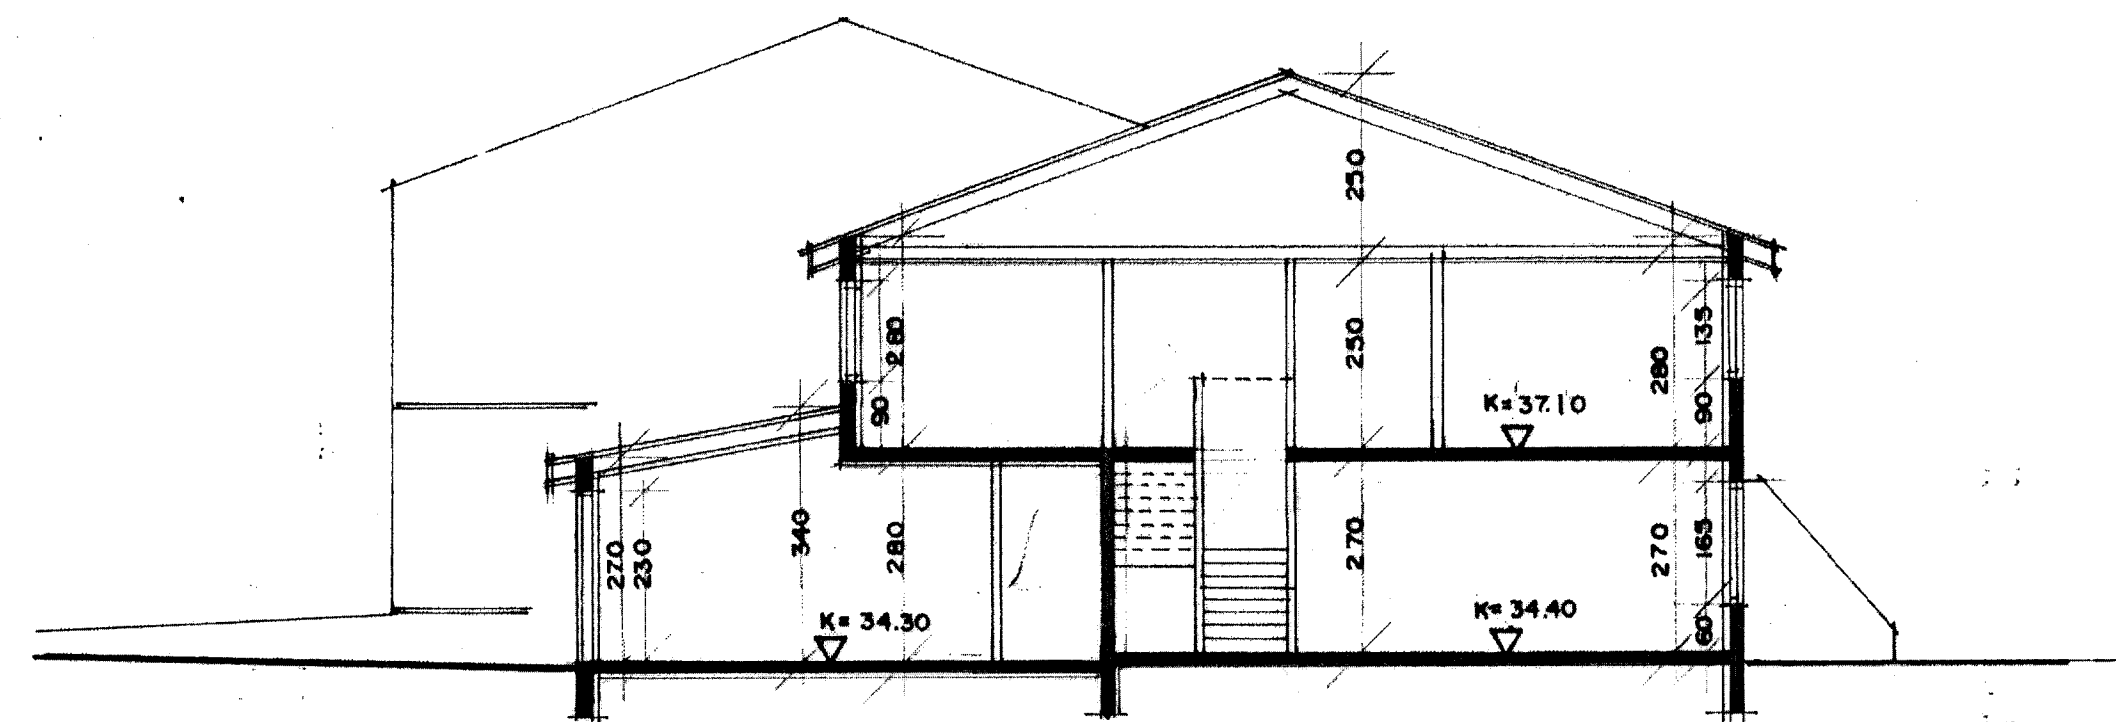

NORÐ-AUSTUR. M. 1:100.

SNIÐ A-A M. 1:100

NORÐ-VESTUR M. 1:100

SNIÐ B-B M. 1:100

SUÐ-VESTUR M. 1:100

SNIÐ C-C M. 1:100

SUÐ-AUSTUR. M. 1:100.

SUÐAUSTUR GAFL HÚSSINS NR. 20. KLÆDDUR MED LITADRI
BÁRUSTÁLSKLÆDNINGU Á 50*50 MM TIMBURGRIND, Fyllt í
GRIND MED 50 MM RAKAPOLINNI STEINULL.

SNIÐ D-D. M. 1:100.

12/8 04 *Öjþ*
SUÐAUSTUR GAFL HÚSSINS NR. 20. KLÆDDUR MED LITADRI
BÁRUSTÁLSKLÆDNINGU Á 50*50 MM TIMBURGRIND, Fyllt í
GRIND MED 50 MM RAKAPOLINNI STEINULL.
Breytt 5 AGÚST 2004 *Öjþ*