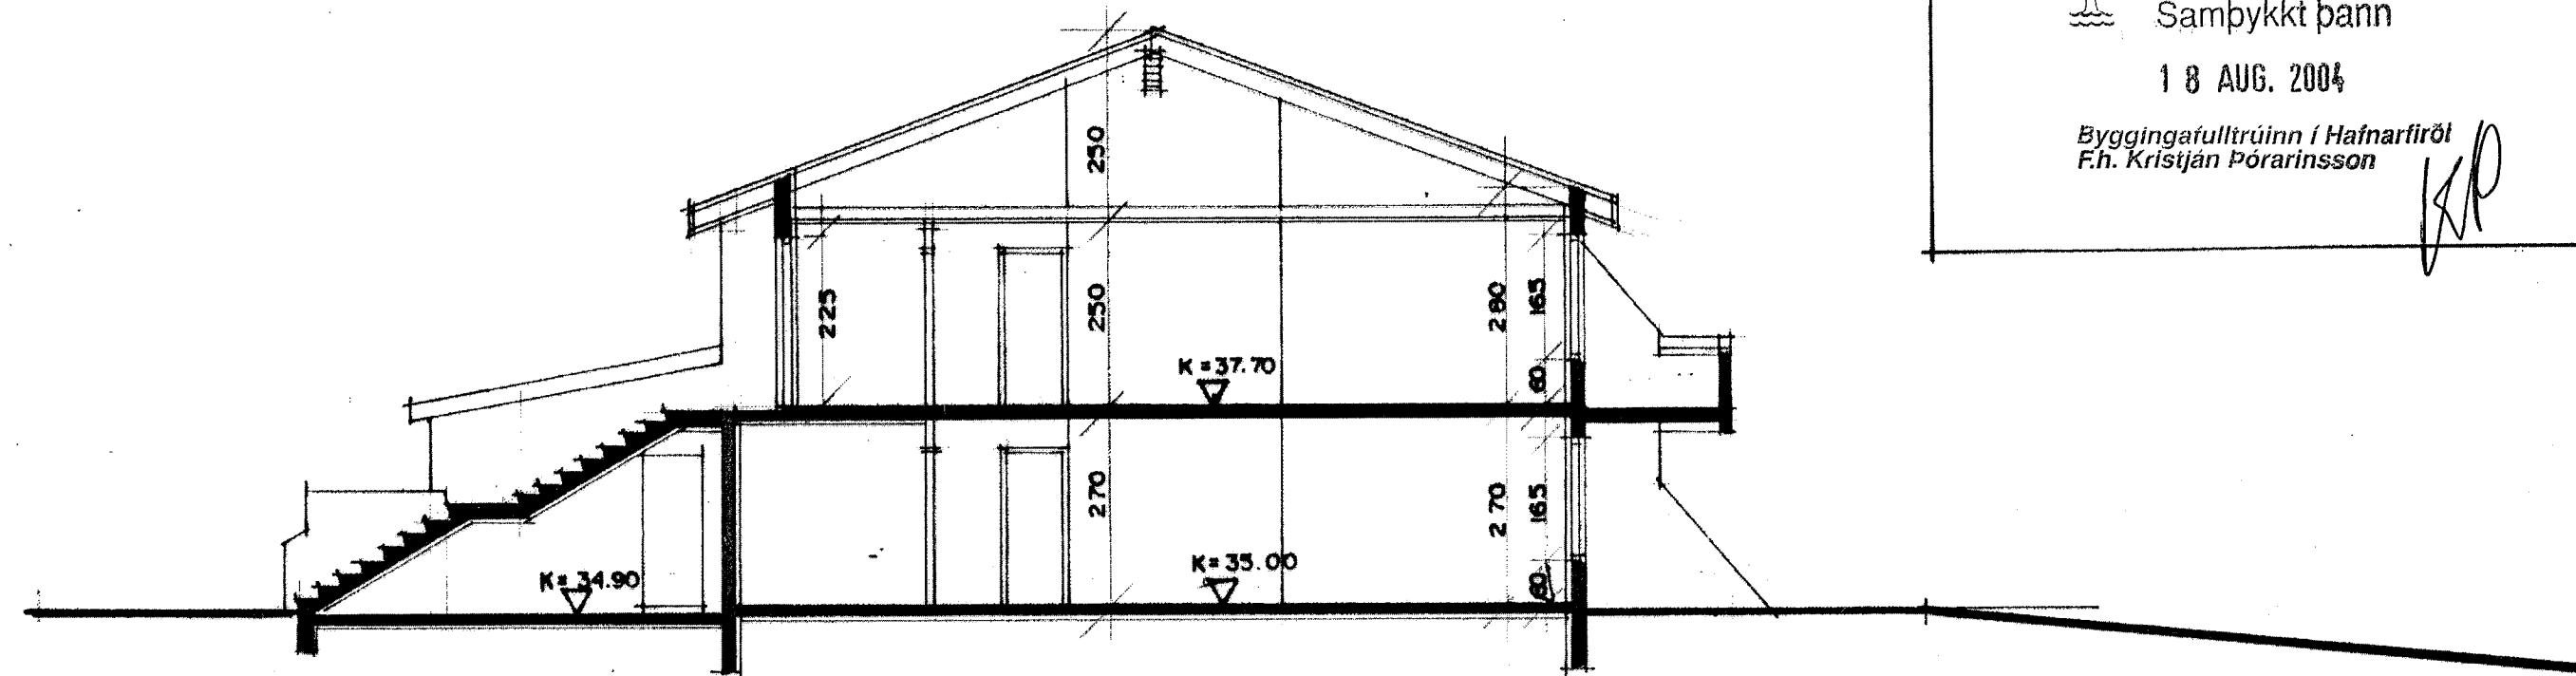

NORÐ-AUSTUR. M. 1:100.

SNIÐ A-A M. 1:100

NORÐ-VESTUR M. 1:100

SNIÐ B-B M. 1:100

SUÐ-VESTUR M. 1:100

SNIÐ C-C M. 1:100

SUÐ-AUSTUR. M. 1:100.

SUÐAUSTUR GAFL HÚSSINS NR. 20. KLÆDDUR MED LITADRI
BÁRUSTÁLSKLÆDNINGU Á 50*50 MM TIMBURGRIND, Fyllt í
GRIND MED 50 MM RAKAPOLINNI STEINULL.

SNIÐ D-D. M. 1:100.

12/8 04 *Öjþ*
SUÐAUSTUR GAFL HÚSSINS NR. 20. KLÆDDUR MED LITADRI
BÁRUSTÁLSKLÆDNINGU Á 50*50 MM TIMBURGRIND, Fyllt í
GRIND MED 50 MM RAKAPOLINNI STEINULL.
Breytt 5 AGÚST 2004 *Öjþ*