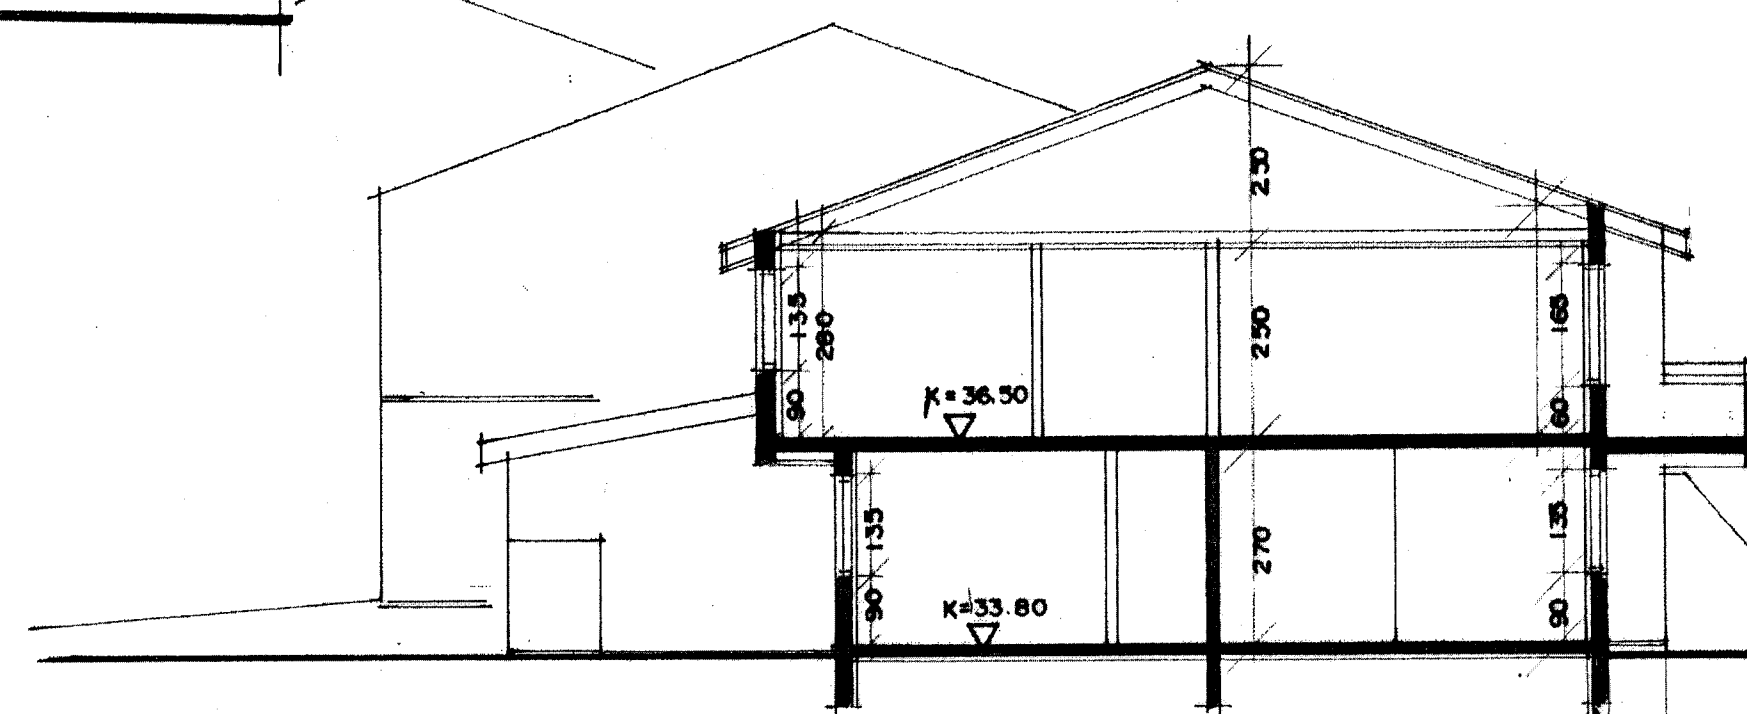

NORÐ-AUSTUR. M. 1:100.

SNIÐ A-A M. 1:100

NORÐ-VESTUR M. 1:100

SNIÐ B-B M. 1:100

SUÐ-VESTUR M. 1:100

SNIÐ C-C M. 1:100

SUÐ-AUSTUR. M. 1:100.

SUÐAUSTUR GAFL HÚSSINS NR. 20. KLÆDDUR MED LITADRI
BÁRUSTÁLSKLÆDNINGU Á 50*50 MM TIMBURGRIND, Fyllt í
GRIND MED 50 MM RAKAPOLINNI STEINULL.

SNIÐ D-D. M. 1:100.

12/8 04 *Öjþ*
SUÐAUSTUR GAFL HÚSSINS NR. 20. KLÆDDUR MED LITADRI
BÁRUSTÁLSKLÆDNINGU Á 50*50 MM TIMBURGRIND, Fyllt í
GRIND MED 50 MM RAKAPOLINNI STEINULL.
Breytt 5 AGÚST 2004 *Öjþ*