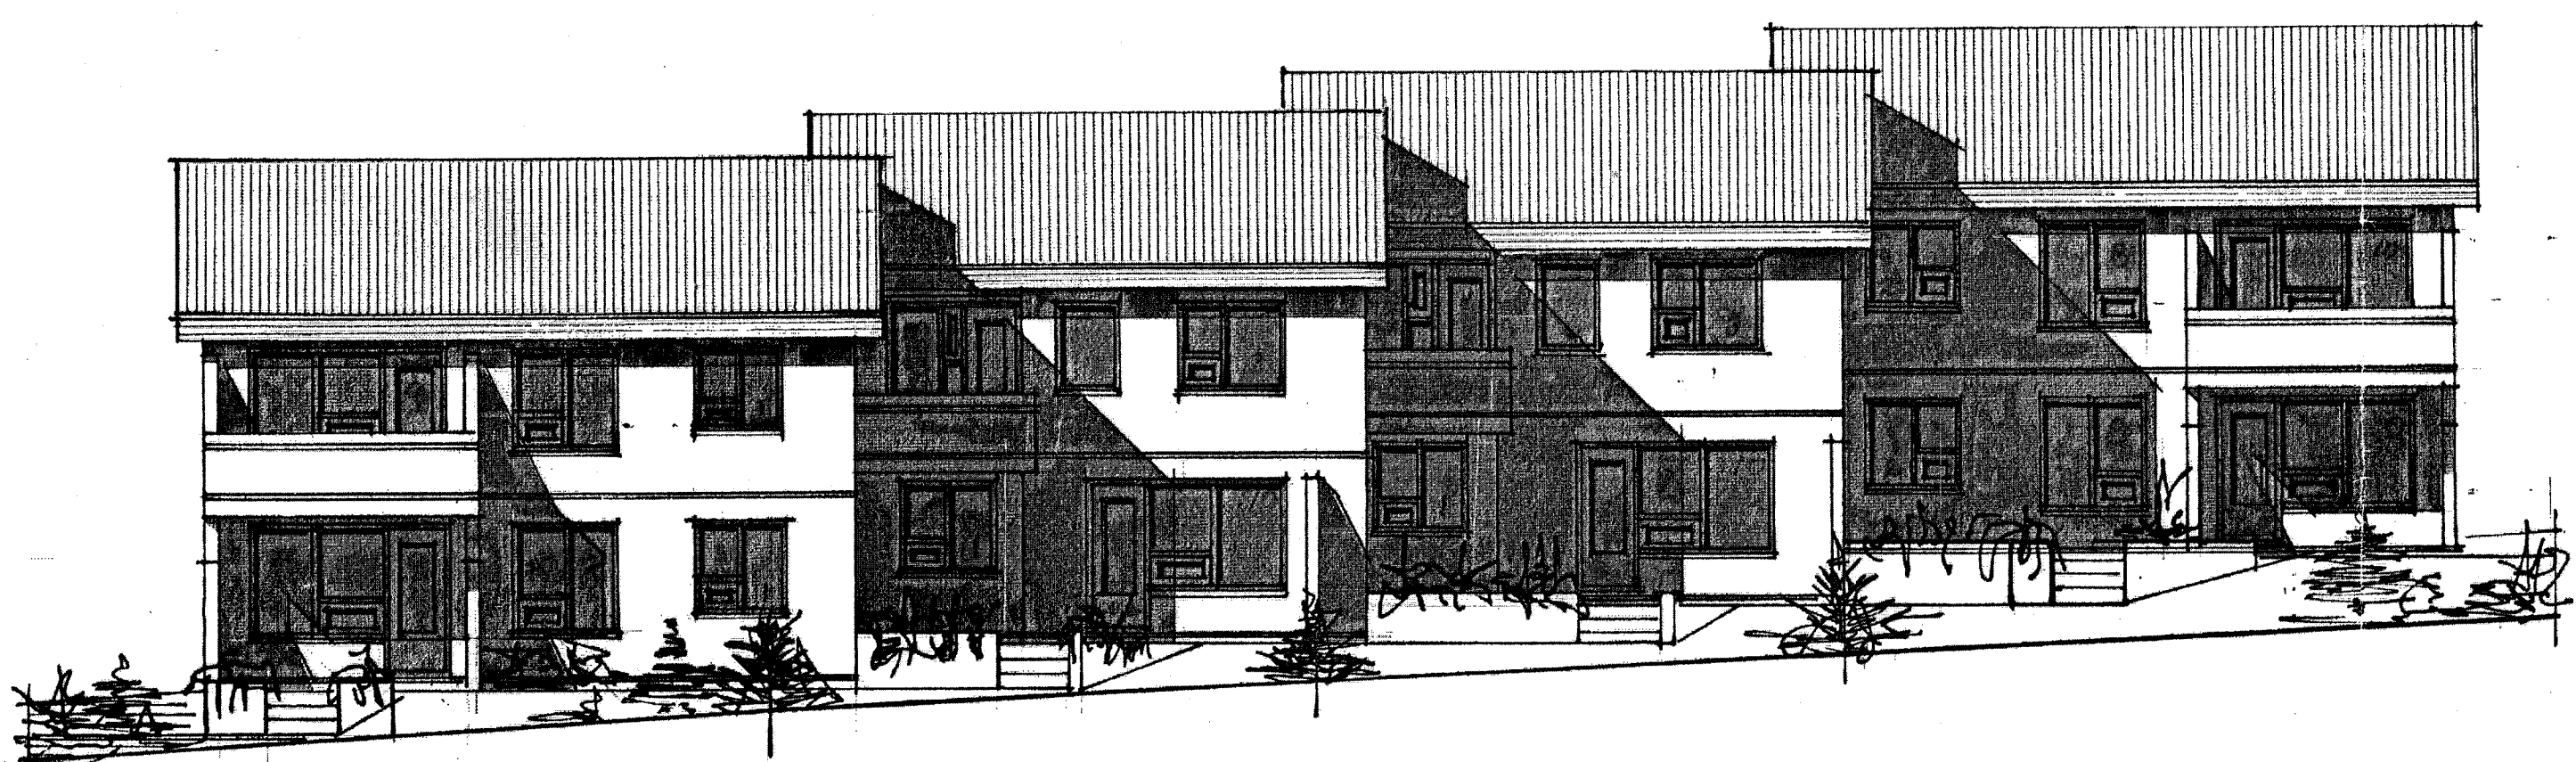

NORÐ-AUSTUR. M. 1:100.

SNIÐ A-A M. 1:100

NORÐ-VESTUR M. 1:100

SNIÐ B-B M. 1:100

SUÐ-VESTUR M. 1:100

SNIÐ C-C M. 1:100

SUÐ-AUSTUR. M. 1:100.

SUÐAUSTUR GAFL HÚSSINS NR. 20. KLÆDDUR MED LITADRI
BÁRUSTÁLSKLÆDNINGU Á 50*50 MM TIMBURGRIND, Fyllt í
GRIND MED 50 MM RAKAPOLINNI STEINULL.

SNIÐ D-D. M. 1:100.

12/8 04 *Öjþ*
SUÐAUSTUR GAFL HÚSSINS NR. 20. KLÆDDUR MED LITADRI
BÁRUSTÁLSKLÆDNINGU Á 50*50 MM TIMBURGRIND, Fyllt í
GRIND MED 50 MM RAKAPOLINNI STEINULL.
Breytt 5 AGÚST 2004 *Öjþ*