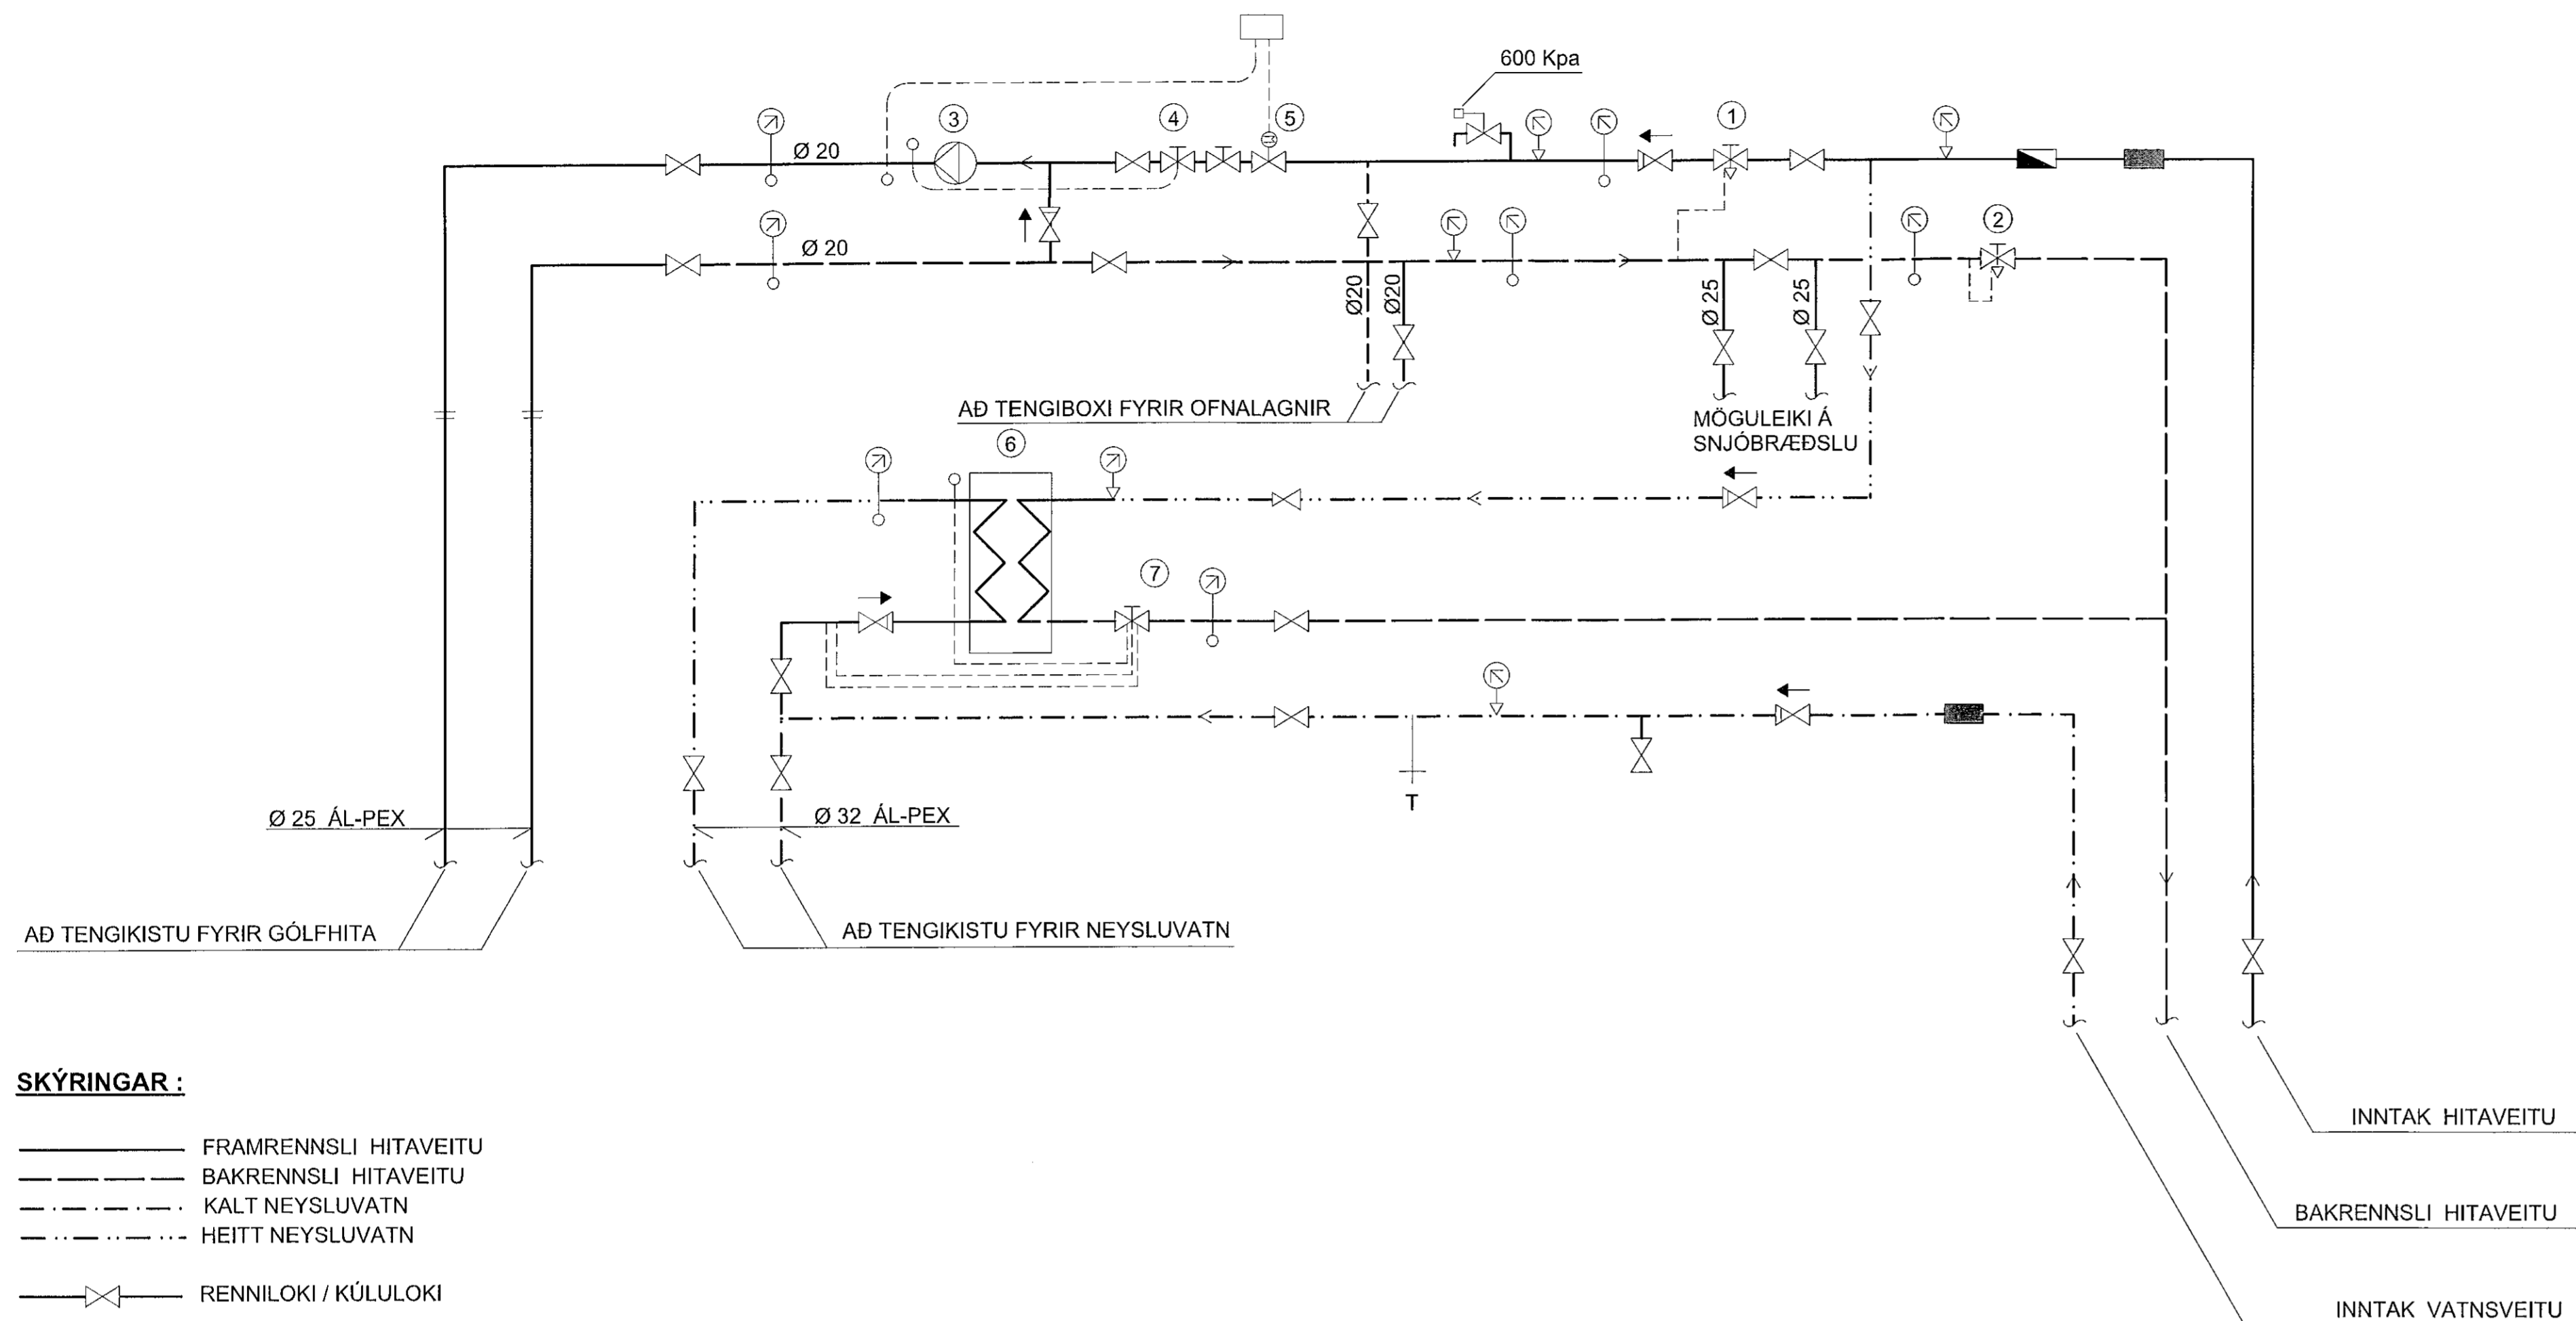

TENGIGRIND :

SKÝRINGAR :

- FRAMRENNSLI HITAVEITU
- - - BAKRENNSLI HITAVEITU
- · · KALT NEYSLUVATN
- · · HEITT NEYSLUVATN
- |— RENNILOKI / KÜLULOKEI
- |— ÞRÝSTIJAFNARI / MÓTSTÖÐULOKEI
- |— MÓTORLOKEI
- |— HITASTÝRÐUR LOKEI
- |— STILLILOKEI
- |— EINSTREYMISLOKEI
- |— ÞRÝSTIMINKARI
- |— ÖRYGGISLOKEI
- |— SÍA
- |— RENNSLISMÆLIR
- |— DÆLA
- |— HITAMÆLIR
- |— HITANEMI
- |— ÞRÝSTINGSMÆLIR
- |— ÞRÝSTINGSNEMI
- |— LOFTTÆMING
- |— TÆMING

TÆKJALISTI :

HITAKERFI :

- ① **ÞRÝSTIJAFNARI:**
KRÖFUR: ÞRÝSTIJAFNARI, HÁMARKS MISMUNARÞRÝSTINGUR 0,6 Mpa
HLUTVERK: STÝRIR ÞRÝSTIMUN HITAVEITU
GERD: T.d Danfoss DN15, Kvs: 2.5 m³/h
- ② **MÓTSTÖÐULOKEI:**
KRÖFUR: MÓTSTÖÐULOKEI
HLUTVERK: HELDUR UPPU LÁGMARKS BAKÞRÝSTINGI Á BAKRENNSLI HITAVEITU
RENNSLI: 0,22 l/s, Kvs: 1,9 m³/h
- ③ **HRINGRÁSARDÆLA**
HLUTVERK: HRINGRÁSARDÆLA FYRIR GÓLFHITAKERFI, DÆLA GENGUR STÖÐUGT
- ④ **HITASTÝRÐUR LOKEI**
KRÖFUR: HITASTÝRÐUR LOKEI MEÐ NEMA Í FRAMRÁS GÓLFHITAKERFIS
HLUTVERK: STÝRIR FRAMRÁSARHITA GÓLFHITAKERFIS, STILLISVIÐ 20-60 GRÁÐUR C
LOKEI SÉ STILLTUR Á 40 GRÁÐUR C
- ⑤ **SEGULLOKEI**
KRÖFUR: SEGULLOKEI LOKAR VIÐ STRAUMLEYSI
HLUTVERK: STÝRIR FRAMRÁSARHITA GÓLFHITAKERFIS, STILLISVIÐ 20-60 GRÁÐUR C
LOKEI SÉ STILLTUR Á 40 GRÁÐUR C
- ⑥ **VARMASKIPTIR**
KRÖFUR: PLÖTUVARMASKIPTIR, LÓÐAÐUR
AFKÖST: 120 KW
HITAVEITUHLUTI: T_{inn} = 75 GRÁÐUR C, T_{út} = 20 GRÁÐUR C, dP MINNA EN 20 KPa
NEYSLUVATNSHLUTI: T_{inn} = 5 GRÁÐUR C, T_{út} = 55 GRÁÐUR C, dP MINNA EN 20 KPa
HLUTVERK: HITAR VATN FYRIR NEYSLUVATNSKERFI
- ⑦ **HITA OG ÞRÝSTISTÝRÐUR LOKEI**
KRÖFUR: HITA OG ÞRÝSTISTÝRÐUR LOKEI, STILLISVIÐ 40-60 GRÁÐUR C, STILLTUR Á 55 GRÁÐUR C
HLUTVERK: STÝRIR RENNSLI Á HEITU OG KÖLDU VATNI GEGNUM VARMASKIPTI
LOKEI SÉ STILLTUR Á 55 GRÁÐUR C