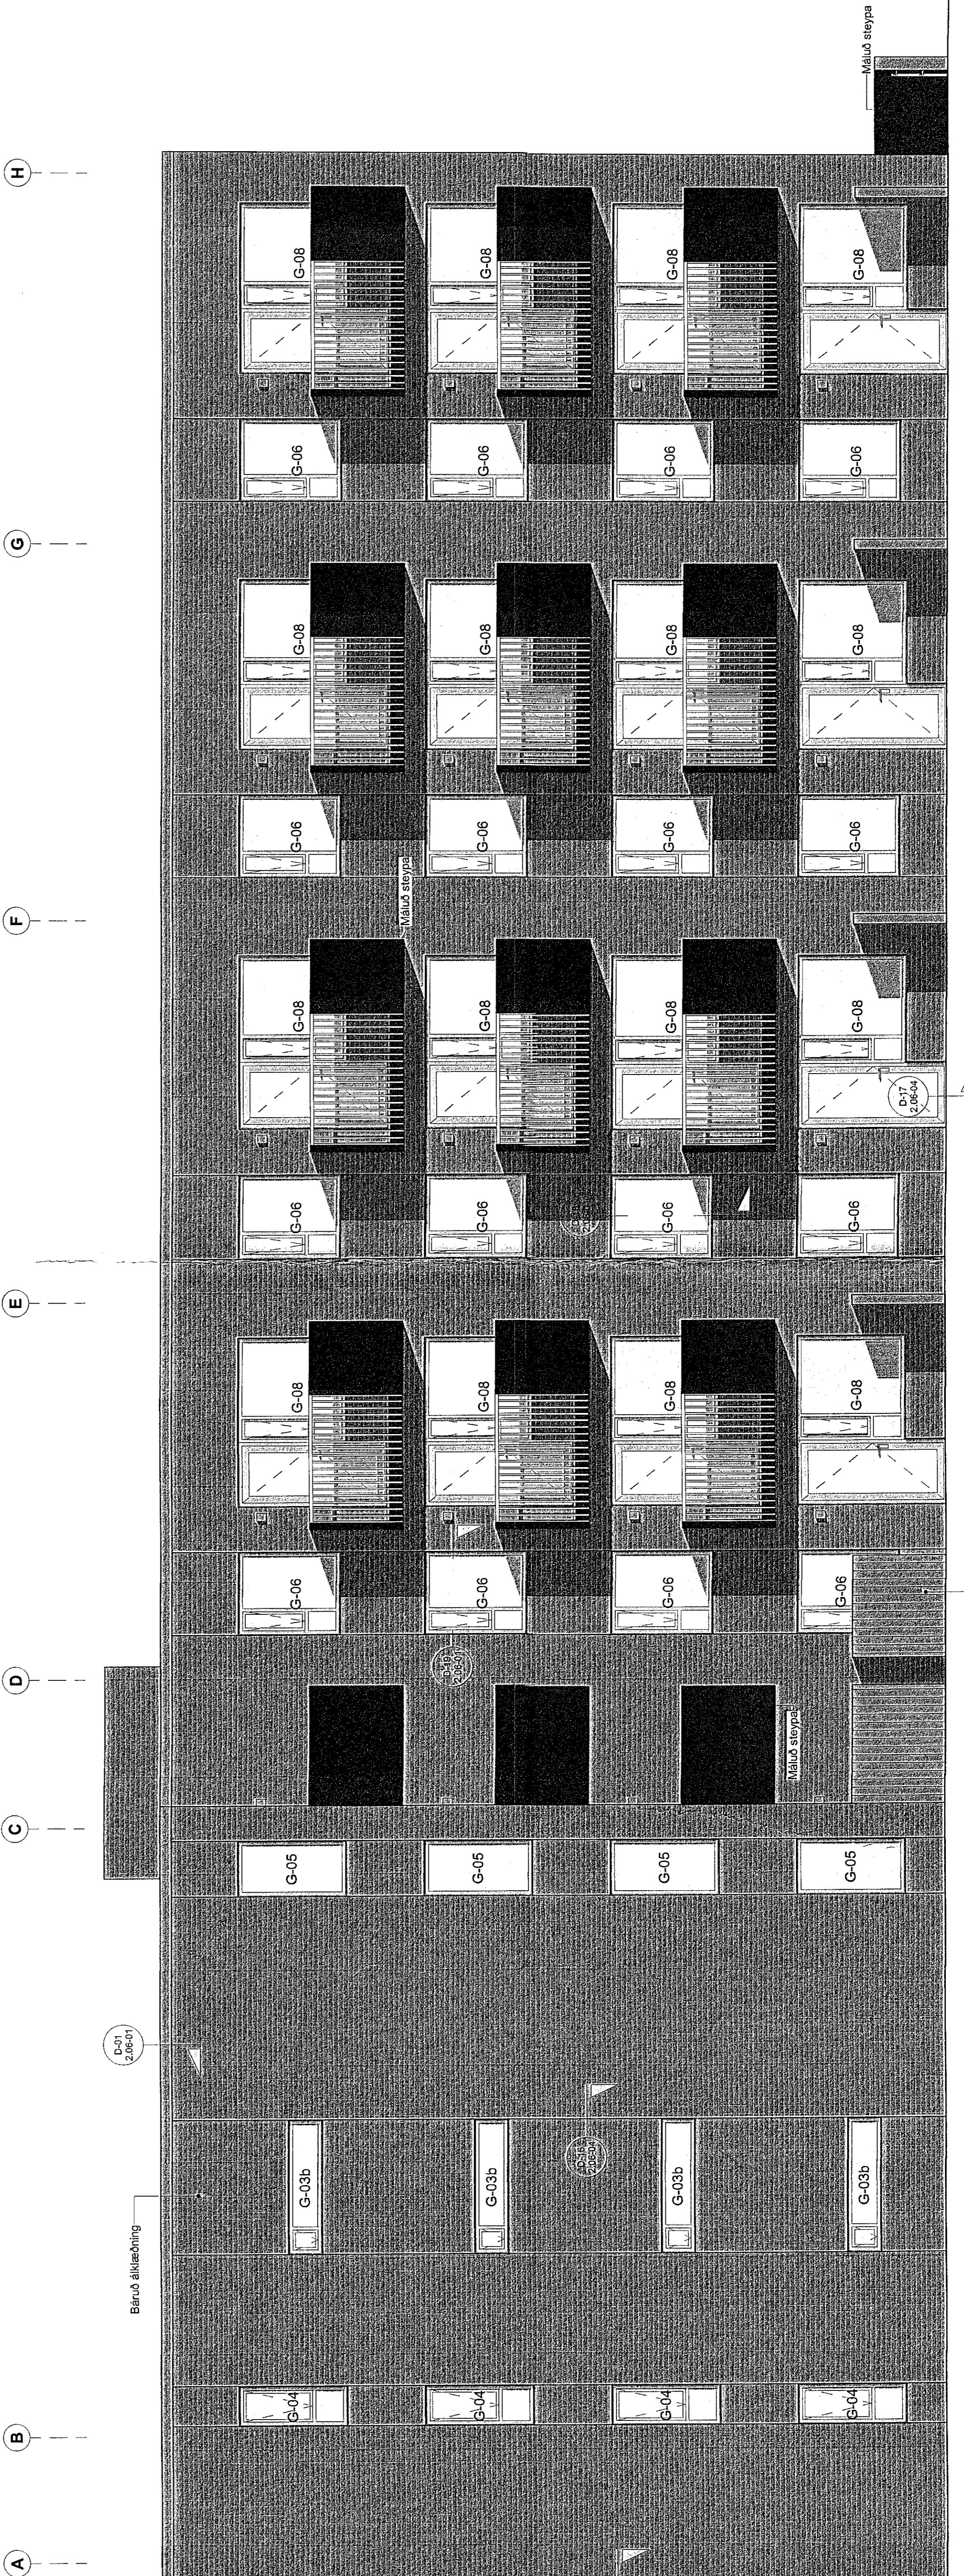

Útlit - Suður 50 hl
mkv. 1:50

Útlit - Vestur 50 hl
mkv. 1:50