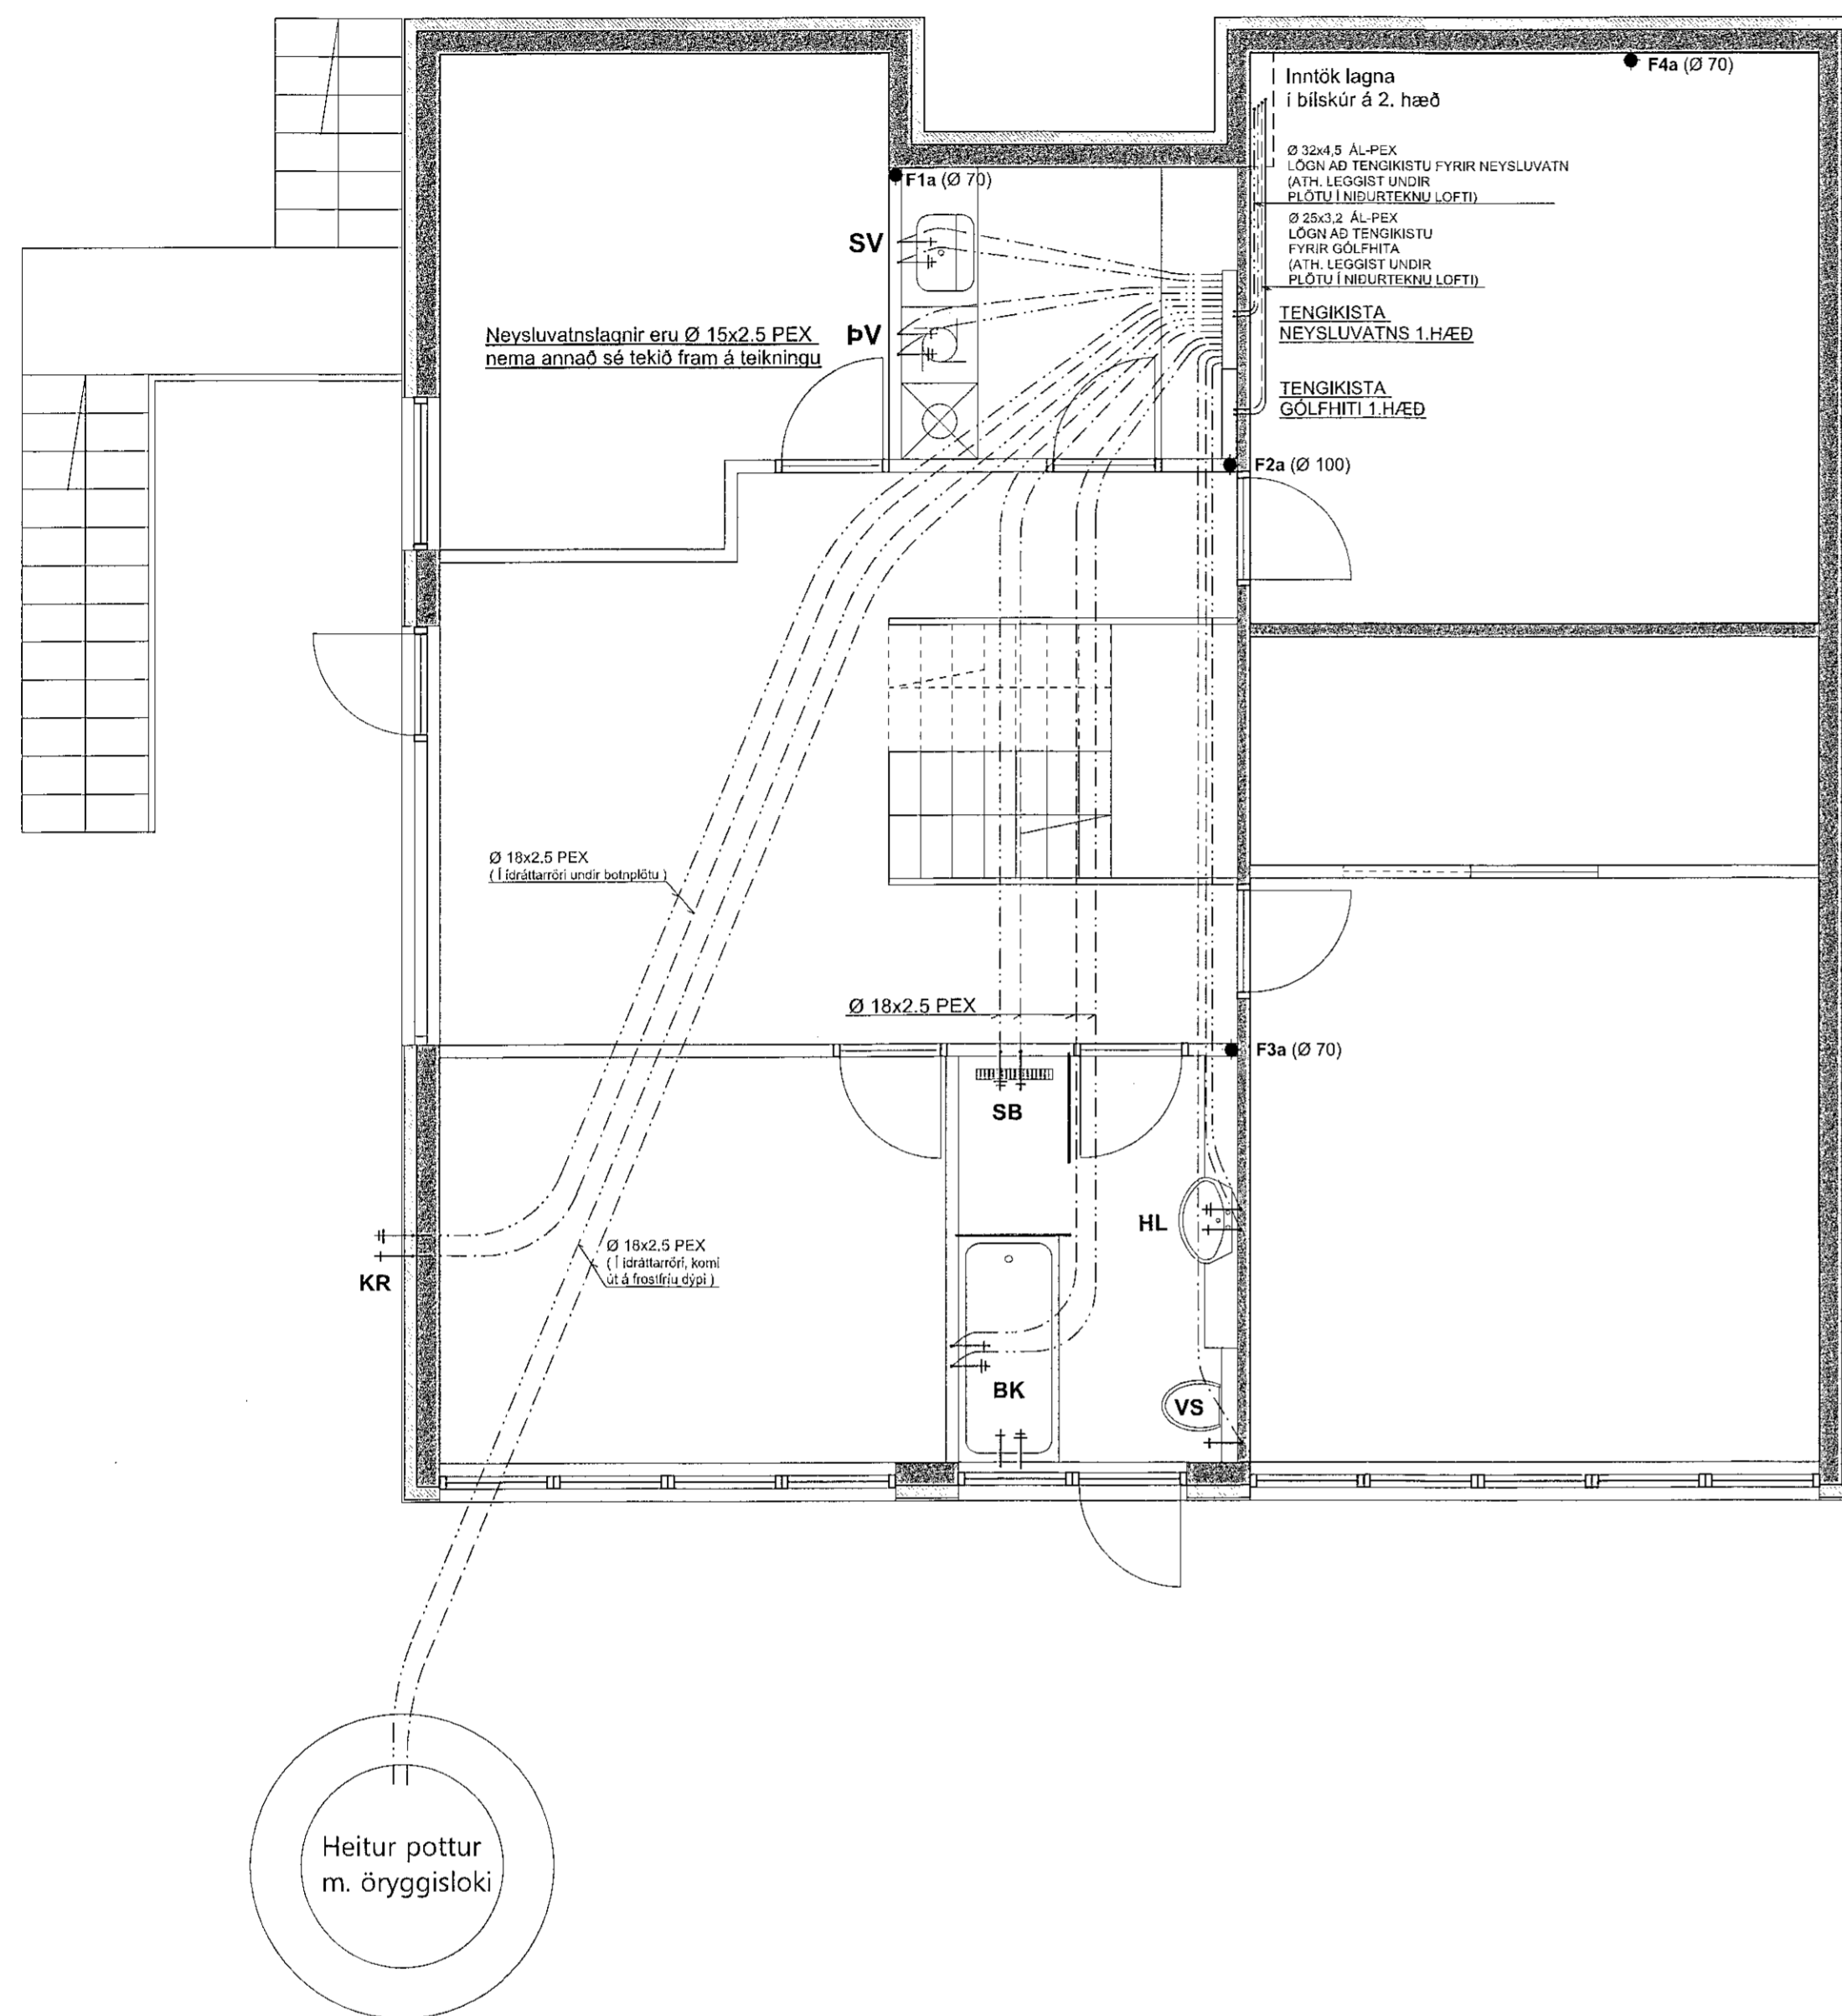

Móbergsskard 2a (MHL 01)

Móbergsskard 2b (MHL 02)

1. HÆÐ: SNID Í PLÖTU MKV. 1:10

2. HÆÐ: SNID Í PLÖTU - ÍBÚÐ MKV. 1:10

2. HÆÐ: SNID Í PLÖTU - BÍLSKÚR MKV. 1:10

SJÁ ALMENNAR SKÝRINGAR Á TEIKNINGU NR. 200

TEIKN.NR. 202	
DAGS. AÐALTEIKNINGA: 12.07.2021	
KVARDI: 1:50, 1:10	Tæknivanur ehf. KT 450586-1889 Kirkjustétt 26, 113 Reykjavík Sími: 564 22 44, Netf. tv@vortex.is
DAGS: 24.09.2021	
HANNAD: MG	VERKEFNI: MÓBERGSSKARD 2 HAFNARFIRDI
TEIKNAD: MG	LAGNIR: GRUNNMYND NEYSLUVATNSLAGNA Á 1. HÆÐ OG SNID
HÖNNUÐUR:	 Magnús Gylfason KJ.201251-4199
	 Undirskráð hönnuð stóra KJ.080657-7819