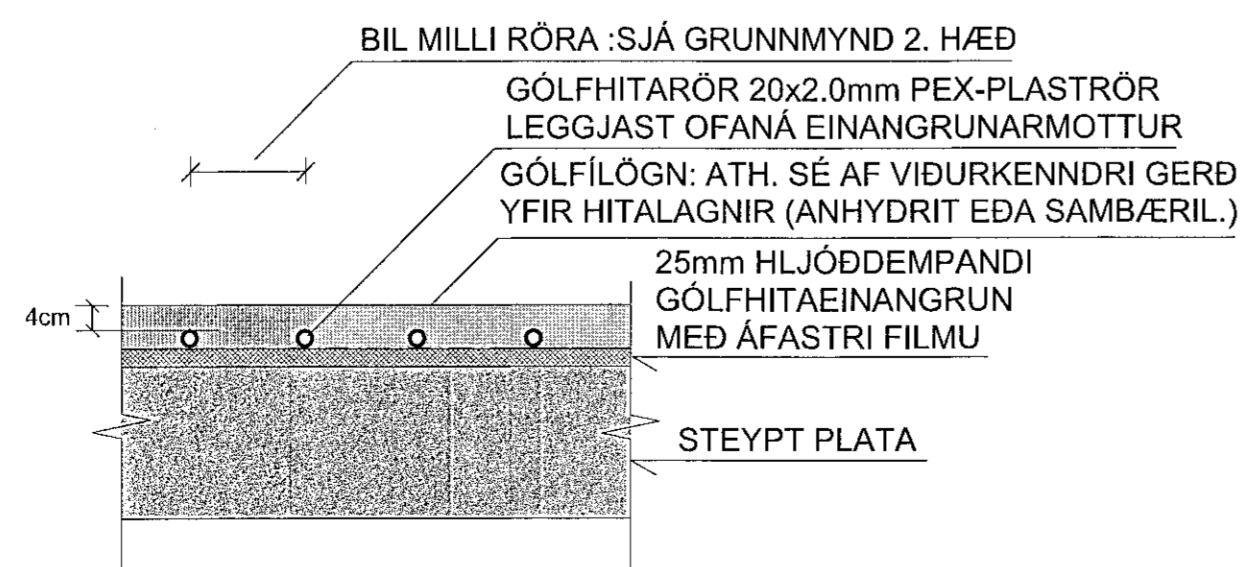

Móbergsskard 2a (MHL 01)

Móbergsskard 2b (MHL 02)

1. HÆÐ: SNID Í PLÖTU MKV. 1:10

2. HÆÐ: SNID Í PLÖTU - ÍBÚÐ MKV. 1:10

2. HÆÐ: SNID Í PLÖTU - BÍLSKÚR MKV. 1:10

SJÁ ALMENNAR SKÝRINGAR Á TEIKNINGU NR. 200

TEIKN.NR. 202	
DAGS. AÐALTEIKNINGA: 12.07.2021	
KVARDI: 1:50, 1:10	Tæknivanur ehf. KT 450586-1889 Kirkjustétt 26, 113 Reykjavík Sími: 564 22 44, Netf. tv@vortex.is
DAGS: 24.09.2021	
HANNAD: MG	VERKEFNI: MÓBERGSSKARD 2 HAFNARFIRDI
TEIKNAD: MG	LAGNIR: GRUNNMYND NEYSLUVATNSLAGNA Á 1. HÆÐ OG SNID
HÖNNUÐUR:	 Magnús Gylfason KJ.201251-4199
	 Undirskráð hönnuð stóra KJ.080657-7819