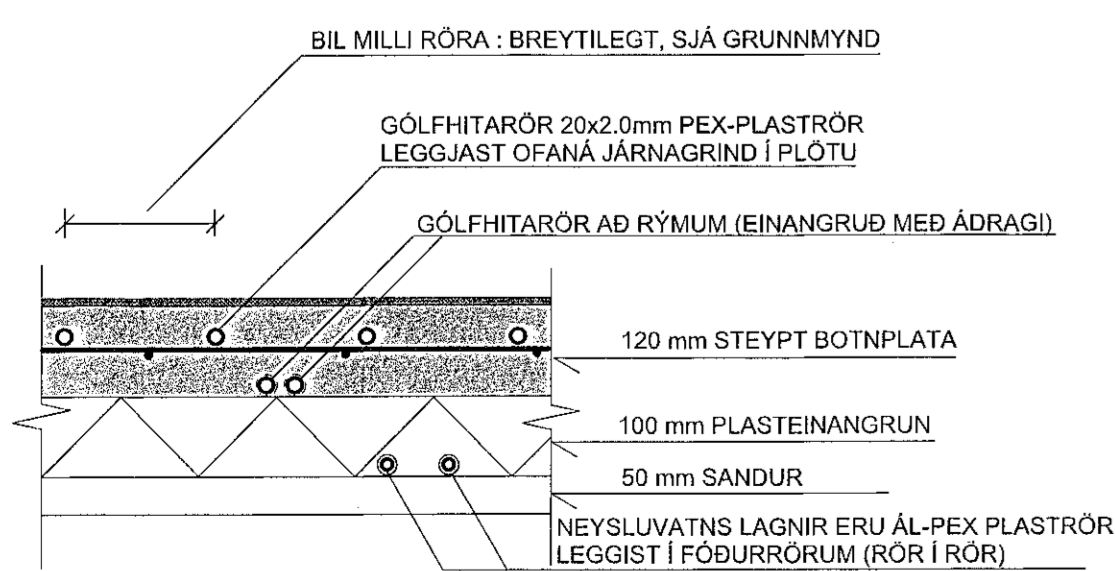

Móbergsskard 2a (MHL 01)

Móbergsskard 2b (MHL 02)

1. HÆÐ: SNID Í PLÖTU MKV. 1:10

2. HÆÐ: SNID Í PLÖTU - ÍBÚÐ MKV. 1:10

2. HÆÐ: SNID Í PLÖTU - BÍLSKÚR MKV. 1:10

SJÁ ALMENNAR SKÝRINGAR Á TEIKNINGU NR. 200

TEIKN.NR. 202	
DAGS. AÐALTEIKNINGA: 12.07.2021	
KVARDI: 1:50, 1:10	Tæknivanur ehf. KT 450586-1889 Kirkjustétt 26, 113 Reykjavík Sími: 564 22 44, Netf. tv@vortex.is
DAGS: 24.09.2021	
HANNAD: MG	VERKEFNI: MÓBERGSSKARD 2 HAFNARFIRDI
TEIKNAD: MG	LAGNIR: GRUNNMYND NEYSLUVATNSLAGNA Á 1. HÆÐ OG SNID
HÖNNUÐUR:	 Magnús Gylfason KJ.201251-4199
	 Undirskráð hönnuð stóra KJ.080657-7819