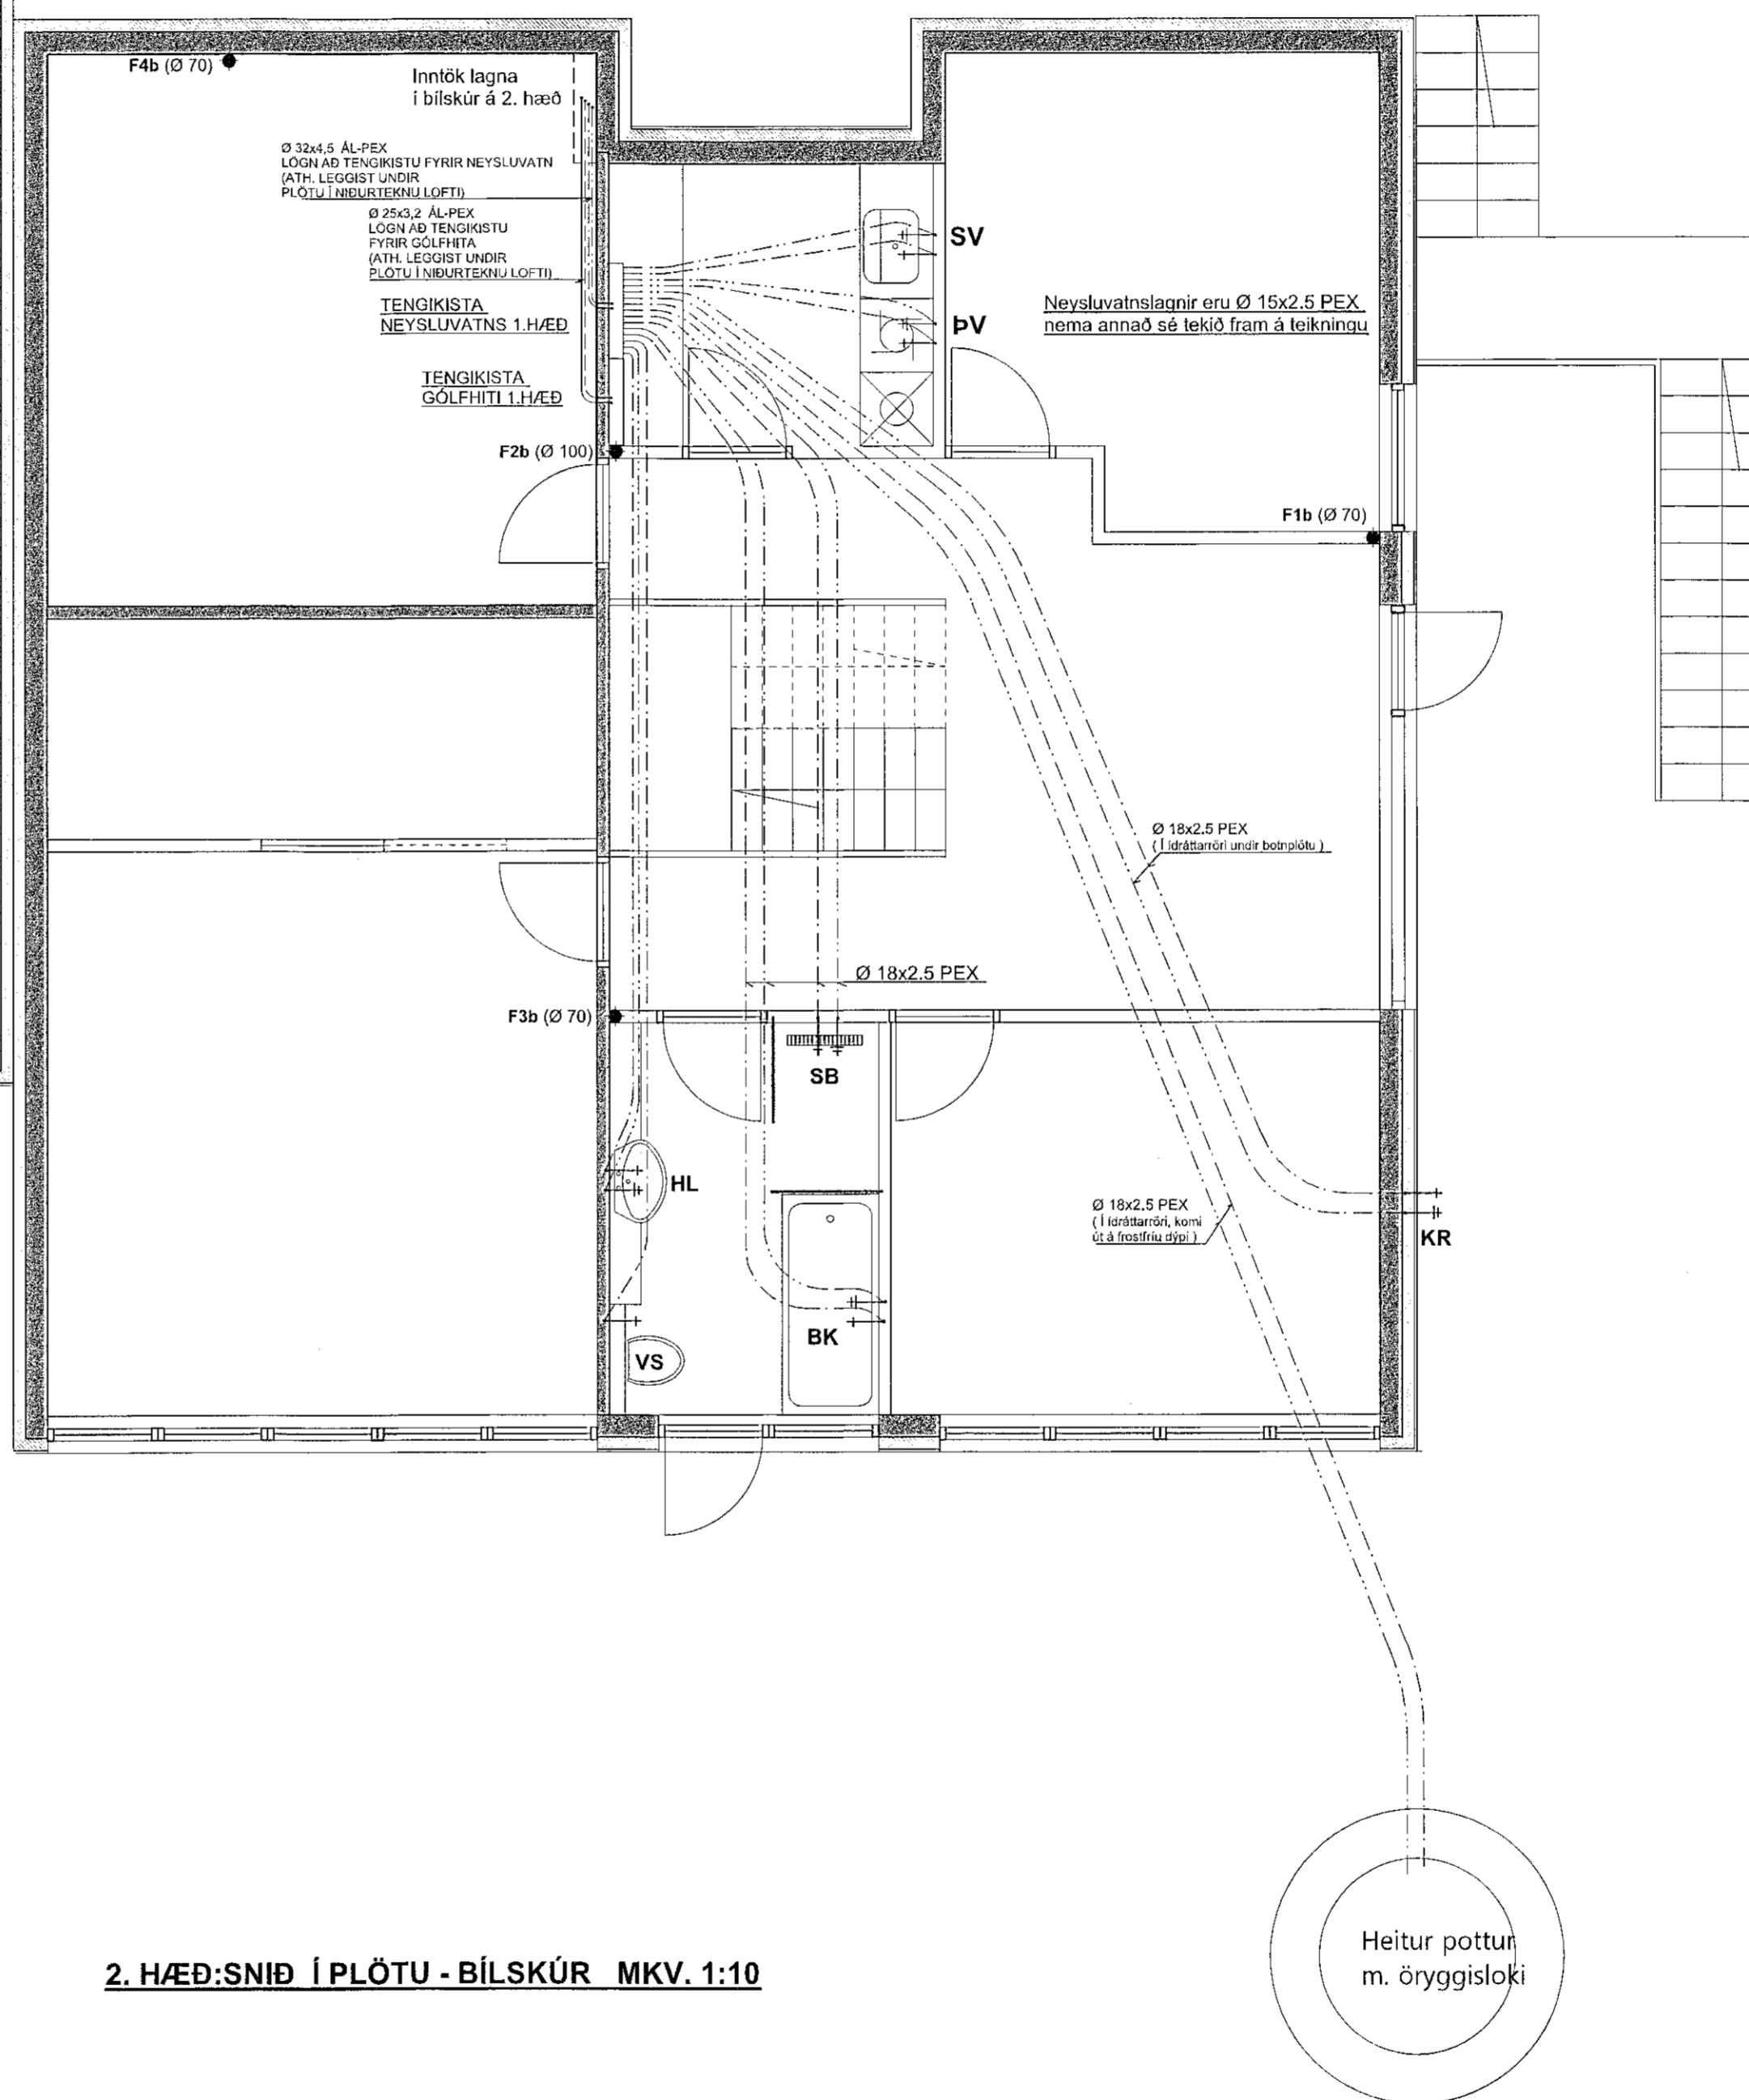

Móbergsskard 2a (MHL 01)

Móbergsskard 2b (MHL 02)

1. HÆÐ: SNID Í PLÖTU MKV. 1:10

2. HÆÐ: SNID Í PLÖTU - ÍBÚÐ MKV. 1:10

2. HÆÐ: SNID Í PLÖTU - BÍLSKÚR MKV. 1:10

SJÁ ALMENNAR SKÝRINGAR Á TEIKNINGU NR. 200

TEIKN.NR. 202	
DAGS. AÐALTEIKNINGA: 12.07.2021	
KVARDI: 1:50, 1:10	Tæknivanur ehf. KT 450586-1889 Kirkjustétt 26, 113 Reykjavík Sími: 564 22 44, Netf. tv@vortex.is
DAGS: 24.09.2021	
HANNAD: MG	VERKEFNI: MÓBERGSSKARD 2 HAFNARFIRDI
TEIKNAD: MG	LAGNIR: GRUNNMYND NEYSLUVATNSLAGNA Á 1. HÆÐ OG SNID
HÖNNUÐUR:	 Magnús Gylfason KJ.201251-4199
	 Undirskráð hönnuð stóra KJ.080657-7819