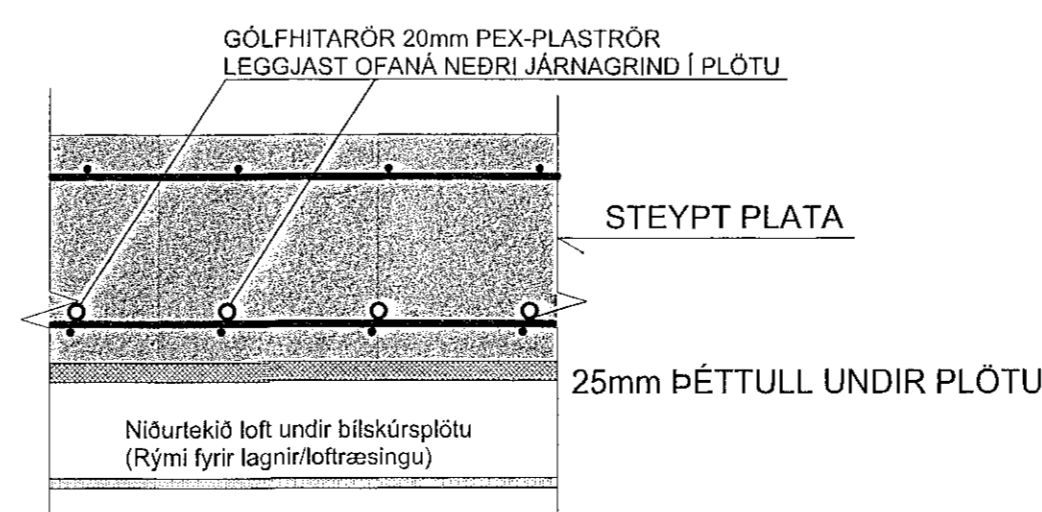

Móbergsskard 2a (MHL 01)

Móbergsskard 2b (MHL 02)

1. HÆÐ: SNID Í PLÖTU MKV. 1:10

2. HÆÐ: SNID Í PLÖTU - ÍBÚÐ MKV. 1:10

2. HÆÐ: SNID Í PLÖTU - BÍLSKÚR MKV. 1:10

SJÁ ALMENNAR SKÝRINGAR Á TEIKNINGU NR. 200

TEIKN.NR. 202	
DAGS. AÐALTEIKNINGA: 12.07.2021	
KVARDI: 1:50, 1:10	Tæknivanur ehf. KT 450586-1889 Kirkjustétt 26, 113 Reykjavík Sími: 564 22 44, Netf. tv@vortex.is
DAGS: 24.09.2021	
HANNAD: MG	VERKEFNI: MÓBERGSSKARD 2 HAFNARFIRDI
TEIKNAD: MG	LAGNIR: GRUNNMYND NEYSLUVATNSLAGNA Á 1. HÆÐ OG SNID
HÖNNUÐUR:	 Magnús Gylfason KJ.201251-4199
	 Undirskráð hönnuð stóra KJ.080657-7819