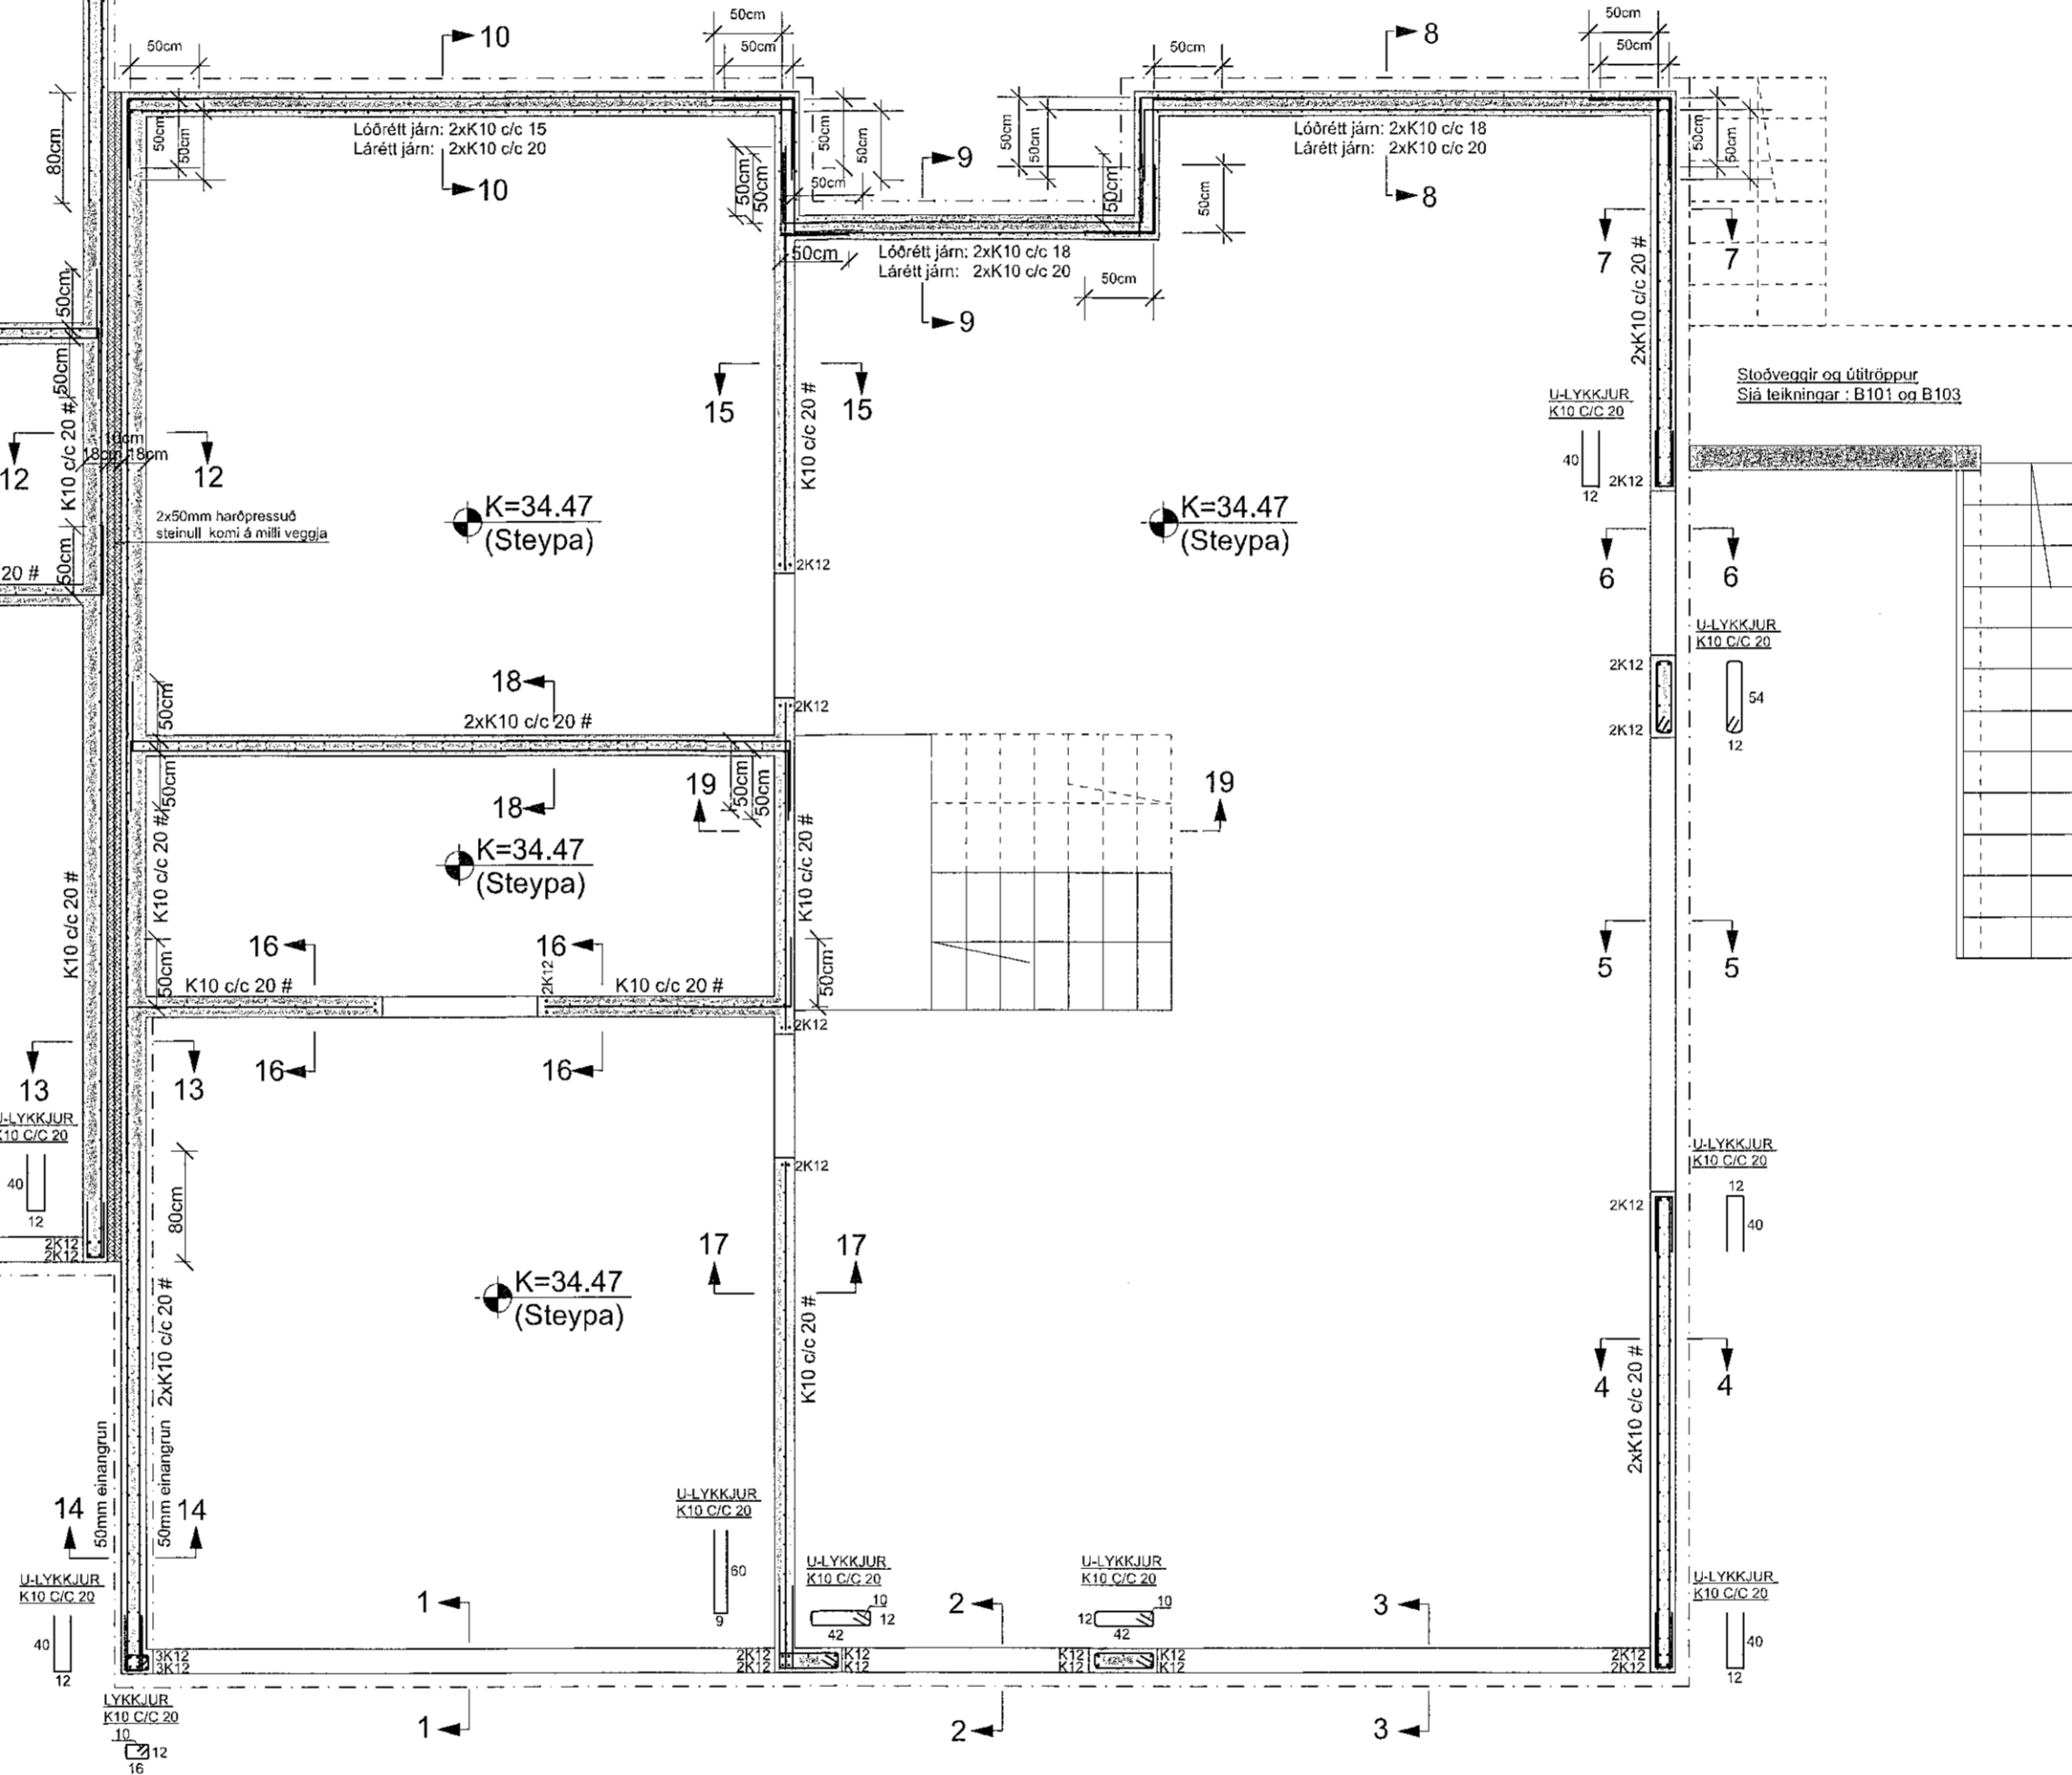

GRUNNMYND AF VEGGJUM Á 1. HÆÐ. MKV. 1:50

Móbergsskard 2a (MHL 01)

STEYPTIR ÚTVEGGIR 18cm
STEYPTIR INNVEGGIR 15cm

Móbergsskard 2b (MHL 02)

STEYPTIR ÚTVEGGIR 18cm
STEYPTIR INNVEGGIR 15cm

- SNÍÐ 1-4 : SJÁ TEIKN.NR. B106
- SNÍÐ 5-9 : SJÁ TEIKN.NR. B107
- SNÍÐ 10-13 : SJÁ TEIKN.NR. B108
- SNÍÐ 14-18 : SJÁ TEIKN.NR. B109
- SNÍÐ 19-19 : SJÁ TEIKN.NR. B110