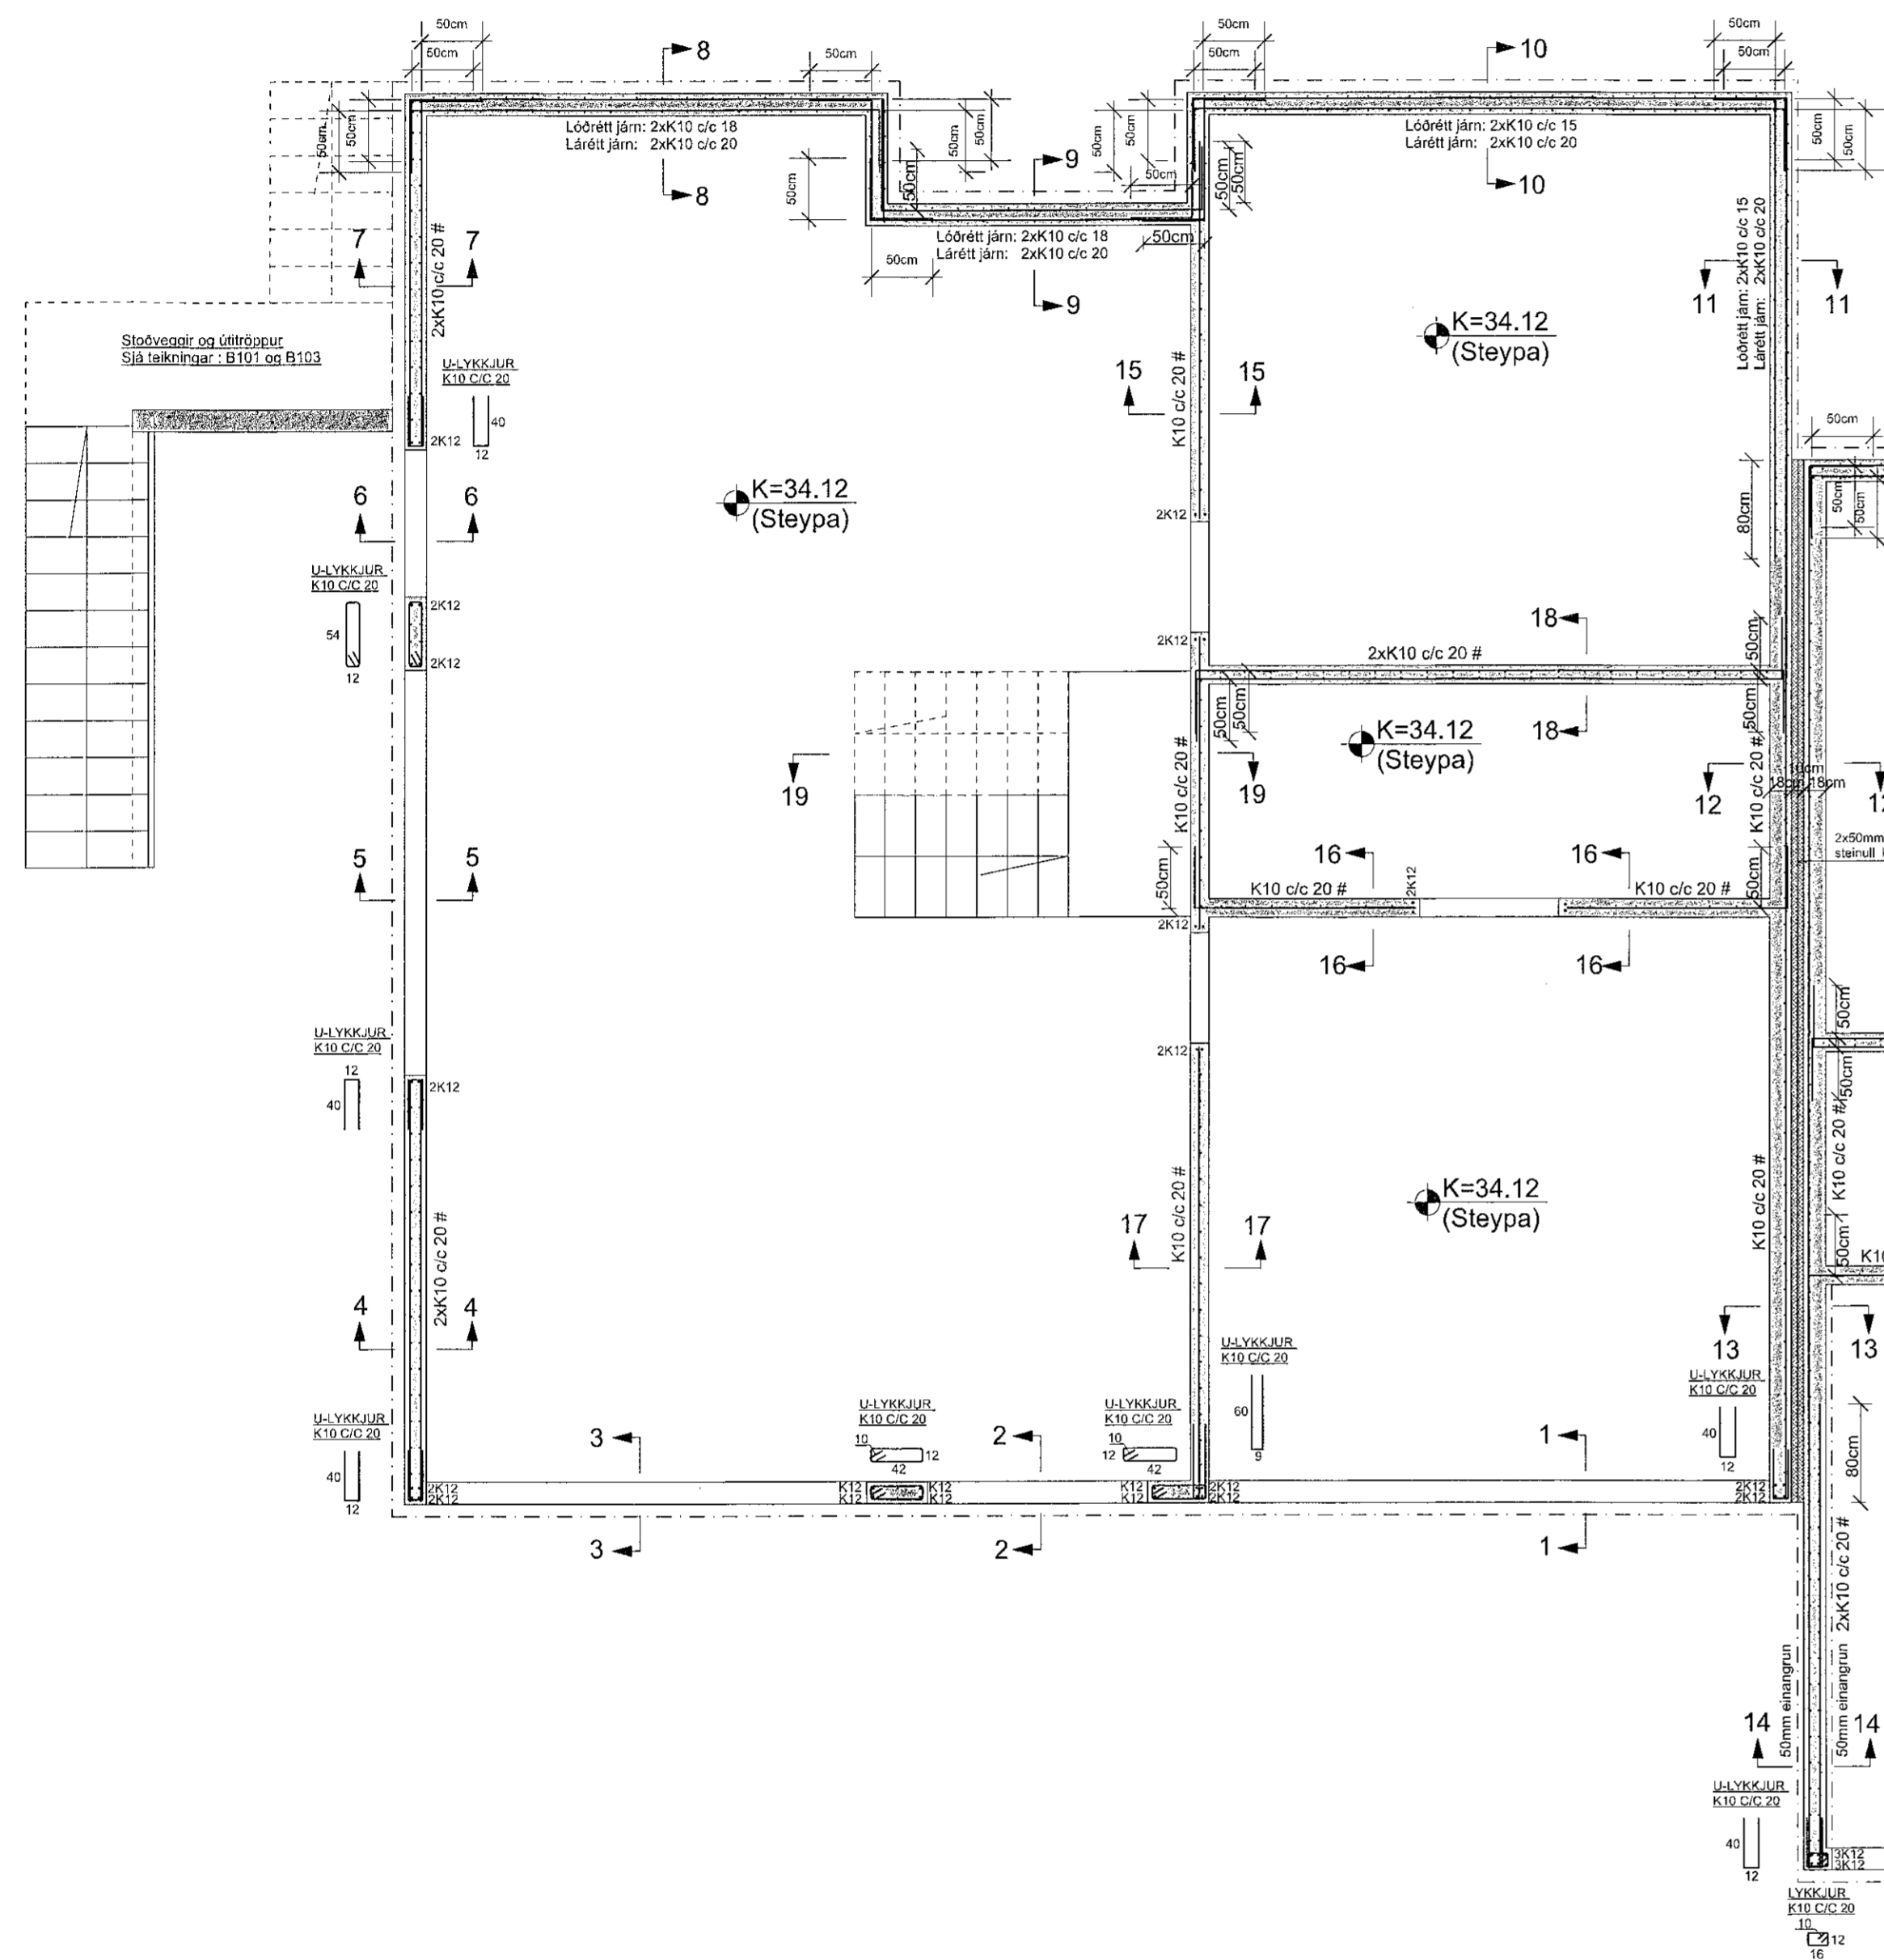

GRUNNMYND AF VEGGJUM Á 1. HÆÐ. MKV. 1:50

Móbergsskard 2a (MHL 01)

STEYPTIR ÚTVEGGIR 18cm
STEYPTIR INNVEGGIR 15cm

Móbergsskard 2b (MHL 02)

STEYPTIR ÚTVEGGIR 18cm
STEYPTIR INNVEGGIR 15cm

- SNÍÐ 1-4 : SJÁ TEIKN.NR. B106
- SNÍÐ 5-9 : SJÁ TEIKN.NR. B107
- SNÍÐ 10-13 : SJÁ TEIKN.NR. B108
- SNÍÐ 14-18 : SJÁ TEIKN.NR. B109
- SNÍÐ 19-19 : SJÁ TEIKN.NR. B110